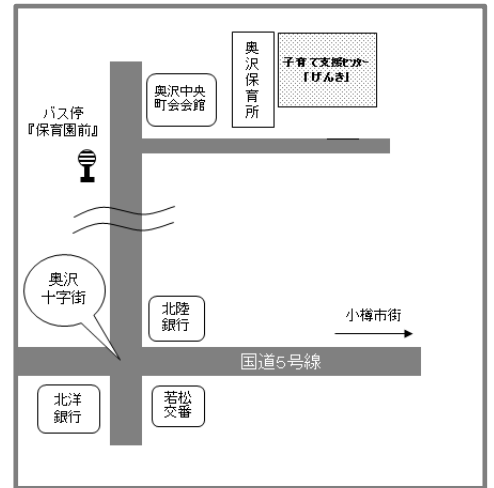

アクセス

《バス》中央バス
小樽駅前発
⑩【天神町行】に乗車し「保育園前」で下車します。

旧北山中学校

子育て支援センター
「風の子」

赤岩保育所

特別養護老人ホーム
はる

ファミリー
マート
赤岩店

バス停『赤岩中央』

祝津山手線

祝津方面

**「風の子」は、
赤岩保育所内にあります。**