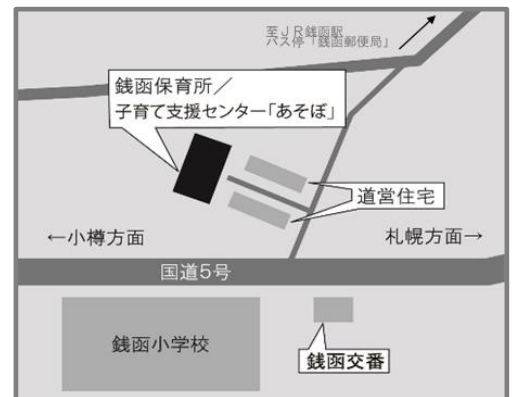

アクセス

《JR》銭函駅から徒歩15分
《バス》JRバス
小樽駅発【宮65】【手65】に
乗車し「銭函中学校」または「銭
函」で下車します。(各徒歩10
分)

各センターのスケジュールについては、最終面をご確認ください。