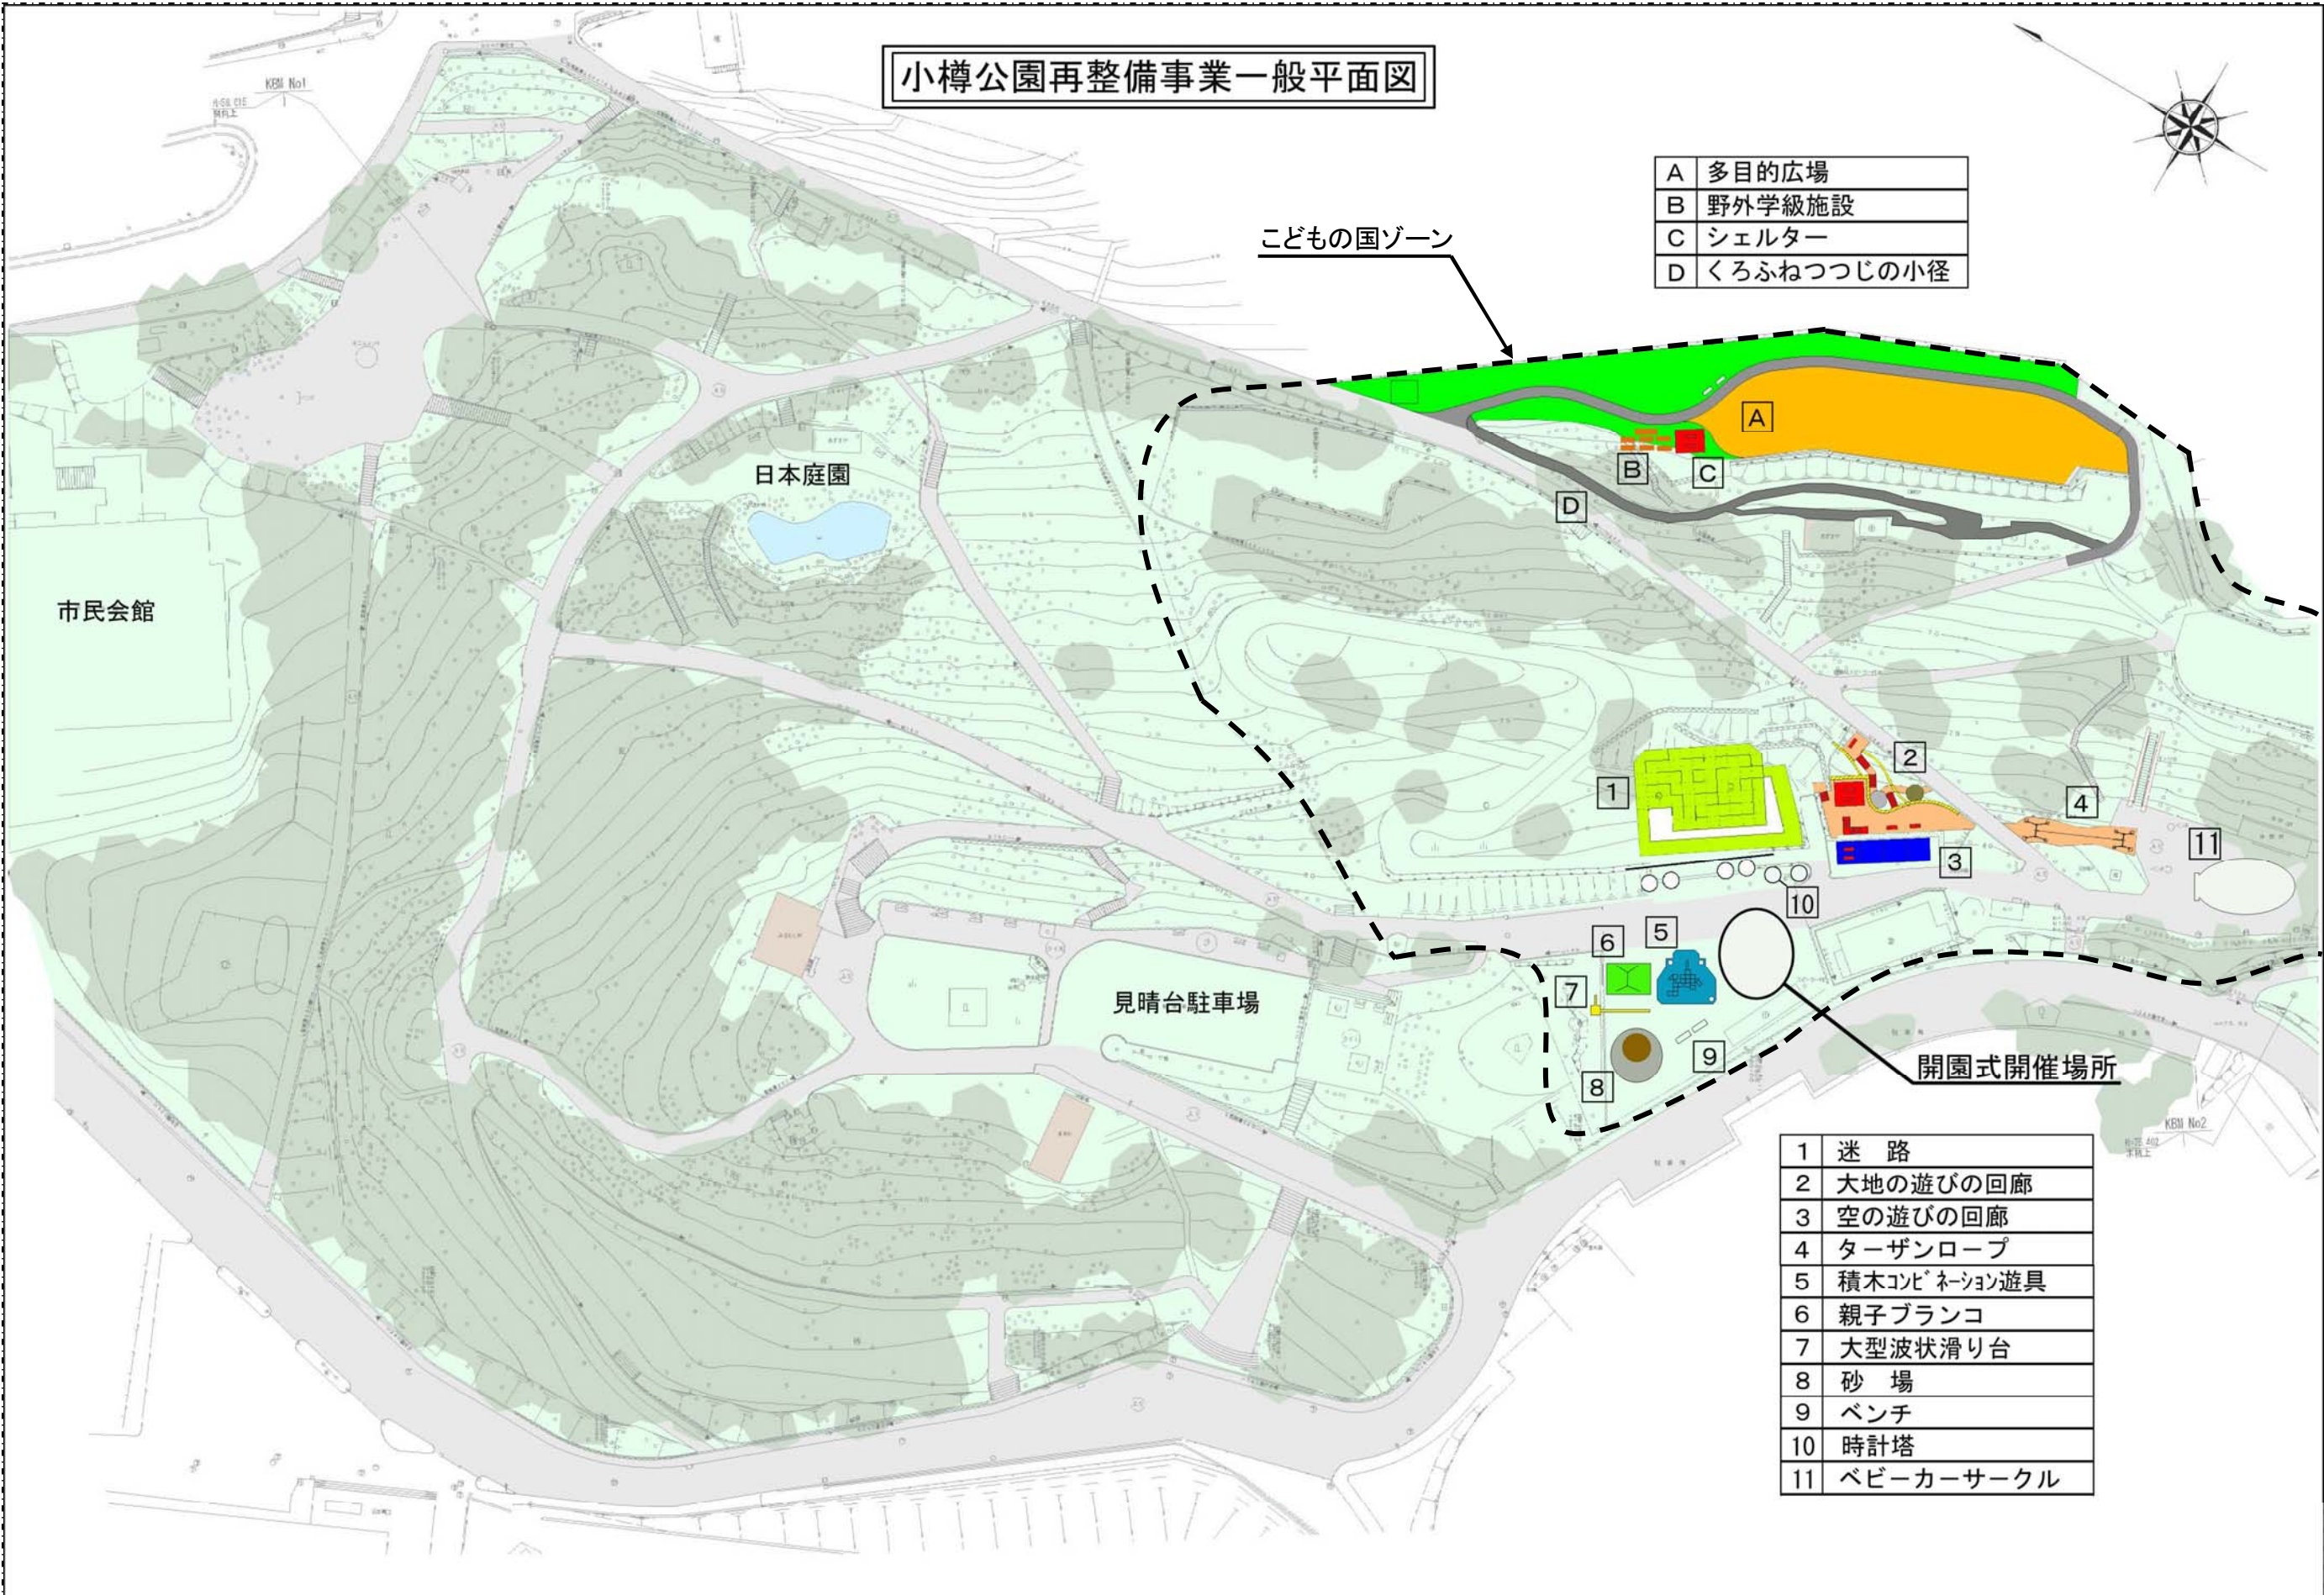

# 小樽公園再整備事業一般平面図

A	多目的広場
B	野外学級施設
C	シェルター
D	くろふねつつじの小径

こどもの国ゾーン

1	迷路
2	大地の遊びの回廊
3	空の遊びの回廊
4	ターザンロープ
5	積木コンビネーション遊具
6	親子ブランコ
7	大型波状滑り台
8	砂場
9	ベンチ
10	時計塔
11	ベビーカーサークル

市民会館

日本庭園

見晴台駐車場

開園式開催場所

KBM No1

KBM No2