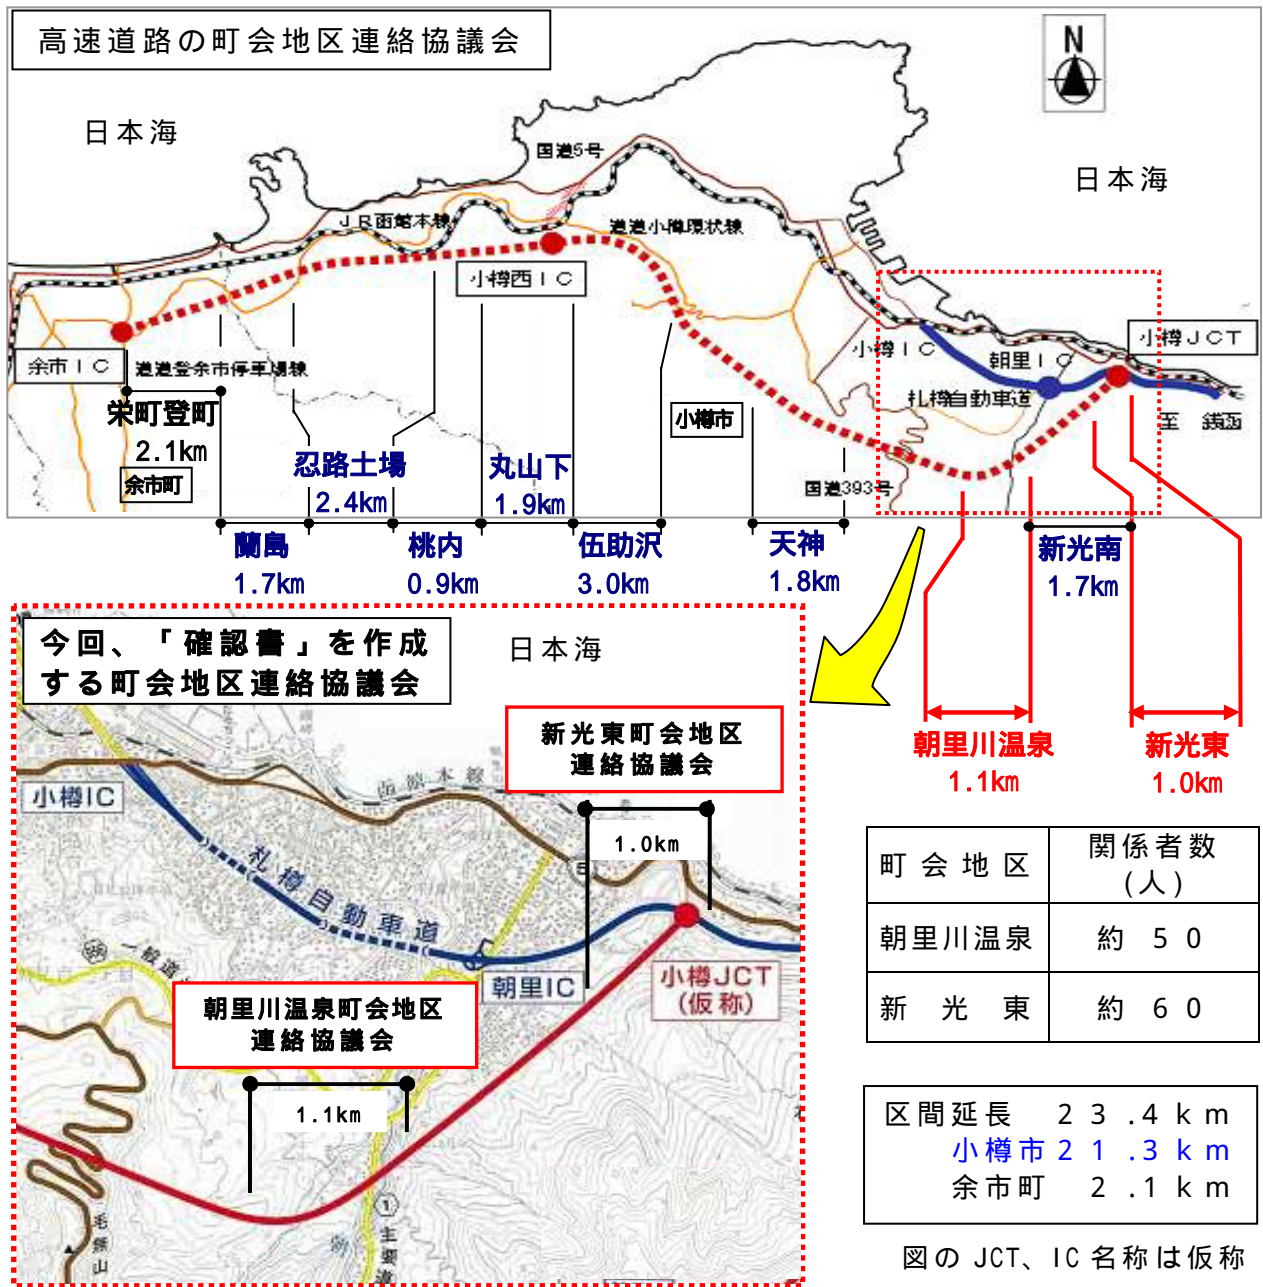

北海道横断自動車道の余市・小樽間建設に伴う調印式について（資料）

▶ 高速道路沿線の各町会地区連絡協議会（小樽市関係分）

- 新光東町会地区連絡協議会
- 新光南町会地区連絡協議会
- 朝里川温泉町会地区連絡協議会
- 天神町会地区連絡協議会
- 伍助沢町会地区連絡協議会
- 丸山下町会地区連絡協議会
- 桃内町内会地区連絡協議会
- 忍路土場町内会地区連絡協議会
- 蘭島町会地区連絡協議会