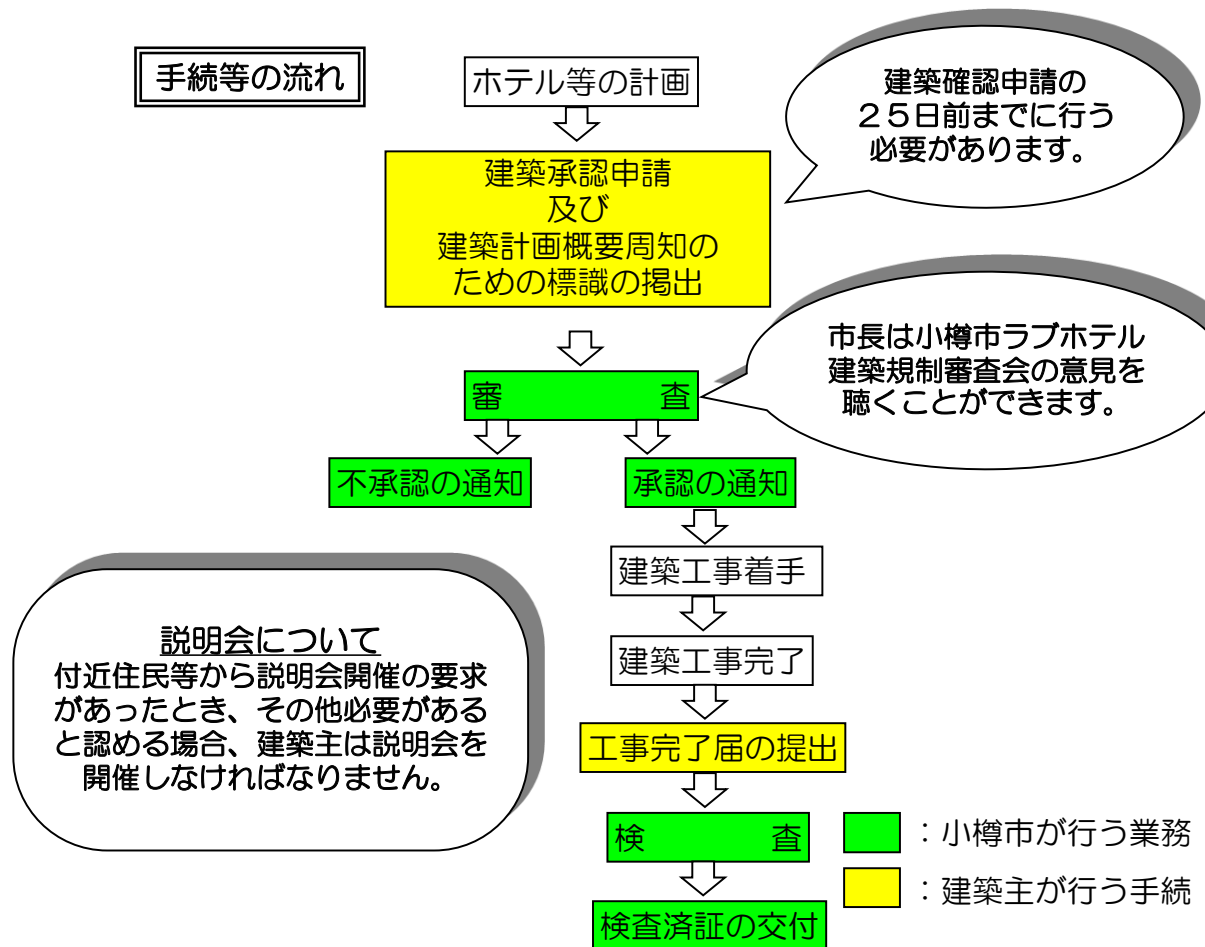

- ① 玄関は、視界を遮るような扉などがなく、外部から内部を見通すことができ、かつ、営業時間中に自由に入出入りすることができること。
- ② 客と従業員とが開放的に対面することができるフロント等を設けること。
- ③ 客室に設置する自動精算機又は料金精算のためのエアシューターなど、直接従業員を介さずに料金精算ができる設備を有しないこと。
- ④ 利用可能な空き室の一覧パネル等の操作により、客が任意に客室の解錠を行うことができる構造でないこと。
- ⑤ 客が自由に利用することができるロビー等を設け、その床面積は所定の面積*1を確保すること。
- ⑥ 客が自由に利用することができる食堂等を設け、その床面積は所定の面積*1を確保すること。
- ⑦ 駐車施設から、フロント等又は共用の廊下、階段、昇降機などを經由せずに、直接客室に行くことができる出入口がないこと。
- ⑧ 駐車場は、建物の1階又は屋外に設ける場合は、外部から駐車状況を見通すことができる構造にすること。
- ⑨ 建物の1階に駐車場又はピロティーを設ける場合は、これらの面積の合計が建築面積の1/3未満であること。
- ⑩ ロビー等及び食堂等が存する階ごとに男女の区別がある共用のトイレを設けること。
- ⑪ 客室の外部に面する窓ガラスが透明ガラスであり、かつ、自然光を遮へいするフィルム等がはり付けていない構造であること。
- ⑫ 回転ベッドや大型鏡など、性的好奇心をそそるために設けられた設備を有したり、性的好奇心をそそる物品を備え置く客室を有しないこと。
- ⑬ 性的感情を刺激する内装、照明、装置、装飾品等の内部設備を有しないこと。
- ⑭ 外観の形態、意匠又は色彩が周囲の環境と調和していること。
- ⑮ 市長が審査会の意見を聴いた上で、規則で定める構造及び設備の要件を満たすこと。

*1 ロビー等及び食堂等の必要な床面積

客室の収容人員30人以下	30㎡以上
客室の収容人員31人以上50人以下	40㎡以上
客室の収容人員51人以上	50㎡以上

3 ラブホテルの建築規制区域（第3条、別表第2）

■次に示す地域又は区域にはラブホテルを建築することができません。

- ① 商業地域以外の地域
- ② 学校、児童福祉施設、図書館、博物館、病院、公園等の敷地の周囲おおむね200m以内の区域
- ③ 第1種低層住居専用地域、第1種中高層住居専用地域、第1種住居地域及び第2種住居地域の周囲おおむね50m以内の区域

4 ホテル等を建築する場合の手続（第4条～第19条）

■規制区域内にホテル等を建築する場合、建築確認申請の25日前までに建築承認申請及び建築計画概要周知のための標識の掲出が必要になります。

5 建築工事の停止命令等・違反者の公表（第21条、第22条）

■市長は、この条例に違反していると認めるときは、建築主等に対して、工事の停止等必要な措置をとることを命ずることができます。

■市長は、命令を受けた者がその命令に従わなかったときは、その旨を公表することができます。