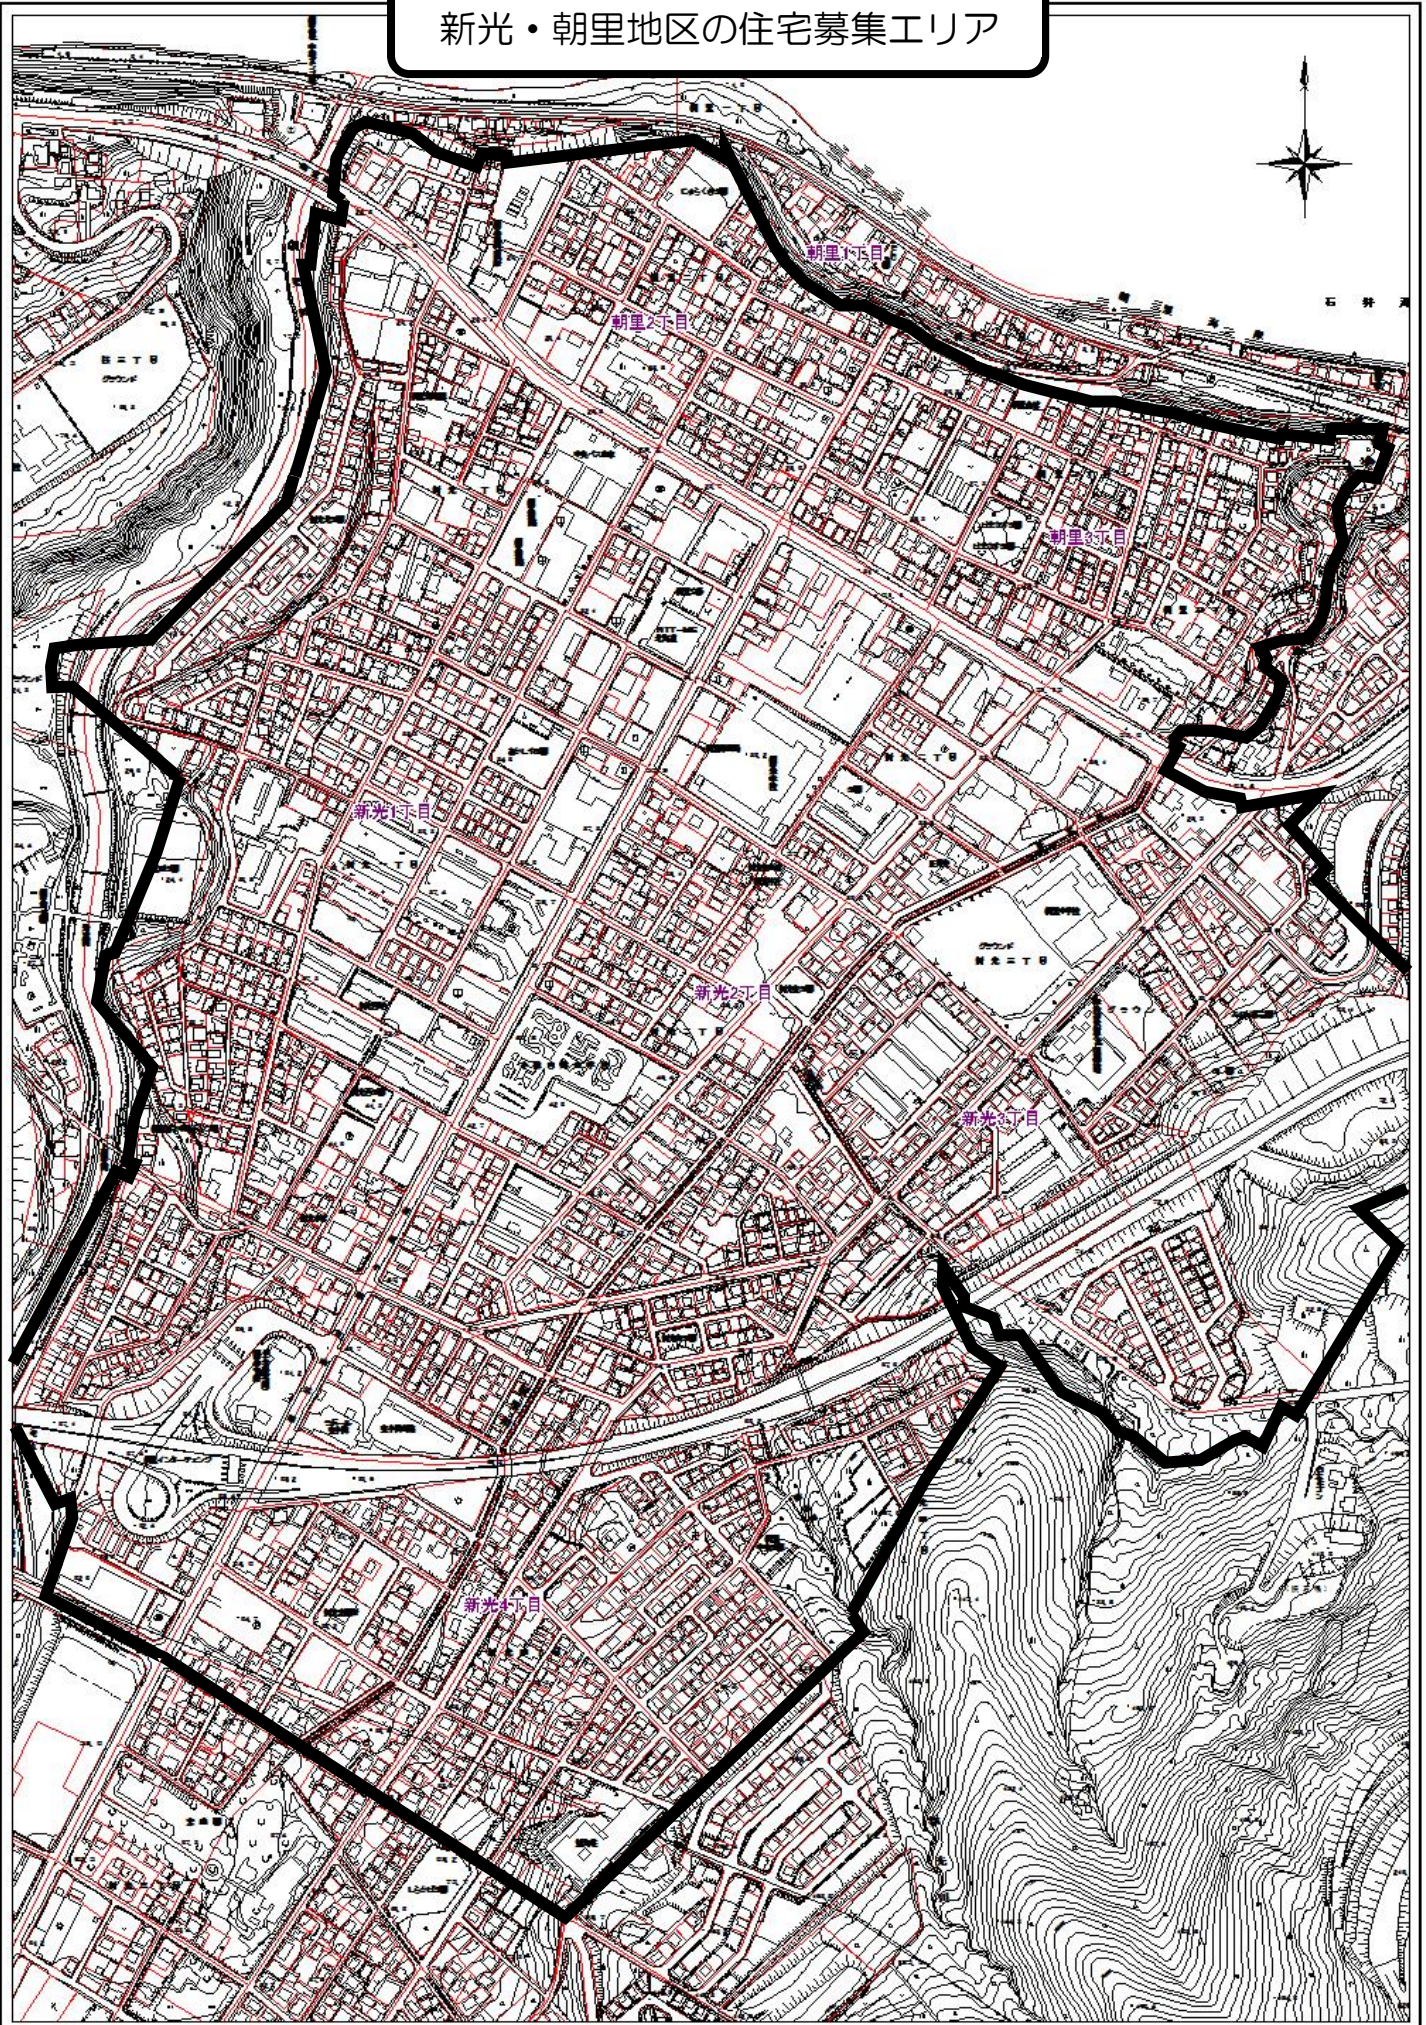

1:5,000

新光・朝里地区の住宅募集エリア

小樽市役所

1:5,000 (100m=2cm) 0 100 200 300 400m