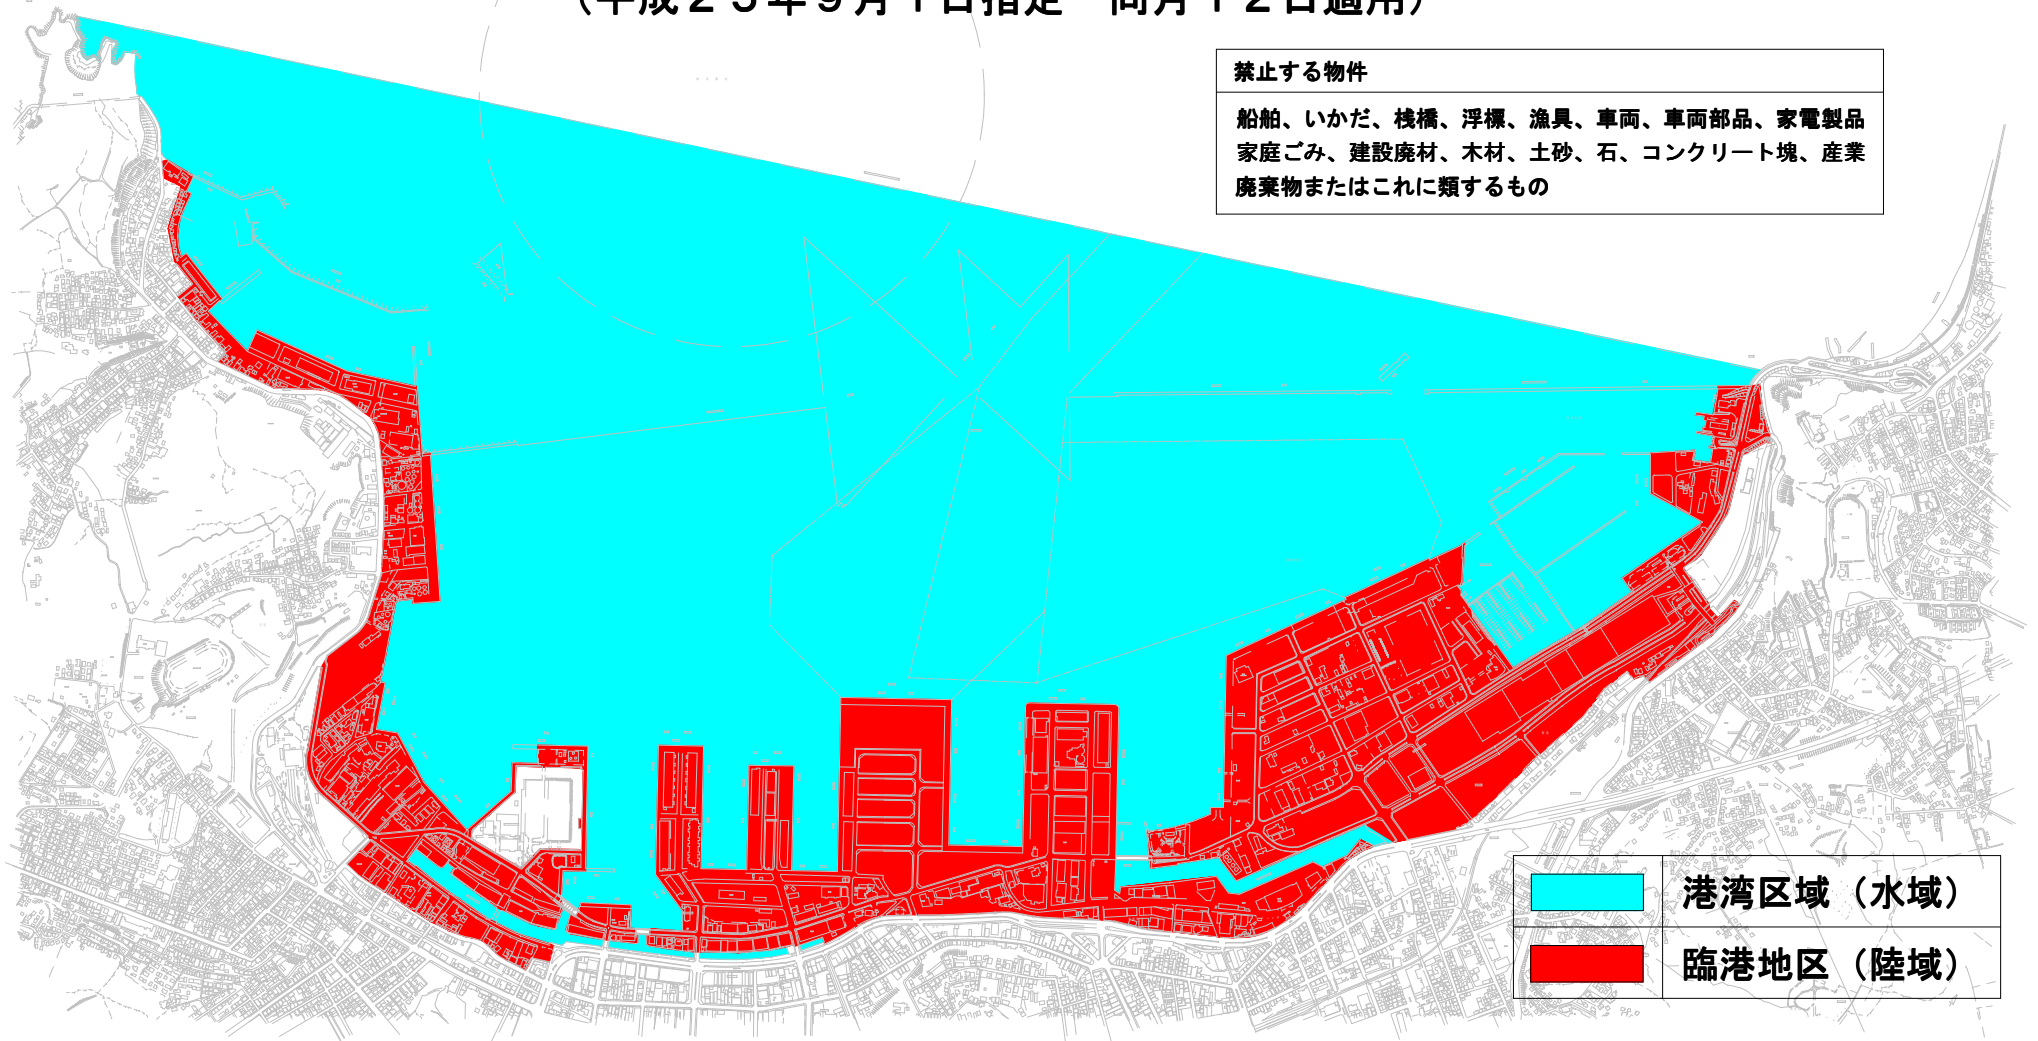

小樽港 放置禁止区域図

(平成25年9月1日指定 同月12日適用)

禁止する物件

船舶、いかだ、棧橋、浮標、漁具、車両、車両部品、家電製品
家庭ごみ、建設廃材、木材、土砂、石、コンクリート塊、産業
廃棄物またはこれに類するもの

小樽市産業港湾部港湾室管理課