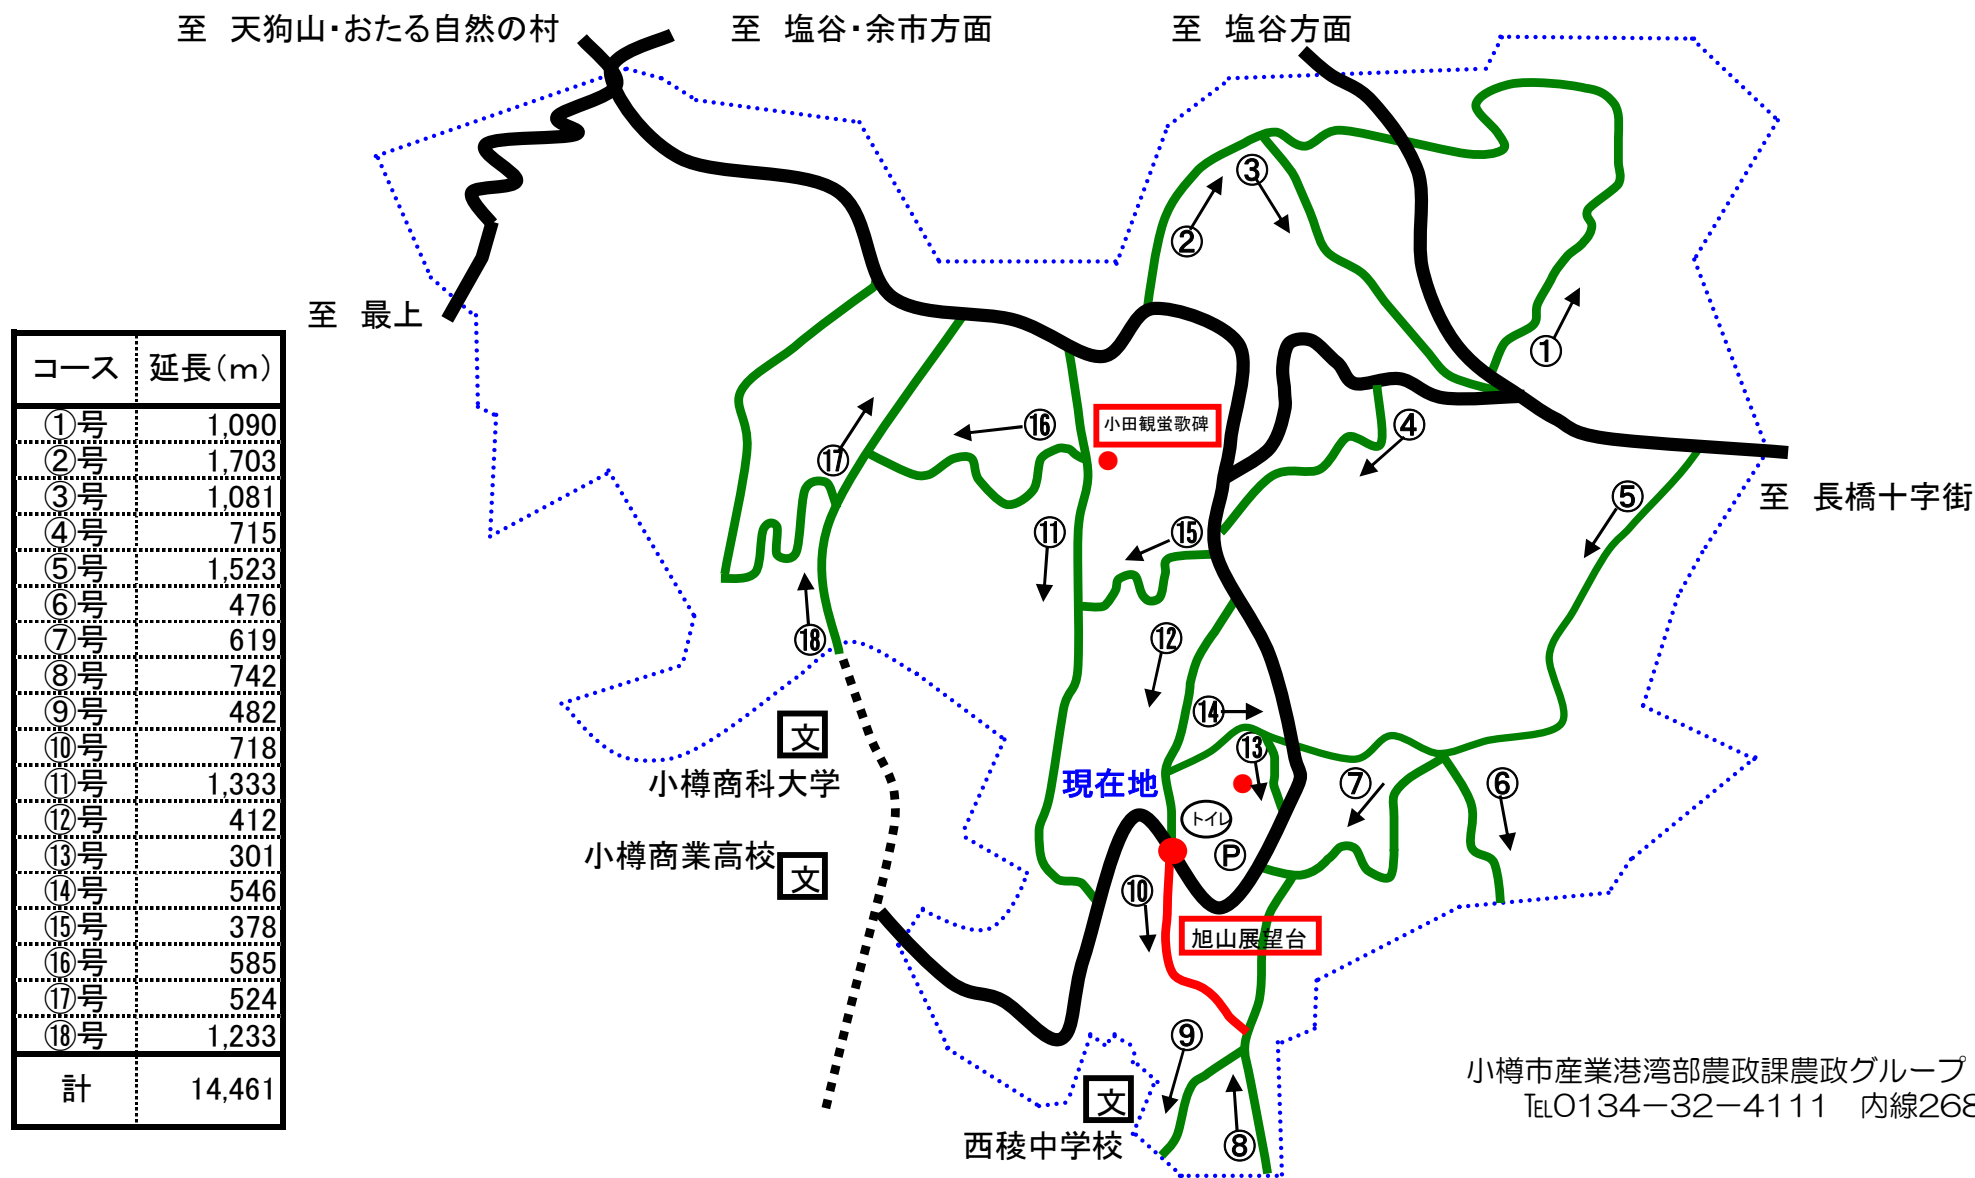

旭展望台周辺遊歩道マップ

小樽市産業港湾部農政課農政グループ
Tel0134-32-4111 内線268