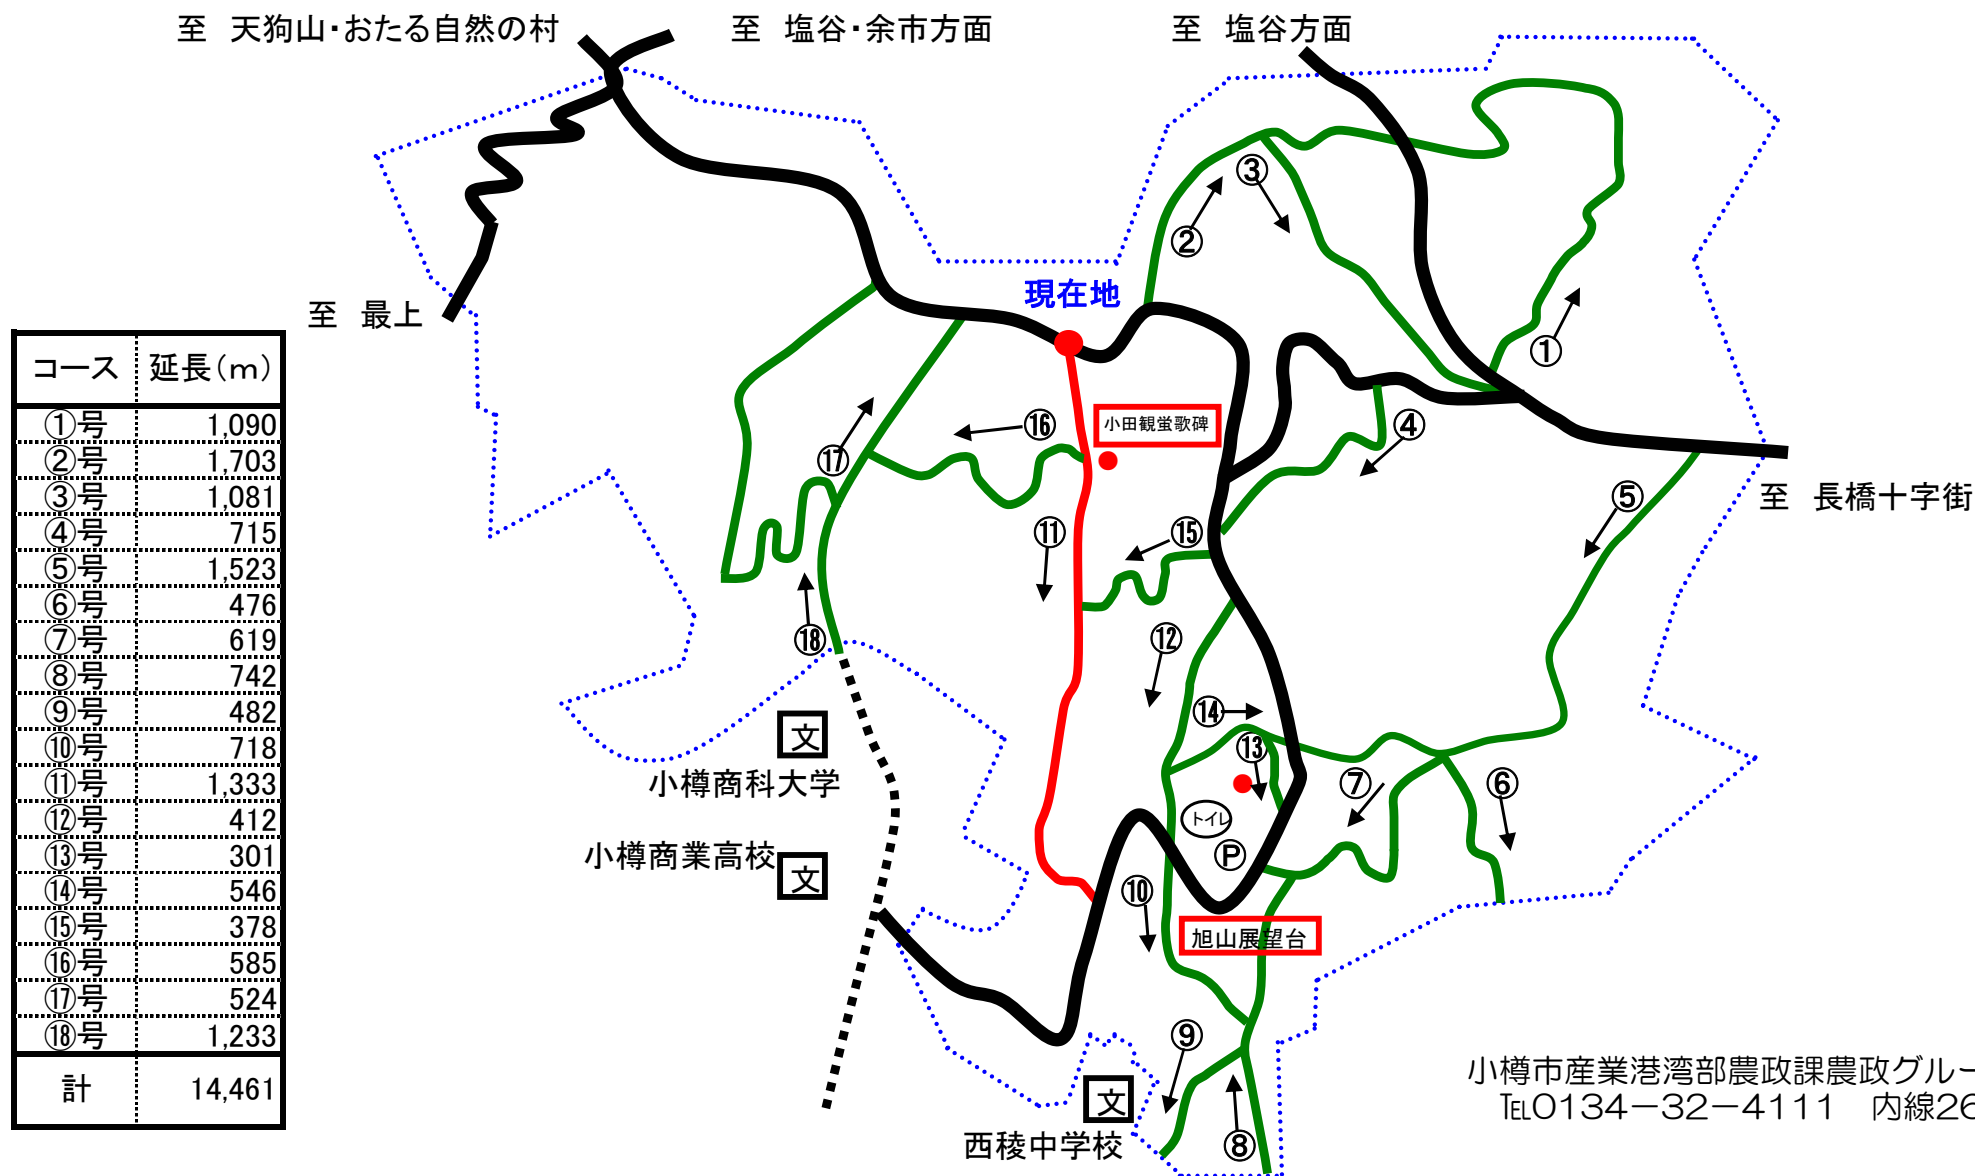

旭展望台周辺遊歩道マップ

小樽市産業港湾部農政課農政グループ
TEL0134-32-4111 内線268