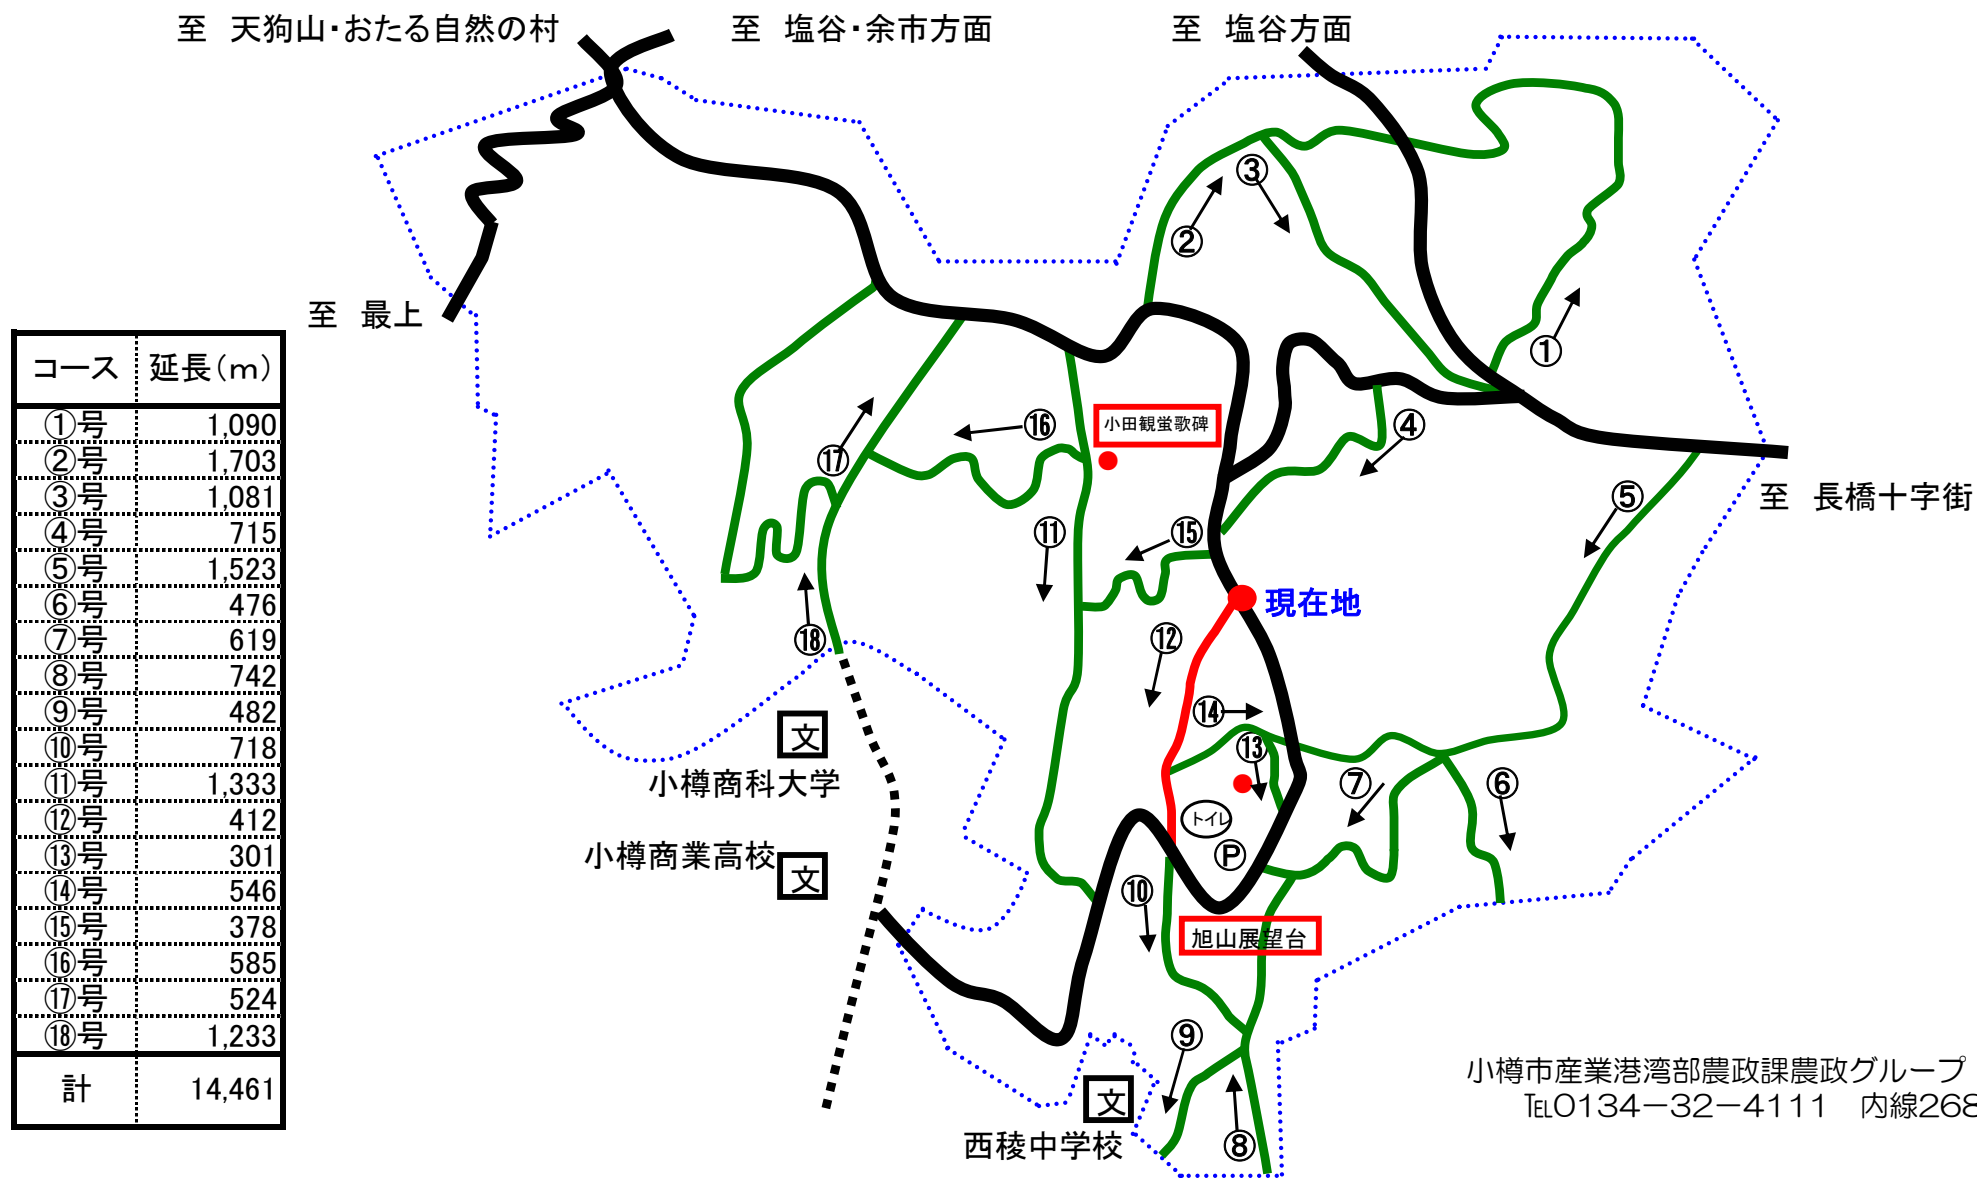

旭展望台周辺遊歩道マップ

コース	延長(m)
①号	1,090
②号	1,703
③号	1,081
④号	715
⑤号	1,523
⑥号	476
⑦号	619
⑧号	742
⑨号	482
⑩号	718
⑪号	1,333
⑫号	412
⑬号	301
⑭号	546
⑮号	378
⑯号	585
⑰号	524
⑱号	1,233
計	14,461

小樽市産業港湾部農政課農政グループ
Tel0134-32-4111 内線268