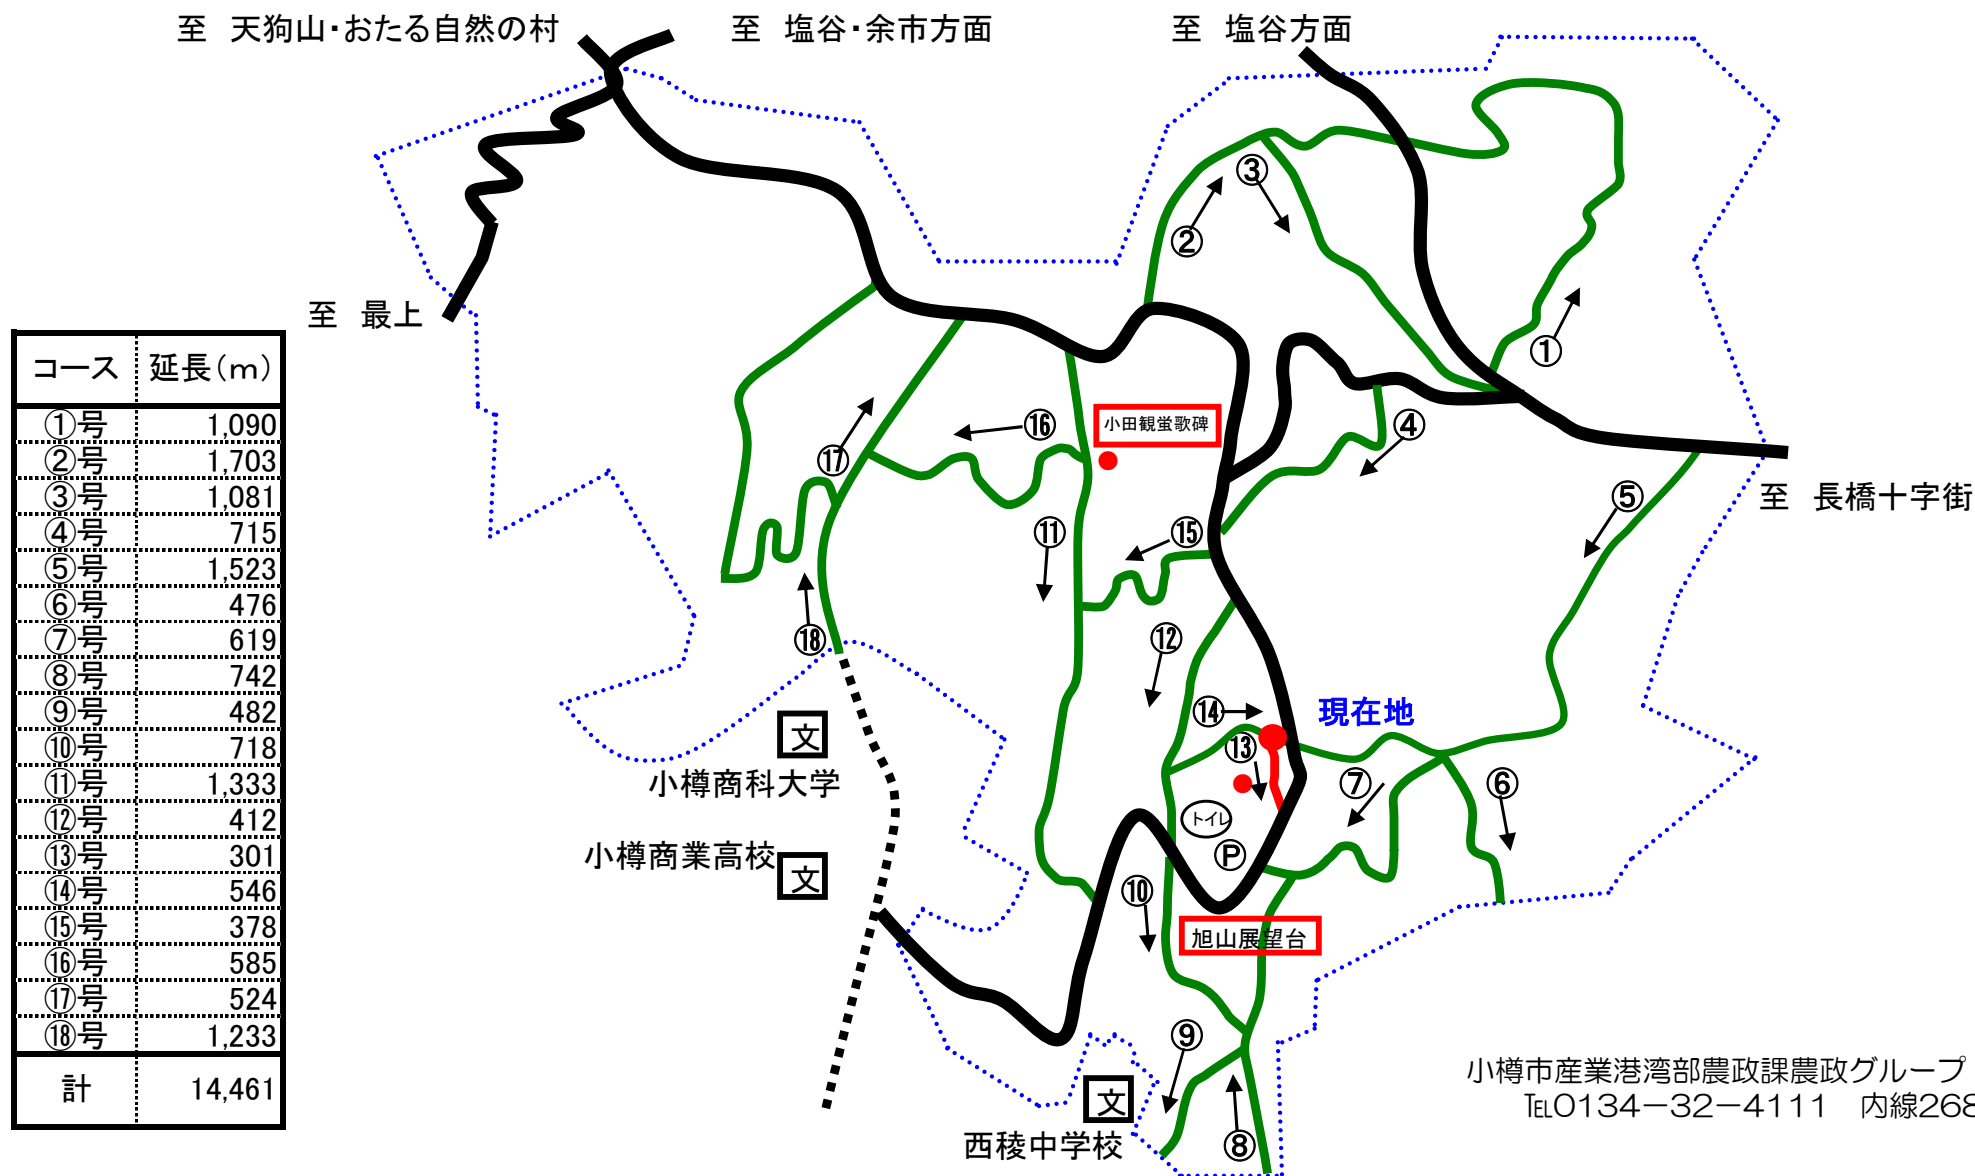

旭展望台周辺遊歩道マップ

コース	延長(m)
①号	1,090
②号	1,703
③号	1,081
④号	715
⑤号	1,523
⑥号	476
⑦号	619
⑧号	742
⑨号	482
⑩号	718
⑪号	1,333
⑫号	412
⑬号	301
⑭号	546
⑮号	378
⑯号	585
⑰号	524
⑱号	1,233
計	14,461

小樽市産業港湾部農政課農政グループ
Tel0134-32-4111 内線268