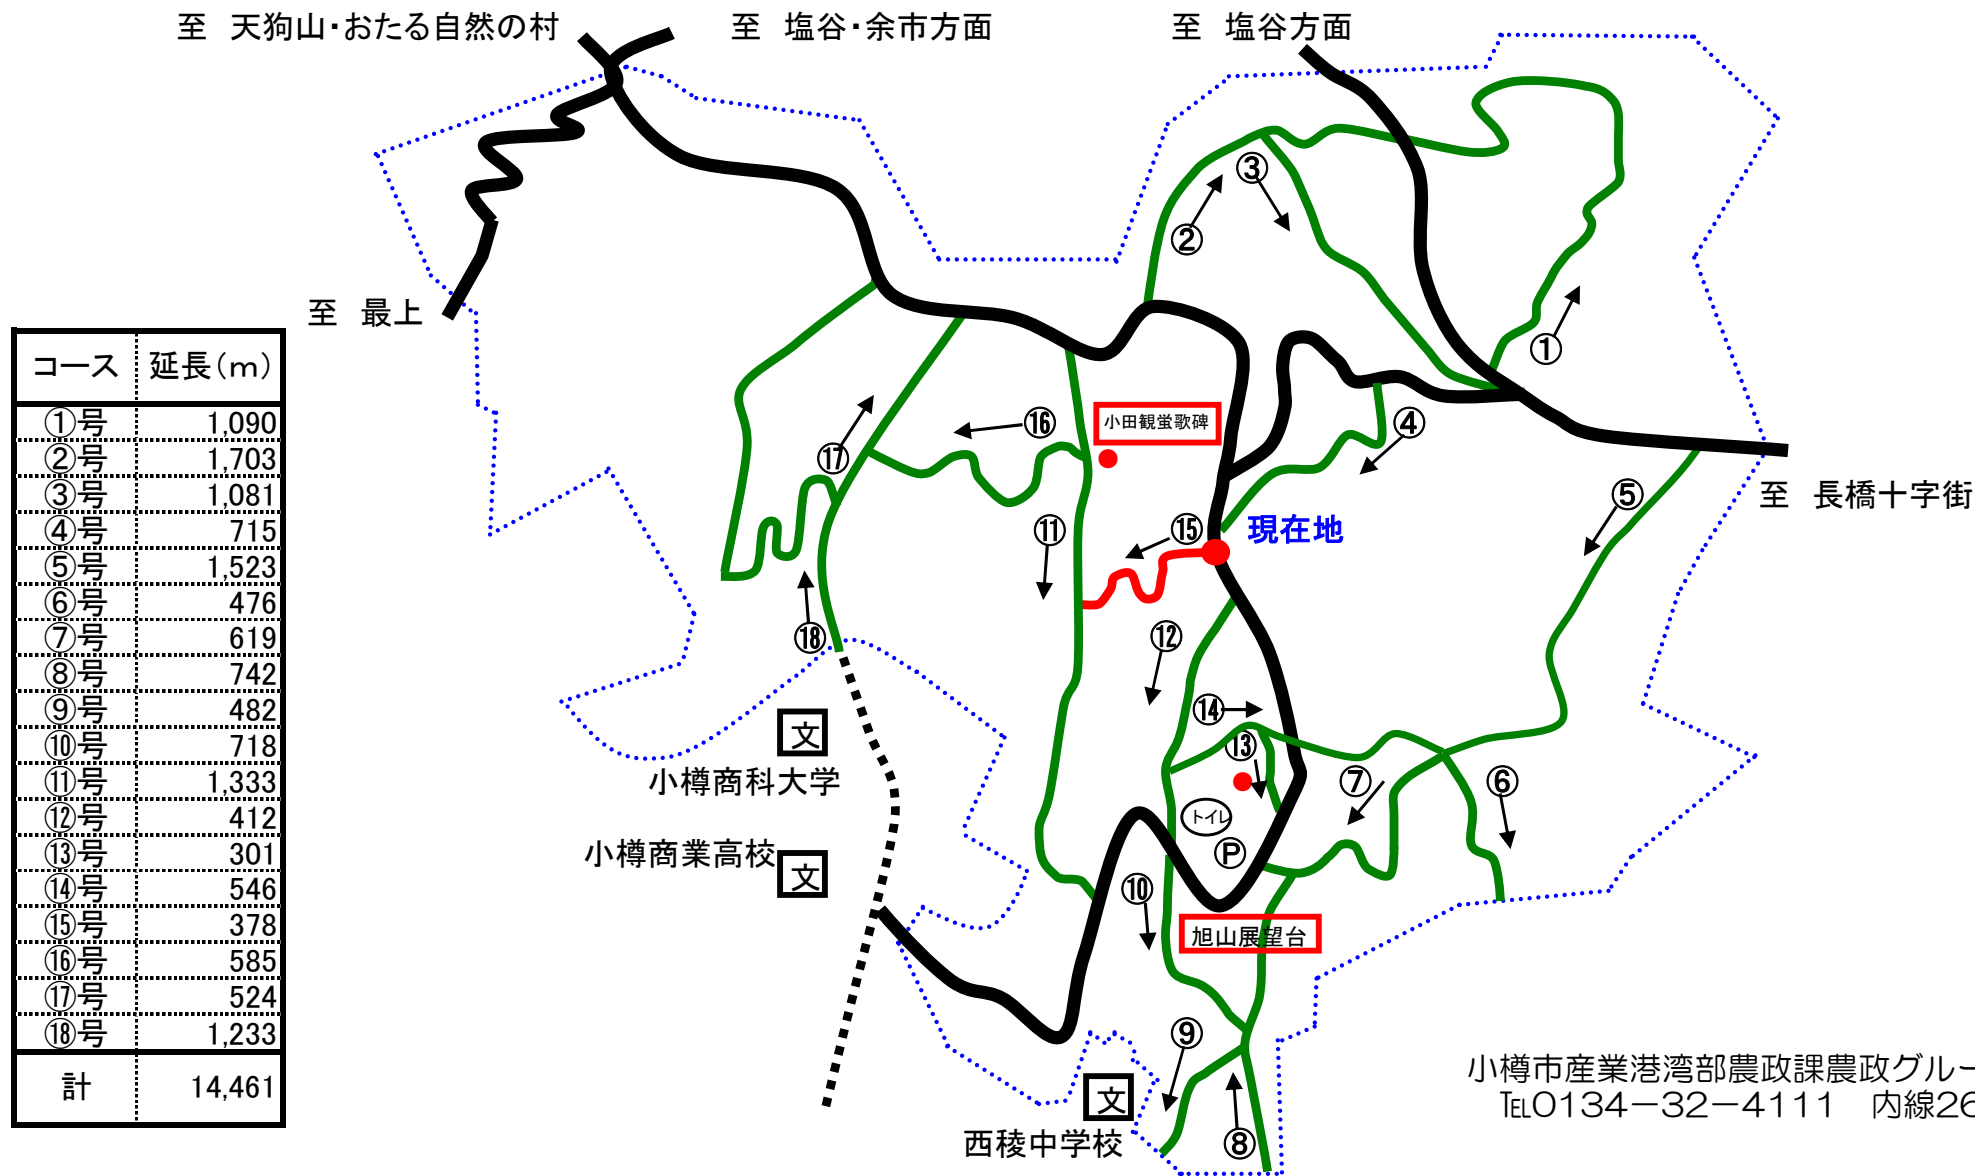

旭展望台周辺遊歩道マップ

| コース | 延長(m) |
|-----|--------|
| ①号 | 1,090 |
| ②号 | 1,703 |
| ③号 | 1,081 |
| ④号 | 715 |
| ⑤号 | 1,523 |
| ⑥号 | 476 |
| ⑦号 | 619 |
| ⑧号 | 742 |
| ⑨号 | 482 |
| ⑩号 | 718 |
| ⑪号 | 1,333 |
| ⑫号 | 412 |
| ⑬号 | 301 |
| ⑭号 | 546 |
| ⑮号 | 378 |
| ⑯号 | 585 |
| ⑰号 | 524 |
| ⑱号 | 1,233 |
| 計 | 14,461 |

小樽市産業港湾部農政課農政グループ
TEL0134-32-4111 内線268