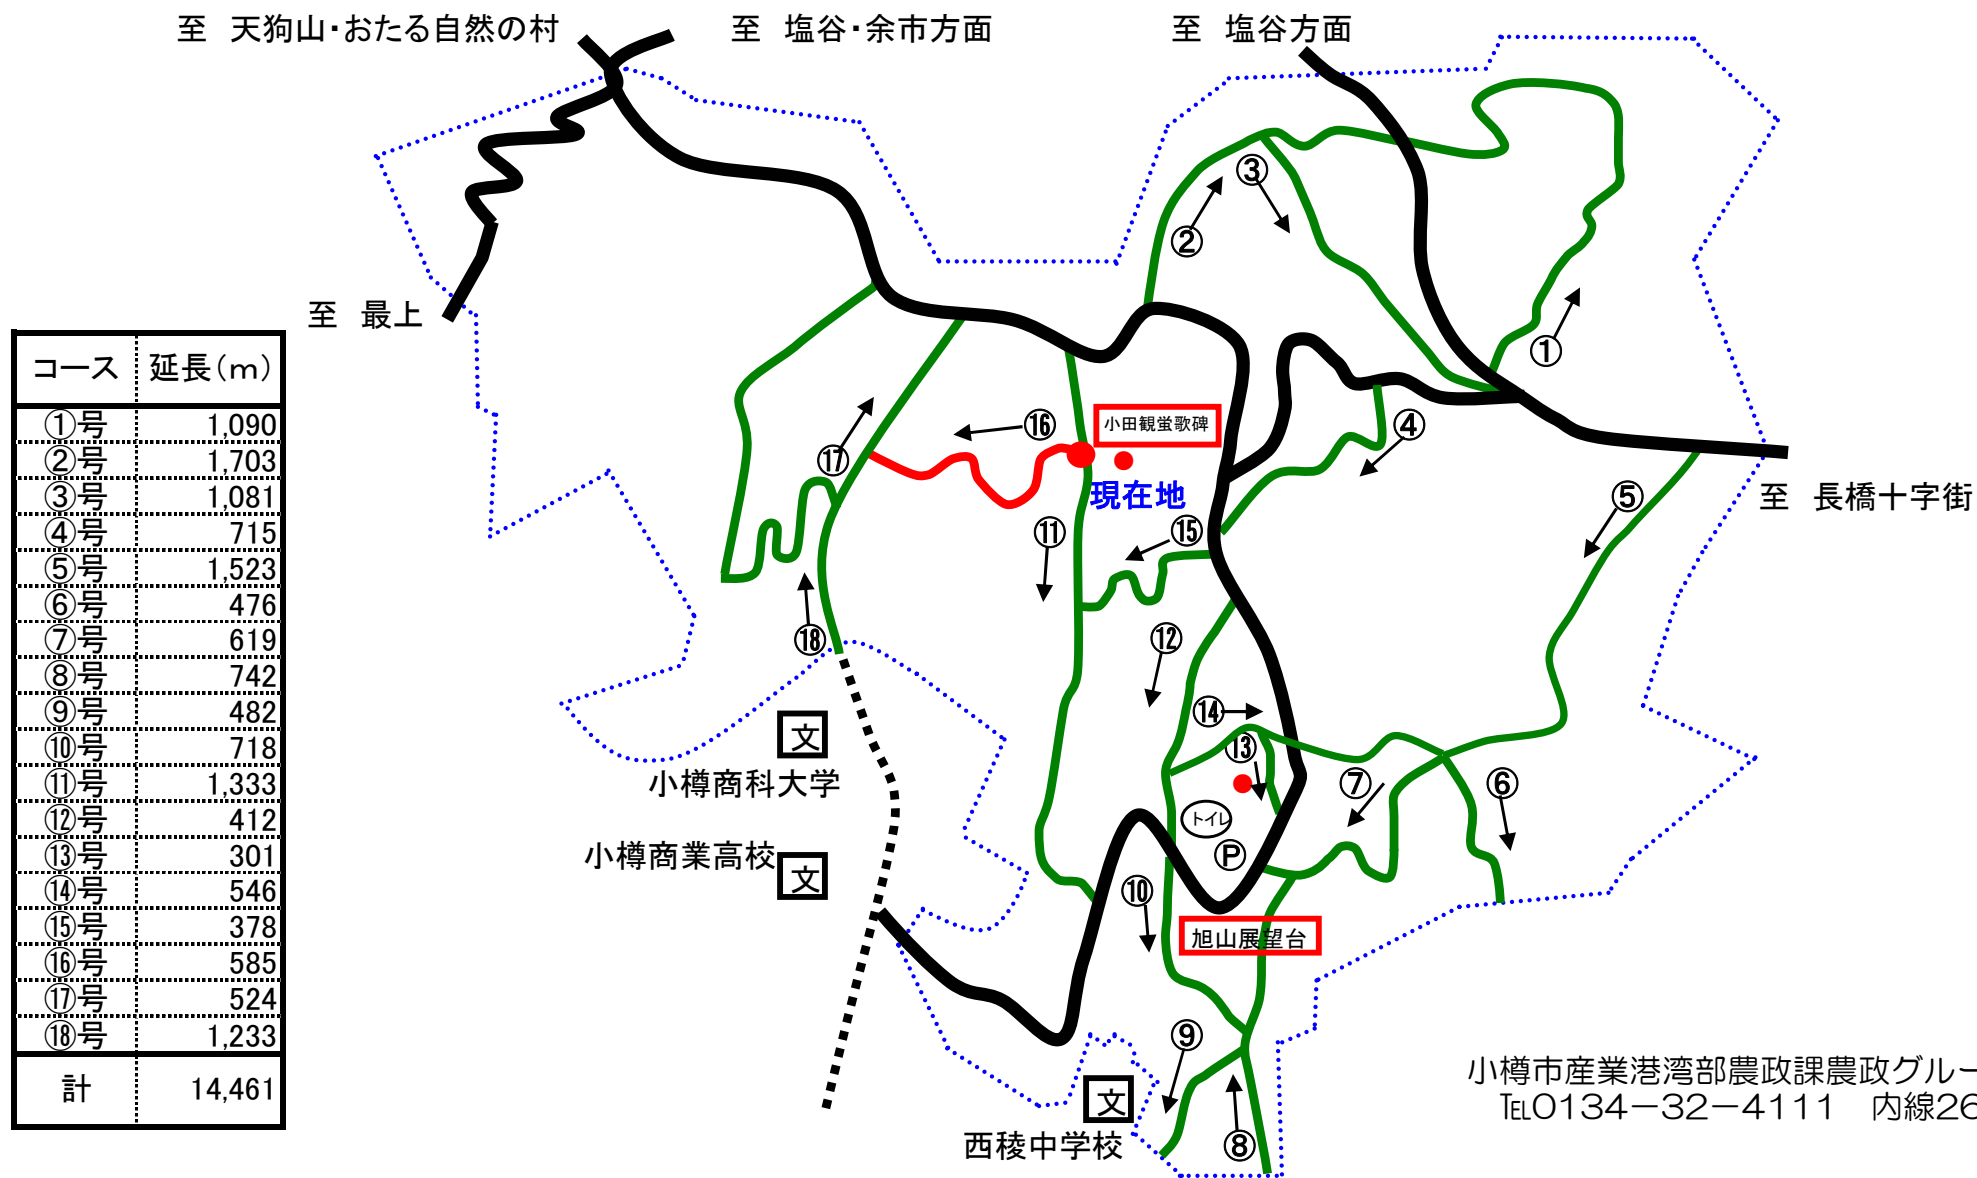

旭展望台周辺遊歩道マップ

コース	延長(m)
①号	1,090
②号	1,703
③号	1,081
④号	715
⑤号	1,523
⑥号	476
⑦号	619
⑧号	742
⑨号	482
⑩号	718
⑪号	1,333
⑫号	412
⑬号	301
⑭号	546
⑮号	378
⑯号	585
⑰号	524
⑱号	1,233
計	14,461

小樽市産業港湾部農政課農政グループ
TEL0134-32-4111 内線268