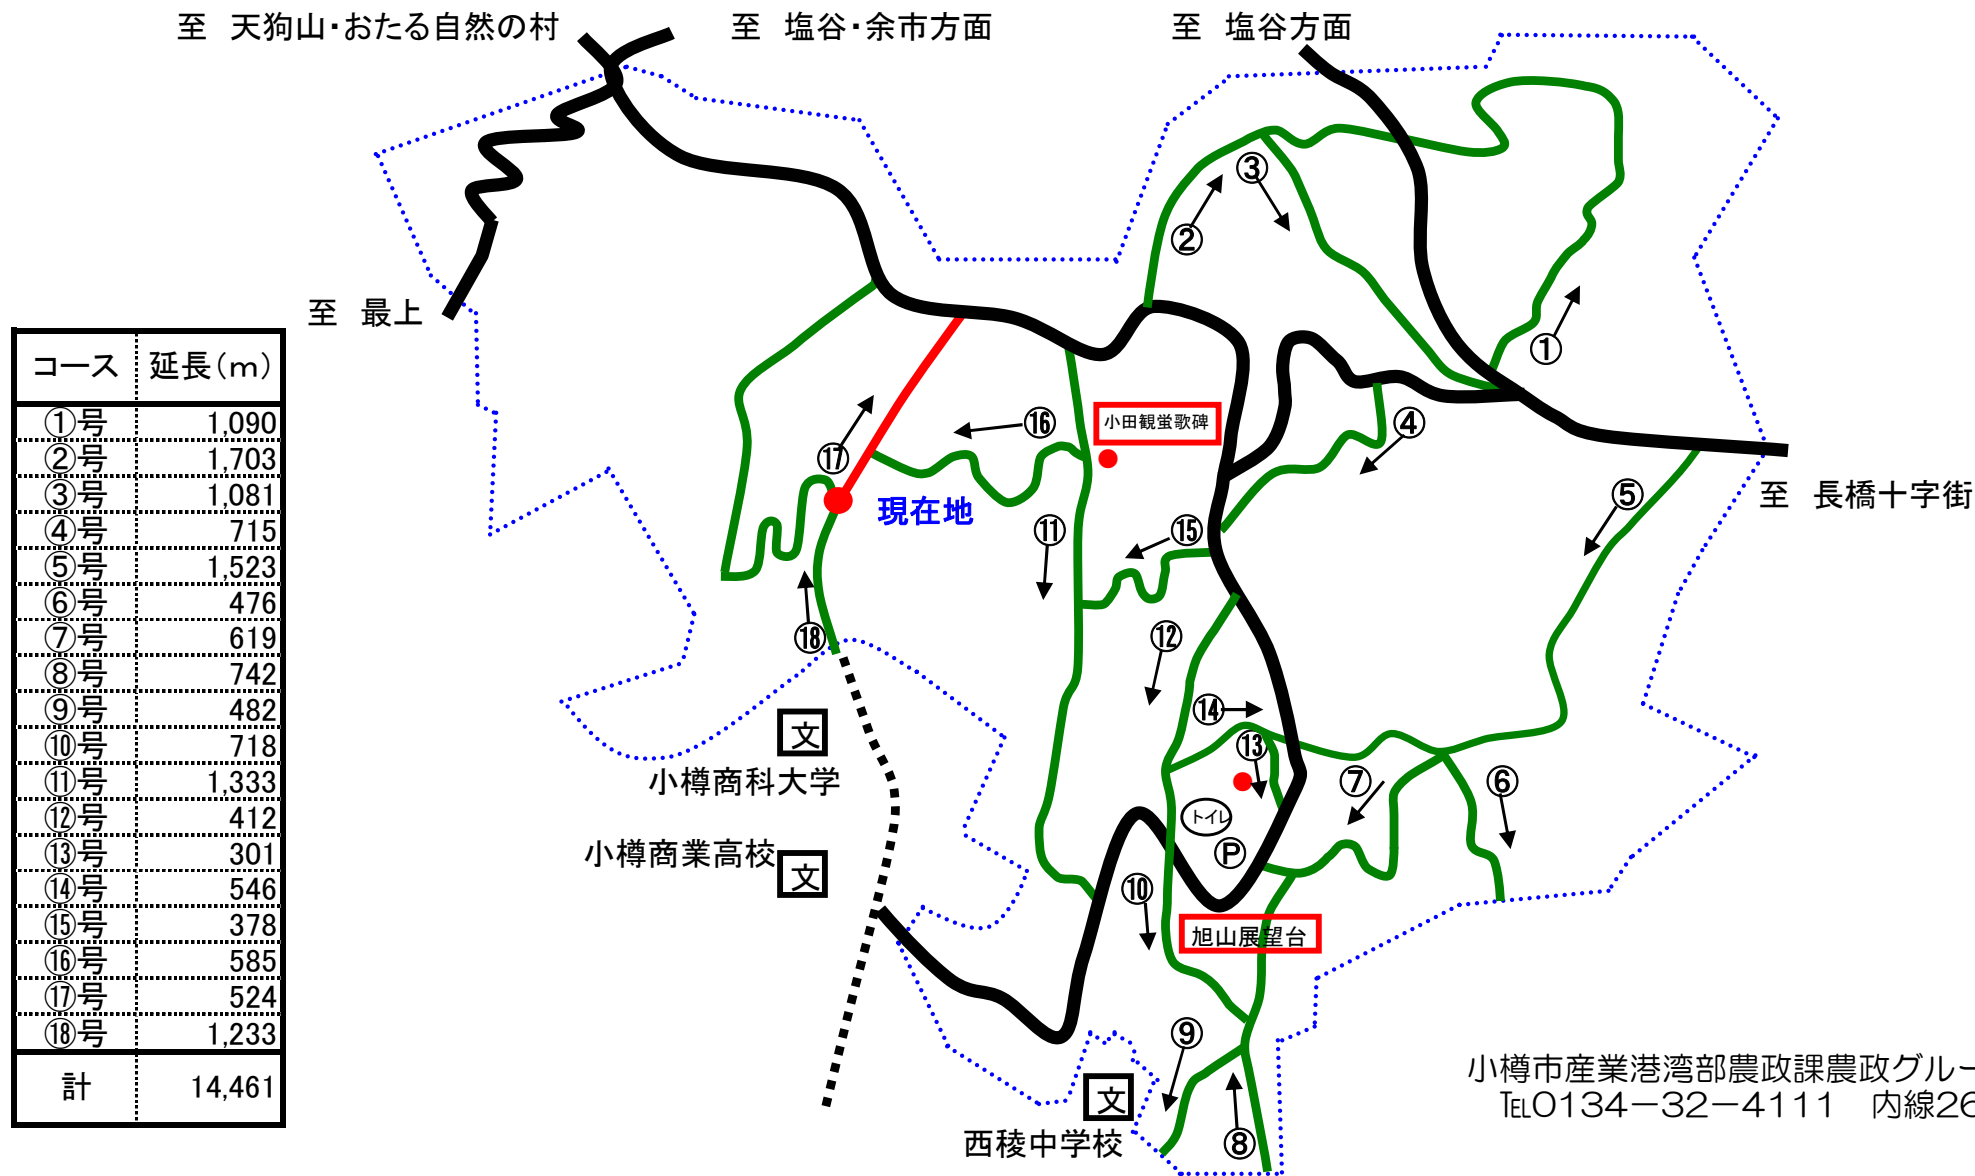

旭展望台周辺遊歩道マップ

コース	延長(m)
①号	1,090
②号	1,703
③号	1,081
④号	715
⑤号	1,523
⑥号	476
⑦号	619
⑧号	742
⑨号	482
⑩号	718
⑪号	1,333
⑫号	412
⑬号	301
⑭号	546
⑮号	378
⑯号	585
⑰号	524
⑱号	1,233
計	14,461

小樽市産業港湾部農政課農政グループ
TEL0134-32-4111 内線268