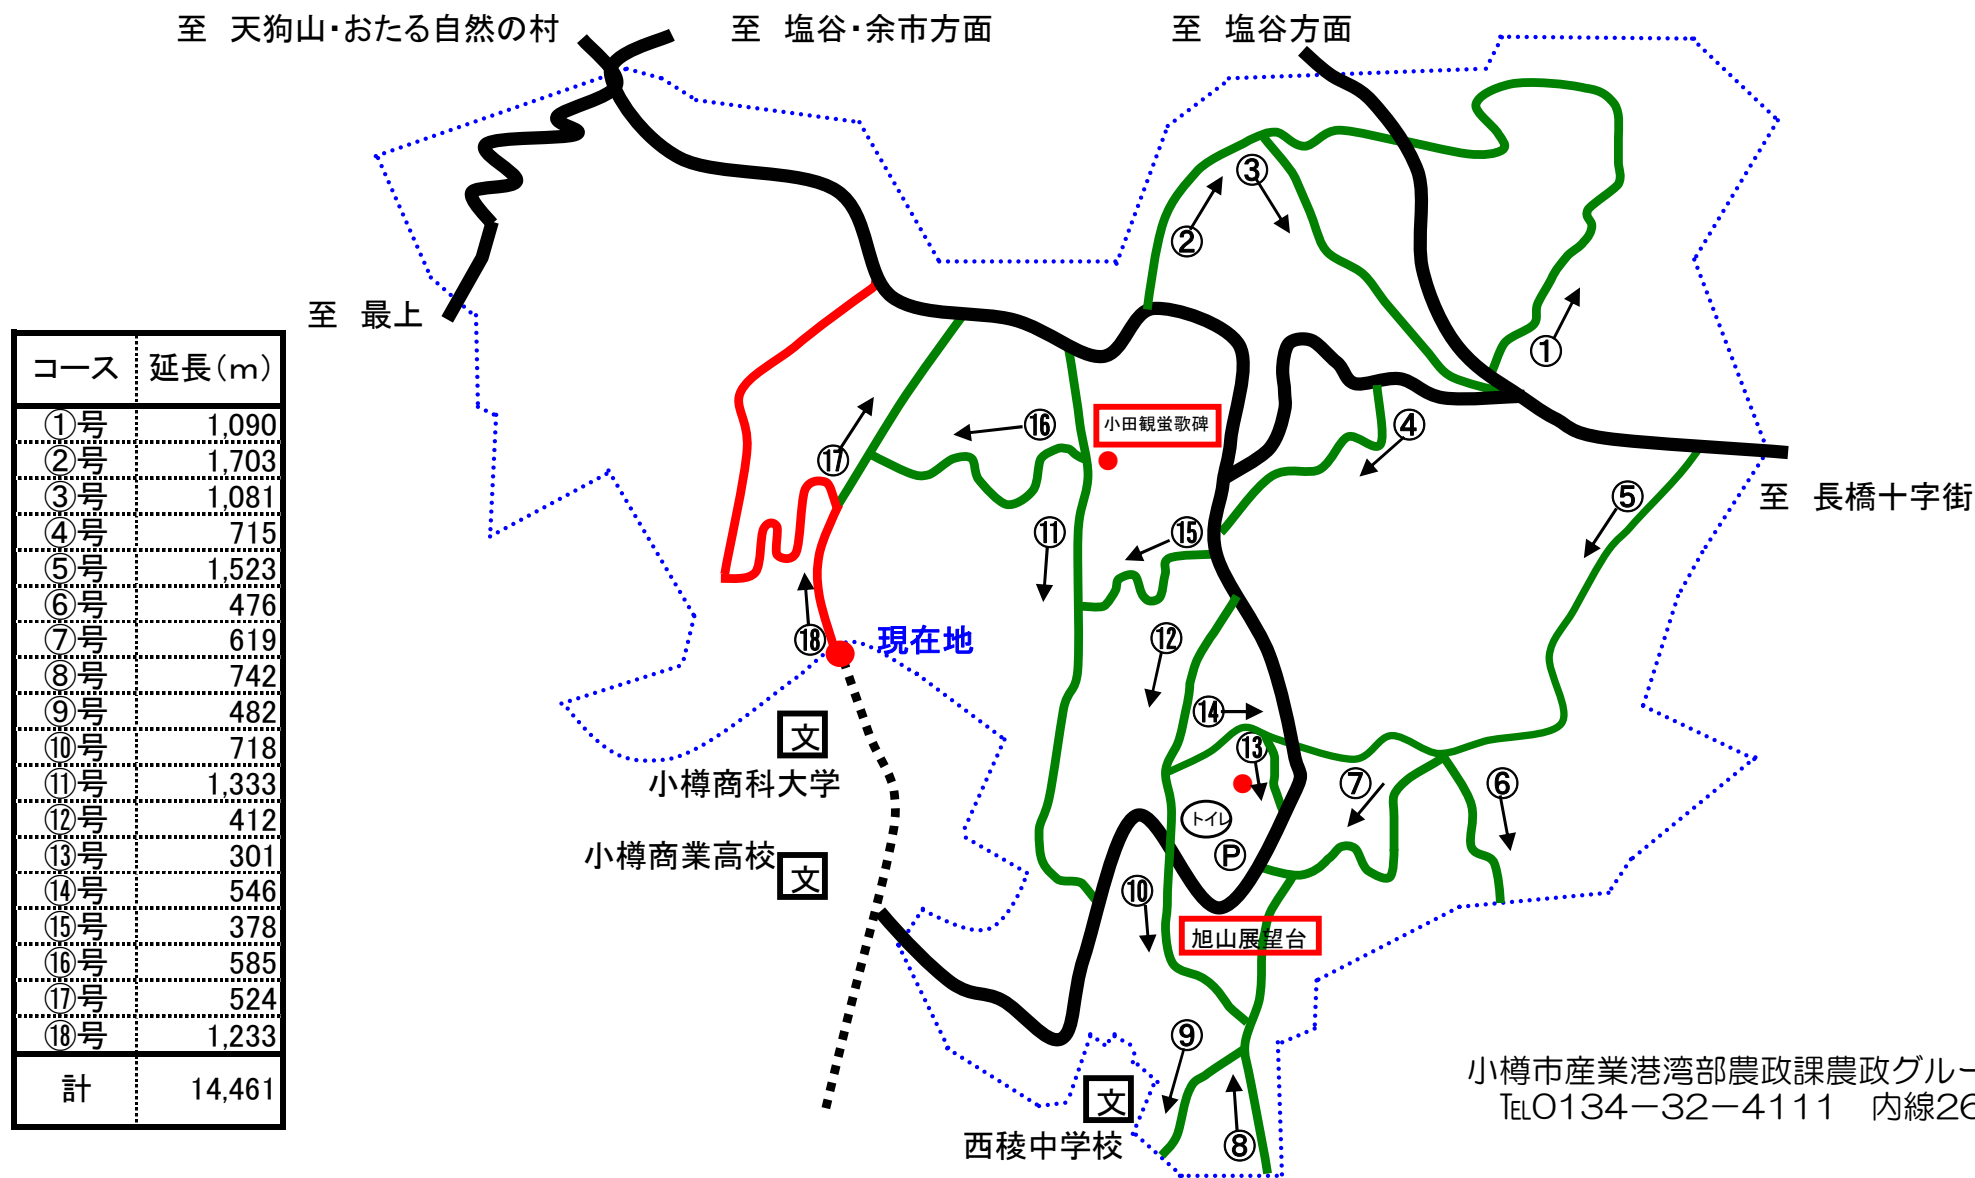

# 旭展望台周辺遊歩道マップ

コース	延長(m)
①号	1,090
②号	1,703
③号	1,081
④号	715
⑤号	1,523
⑥号	476
⑦号	619
⑧号	742
⑨号	482
⑩号	718
⑪号	1,333
⑫号	412
⑬号	301
⑭号	546
⑮号	378
⑯号	585
⑰号	524
⑱号	1,233
計	14,461

小樽市産業港湾部農政課農政グループ  
TEL0134-32-4111 内線268