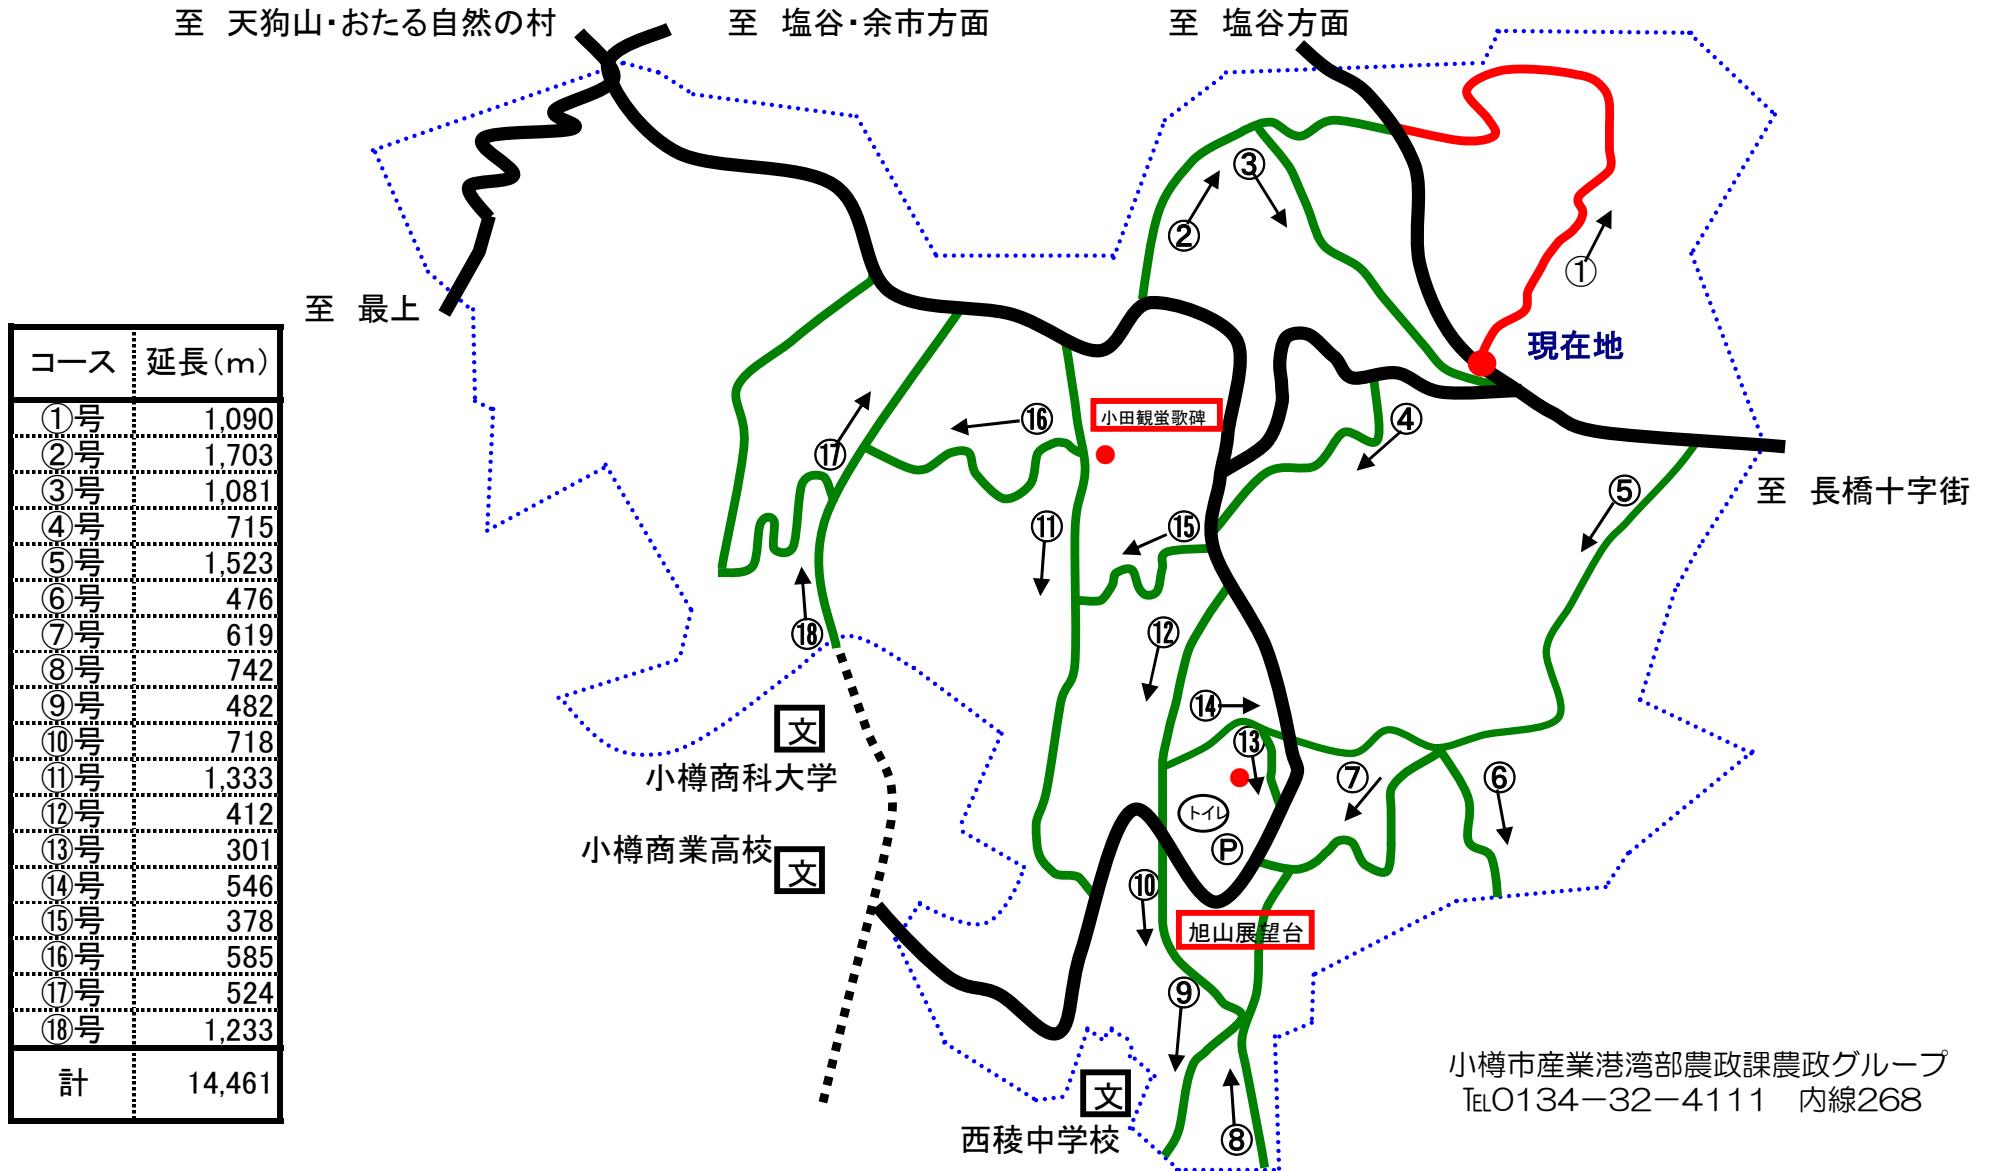

旭展望台周辺遊歩道マップ

コース	延長(m)
①号	1,090
②号	1,703
③号	1,081
④号	715
⑤号	1,523
⑥号	476
⑦号	619
⑧号	742
⑨号	482
⑩号	718
⑪号	1,333
⑫号	412
⑬号	301
⑭号	546
⑮号	378
⑯号	585
⑰号	524
⑱号	1,233
計	14,461

小樽市産業港湾部農政課農政グループ
TEL0134-32-4111 内線268