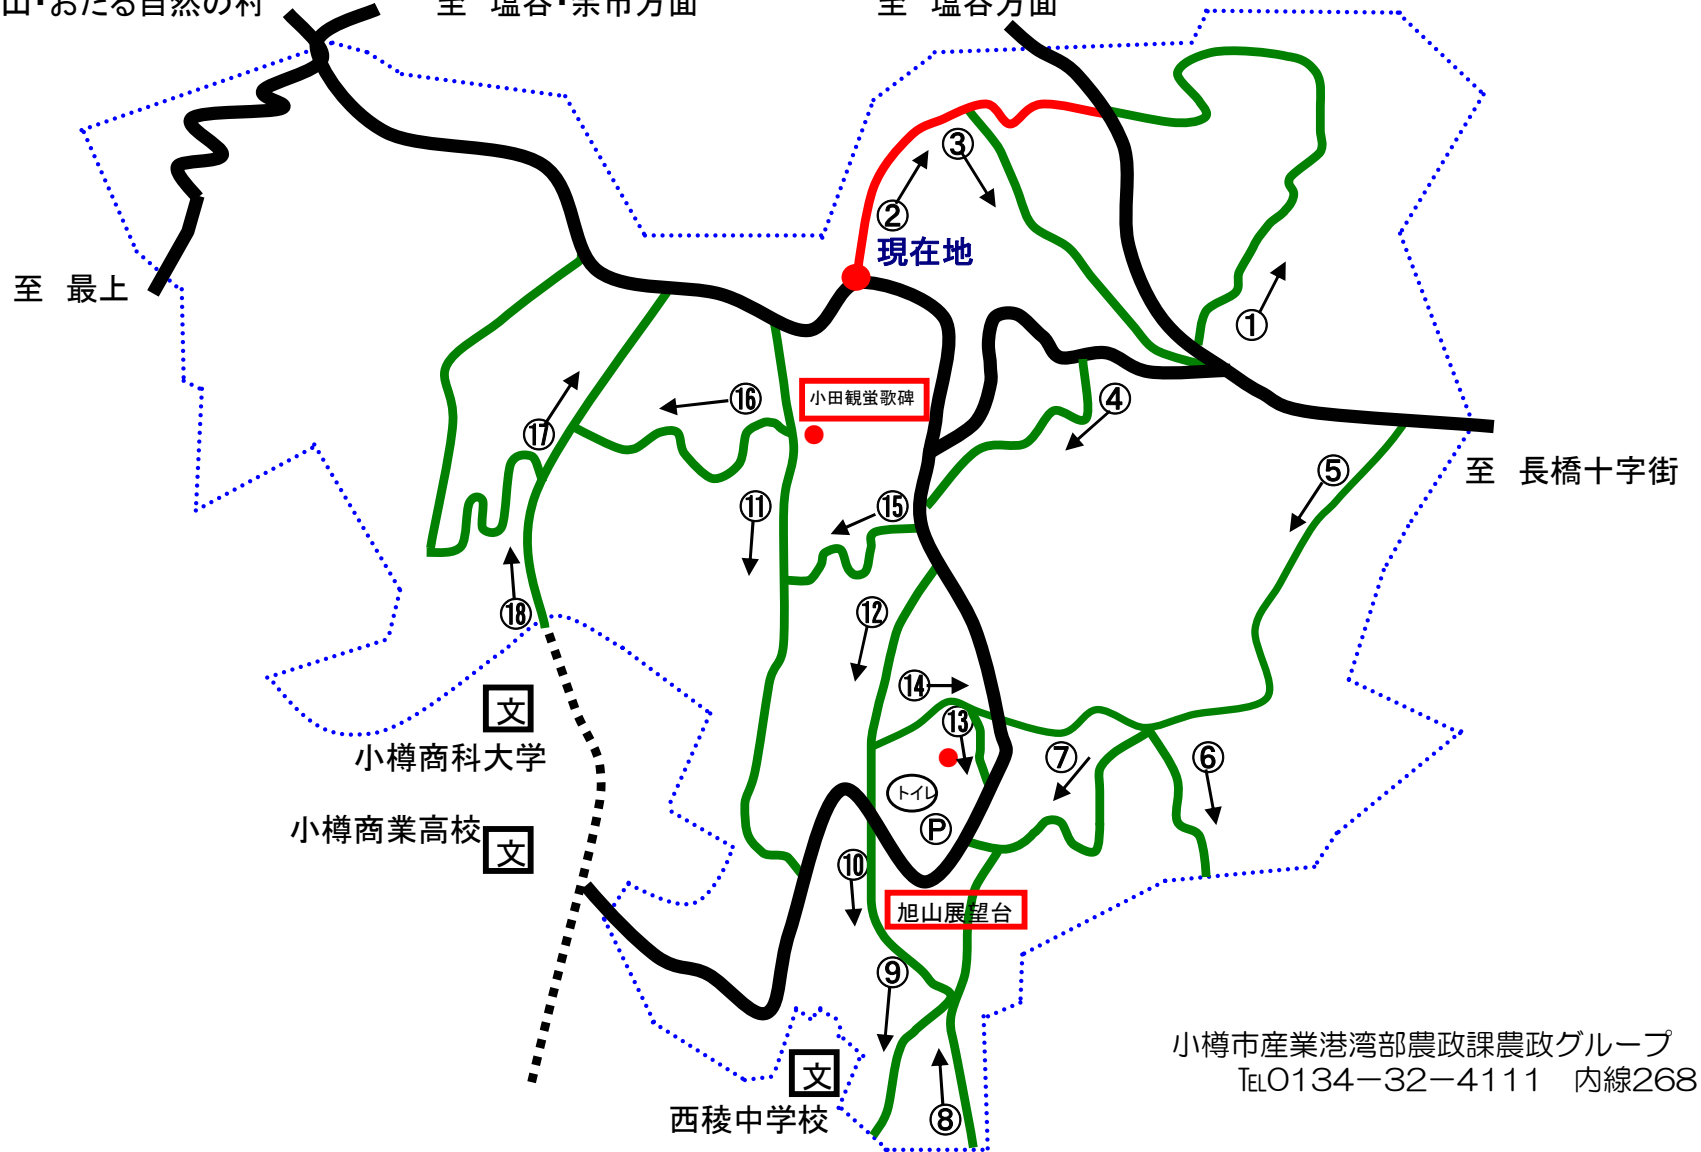

旭展望台周辺遊歩道マップ

至 天狗山・おたる自然の村

至 塩谷・余市方面

至 塩谷方面

至 最上

至 長橋十字街

コース	延長(m)
①号	1,090
②号	1,703
③号	1,081
④号	715
⑤号	1,523
⑥号	476
⑦号	619
⑧号	742
⑨号	482
⑩号	718
⑪号	1,333
⑫号	412
⑬号	301
⑭号	546
⑮号	378
⑯号	585
⑰号	524
⑱号	1,233
計	14,461