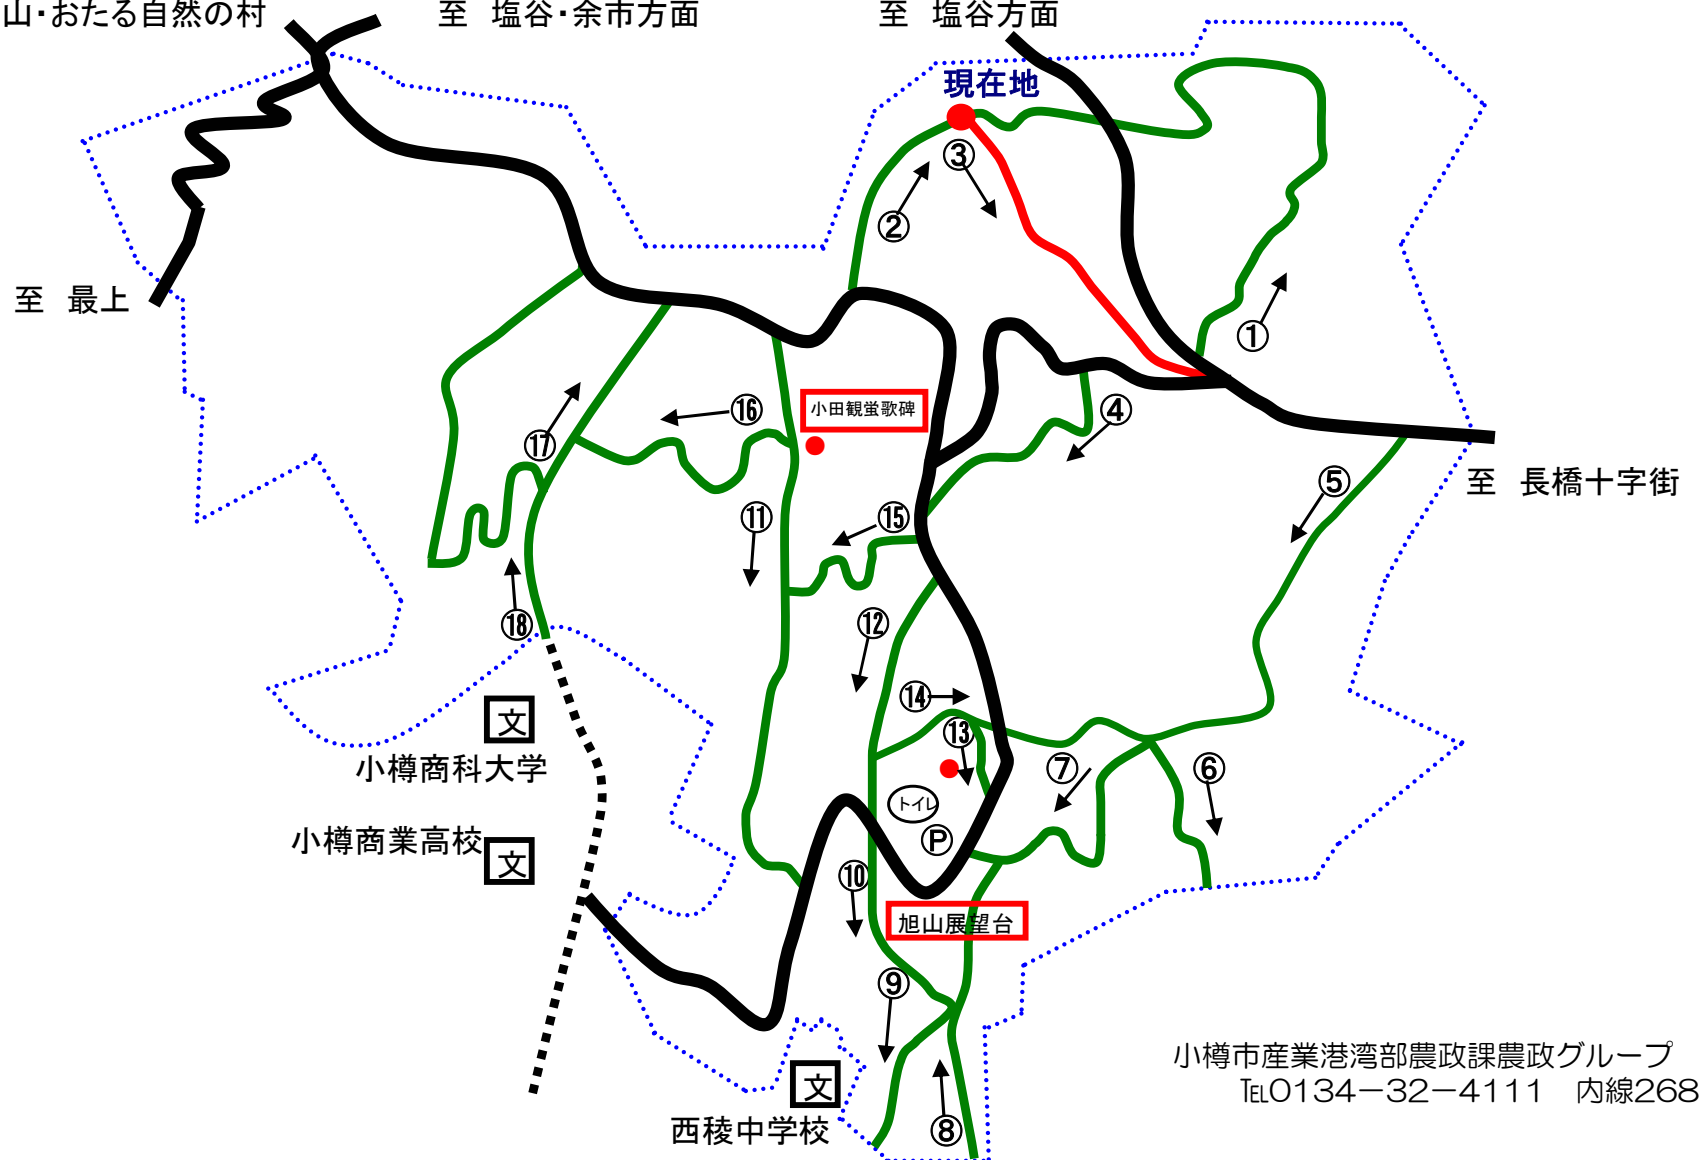

旭展望台周辺遊歩道マップ

至 天狗山・おたる自然の村

至 塩谷・余市方面

至 塩谷方面

至 最上

至 長橋十字街

コース	延長(m)
①号	1,090
②号	1,703
③号	1,081
④号	715
⑤号	1,523
⑥号	476
⑦号	619
⑧号	742
⑨号	482
⑩号	718
⑪号	1,333
⑫号	412
⑬号	301
⑭号	546
⑮号	378
⑯号	585
⑰号	524
⑱号	1,233
計	14,461