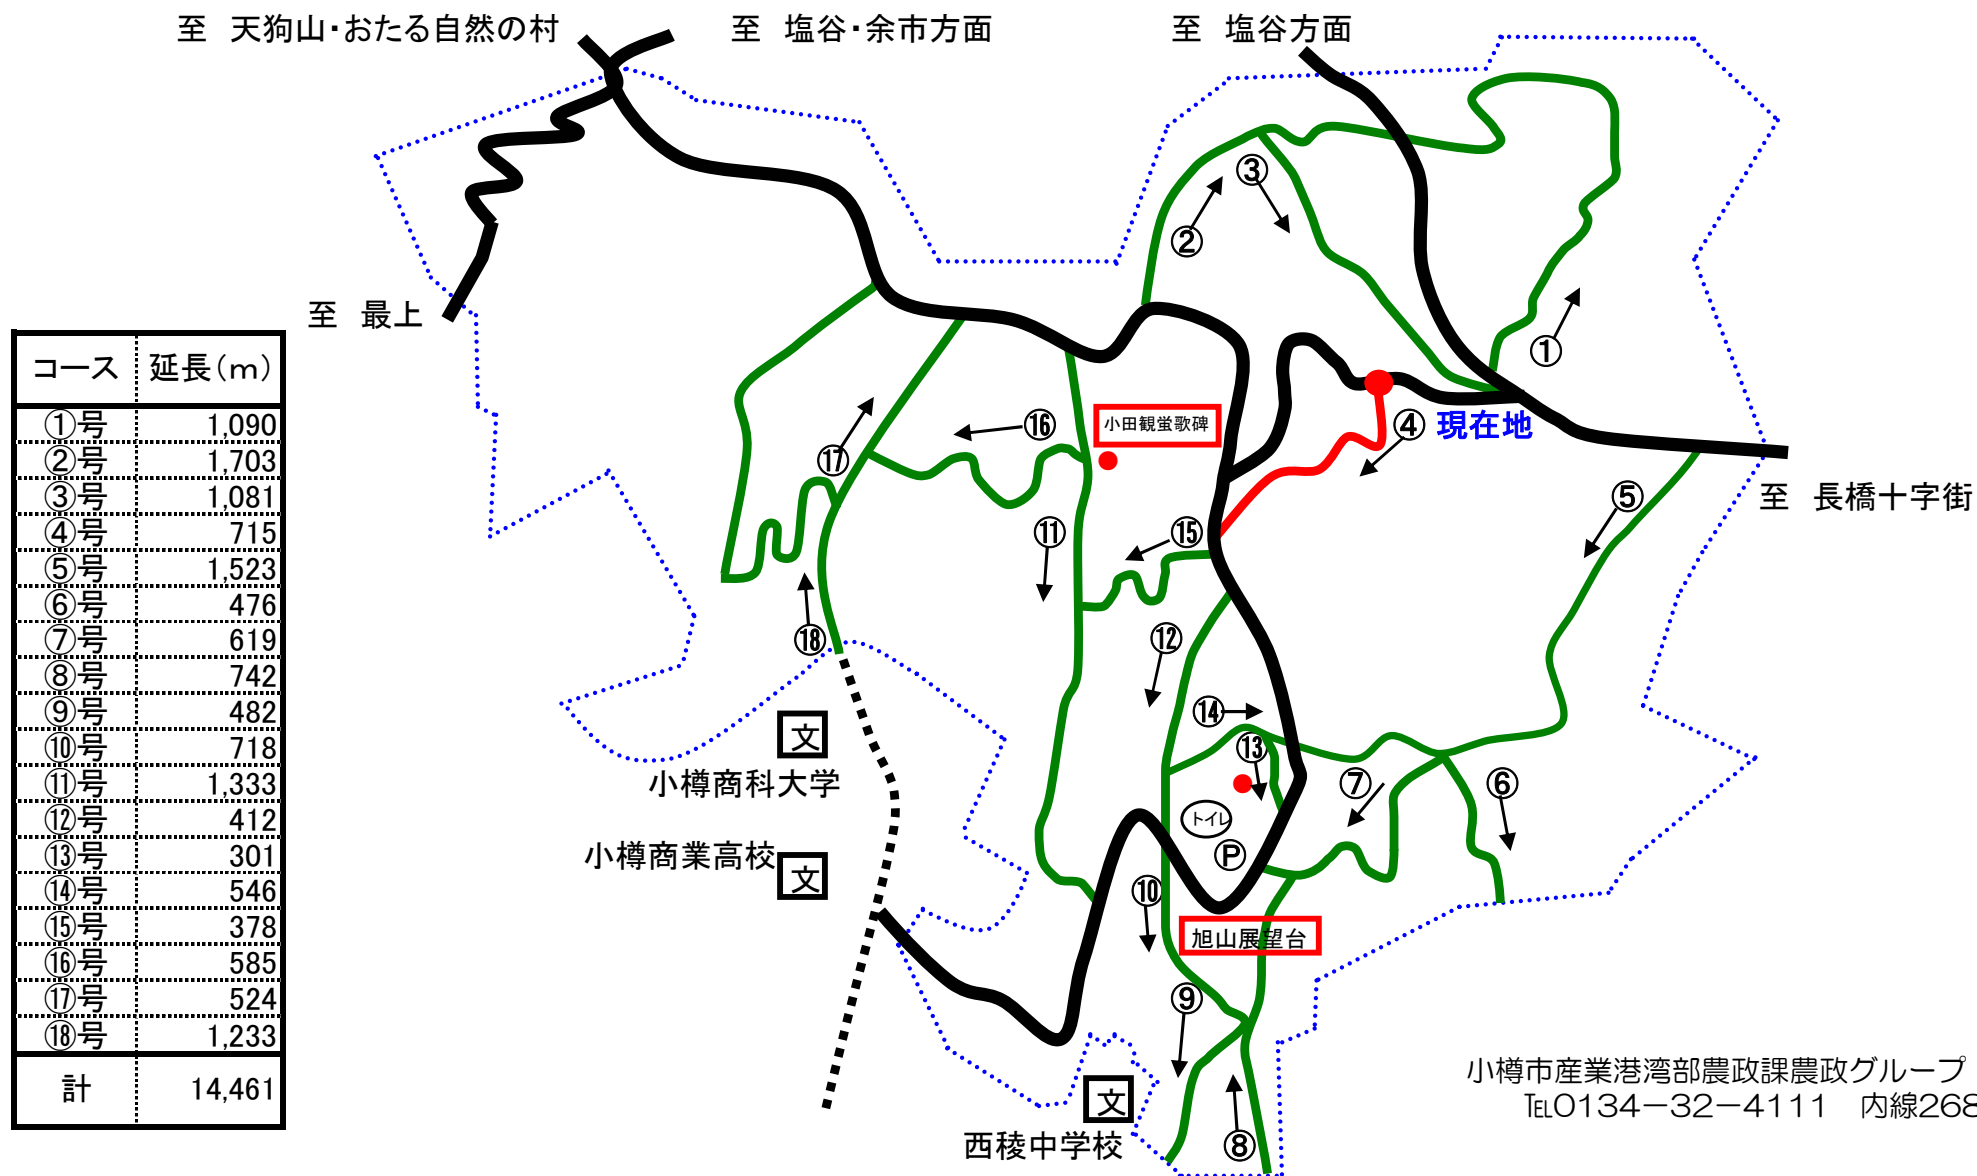

旭展望台周辺遊歩道マップ

コース	延長(m)
①号	1,090
②号	1,703
③号	1,081
④号	715
⑤号	1,523
⑥号	476
⑦号	619
⑧号	742
⑨号	482
⑩号	718
⑪号	1,333
⑫号	412
⑬号	301
⑭号	546
⑮号	378
⑯号	585
⑰号	524
⑱号	1,233
計	14,461

小樽市産業港湾部農政課農政グループ
Tel0134-32-4111 内線268