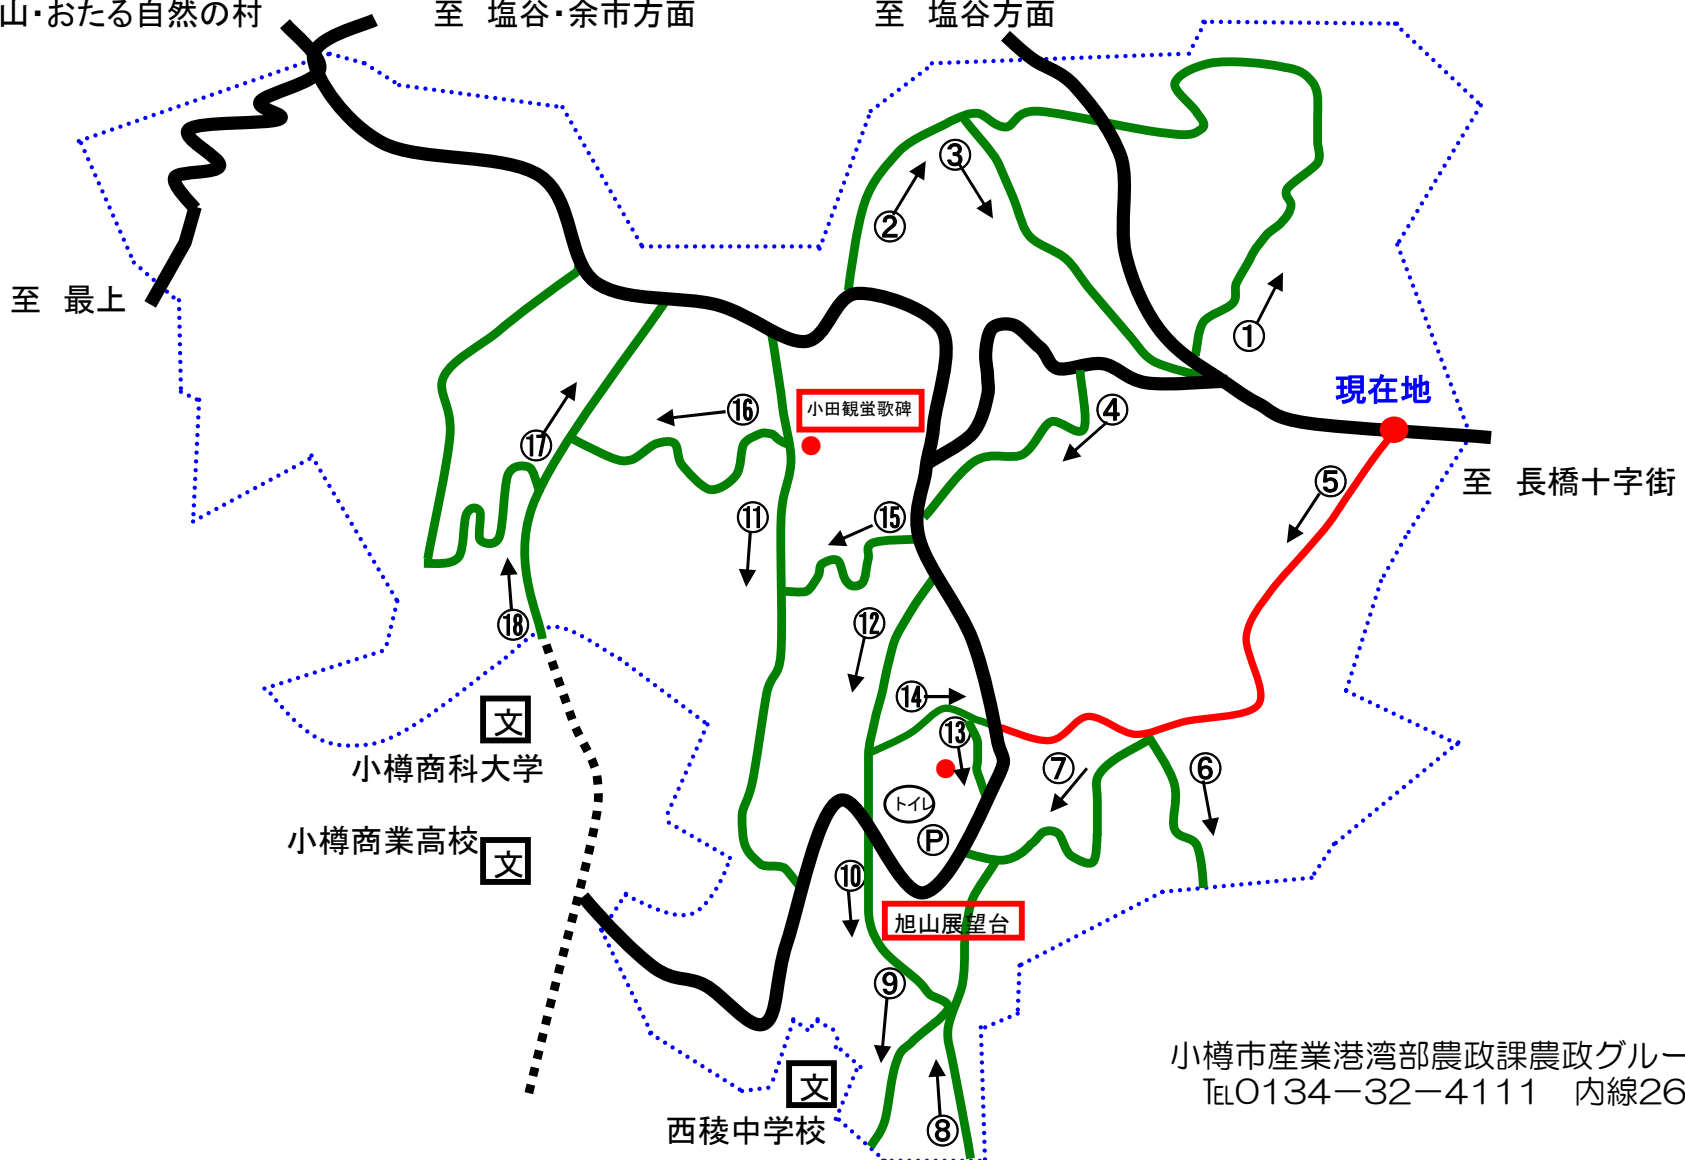

# 旭展望台周辺遊歩道マップ

至 天狗山・おたる自然の村

至 塩谷・余市方面

至 塩谷方面

至 最上

現在地

至 長橋十字街

コース	延長(m)
①号	1,090
②号	1,703
③号	1,081
④号	715
⑤号	1,523
⑥号	476
⑦号	619
⑧号	742
⑨号	482
⑩号	718
⑪号	1,333
⑫号	412
⑬号	301
⑭号	546
⑮号	378
⑯号	585
⑰号	524
⑱号	1,233
計	14,461