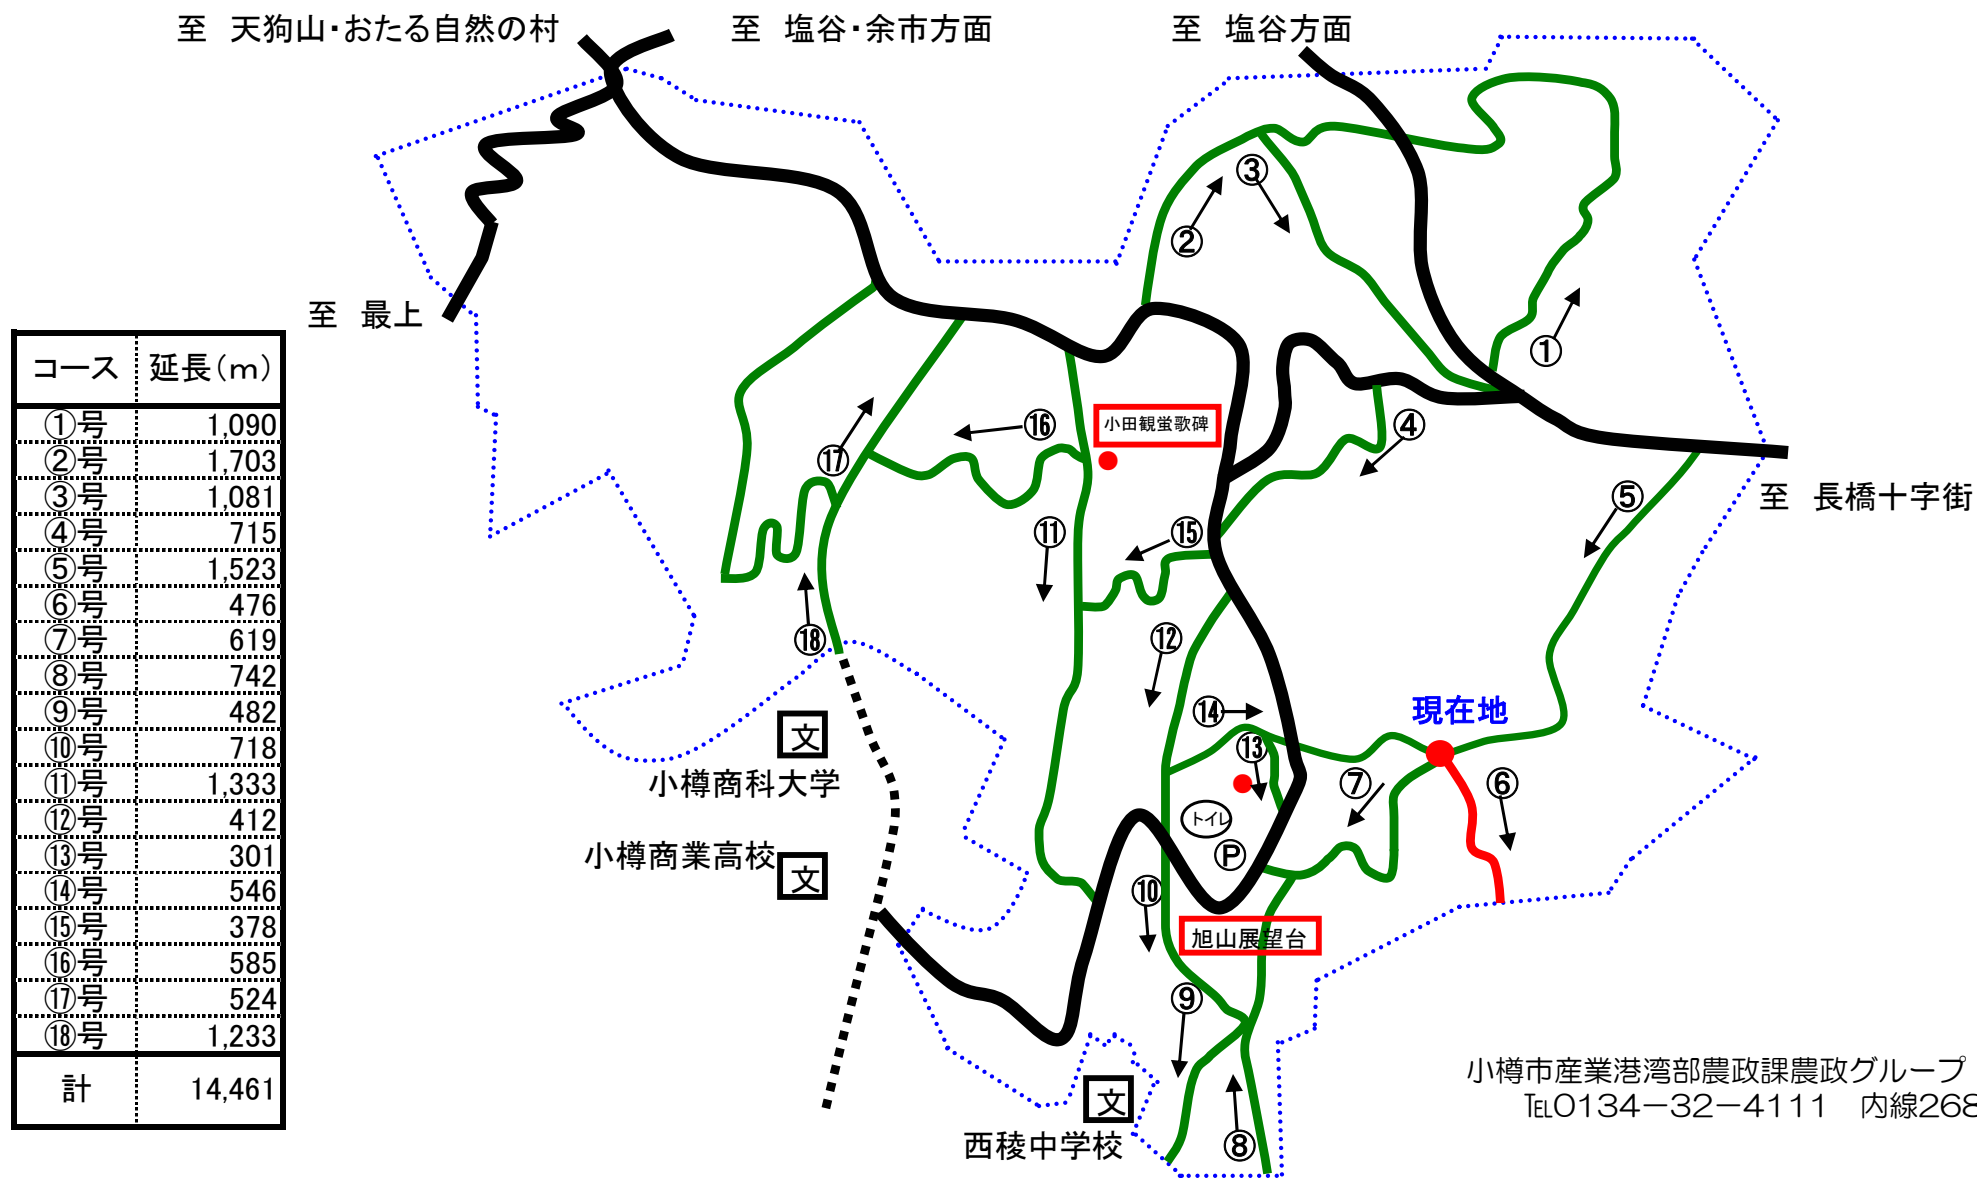

旭展望台周辺遊歩道マップ

コース	延長(m)
①号	1,090
②号	1,703
③号	1,081
④号	715
⑤号	1,523
⑥号	476
⑦号	619
⑧号	742
⑨号	482
⑩号	718
⑪号	1,333
⑫号	412
⑬号	301
⑭号	546
⑮号	378
⑯号	585
⑰号	524
⑱号	1,233
計	14,461

小樽市産業港湾部農政課農政グループ
Tel0134-32-4111 内線268