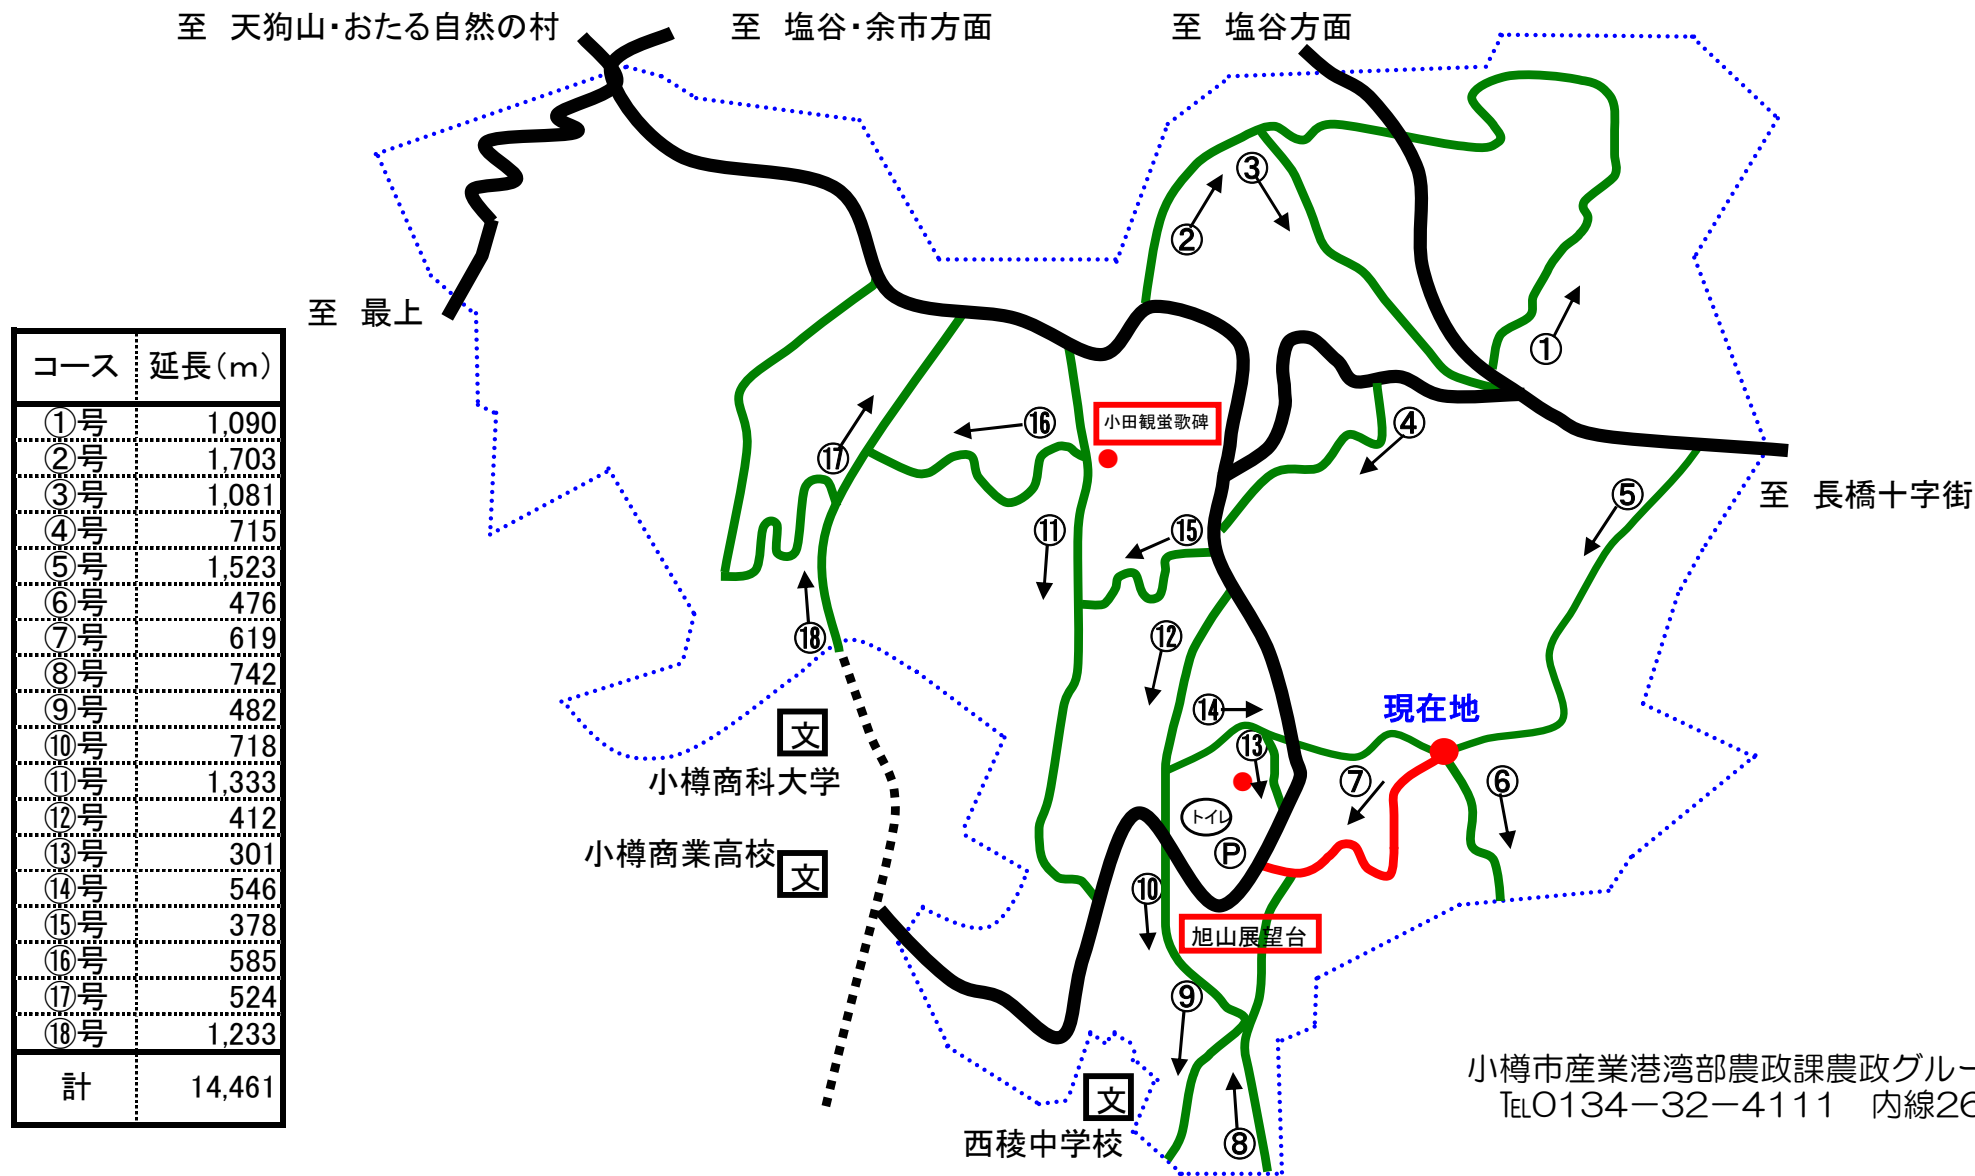

# 旭展望台周辺遊歩道マップ

コース	延長(m)
①号	1,090
②号	1,703
③号	1,081
④号	715
⑤号	1,523
⑥号	476
⑦号	619
⑧号	742
⑨号	482
⑩号	718
⑪号	1,333
⑫号	412
⑬号	301
⑭号	546
⑮号	378
⑯号	585
⑰号	524
⑱号	1,233
計	14,461

小樽市産業港湾部農政課農政グループ  
TEL0134-32-4111 内線268