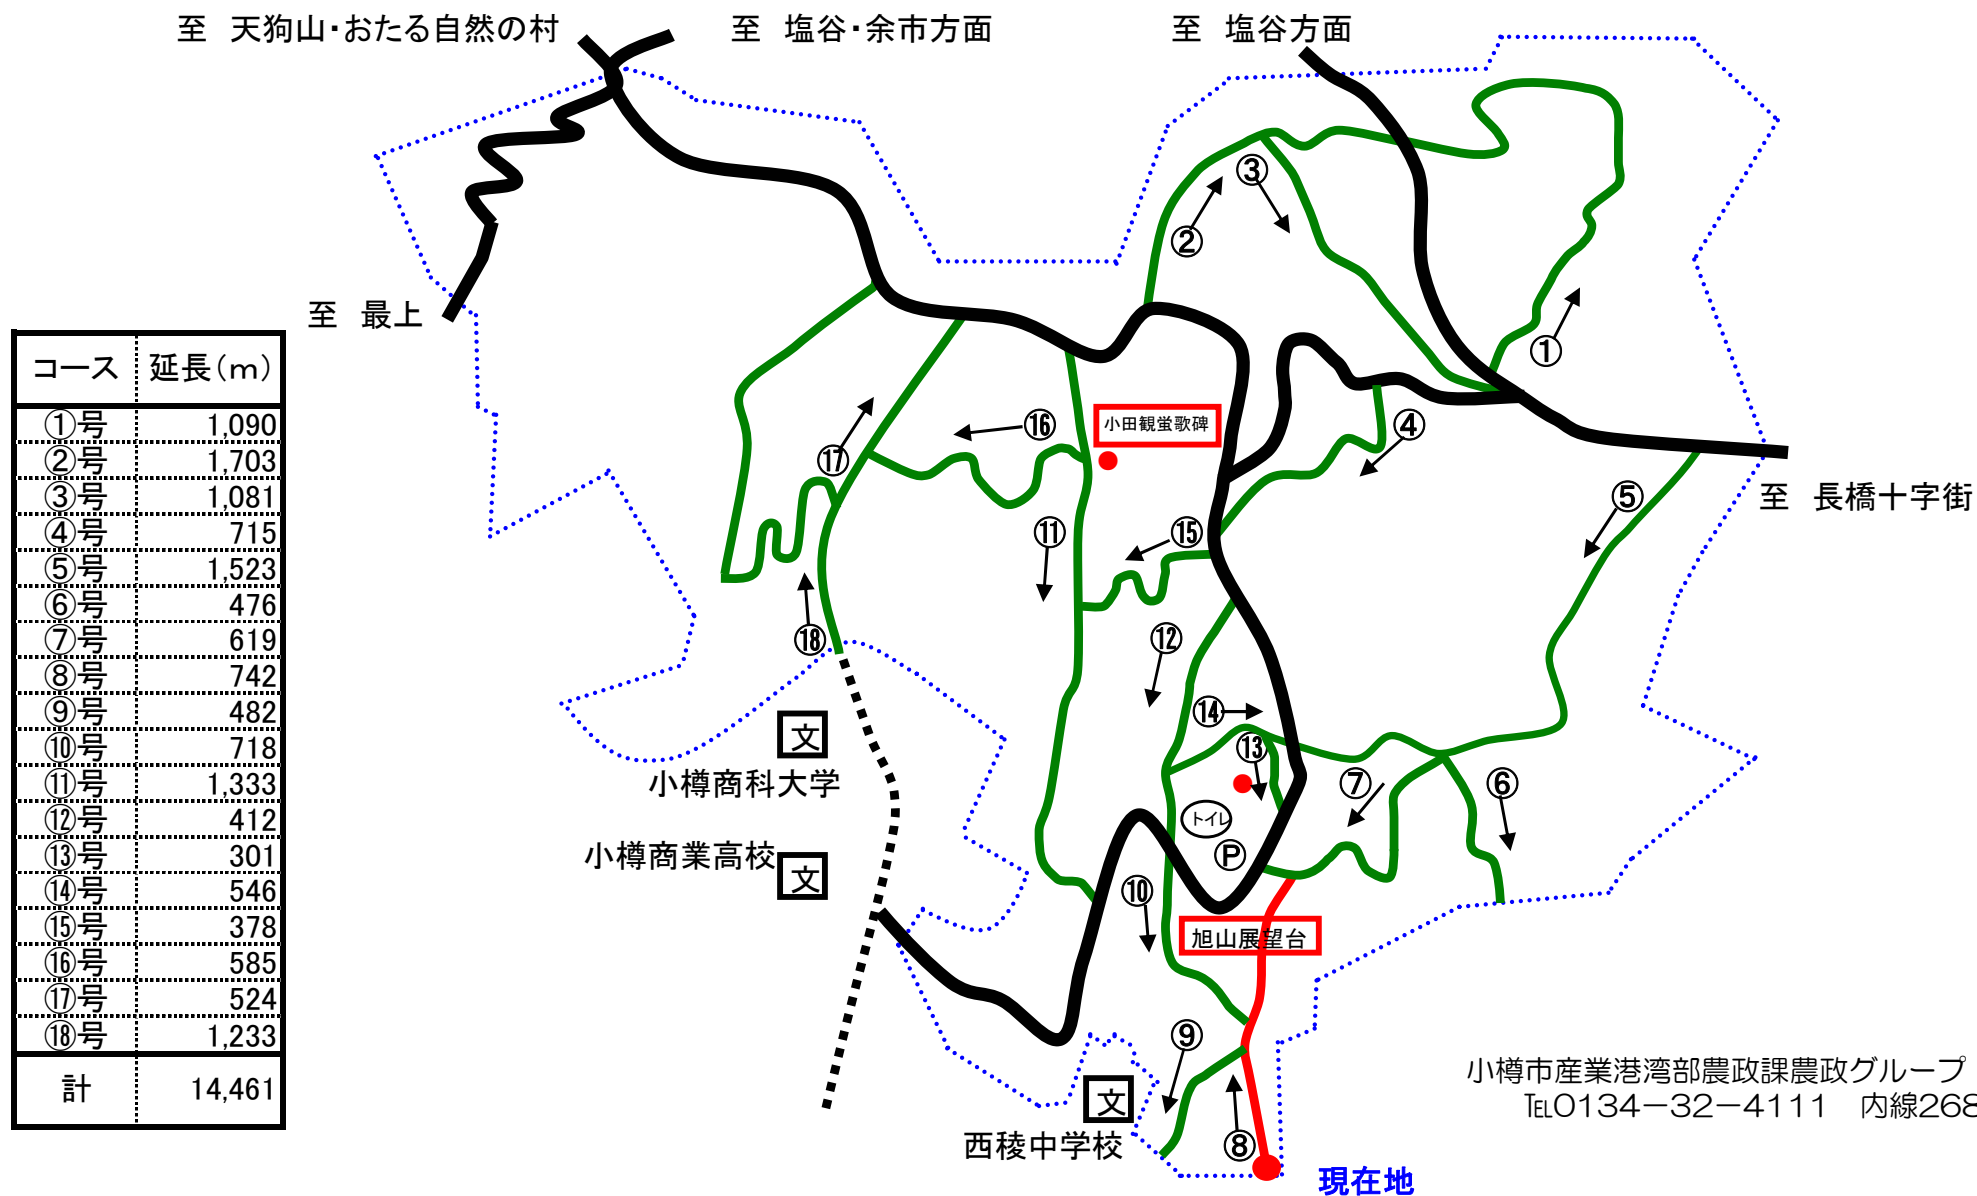

旭展望台周辺遊歩道マップ

コース	延長(m)
①号	1,090
②号	1,703
③号	1,081
④号	715
⑤号	1,523
⑥号	476
⑦号	619
⑧号	742
⑨号	482
⑩号	718
⑪号	1,333
⑫号	412
⑬号	301
⑭号	546
⑮号	378
⑯号	585
⑰号	524
⑱号	1,233
計	14,461

小樽市産業港湾部農政課農政グループ
Tel0134-32-4111 内線268