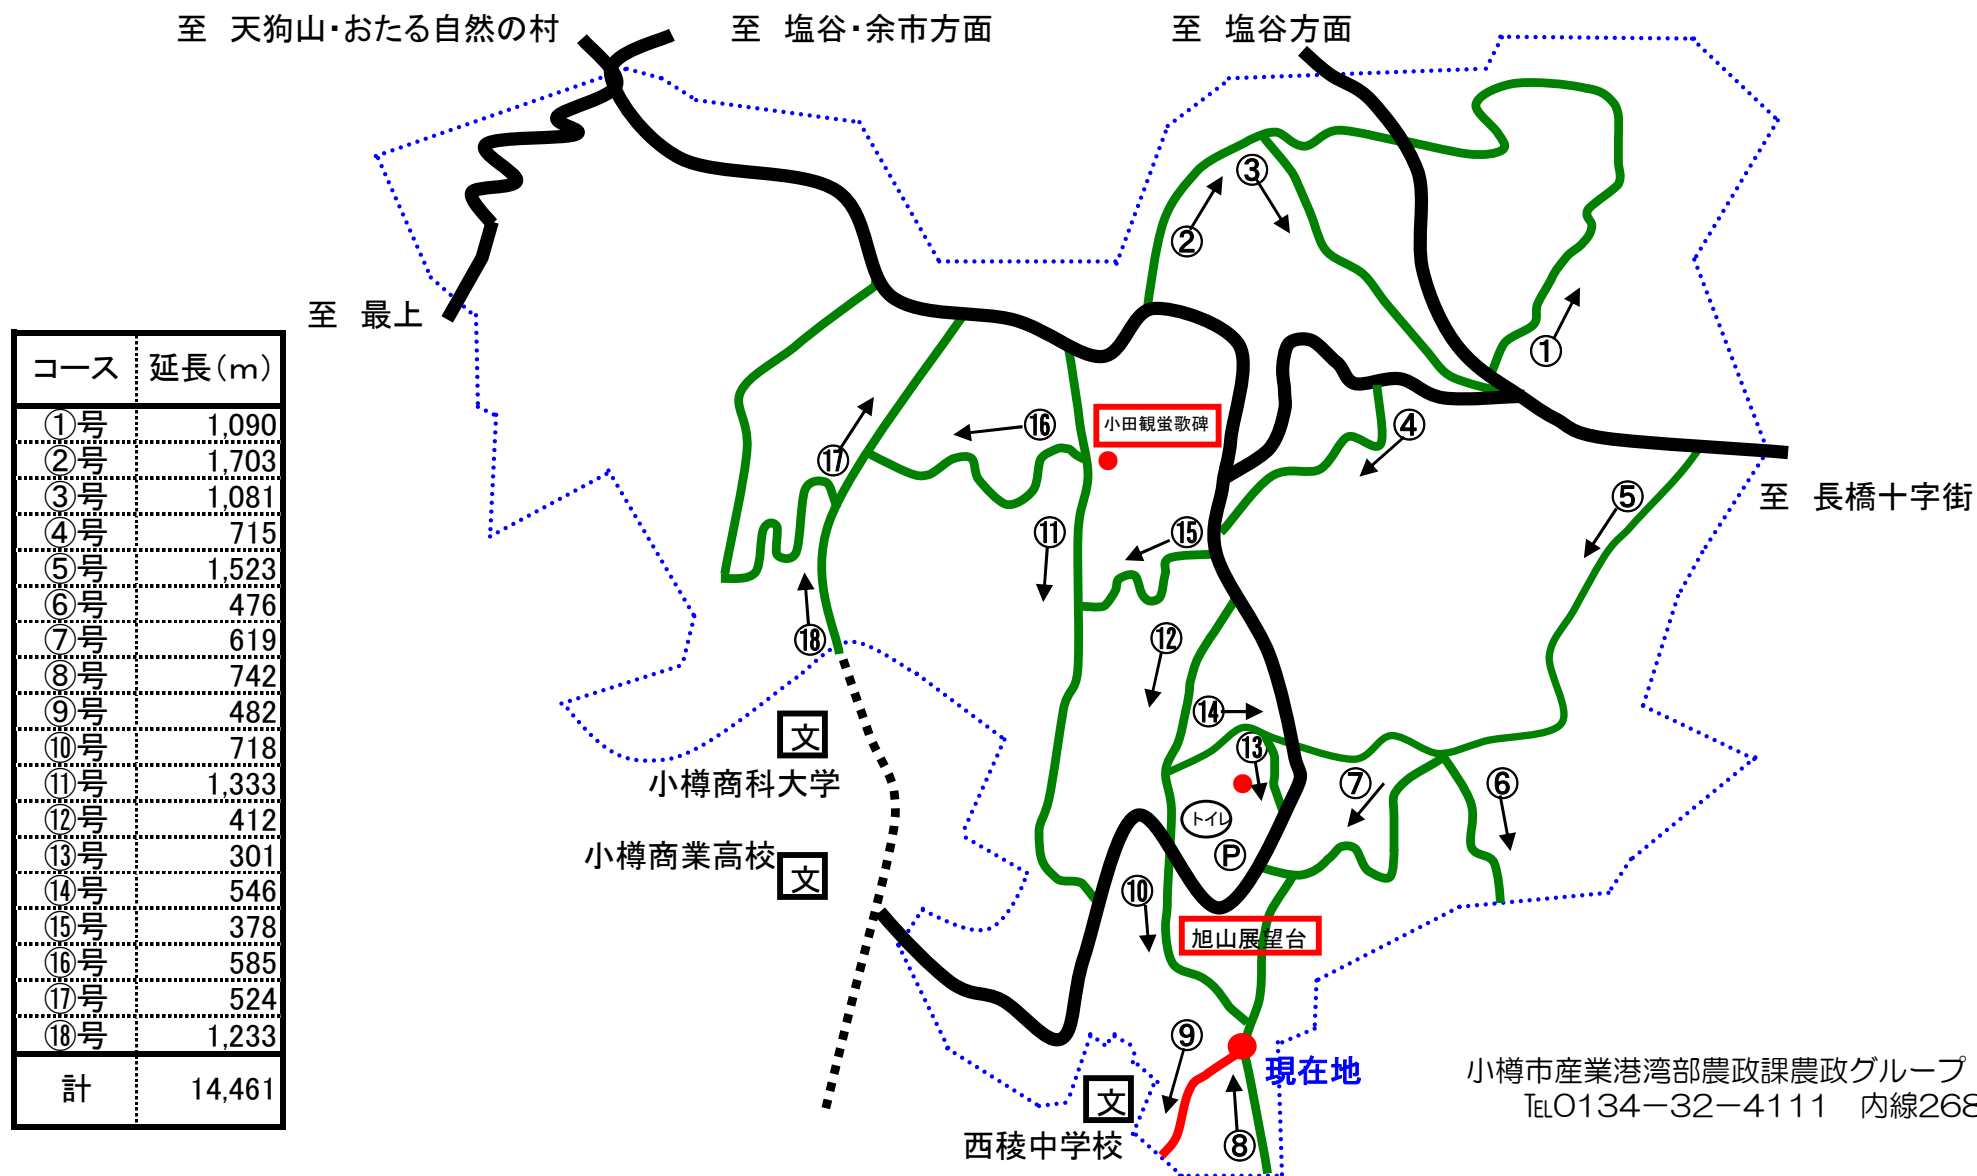

# 旭展望台周辺遊歩道マップ

コース	延長(m)
①号	1,090
②号	1,703
③号	1,081
④号	715
⑤号	1,523
⑥号	476
⑦号	619
⑧号	742
⑨号	482
⑩号	718
⑪号	1,333
⑫号	412
⑬号	301
⑭号	546
⑮号	378
⑯号	585
⑰号	524
⑱号	1,233
計	14,461

小樽市産業港湾部農政課農政グループ  
Tel0134-32-4111 内線268