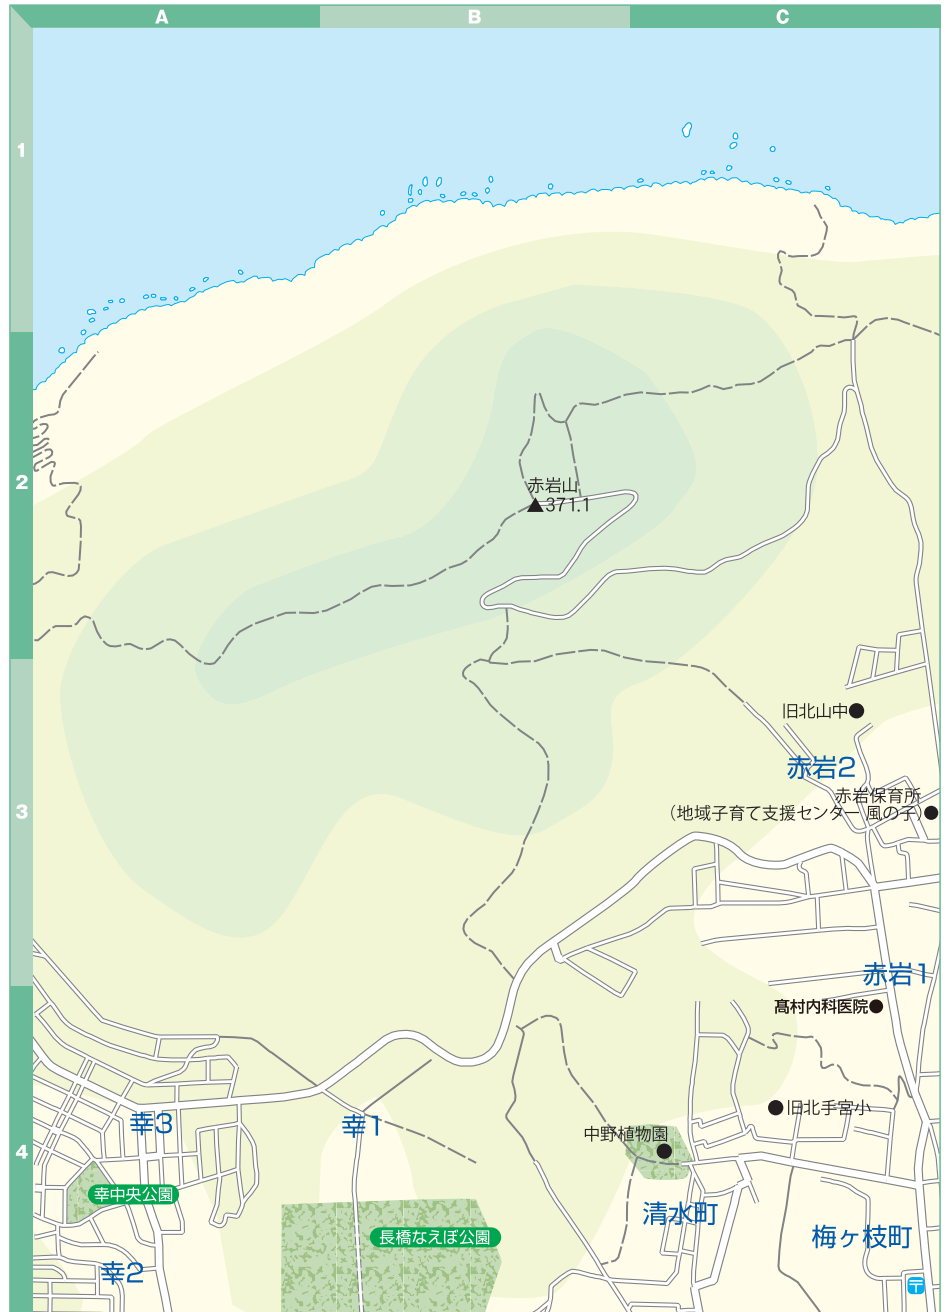

● 公園

色内ふ頭公園 複合遊具、運動場、芝生あり	P08-A1
小樽公園 日本庭園、子どもの国エリアに遊具あり	P09-E4
長橋なえぼ公園 市内最大面積。散策路あり。桜の名所。 園内に森の自然館あり	P10-B1
手宮公園 桜や栗の木が多く、園内に緑化植物園あり	P11-D1
運河公園 噴水池、室内遊具あり	P11-D2
かつない臨海公園 港を一望できる。芝生あり	P11-E4
からまつ公園 テニスコート、サッカー場、歩くスキーコースあり	P12-B1
もがみ公園 小さな滝、小川、芝生あり	P12-C2
入船公園 運動場、テニスコート、複合遊具あり	P13-D1
栗山公園 遊具、広場あり	P13-E2
築港臨海公園 港を一望できる。木製遊具あり	P14-B1
築港広場公園 芝生広場、小噴水あり	P14-B1
平磯公園 港を一望できる。運動場、複合遊具あり	P14-B2
さくら公園 遊具、運動場あり	P14-C2
桜丘の上公園 日よけ棚あり。冬はそり遊びができる	P14-C3
朝里川公園 複合遊具、散策路、テニスコート、運動場あり	P15-D2
望洋東公園 複合遊具あり	P15-D3
銭函中央公園 複合遊具、散策路、運動場あり	P17-E3
幸中央公園 複合遊具あり	P18-A4
朝里ダム湖畔園地 テニスコート、ダム記念館あり	P24-D4