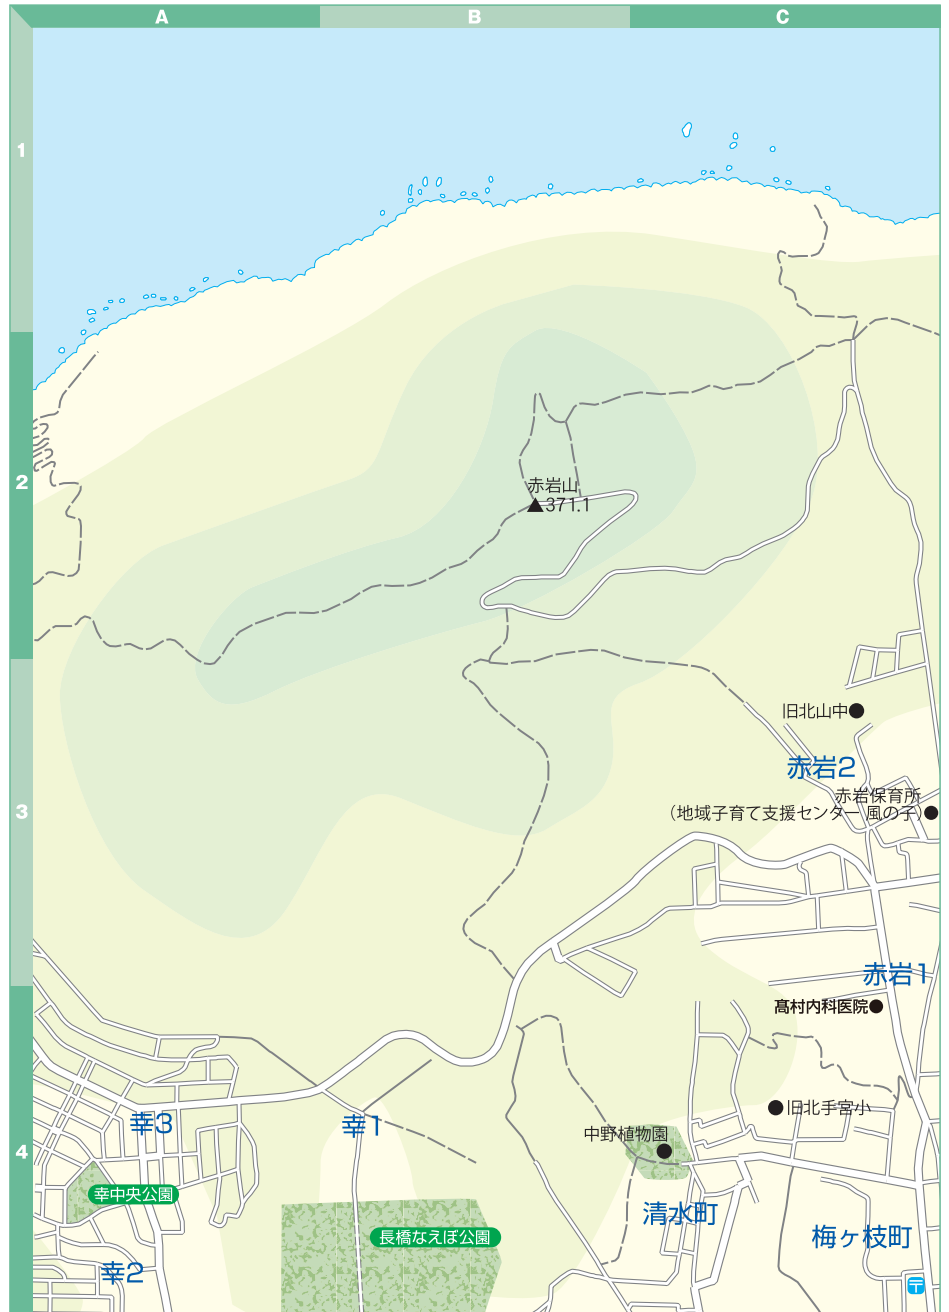

● 公園

色内ふ頭公園 複合遊具、運動場、芝生あり	P08-A1
小樽公園 日本庭園、子どもの国エリアに遊具あり	P09-E4
長橋なえぼ公園 市内最大面積。散策路あり。桜の名所。 園内に森の自然館あり	P10-B1
手宮公園 桜や栗の木が多く、園内に緑化植物園あり	P11-D1
運河公園 噴水池、室内遊具あり	P11-D2
かつない臨海公園 港を一望できる。芝生あり	P11-E4
からまつ公園 テニス場、サッカー場、歩くスキーコースあり	P12-B1
もがみ公園 小さな滝、小川、芝生あり	P12-C2
入船公園 運動場、テニス場、複合遊具あり	P13-D1
栗山公園 遊具、広場あり	P13-E2
築港臨海公園 港を一望できる。木製遊具あり	P14-B1
築港広場公園 芝生広場、小噴水あり	P14-B1
平磯公園 港を一望できる。運動場、複合遊具あり	P14-B2
さくら公園 遊具、運動場あり	P14-C2
桜丘の上公園 日よけ棚あり。冬はそり遊びができる	P14-C3
朝里川公園 複合遊具、散策路、テニス場、運動場あり	P15-D2
望洋東公園 複合遊具あり	P15-D3
銭函中央公園 複合遊具、散策路、運動場あり	P17-E3
幸中央公園 複合遊具あり	P18-A4
朝里ダム湖畔園地 テニスコート、ダム記念館あり	P24-D4