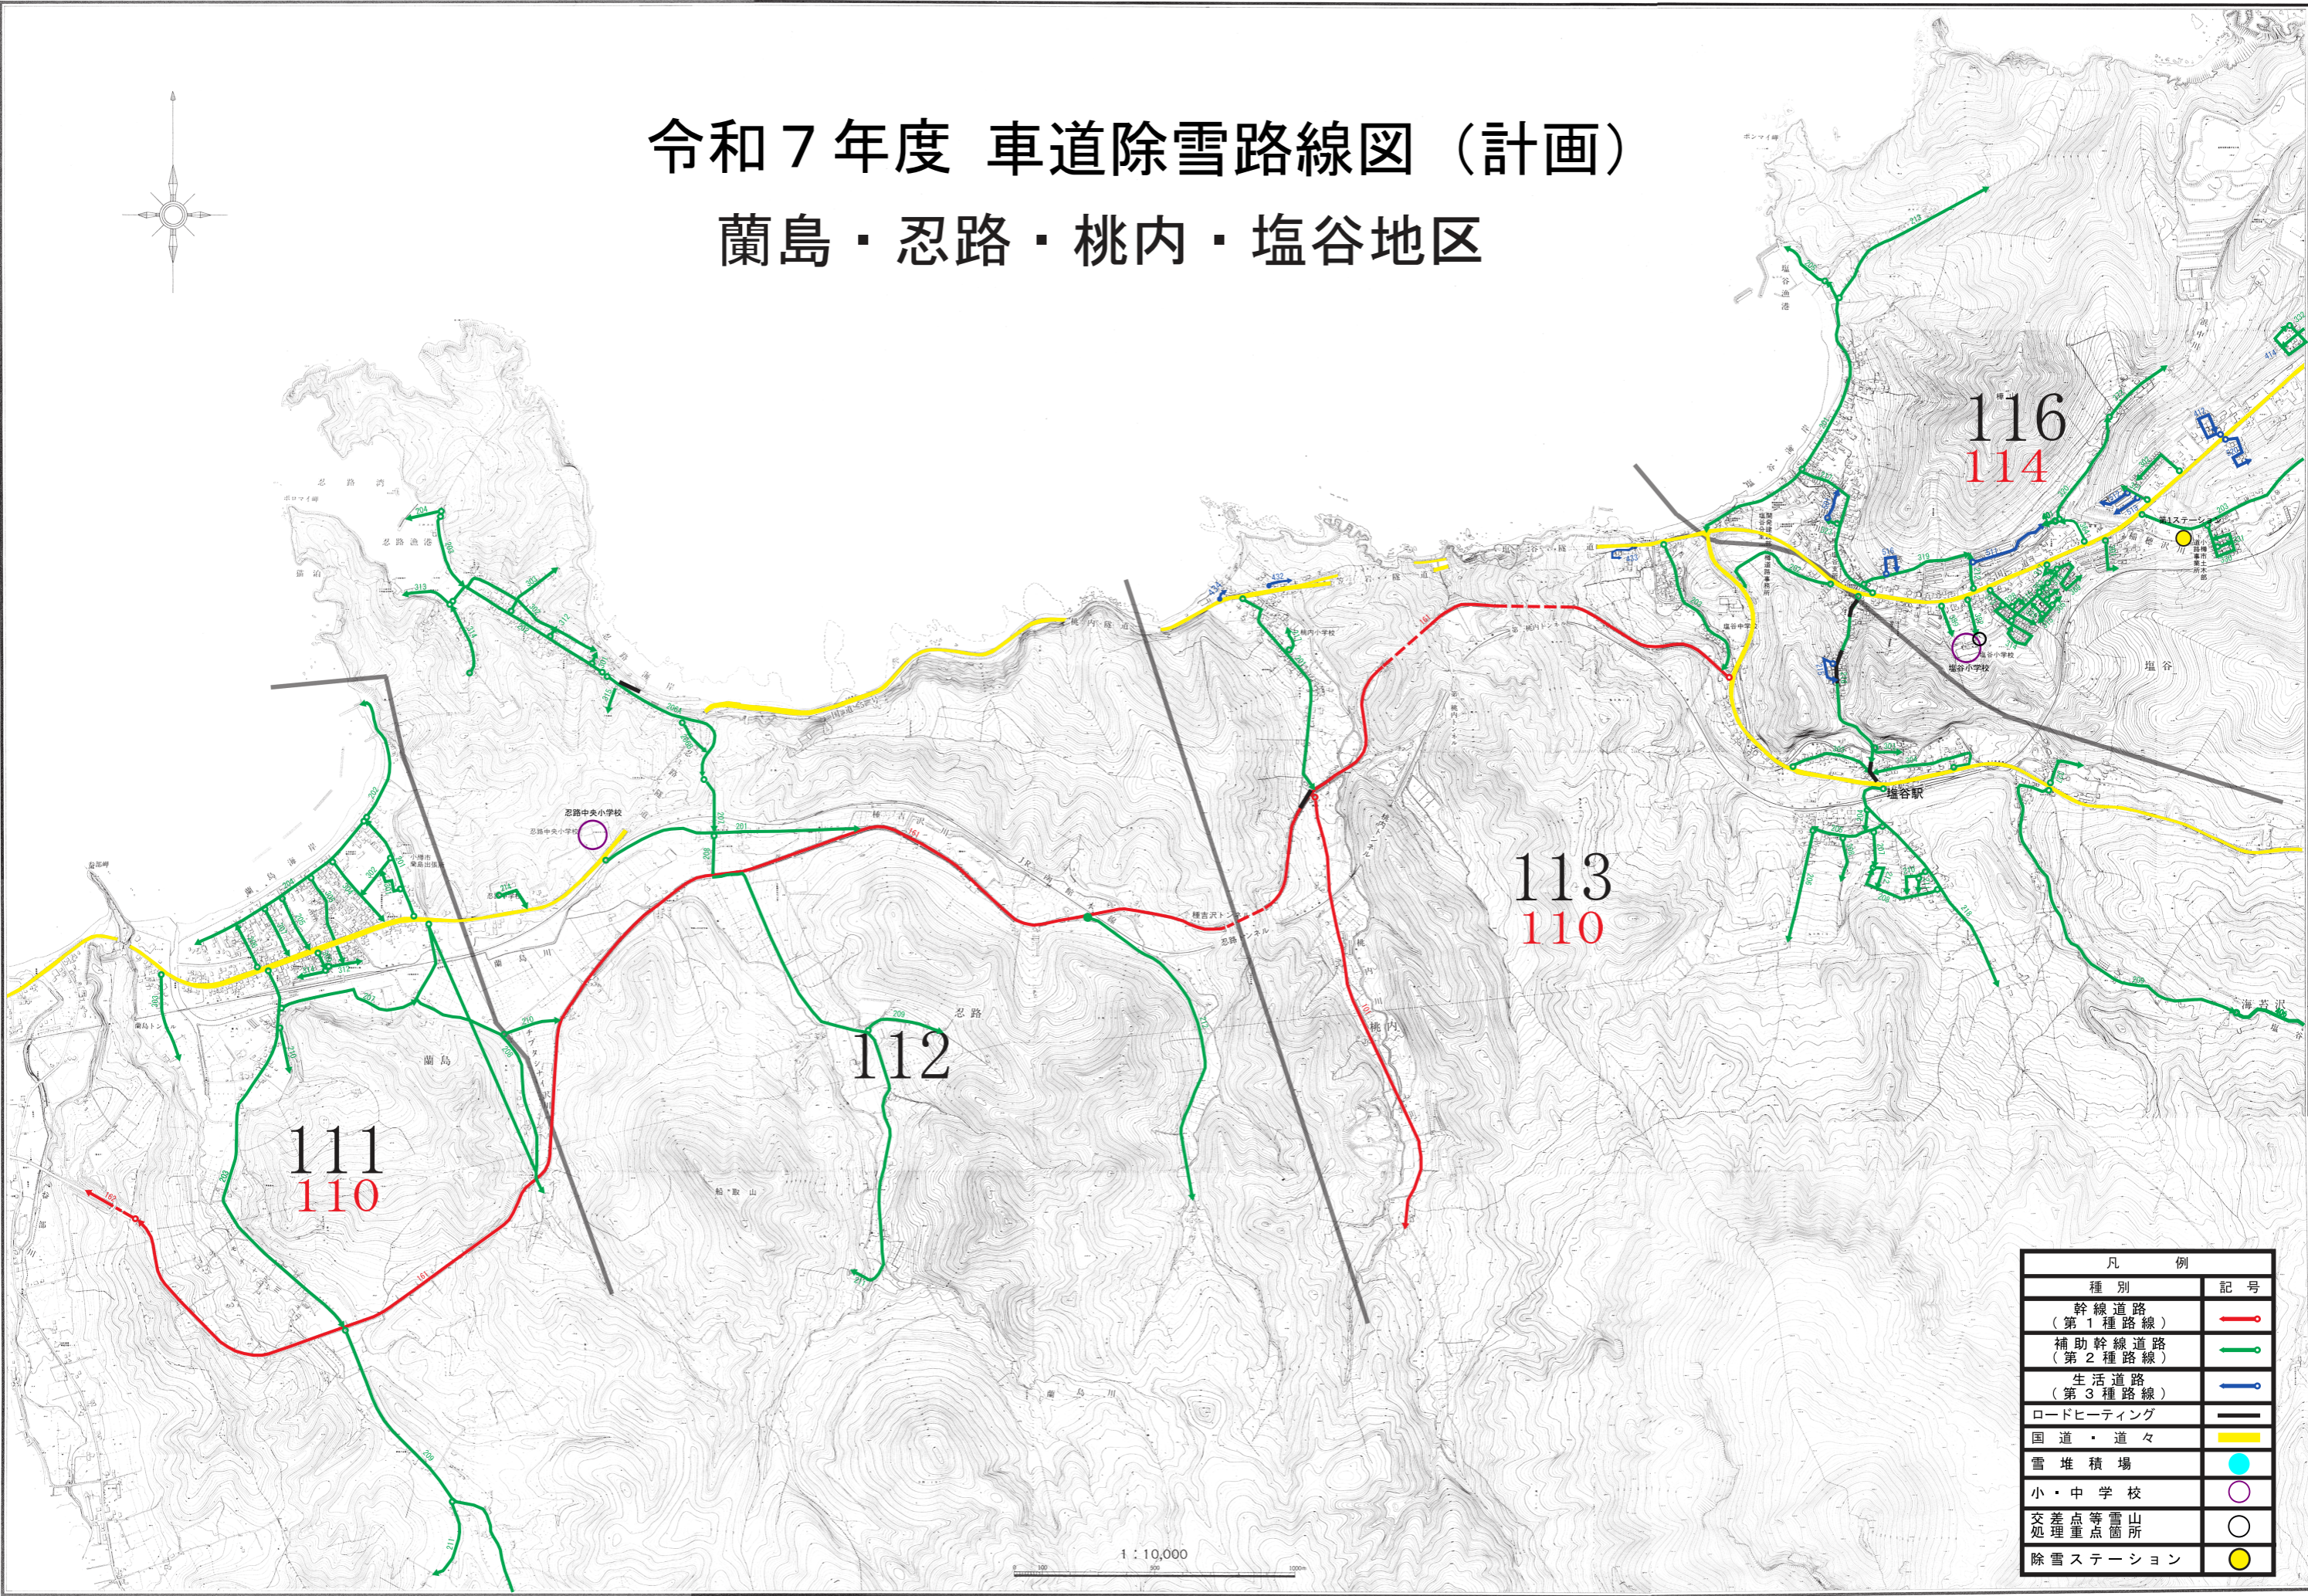

令和7年度 車道除雪路線図（計画）

蘭島・忍路・桃内・塩谷地区

凡 例	
種 別	記 号
幹線道路 (第1種路線)	
補助幹線道路 (第2種路線)	
生活道路 (第3種路線)	
ロードヒーティング 国道・道々	
雪堆積場	
小・中学校	
交差点等雪山 処理重点箇所	
除雪ステーション	

1 : 10,000