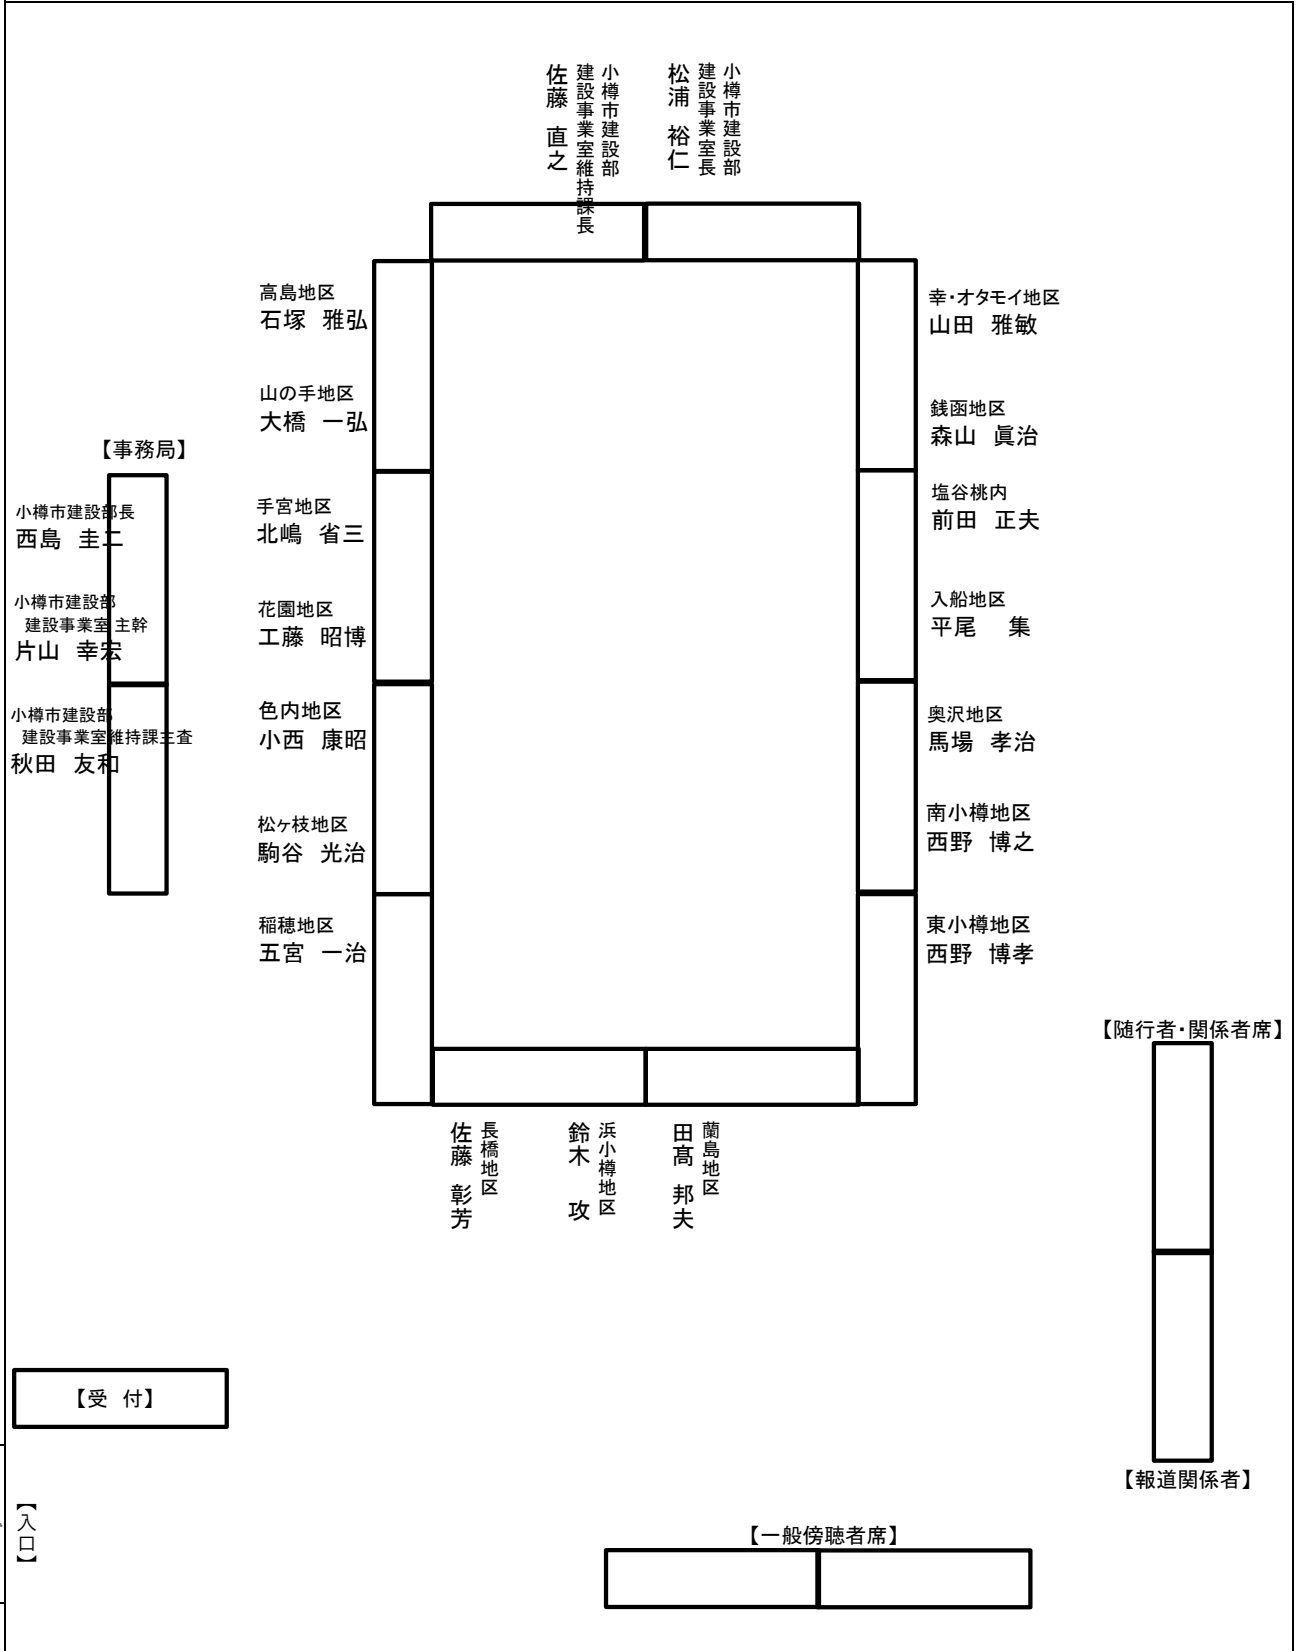

第1回 小樽市雪対策基本計画策定分科会 座席表

日時:令和元年7月10日(水) 13:30~
場所:市立小樽図書館2階 視聴覚室

小樽市雪対策基本計画策定分科会名簿

【五十音順】

高島地区	祝津町会 会長 石塚 雅弘
山の手地区	緑上部町会 会長 大橋 一弘
手宮地区	梅ヶ枝町会 会長 北嶋 省三
花園地区	花園西三丁目会 会長 工藤 昭博
色内地区	色内ひふみ町会 会長 小西 康昭
松ヶ枝地区	松ヶ枝上部町会 会長 駒谷 光治
稲穂地区	稲穂二丁目会 会長 五宮 一治
長橋地区	長和町会 会長 佐藤 彰芳
新道地区	新道町会 会長 嶋谷 節夫
浜小樽地区	相生町会 会長 鈴木 攻
蘭島地区	蘭島町会 会長 田高 邦夫
東小樽地区	東小樽町会 会長 西野 博孝
南小樽地区	信香町会 会長 西野 博之
奥沢地区	奥沢本町会 会長 馬場 孝治
入船地区	住吉町会 会長 平尾 集
朝里地区	朝里町会 会長 前川 仁
塩谷桃内	塩谷グリーンハイツ町会 会長 前田 正夫
張碓・春香・桂岡地区	桂岡団地町会 会長 宮崎 與志久
銭函地区	南浜中町会 会長 森山 眞治
幸・オタモイ地区	オタモイ町会 会長 山田 雅敏
小樽市 (事務局)	建設部 建設事業室長 松浦 裕仁
	維持課長 佐藤 直之
	雪対策計画担当主幹 片山 幸宏
	維持課主査 秋田 友和