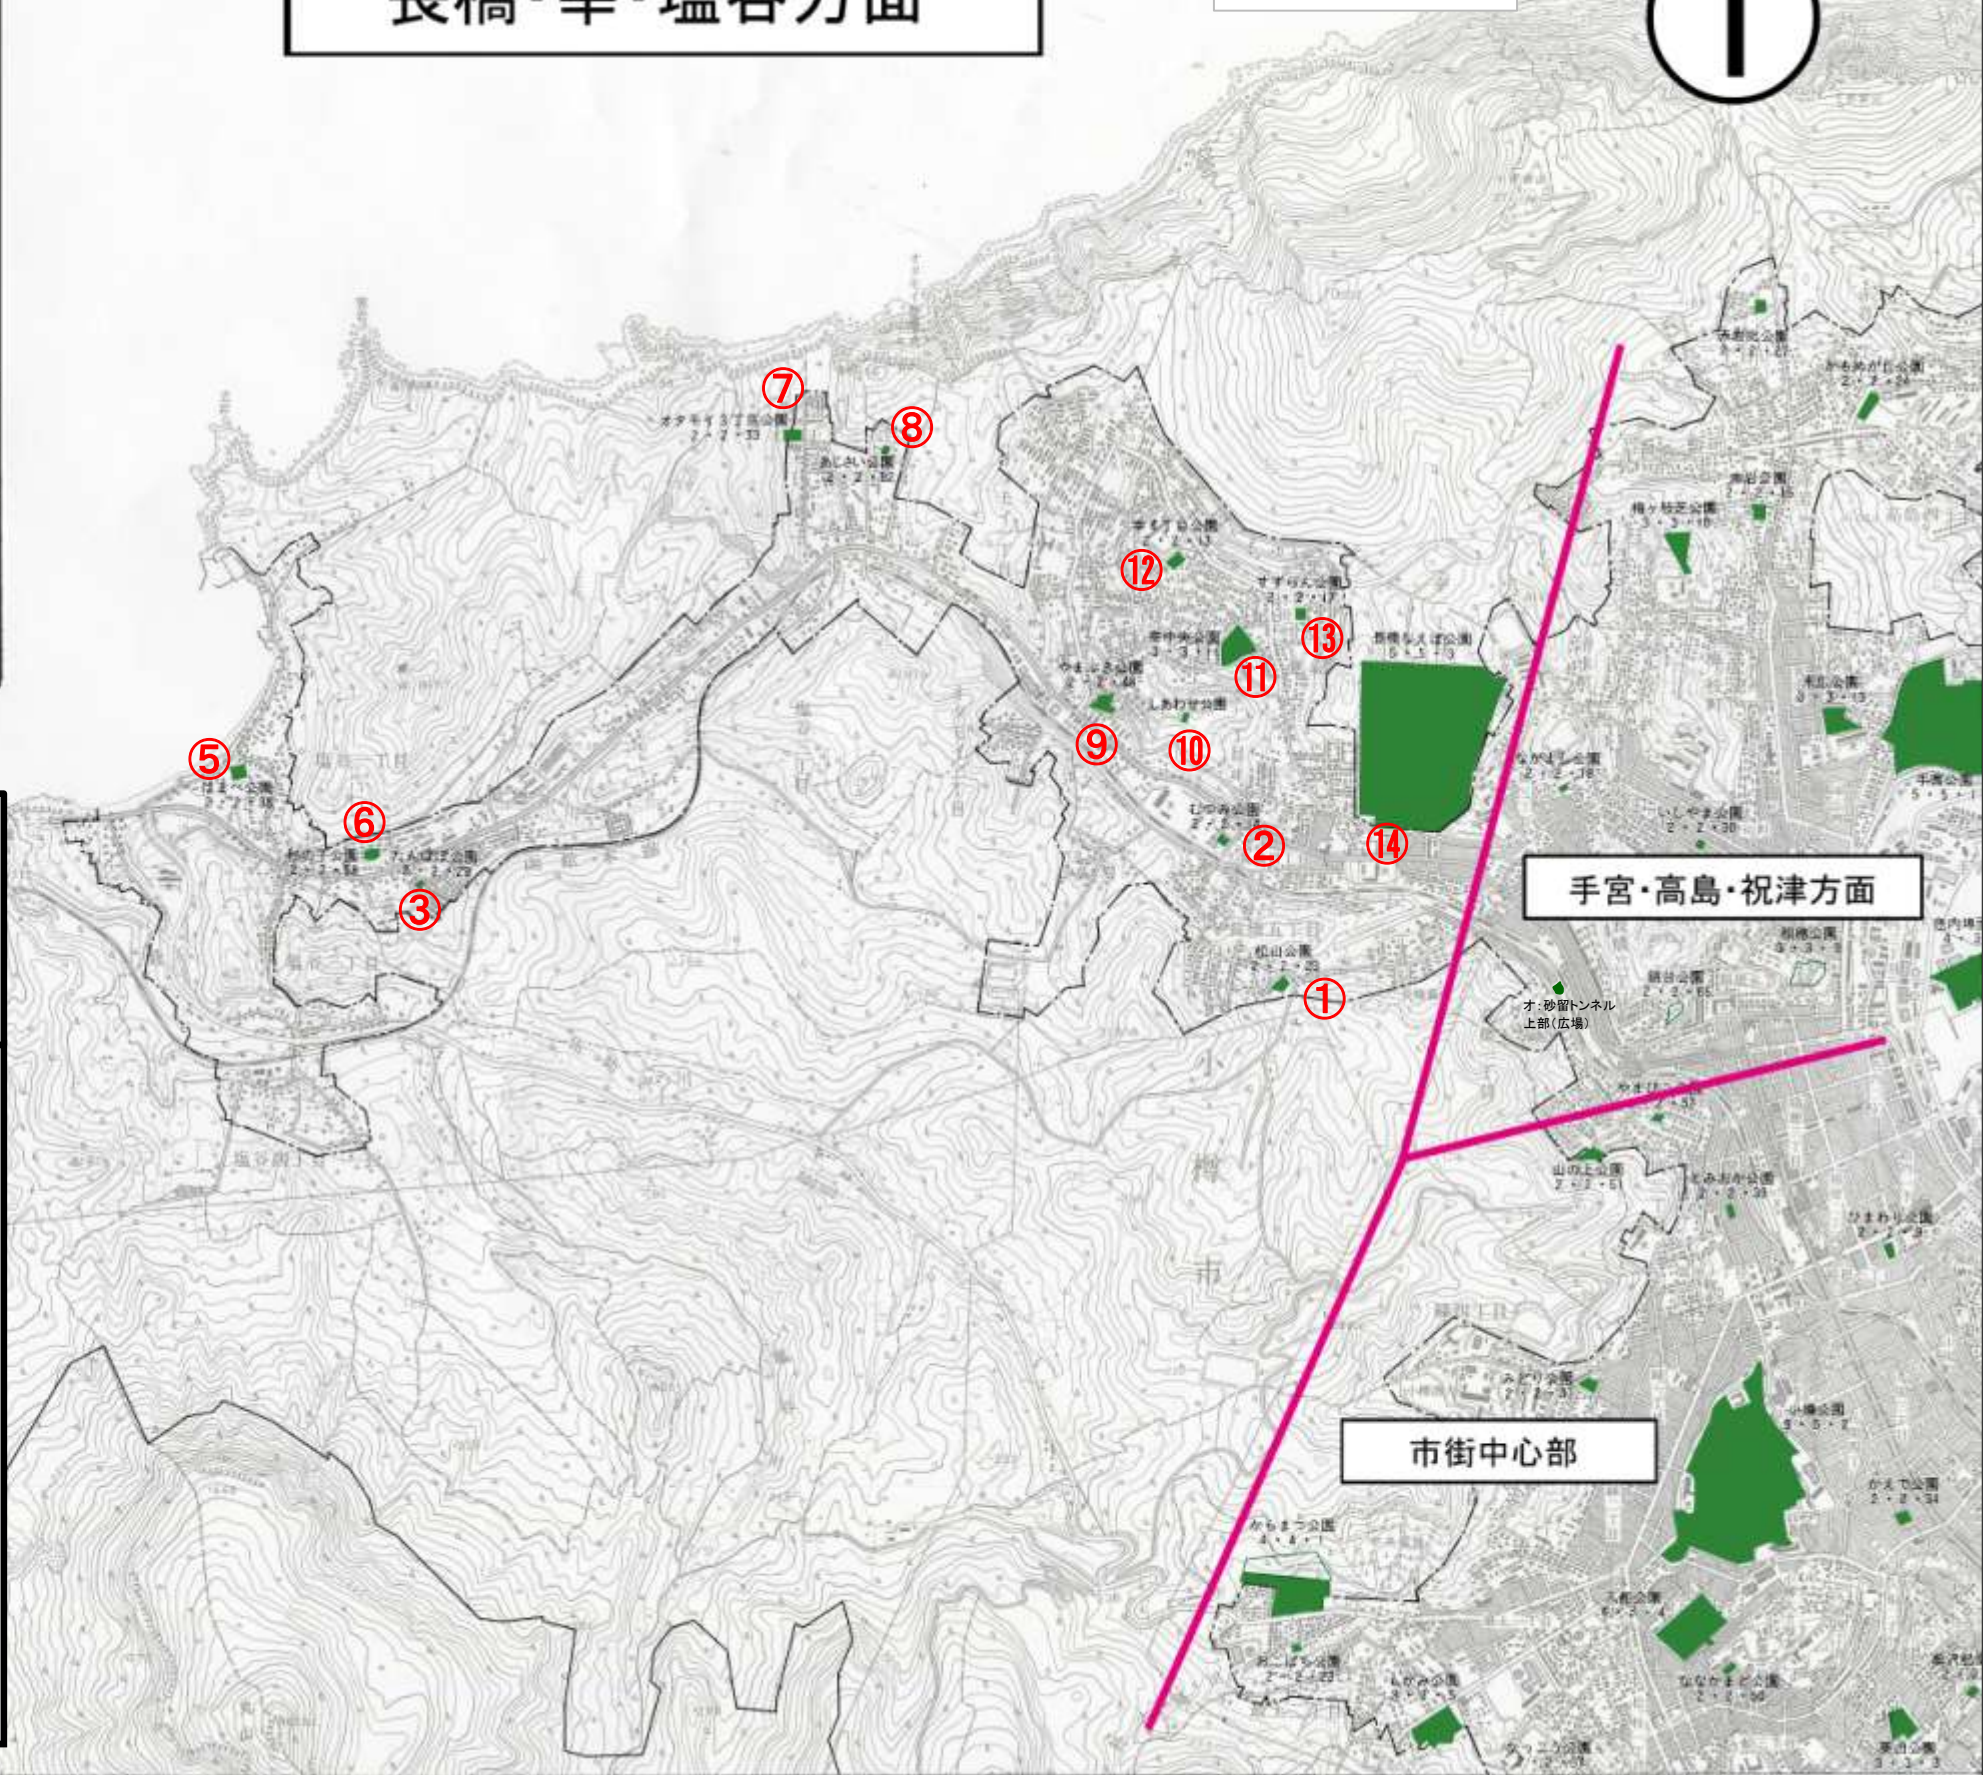

# 長橋・幸・塩谷方面

公園方面区分ライン

1

## ①長橋・幸・塩谷方面

街区-12公園  
近隣-01公園  
総合-01公園

- |               |                  |
|---------------|------------------|
| ①松山公園(街)      | ⑪幸中央公園(近)        |
| ②むつみ公園(街)     | ⑫幸4丁目公園(街)       |
| ③たんぽぽ公園(街)    | ⑬すずらん公園(街)       |
| ④蘭島駅前公園(街)    | ⑭長橋なえぼ公園(総)      |
| ⑤はまべ公園(街)     | (その他の公園緑地)       |
| ⑥杉の子公園(街)     | オ:砂留トンネル<br>上部広場 |
| ⑦オタモイ3丁目公園(街) |                  |
| ⑧あじさい公園(街)    |                  |
| ⑨やまぶき公園(街)    |                  |

手宮・高島・祝津方面

市街中心部