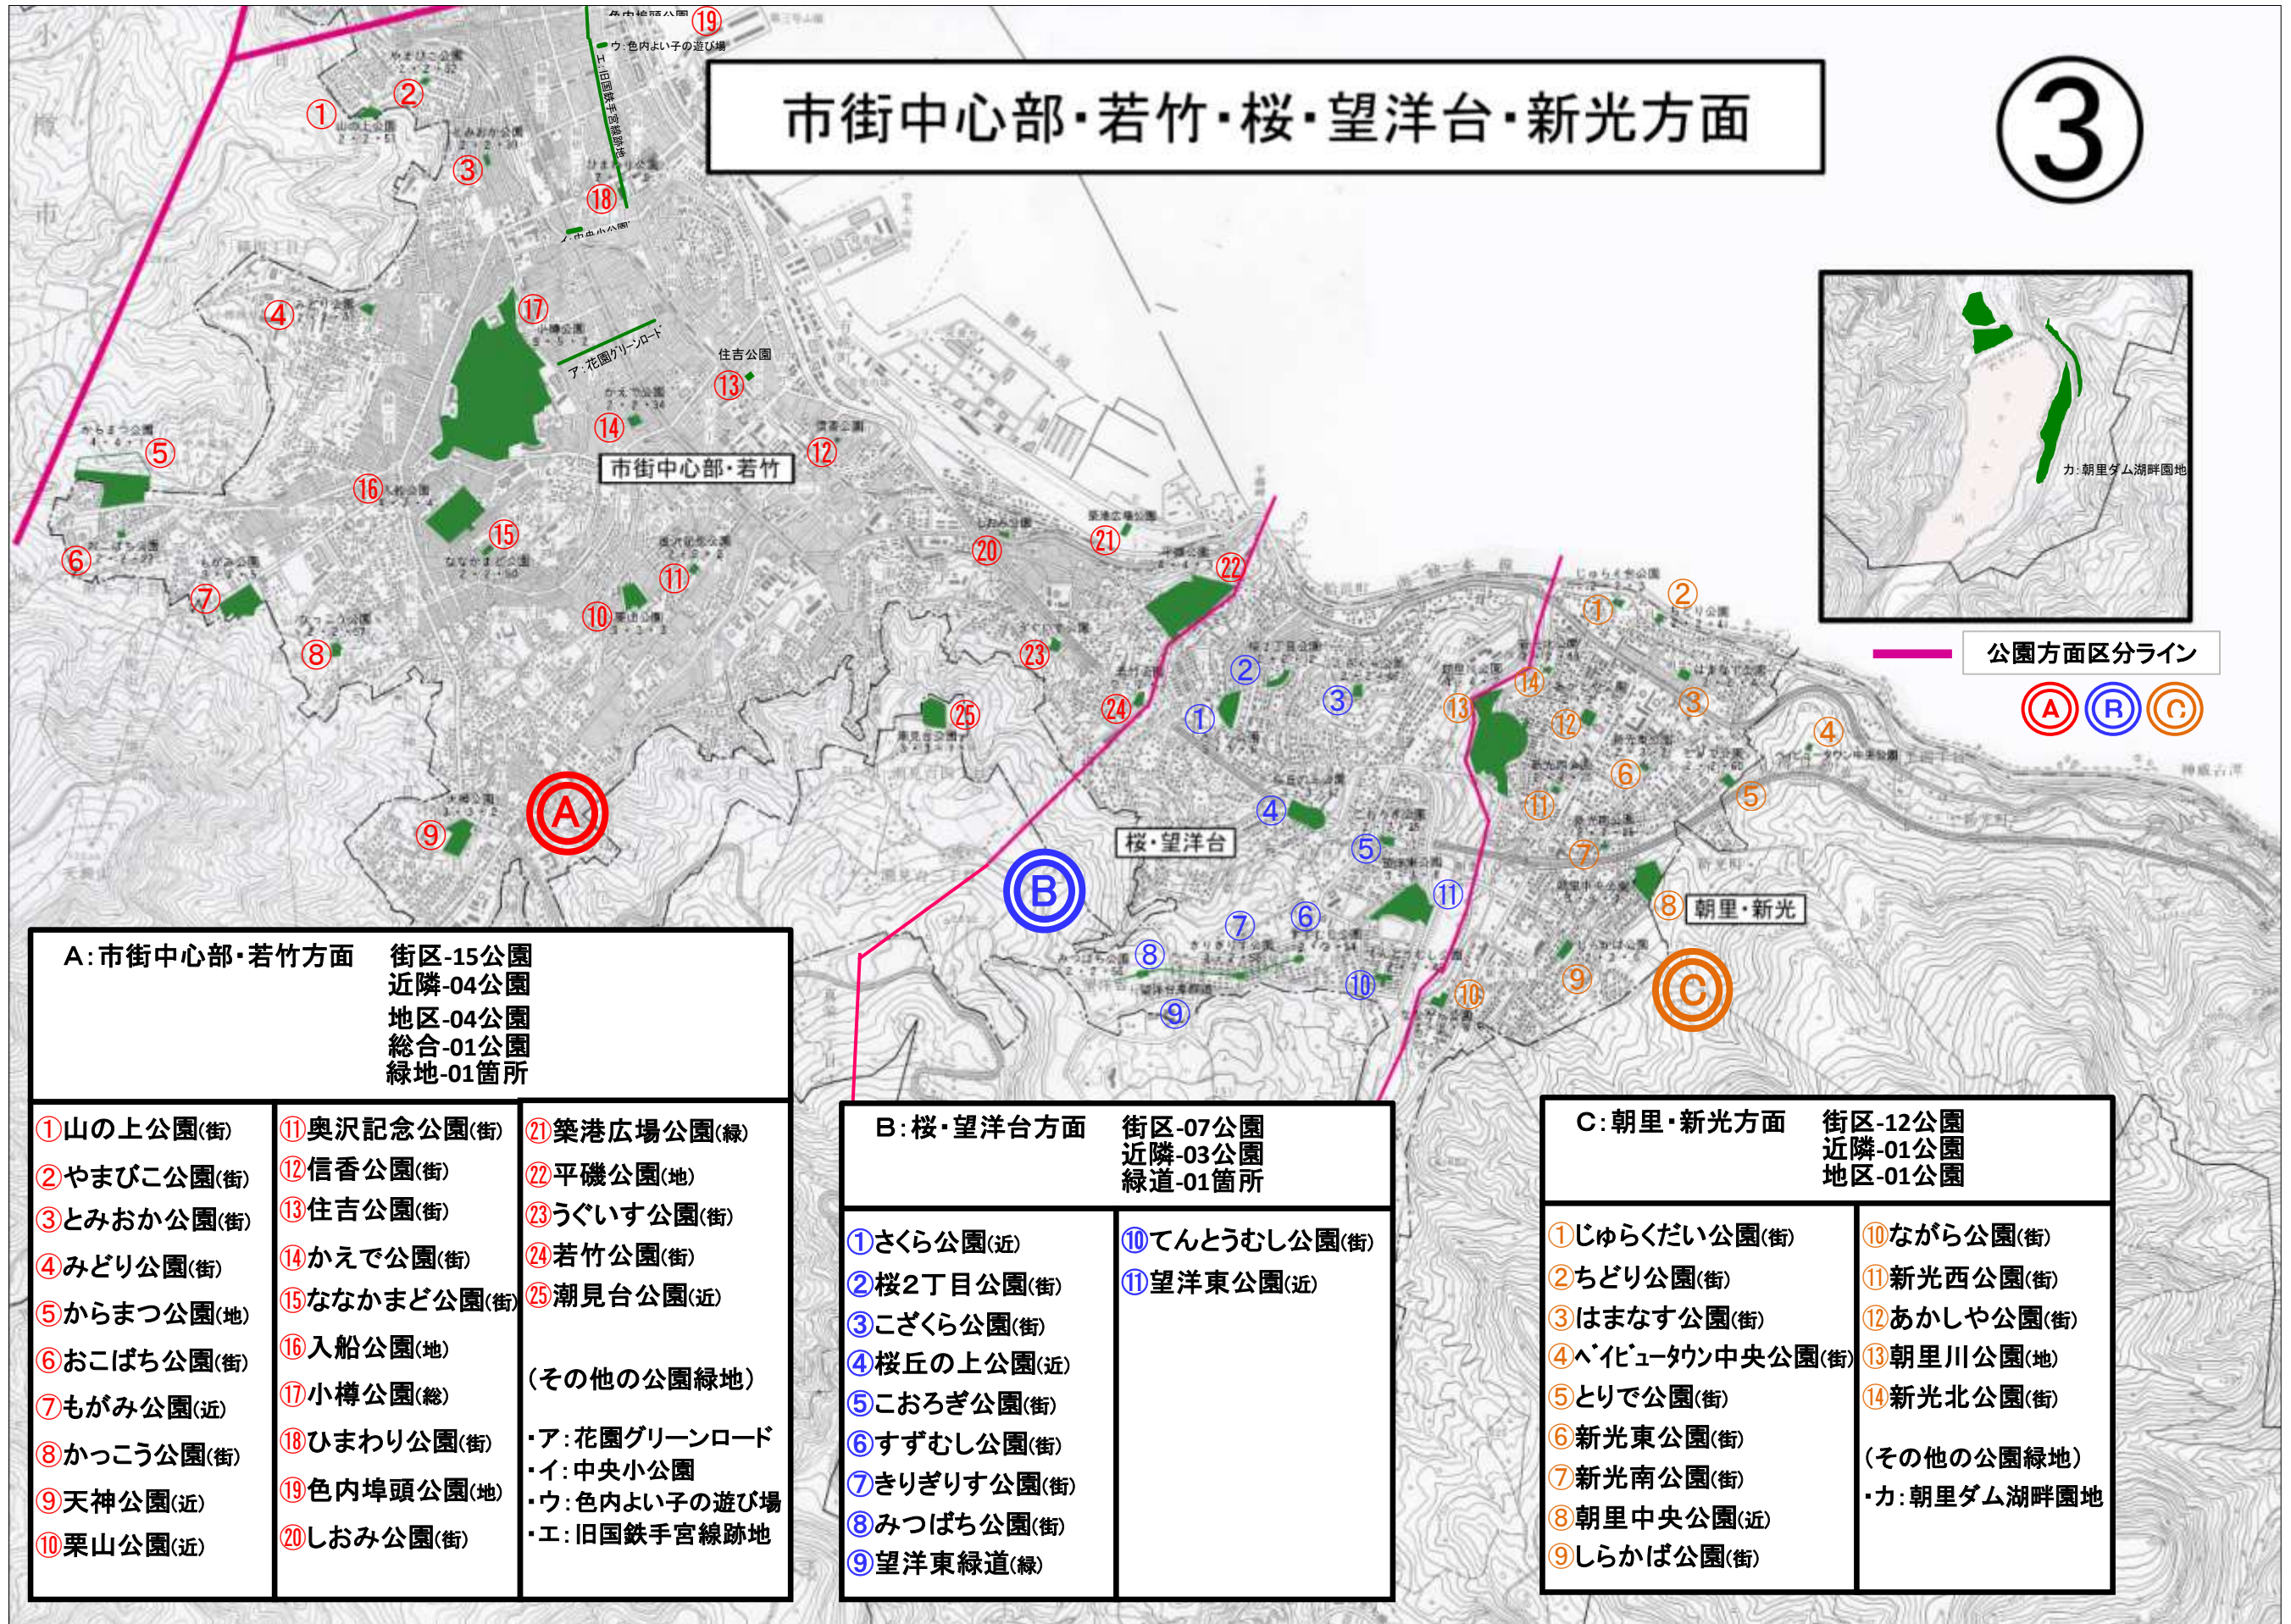

市街中心部・若竹・桜・望洋台・新光方面

3

A: 市街中心部・若竹方面 街区-15公園
 近隣-04公園
 地区-04公園
 総合-01公園
 緑地-01箇所

- | | | |
|-------------|--------------|---------------|
| ① 山の上公園(街) | ⑪ 奥沢記念公園(街) | ⑳ ア:花園グリーンロード |
| ② やまびこ公園(街) | ⑫ 信香公園(街) | ㉑ イ:中央小公園 |
| ③ とみおか公園(街) | ⑬ 住吉公園(街) | ㉒ ウ:色内よい子の遊び場 |
| ④ みどり公園(街) | ⑭ かえで公園(街) | ㉓ エ:旧国鉄手宮線跡地 |
| ⑤ からまつ公園(地) | ⑮ ななかまど公園(街) | |
| ⑥ おこばち公園(街) | ⑯ 入船公園(地) | |
| ⑦ もがみ公園(近) | ⑰ 小樽公園(総) | (その他の公園緑地) |
| ⑧ かつこう公園(街) | ⑱ ひまわり公園(街) | |
| ⑨ 天神公園(近) | ㉑ 色内埠頭公園(地) | |
| ⑩ 栗山公園(近) | ㉒ しおみ公園(街) | |

B: 桜・望洋台方面 街区-07公園
 近隣-03公園
 緑道-01箇所

- | | |
|--------------|---------------|
| ① さくら公園(近) | ⑩ てんとうむし公園(街) |
| ② 桜2丁目公園(街) | ⑪ 望洋東公園(近) |
| ③ こざくら公園(街) | |
| ④ 桜丘の上公園(近) | |
| ⑤ こおろぎ公園(街) | |
| ⑥ すずむし公園(街) | |
| ⑦ きりぎりす公園(街) | |
| ⑧ みつばち公園(街) | |
| ⑨ 望洋東緑道(緑) | |

C: 朝里・新光方面 街区-12公園
 近隣-01公園
 地区-01公園

- | | |
|------------------|-------------|
| ① じゅらくたい公園(街) | ⑩ ながら公園(街) |
| ② ちどり公園(街) | ⑪ 新光西公園(街) |
| ③ はまなす公園(街) | ⑫ あかしや公園(街) |
| ④ ベビュータウン中央公園(街) | ⑬ 朝里川公園(地) |
| ⑤ とりで公園(街) | ⑭ 新光北公園(街) |
| ⑥ 新光東公園(街) | (その他の公園緑地) |
| ⑦ 新光南公園(街) | ・カ:朝里ダム湖畔園地 |
| ⑧ 朝里中央公園(近) | |
| ⑨ しらかば公園(街) | |

公園方面区分ライン
 (A) (B) (C)