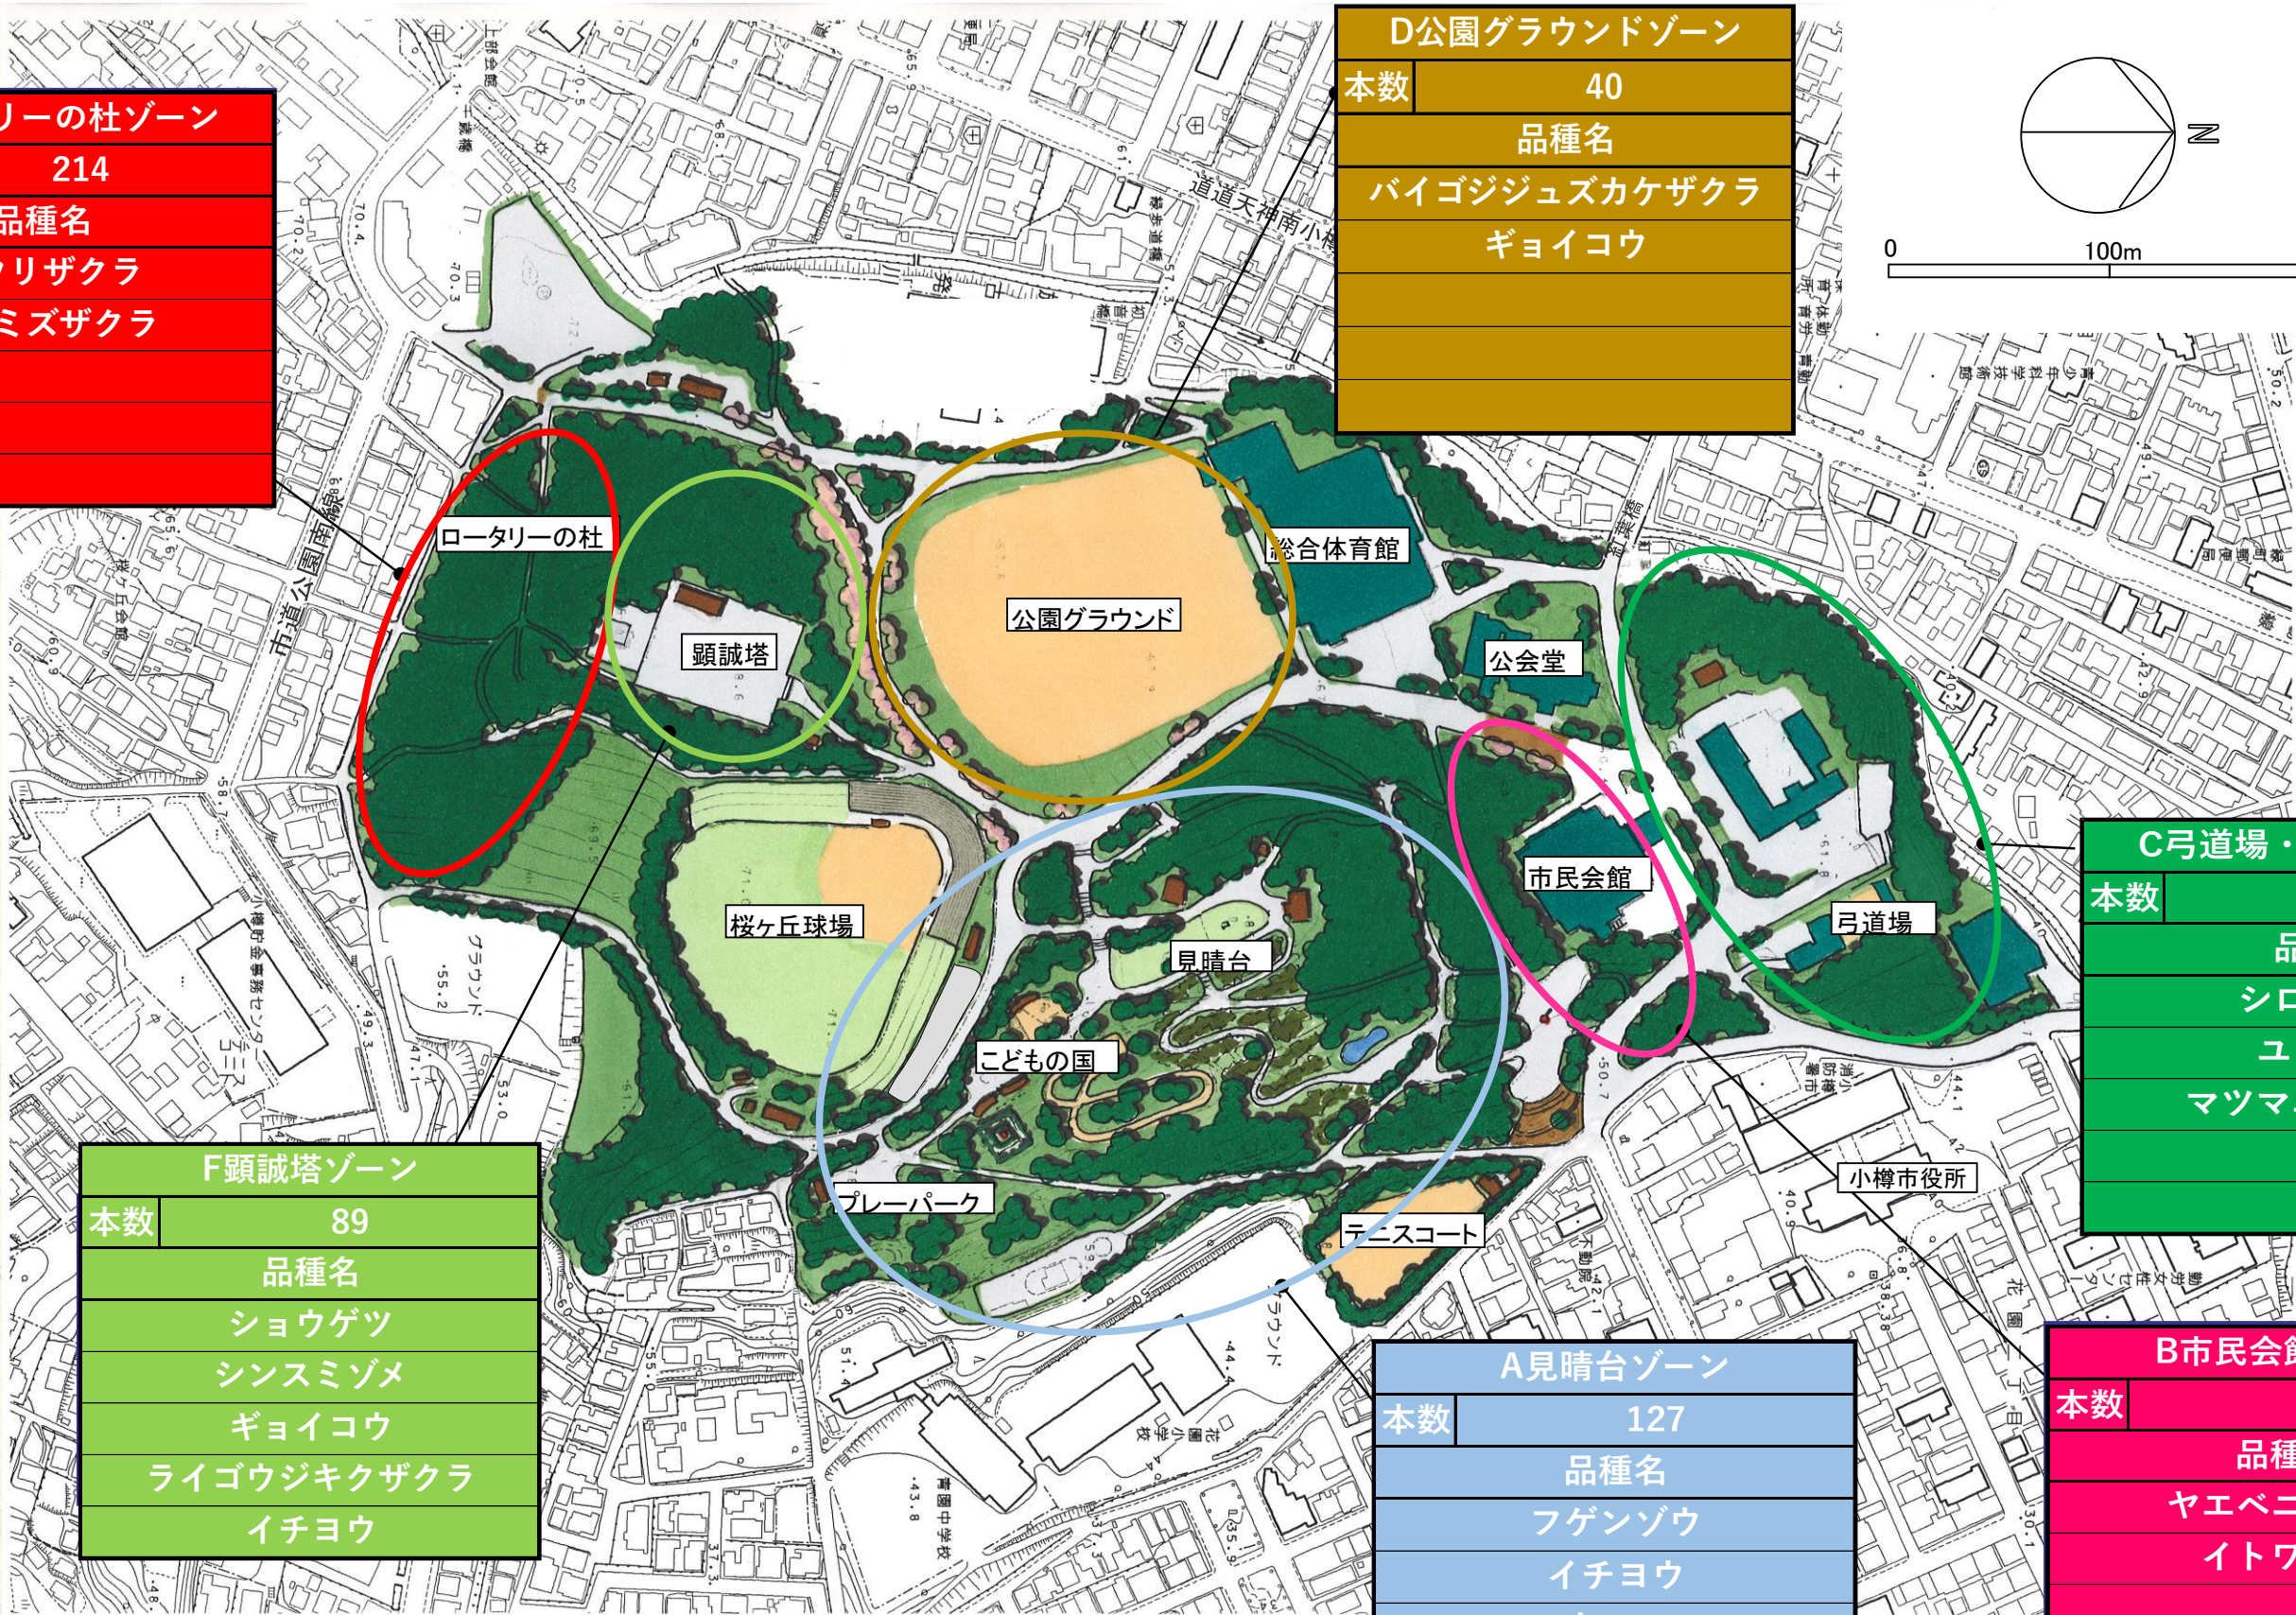

Eロータリーの杜ゾーン	
本数	214
品種名	シウリザクラ ウワミズザクラ

D公園グラウンドゾーン	
本数	40
品種名	バイゴジジュズカケザクラ ギョイコウ

C弓道場・公会堂ゾーン	
本数	63
品種名	シロフゲン ユウグレ マツマエハヤザキ

F顕誠塔ゾーン	
本数	89
品種名	ショウゲツ シンスミヅメ ギョイコウ ライゴウジキクザクラ イチヨウ

A見晴台ゾーン	
本数	127
品種名	フゲンゾウ イチヨウ ウコン

B市民会館ゾーン	
本数	121
品種名	ヤエベニシダレ イトワクリ