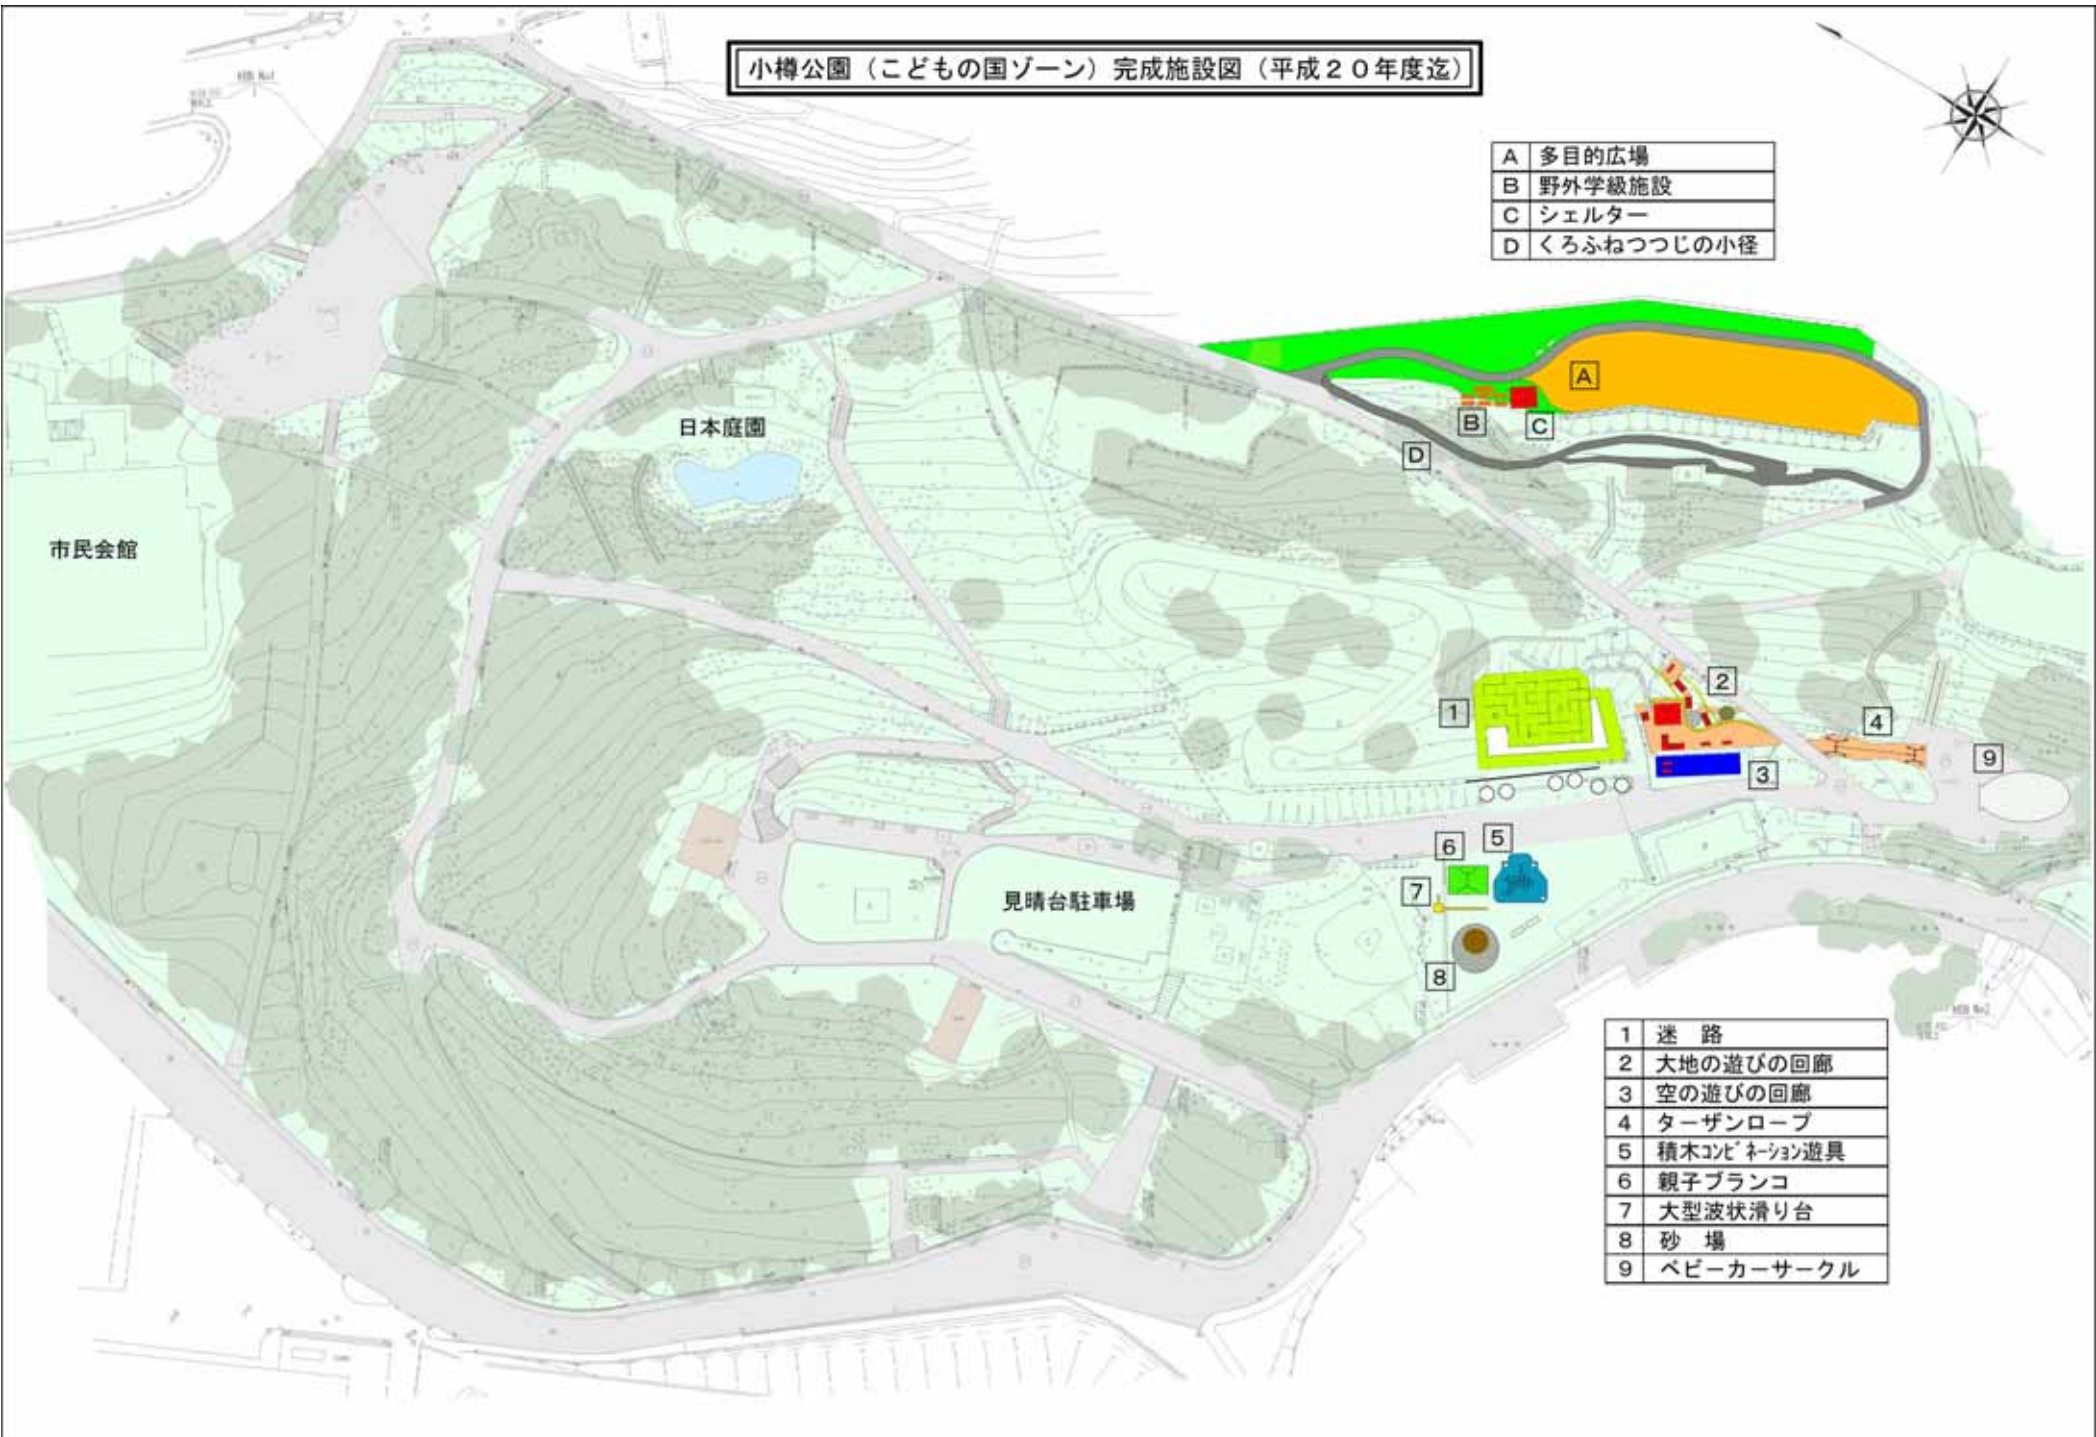

小樽公園（こどもの国ゾーン）完成施設図（平成20年度迄）

A	多目的広場
B	野外学級施設
C	シェルター
D	くろふねつつじの小径

1	迷路
2	大地の遊びの回廊
3	空の遊びの回廊
4	ターザンロープ
5	積木コンビネーション遊具
6	親子ブランコ
7	大型波状滑り台
8	砂場
9	ベビーカーサークル