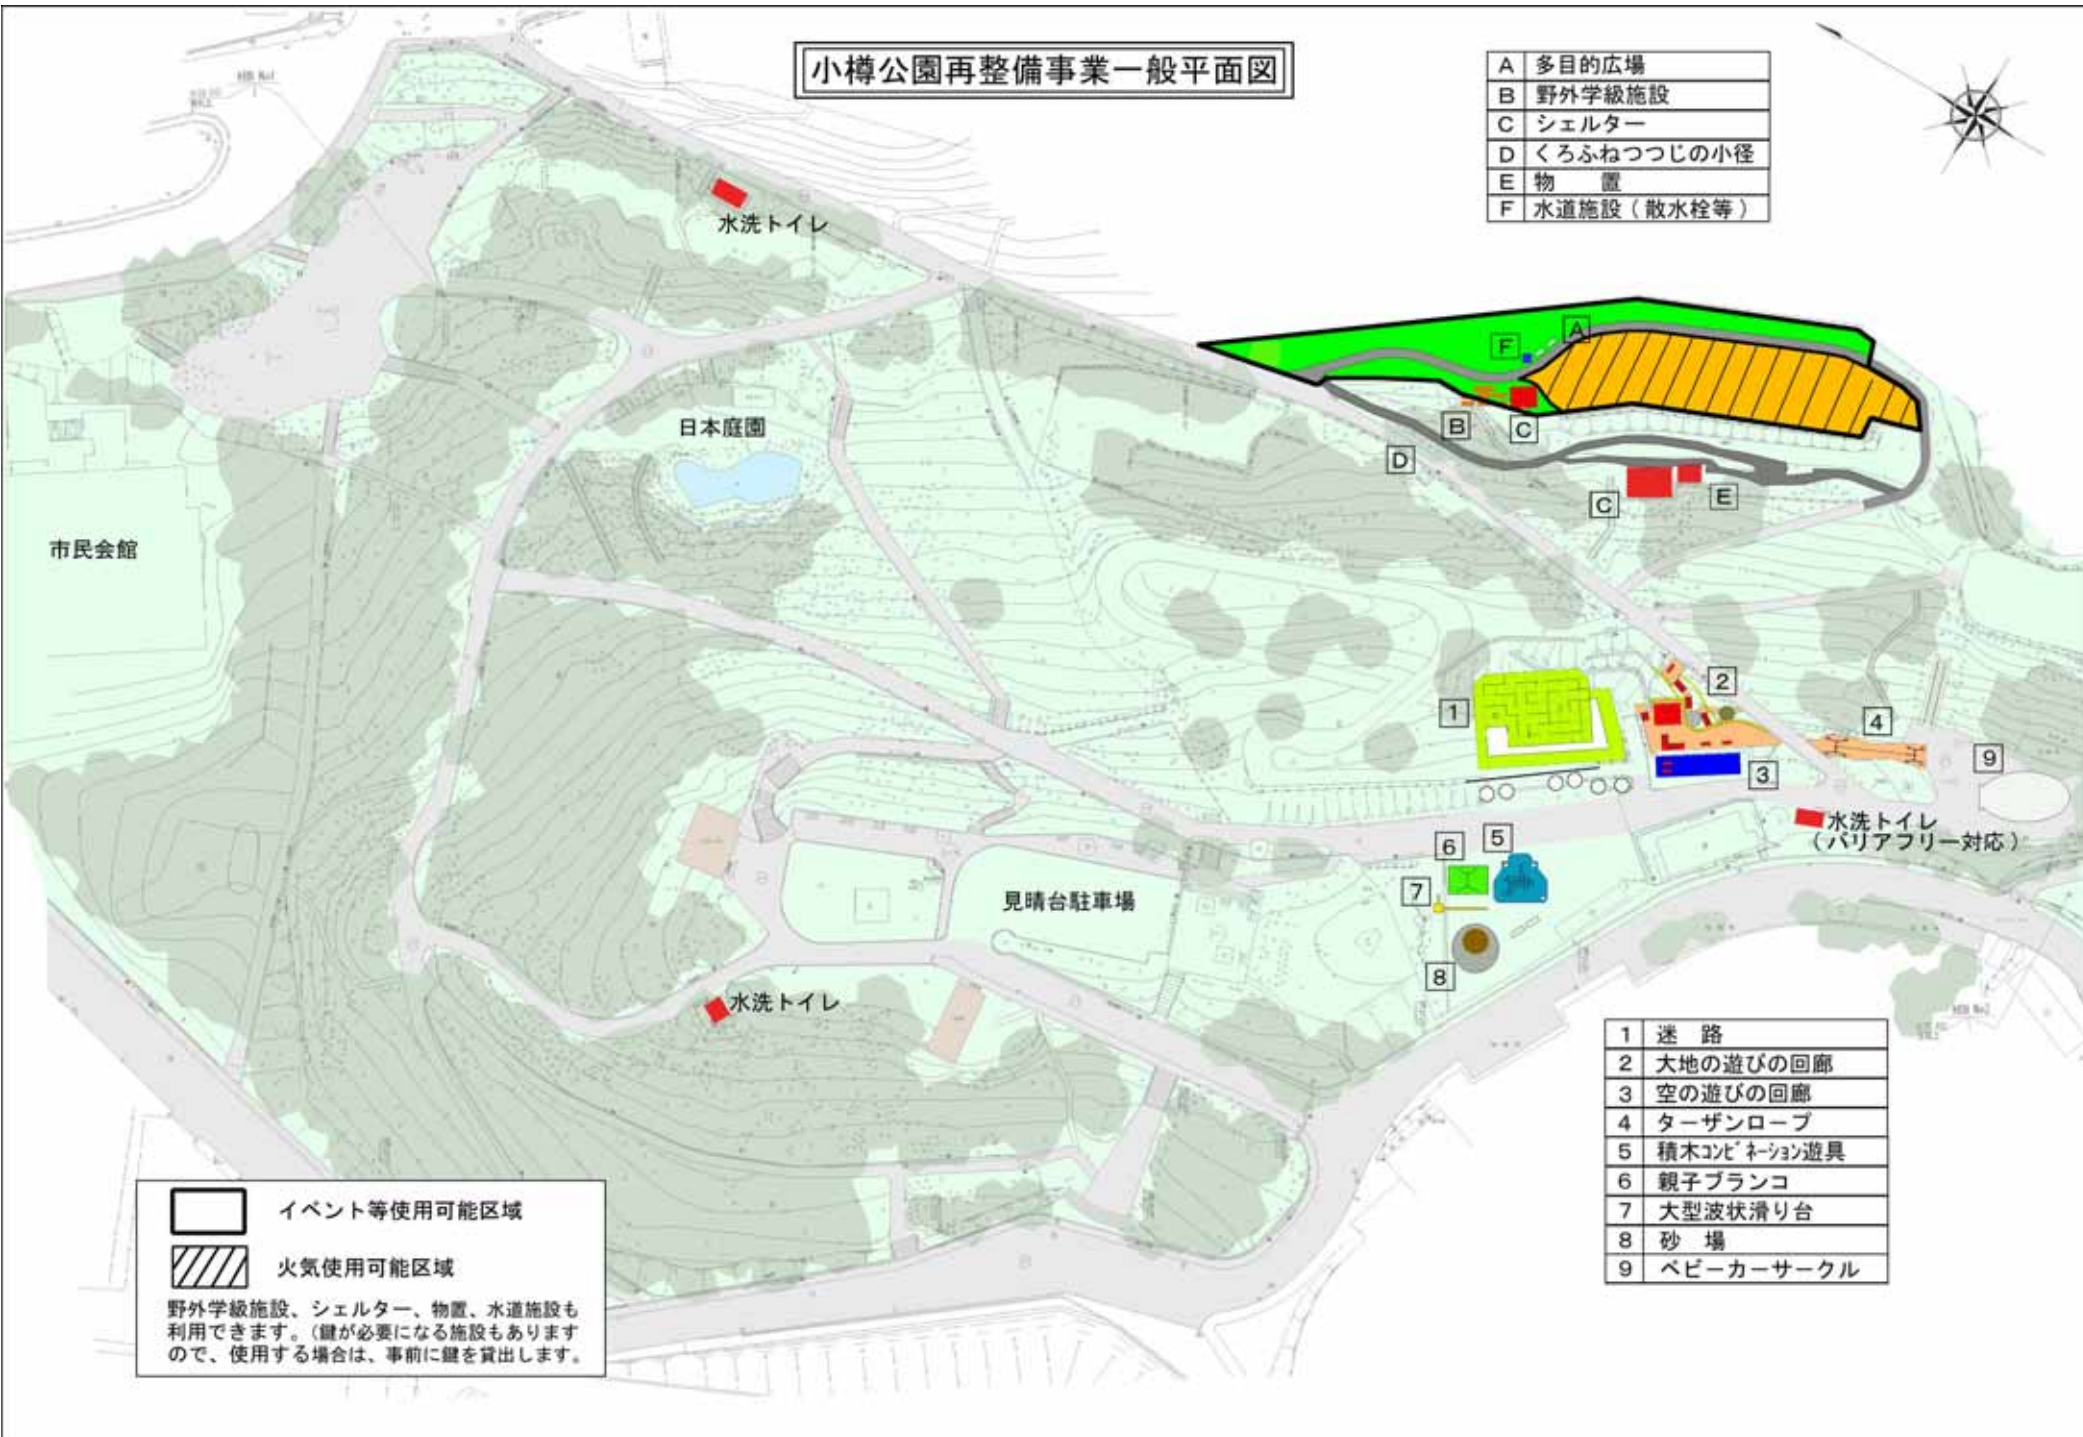

小樽公園再整備事業一般平面図

A	多目的広場
B	野外学級施設
C	シェルター
D	くろふねつつじの小径
E	物置
F	水道施設（散水栓等）

 イベント等使用可能区域

 火気使用可能区域

野外学級施設、シェルター、物置、水道施設も利用できます。(鍵が必要になる施設もありますので、使用する場合は、事前に鍵を貸出します。)

1	迷路
2	大地の遊びの回廊
3	空の遊びの回廊
4	ターザンロープ
5	積木コンビネーション遊具
6	親子ブランコ
7	大型波状滑り台
8	砂場
9	ベビーカーサークル

水洗トイレ
(バリアフリー対応)