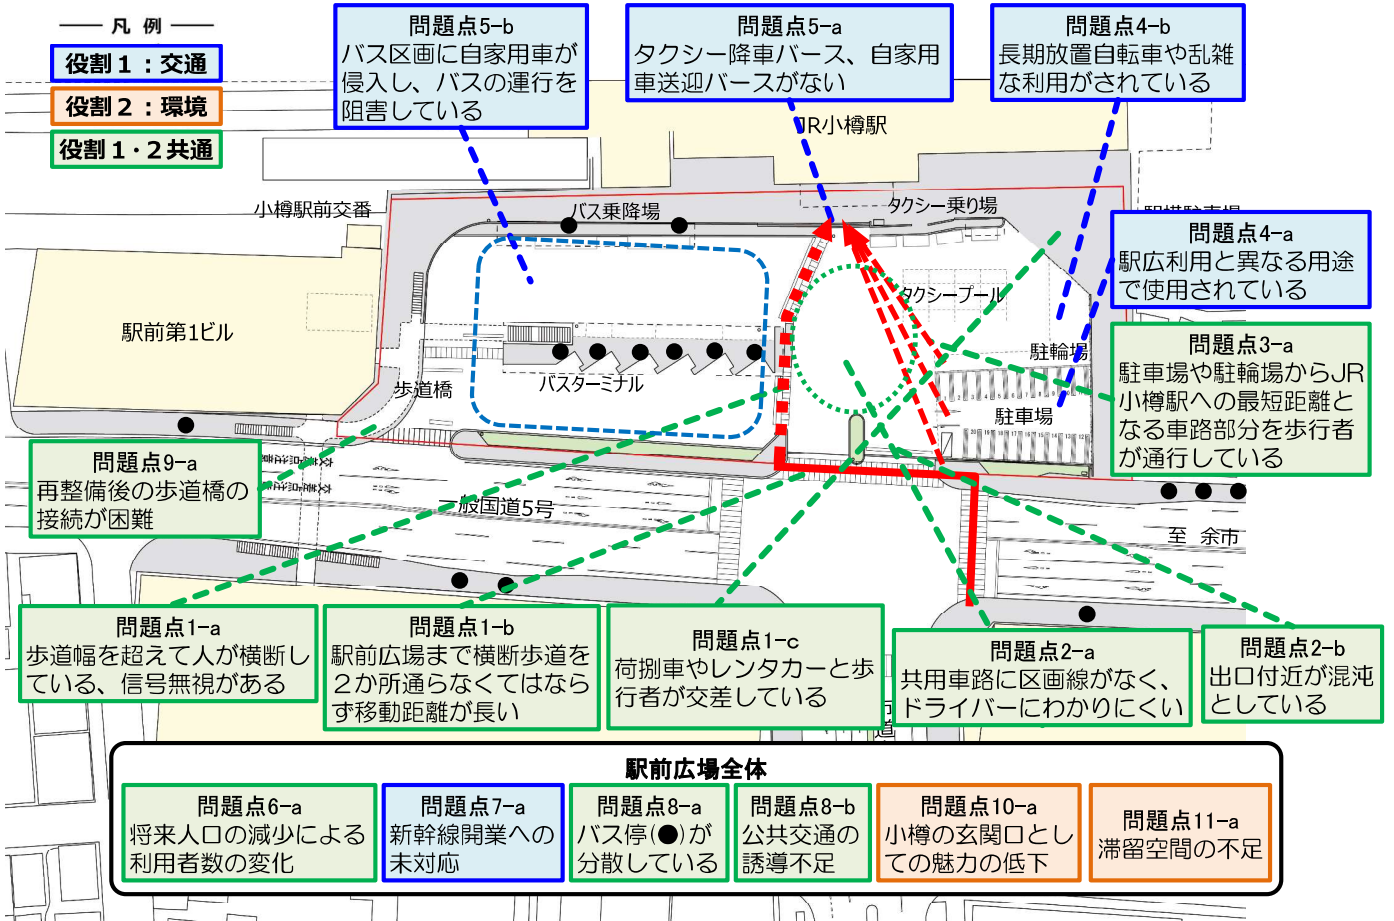

小樽駅前広場問題点箇所図

小樽駅前広場現況動線図