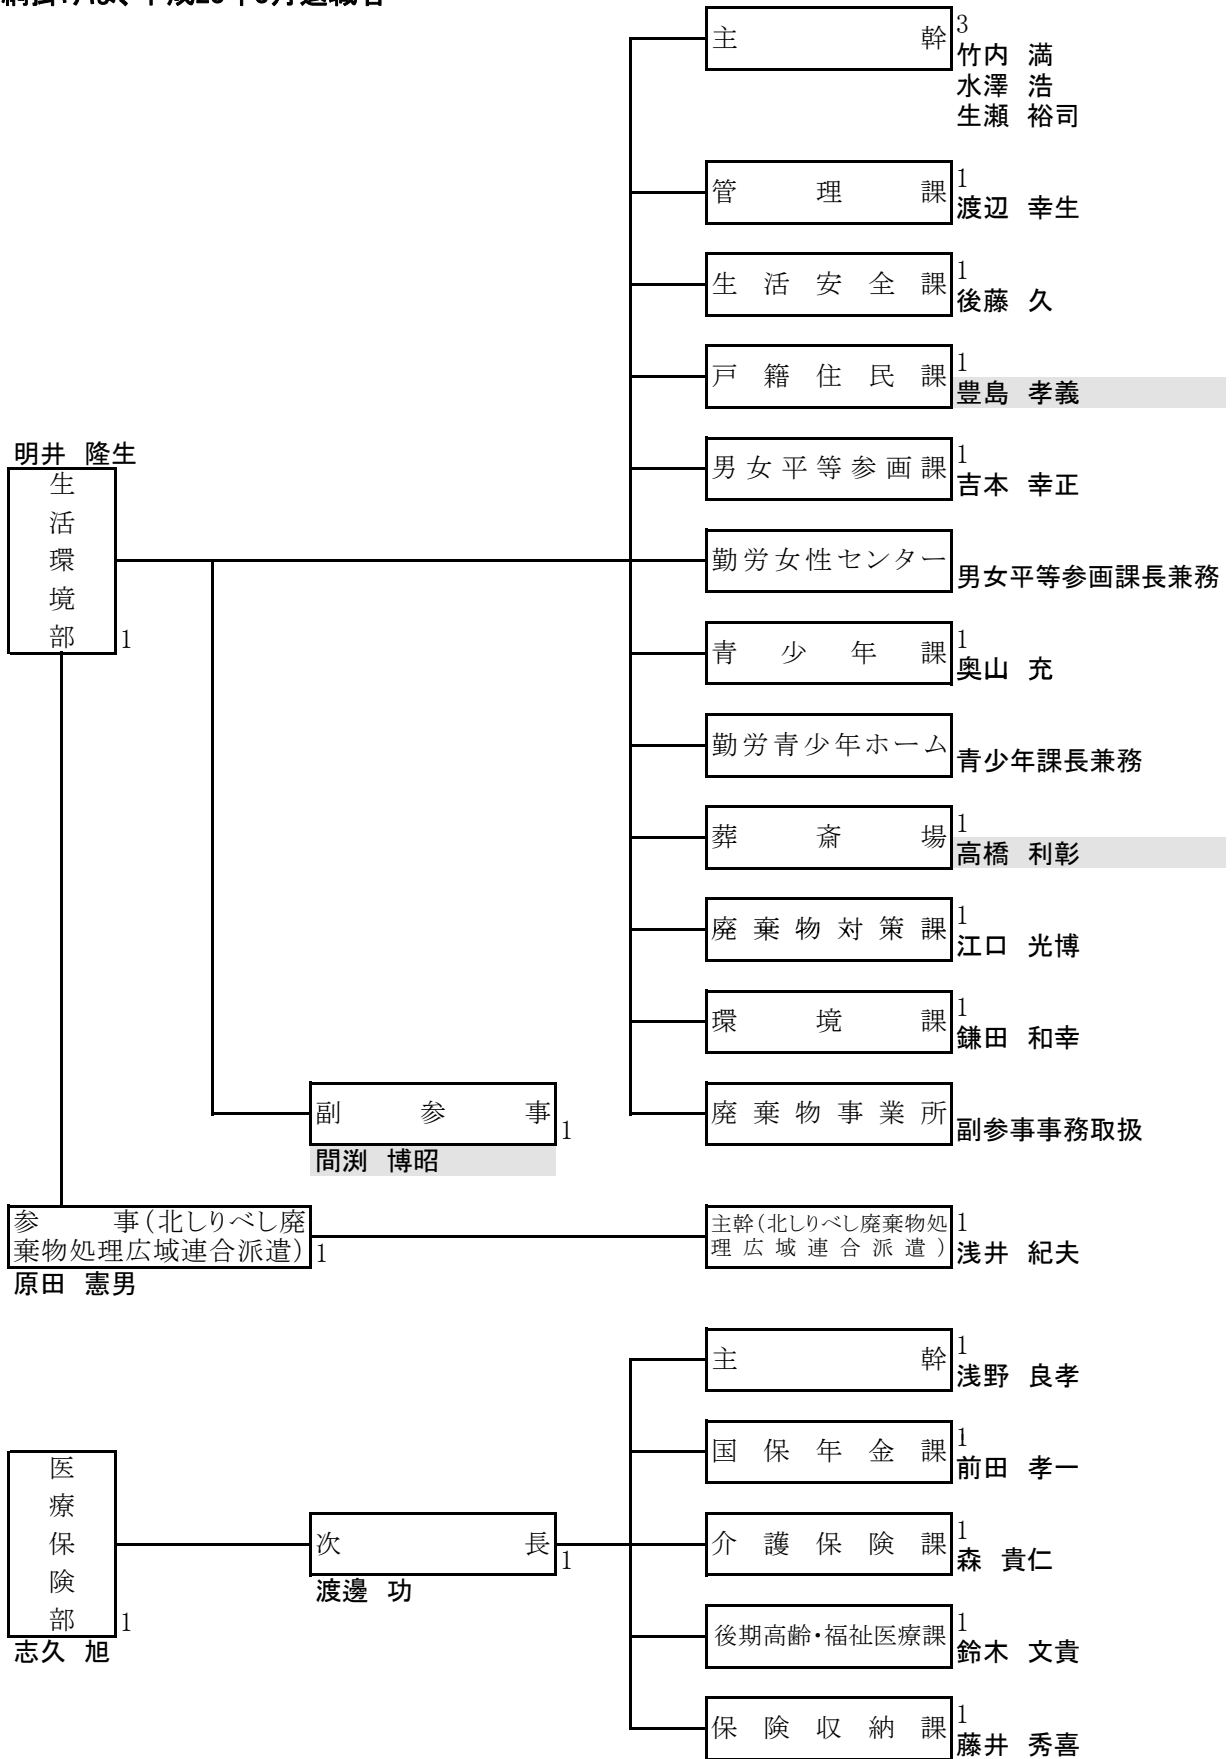

小樽市機構図(H23.3.1現在)

※網掛けは、平成23年3月退職者

小樽市機構図(H23.3.1現在)

※網掛けは、平成23年3月退職者

小樽市機構図(H23.3.1現在)
 ※網掛けは、平成23年3月退職者

小樽市機構図(H23.3.1現在)
 ※網掛けは、平成23年3月退職者

小樽市機構図(H23.3.1現在)
 ※網掛けは、平成23年3月退職者

小樽市機構図(H23.3.1現在)

※網掛けは、平成23年3月退職者

小樽市機構図(H23.3.1現在)

※網掛けは、平成23年3月退職者

※網掛けは、平成23年3月退職者