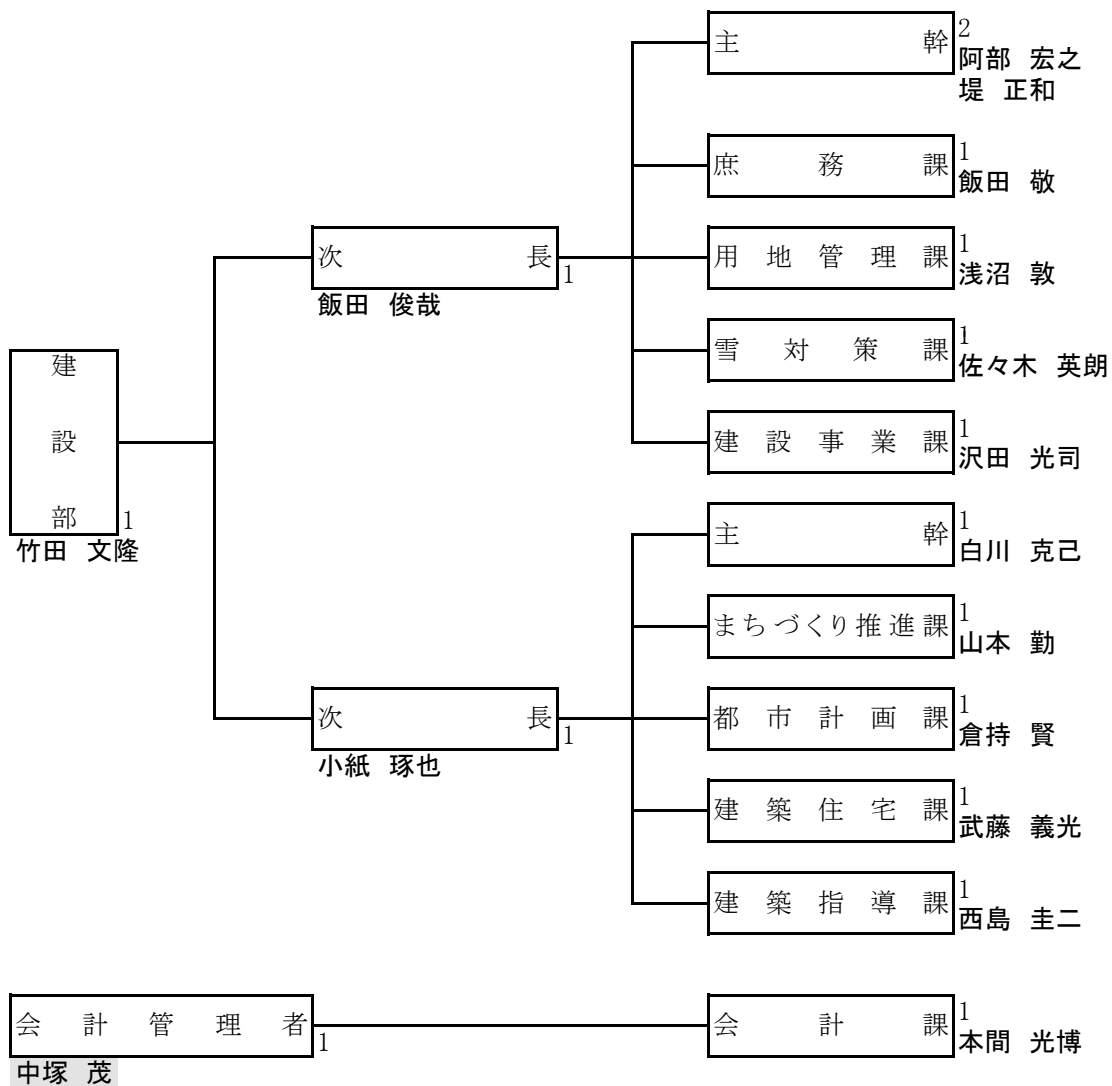

小樽市機構図(H23.3.1現在)

※網掛けは、平成23年3月退職者

小樽市機構図(H23.3.1現在)

※網掛けは、平成23年3月退職者

小樽市機構図(H23.3.1現在)
 ※網掛けは、平成23年3月退職者

小樽市機構図(H23.3.1現在)
 ※網掛けは、平成23年3月退職者

小樽市機構図(H23.3.1現在)
 ※網掛けは、平成23年3月退職者

小樽市機構図(H23.3.1現在)

※網掛けは、平成23年3月退職者

小樽市機構図(H23.3.1現在)

※網掛けは、平成23年3月退職者

※網掛けは、平成23年3月退職者