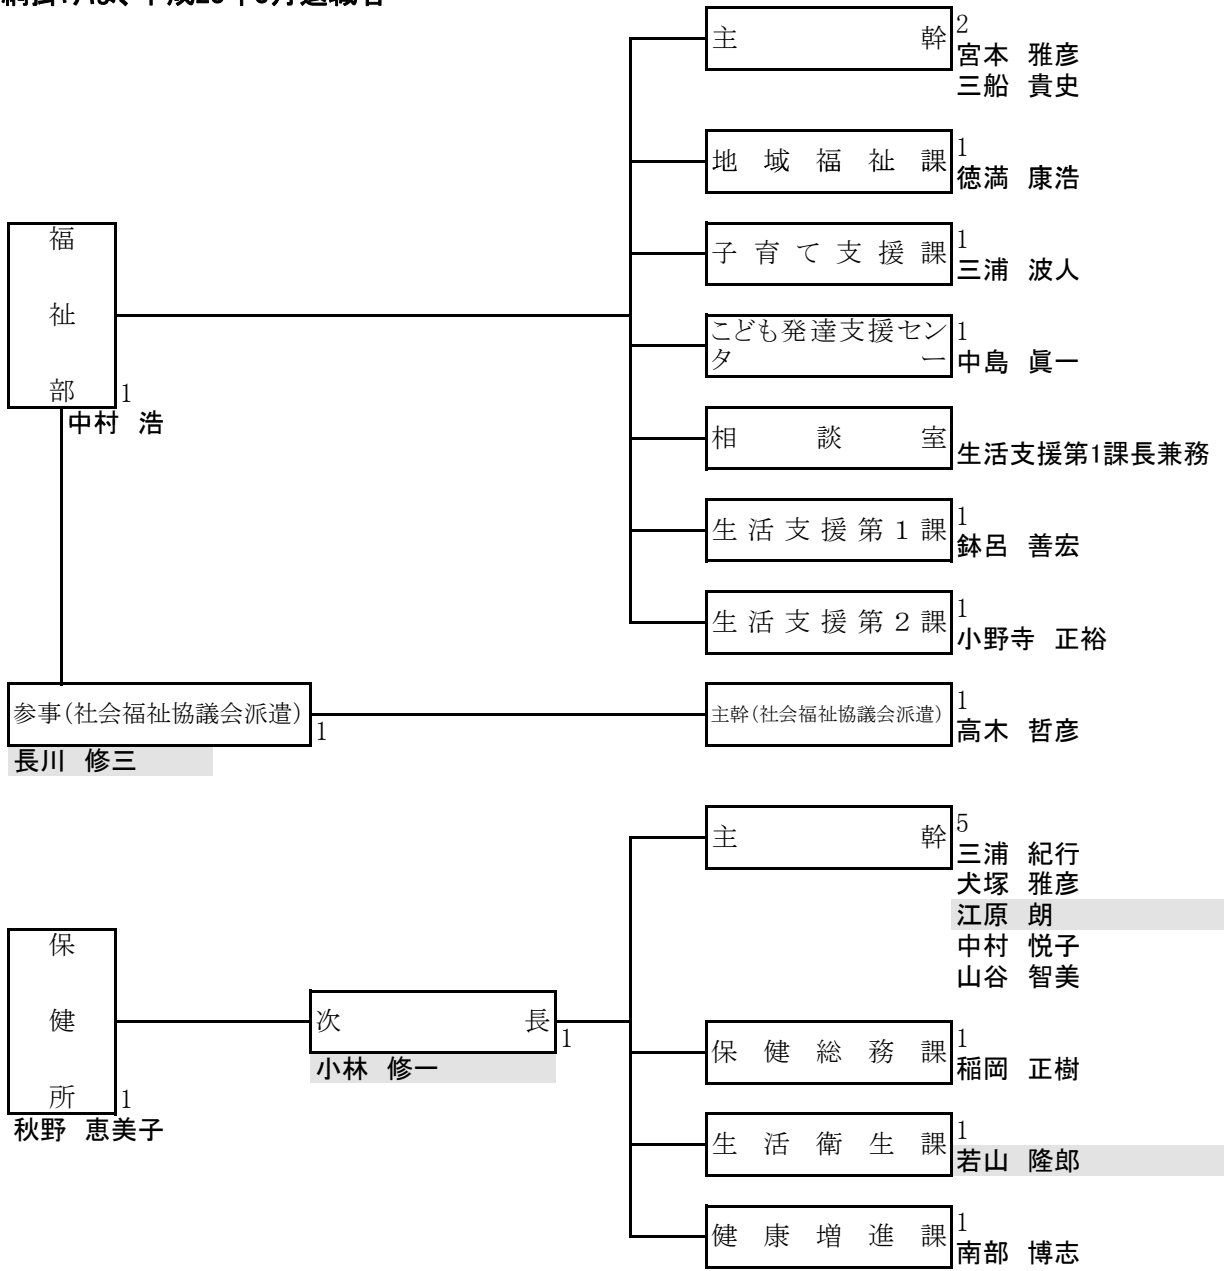

小樽市機構図(H23.3.1現在)

※網掛けは、平成23年3月退職者

小樽市機構図(H23.3.1現在)

※網掛けは、平成23年3月退職者

小樽市機構図(H23.3.1現在)
 ※網掛けは、平成23年3月退職者

小樽市機構図(H23.3.1現在)
 ※網掛けは、平成23年3月退職者

小樽市機構図(H23.3.1現在)
 ※網掛けは、平成23年3月退職者

小樽市機構図(H23.3.1現在)

※網掛けは、平成23年3月退職者

小樽市機構図(H23.3.1現在)

※網掛けは、平成23年3月退職者

※網掛けは、平成23年3月退職者