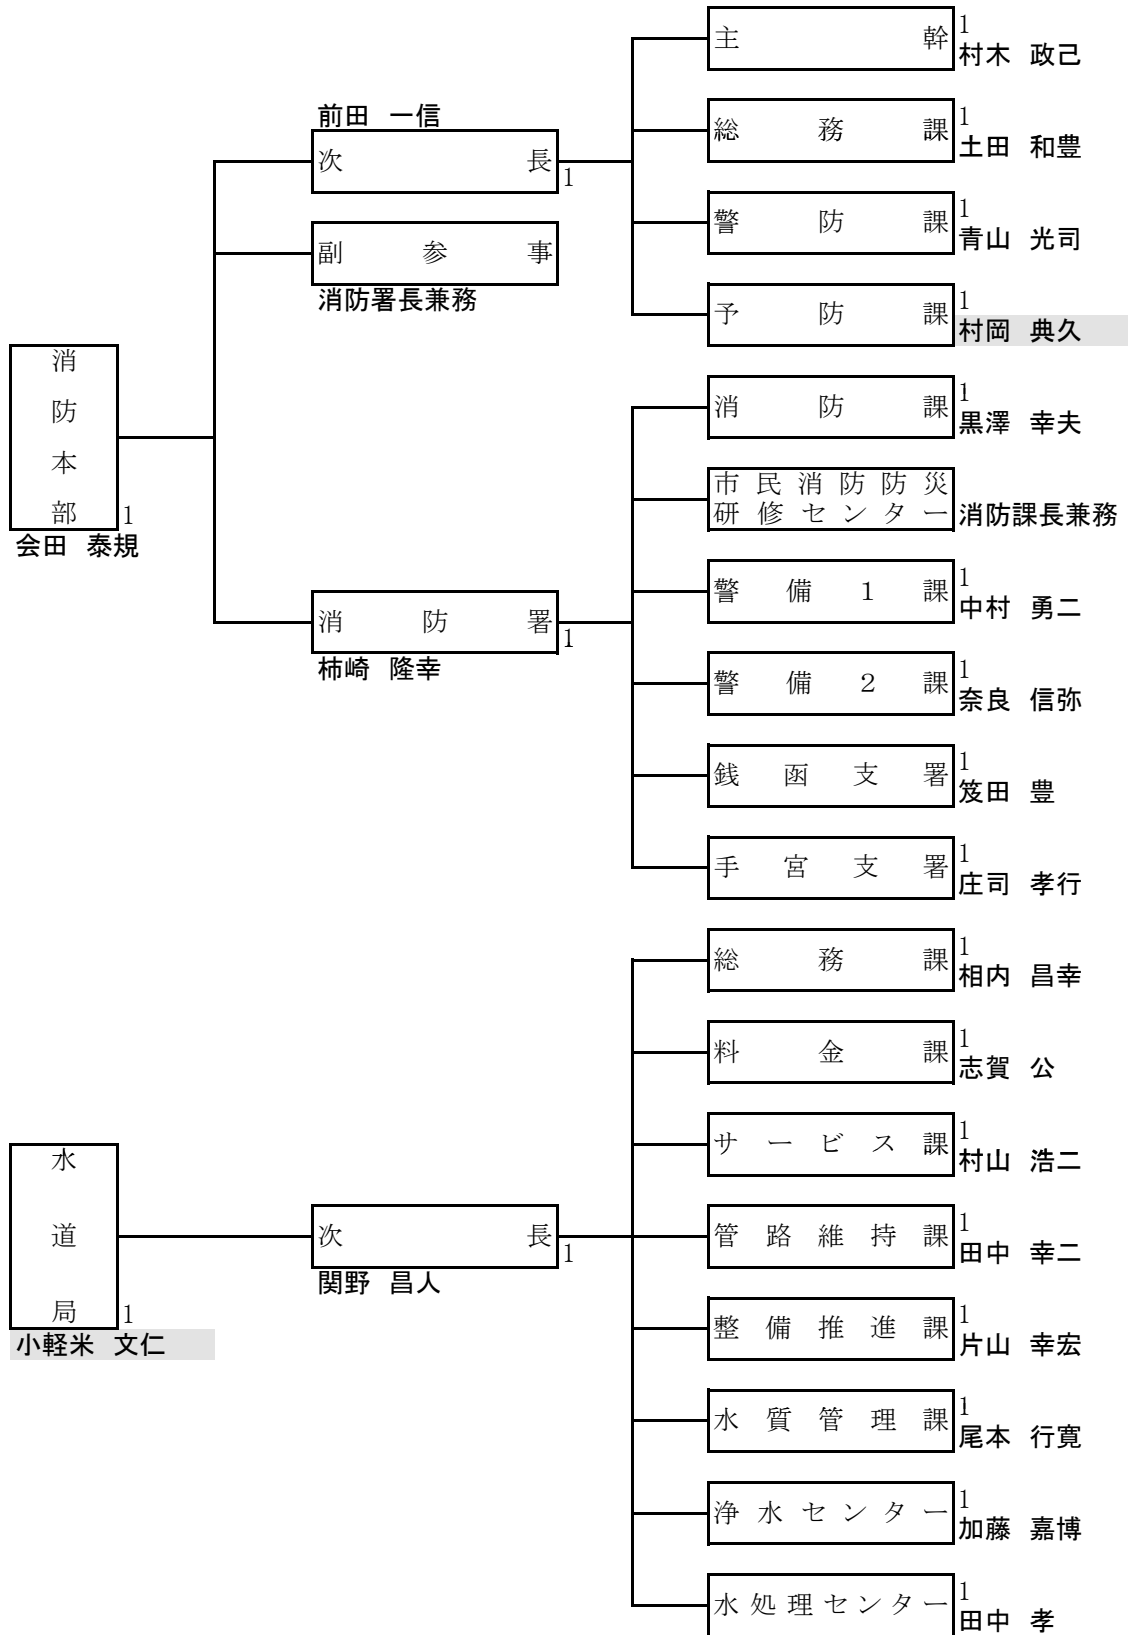

小樽市機構図(H23.3.1現在)

※網掛けは、平成23年3月退職者

小樽市機構図(H23.3.1現在)

※網掛けは、平成23年3月退職者

小樽市機構図(H23.3.1現在)
 ※網掛けは、平成23年3月退職者

小樽市機構図(H23.3.1現在)
 ※網掛けは、平成23年3月退職者

小樽市機構図(H23.3.1現在)
 ※網掛けは、平成23年3月退職者

小樽市機構図(H23.3.1現在)

※網掛けは、平成23年3月退職者

小樽市機構図(H23.3.1現在)

※網掛けは、平成23年3月退職者

※網掛けは、平成23年3月退職者