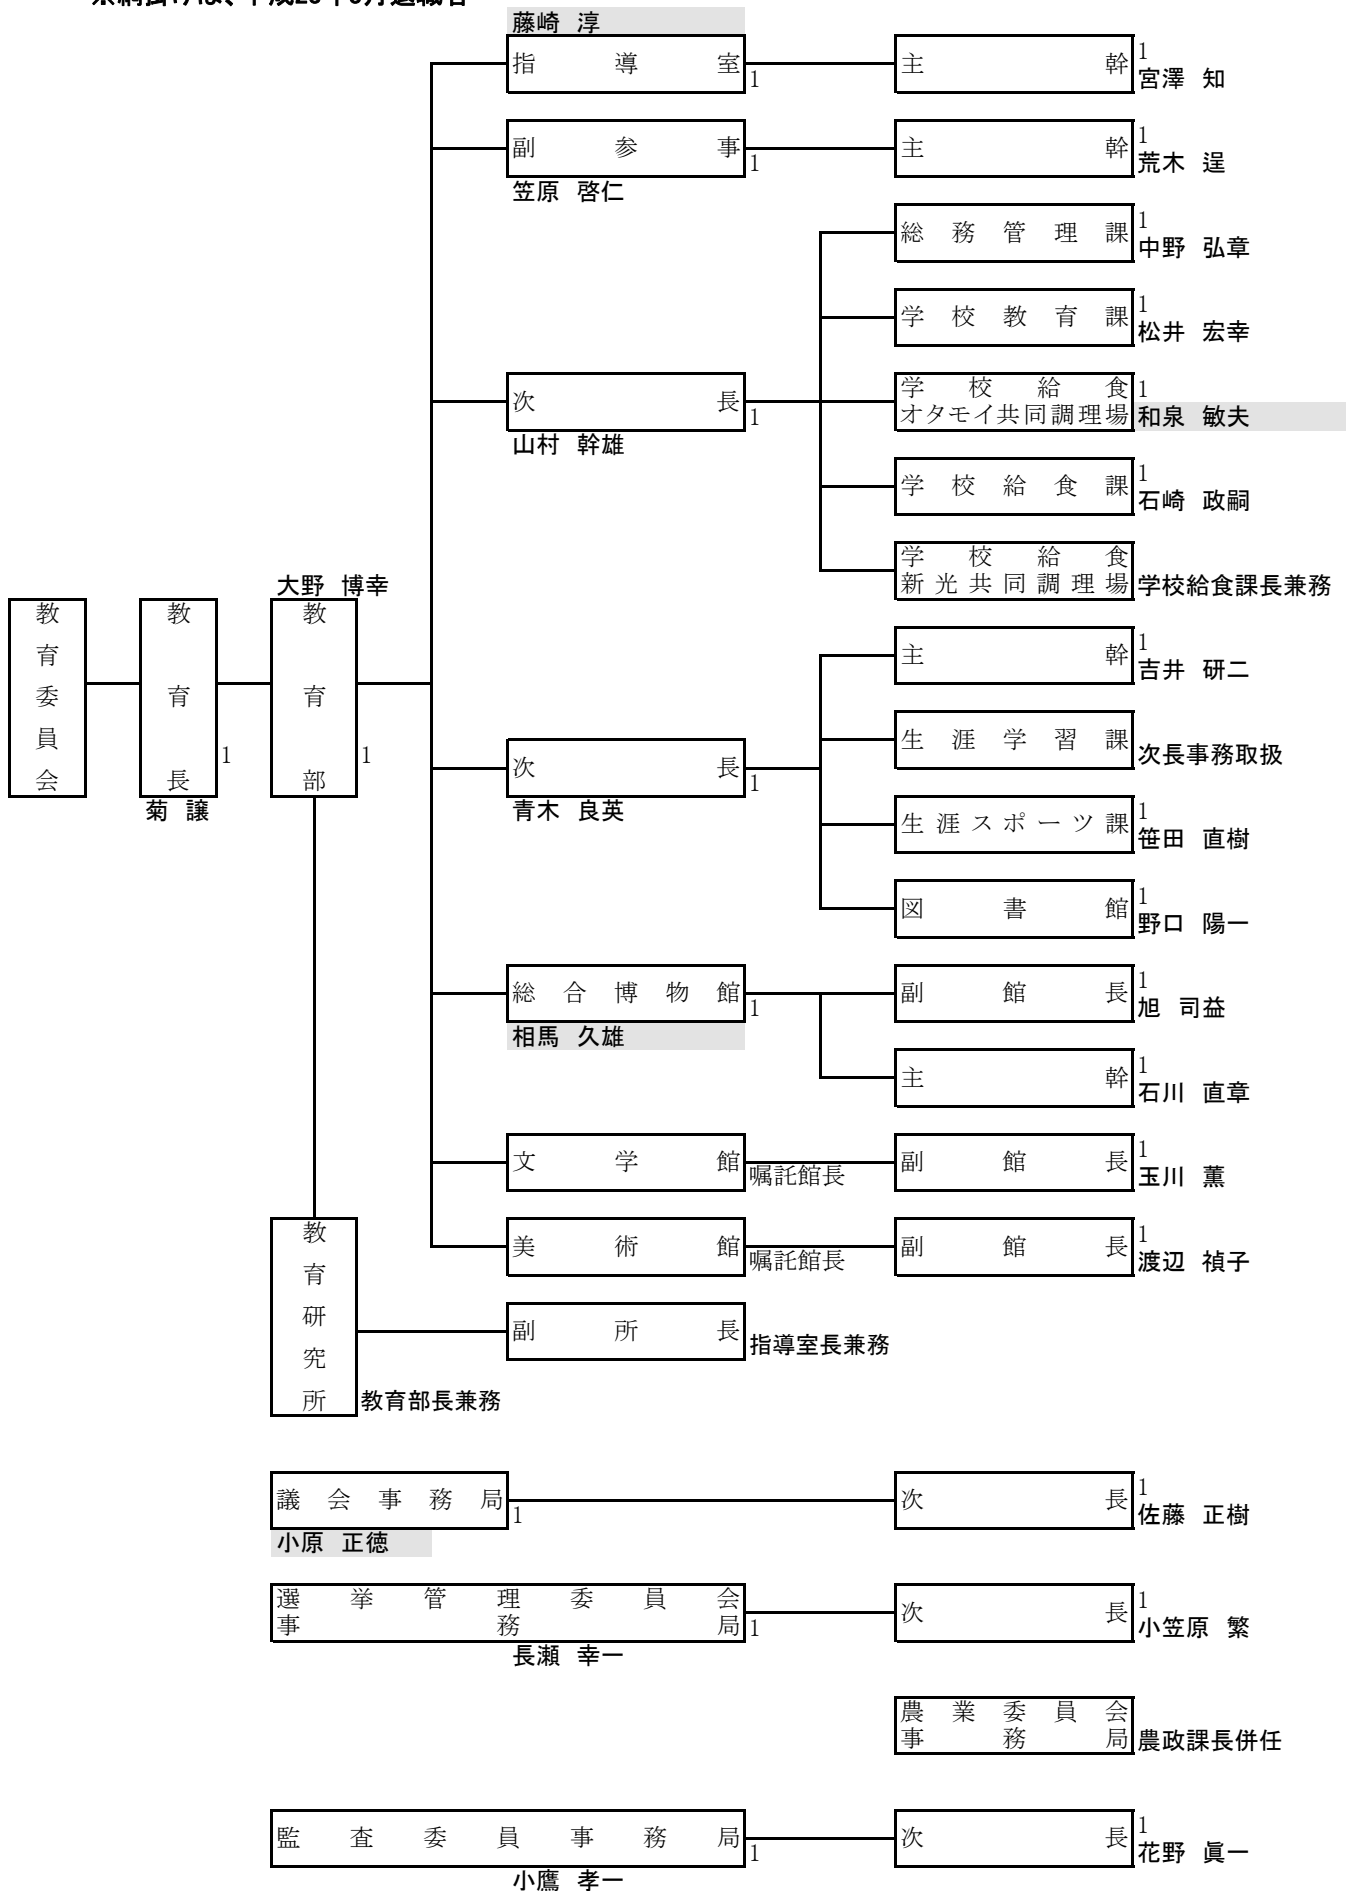

小樽市機構図(H23.3.1現在)

※網掛けは、平成23年3月退職者

小樽市機構図(H23.3.1現在)

※網掛けは、平成23年3月退職者

小樽市機構図(H23.3.1現在)
 ※網掛けは、平成23年3月退職者

小樽市機構図(H23.3.1現在)
 ※網掛けは、平成23年3月退職者

小樽市機構図(H23.3.1現在)
 ※網掛けは、平成23年3月退職者

小樽市機構図(H23.3.1現在)

※網掛けは、平成23年3月退職者

小樽市機構図(H23.3.1現在)

※網掛けは、平成23年3月退職者

※網掛けは、平成23年3月退職者