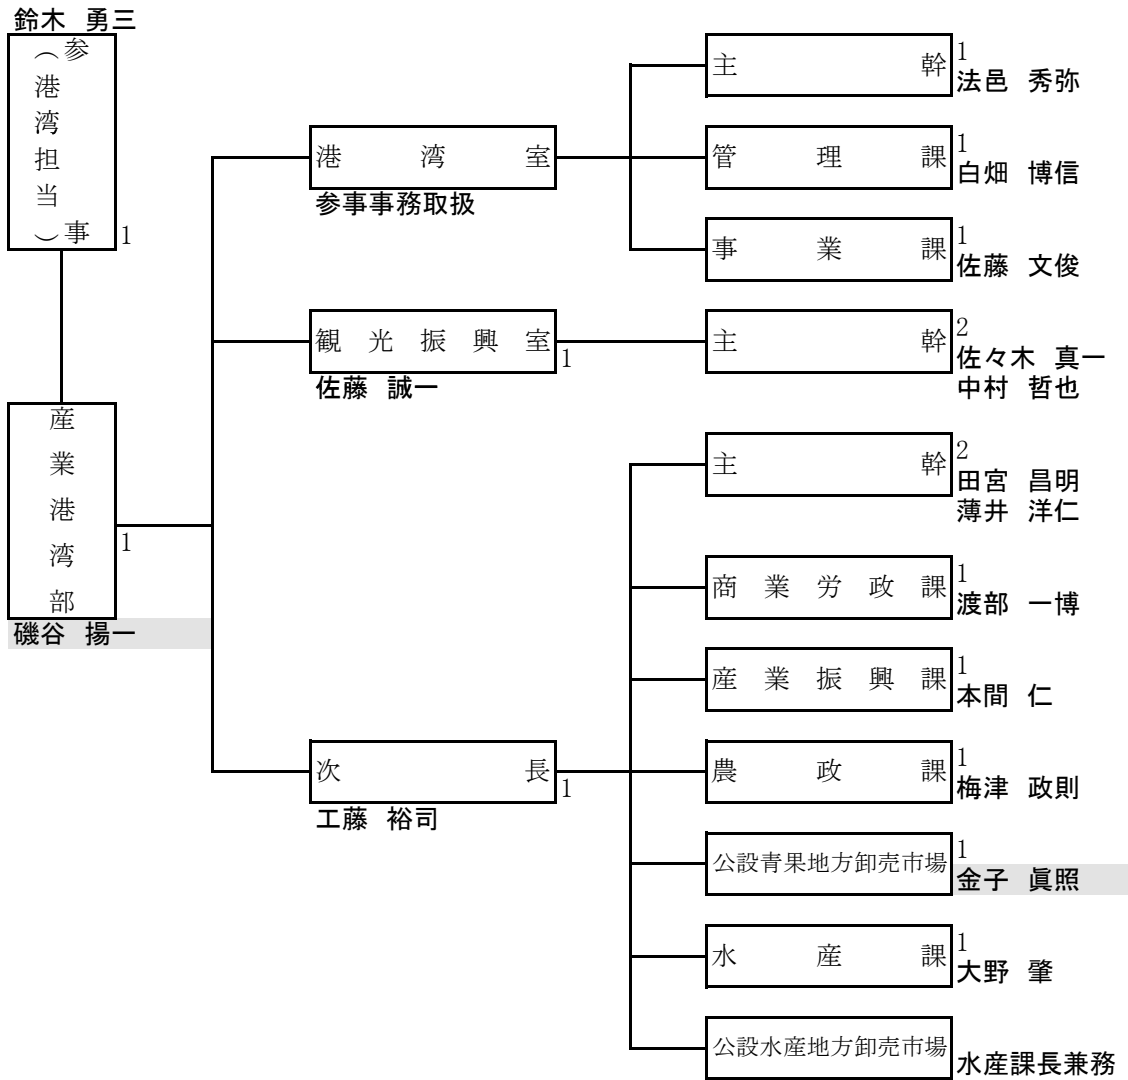

小樽市機構図(H23.3.1現在)

※網掛けは、平成23年3月退職者

小樽市機構図(H23.3.1現在)

※網掛けは、平成23年3月退職者

小樽市機構図(H23.3.1現在)
 ※網掛けは、平成23年3月退職者

小樽市機構図(H23.3.1現在)
 ※網掛けは、平成23年3月退職者

小樽市機構図(H23.3.1現在)
 ※網掛けは、平成23年3月退職者

小樽市機構図(H23.3.1現在)

※網掛けは、平成23年3月退職者

小樽市機構図(H23.3.1現在)

※網掛けは、平成23年3月退職者

※網掛けは、平成23年3月退職者