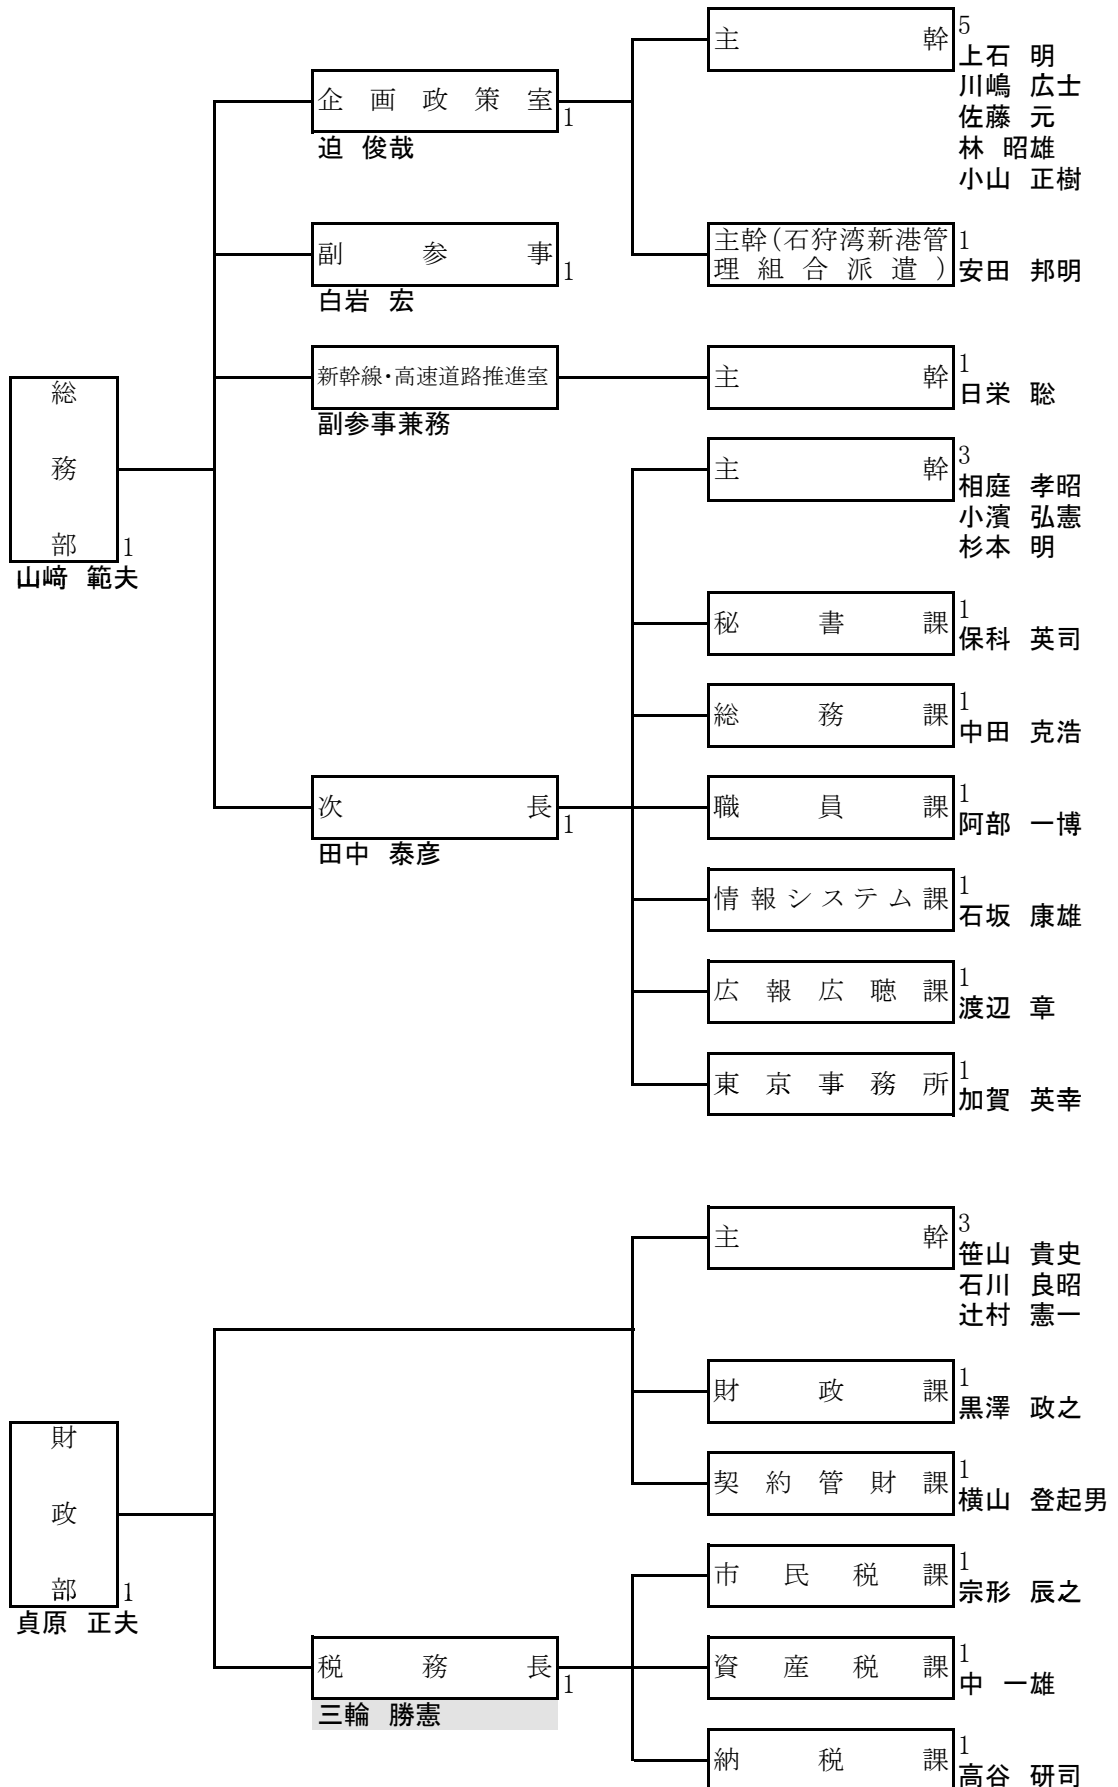

小樽市機構図(H23.3.1現在)

※網掛けは、平成23年3月退職者

小樽市機構図(H23.3.1現在)

※網掛けは、平成23年3月退職者

小樽市機構図(H23.3.1現在)
 ※網掛けは、平成23年3月退職者

小樽市機構図(H23.3.1現在)
 ※網掛けは、平成23年3月退職者

小樽市機構図(H23.3.1現在)
 ※網掛けは、平成23年3月退職者

小樽市機構図(H23.3.1現在)

※網掛けは、平成23年3月退職者

小樽市機構図(H23.3.1現在)

※網掛けは、平成23年3月退職者

※網掛けは、平成23年3月退職者