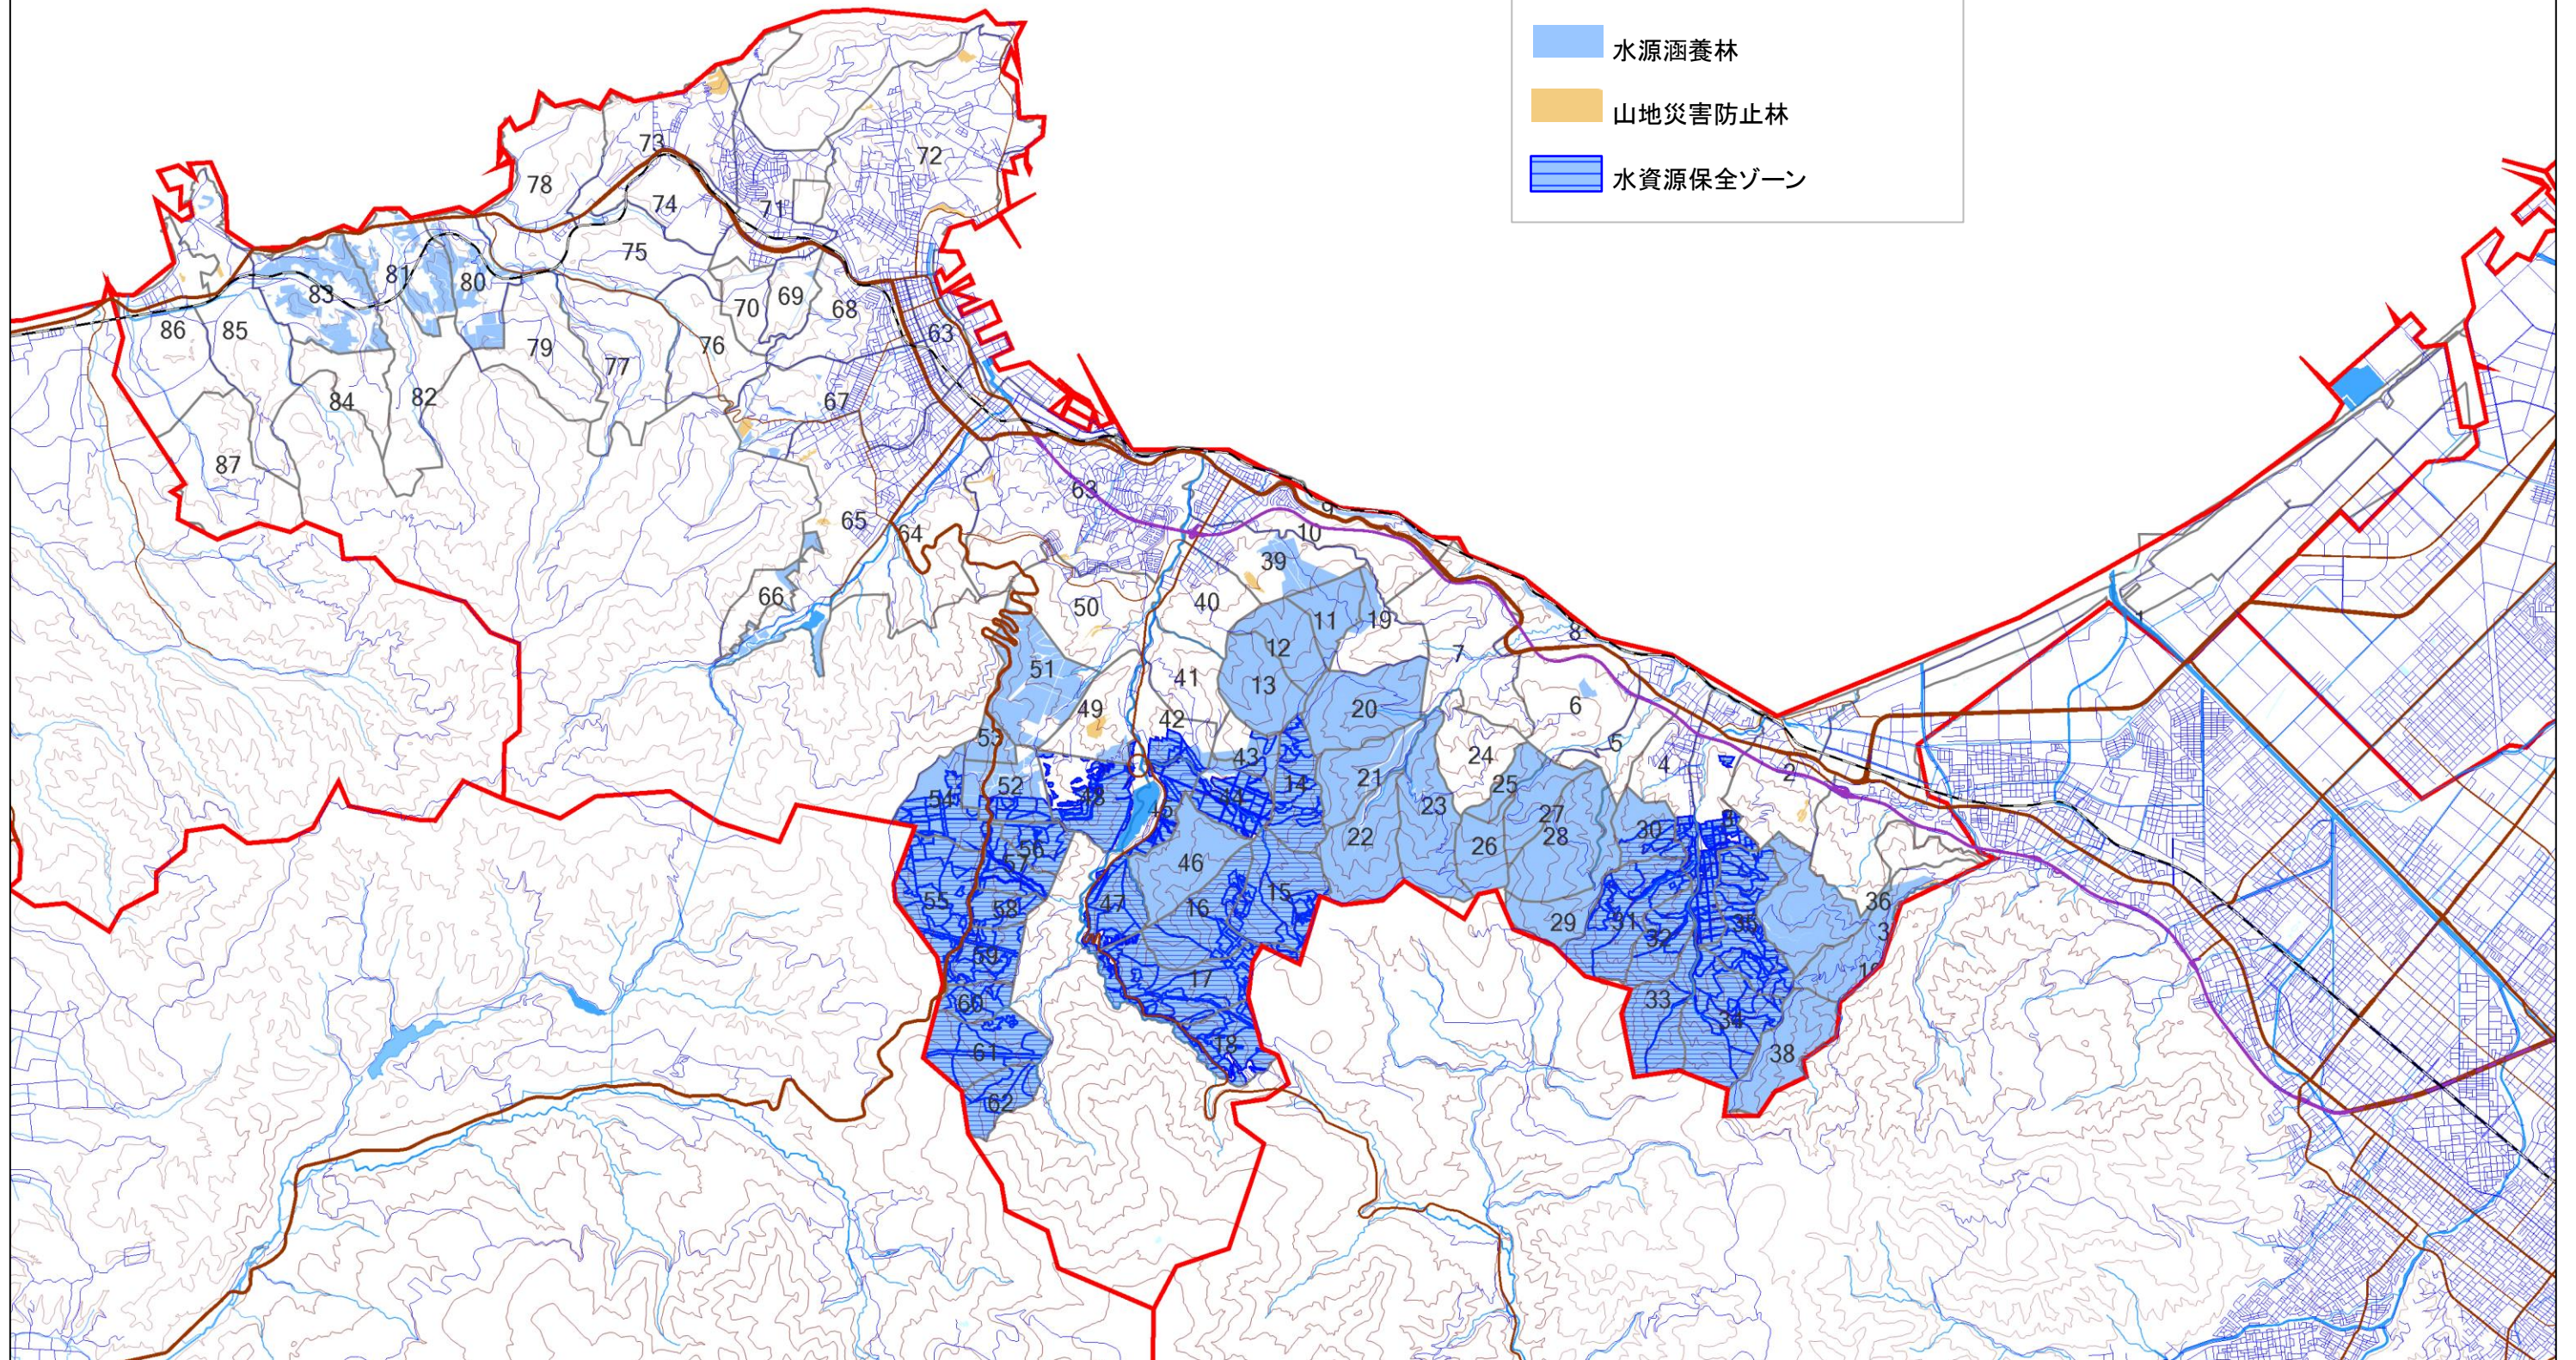

小樽市森林整備計画概要図①

- 凡例
- 市町村界
 - 林班界
 - 水源涵養林
 - 山地災害防止林
 - 水資源保全ゾーン

森林計画図は、道が森林資源の把握のために利用しているものであるため、現地において実測や確認を行ったものではなく、必ずしも正しく表示しているとは限りません。

縮尺 1 : 10000