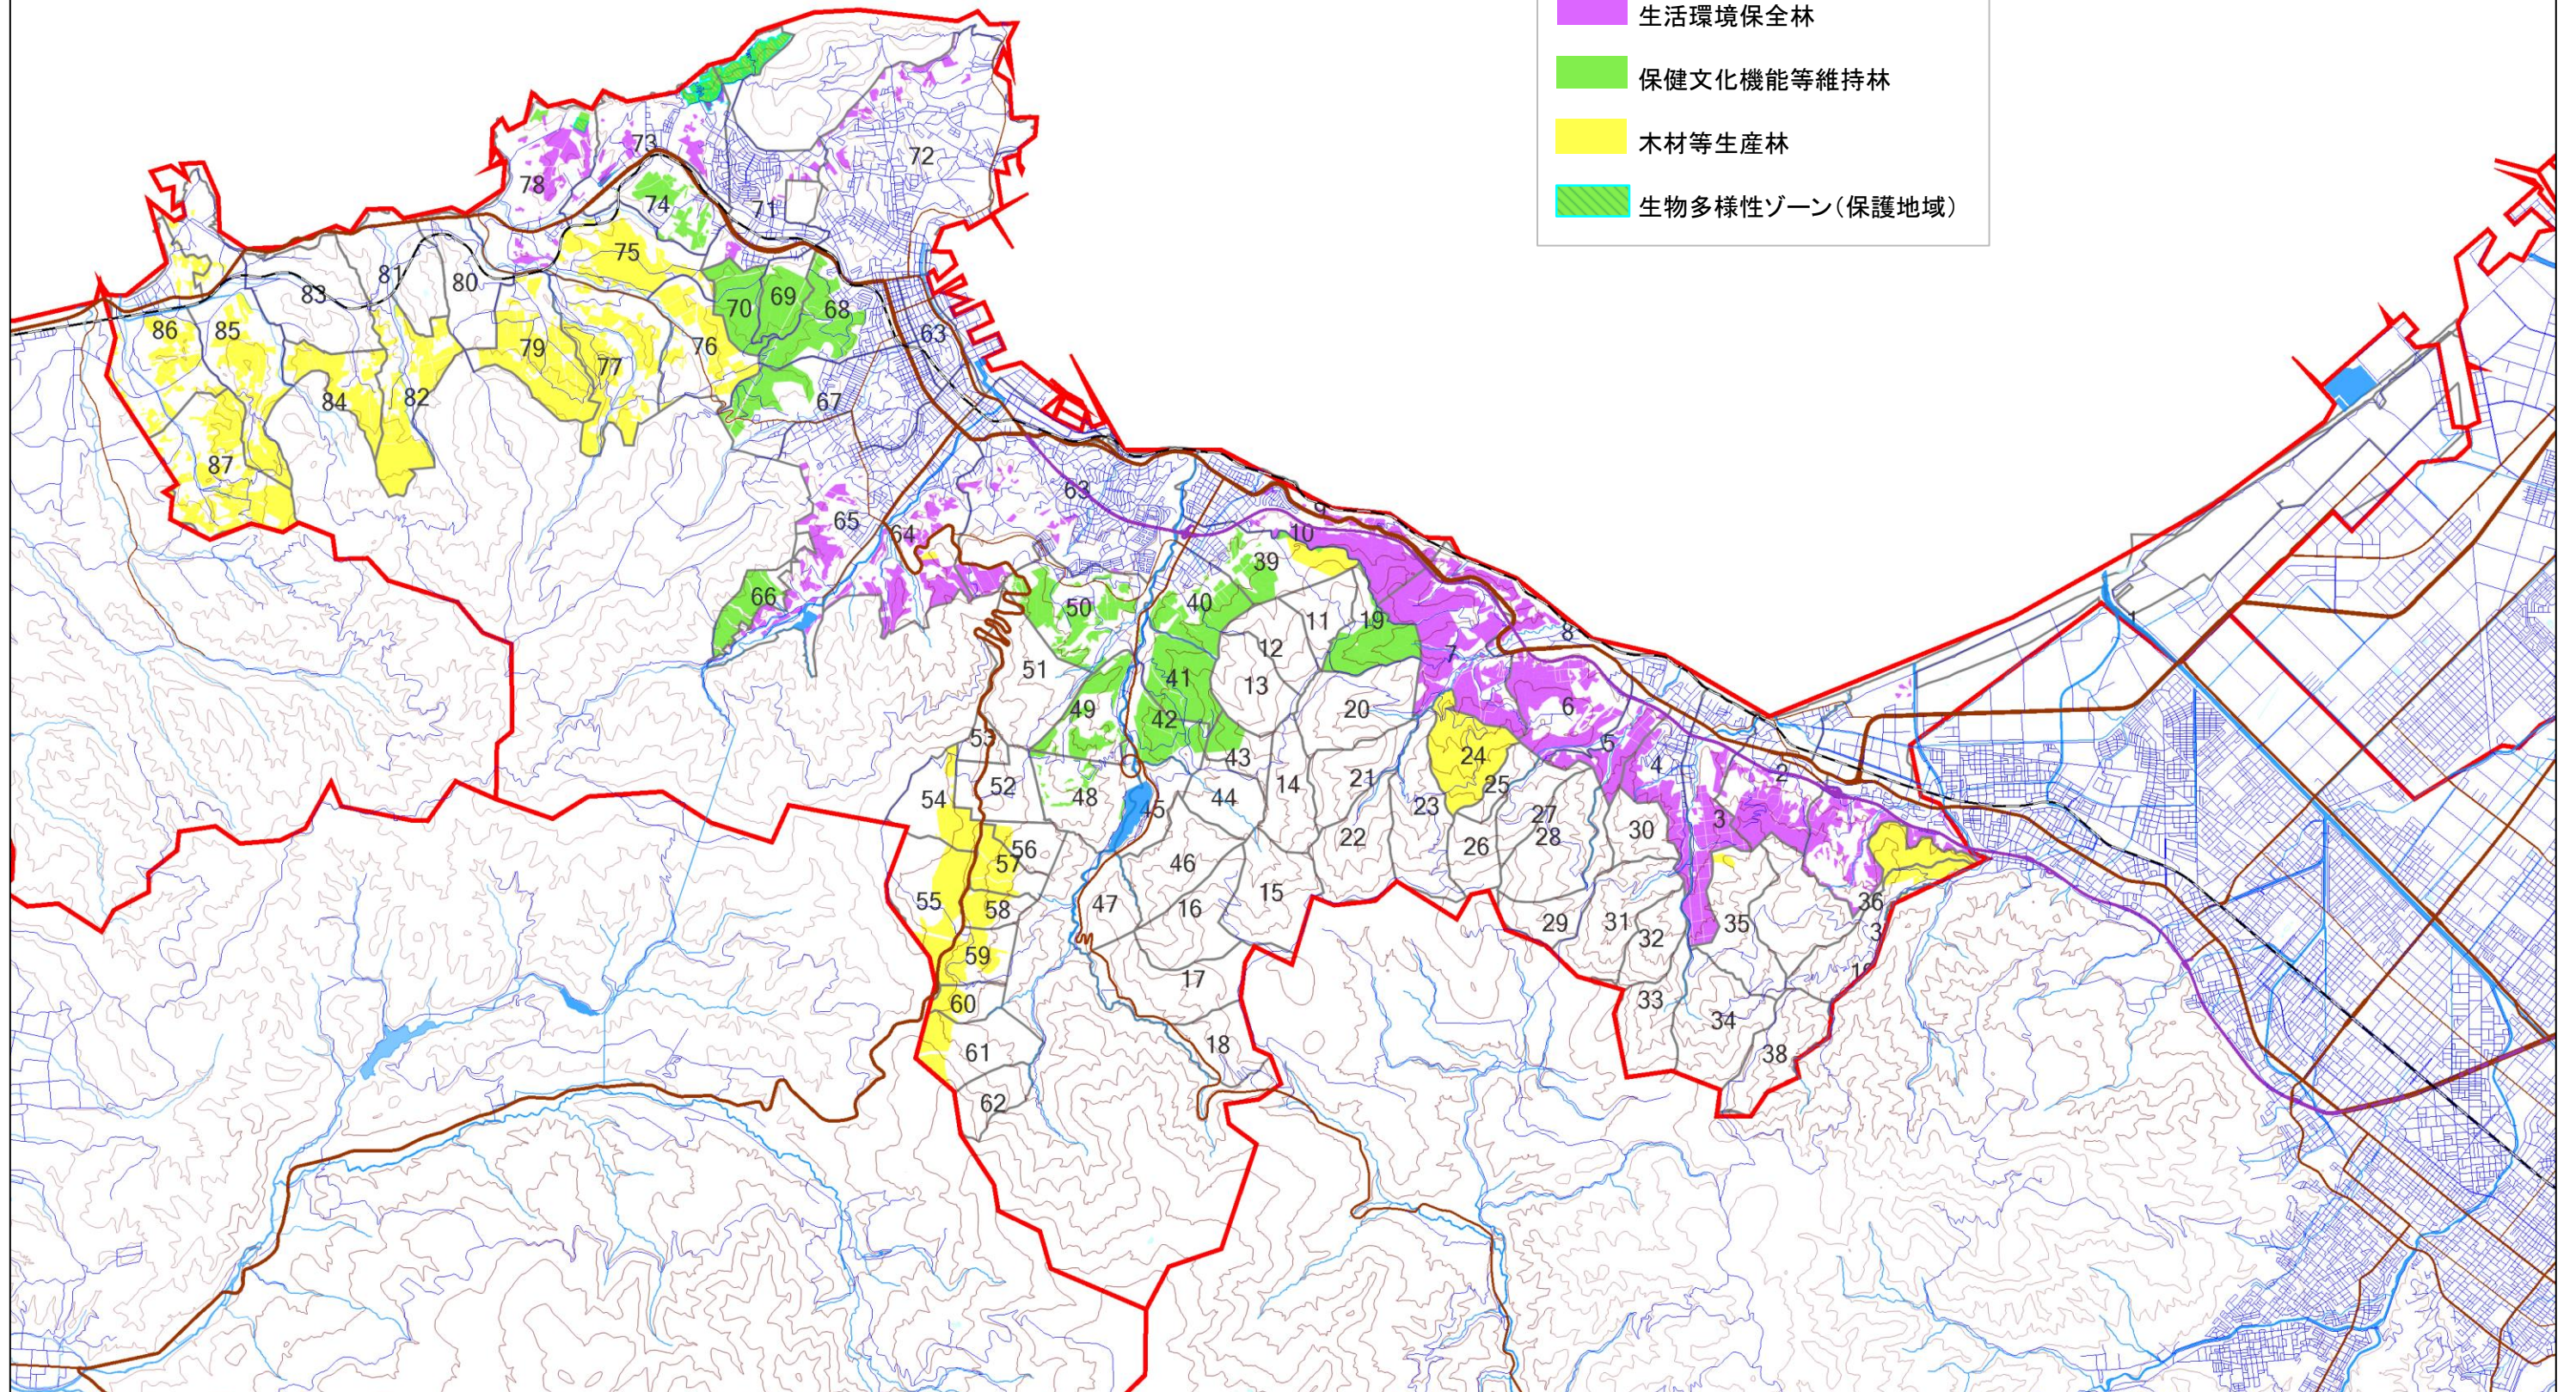

小樽市森林整備計画概要図②

- 凡例
- 市町村界
 - 林班界
 - 生活環境保全林
 - 保健文化機能等維持林
 - 木材等生産林
 - 生物多様性ゾーン(保護地域)

森林計画図は、道が森林資源の把握のために利用しているものであるため、現地において実測や確認を行ったものではなく、必ずしも正しく表示しているとは限りません。

縮尺 1 : 100000