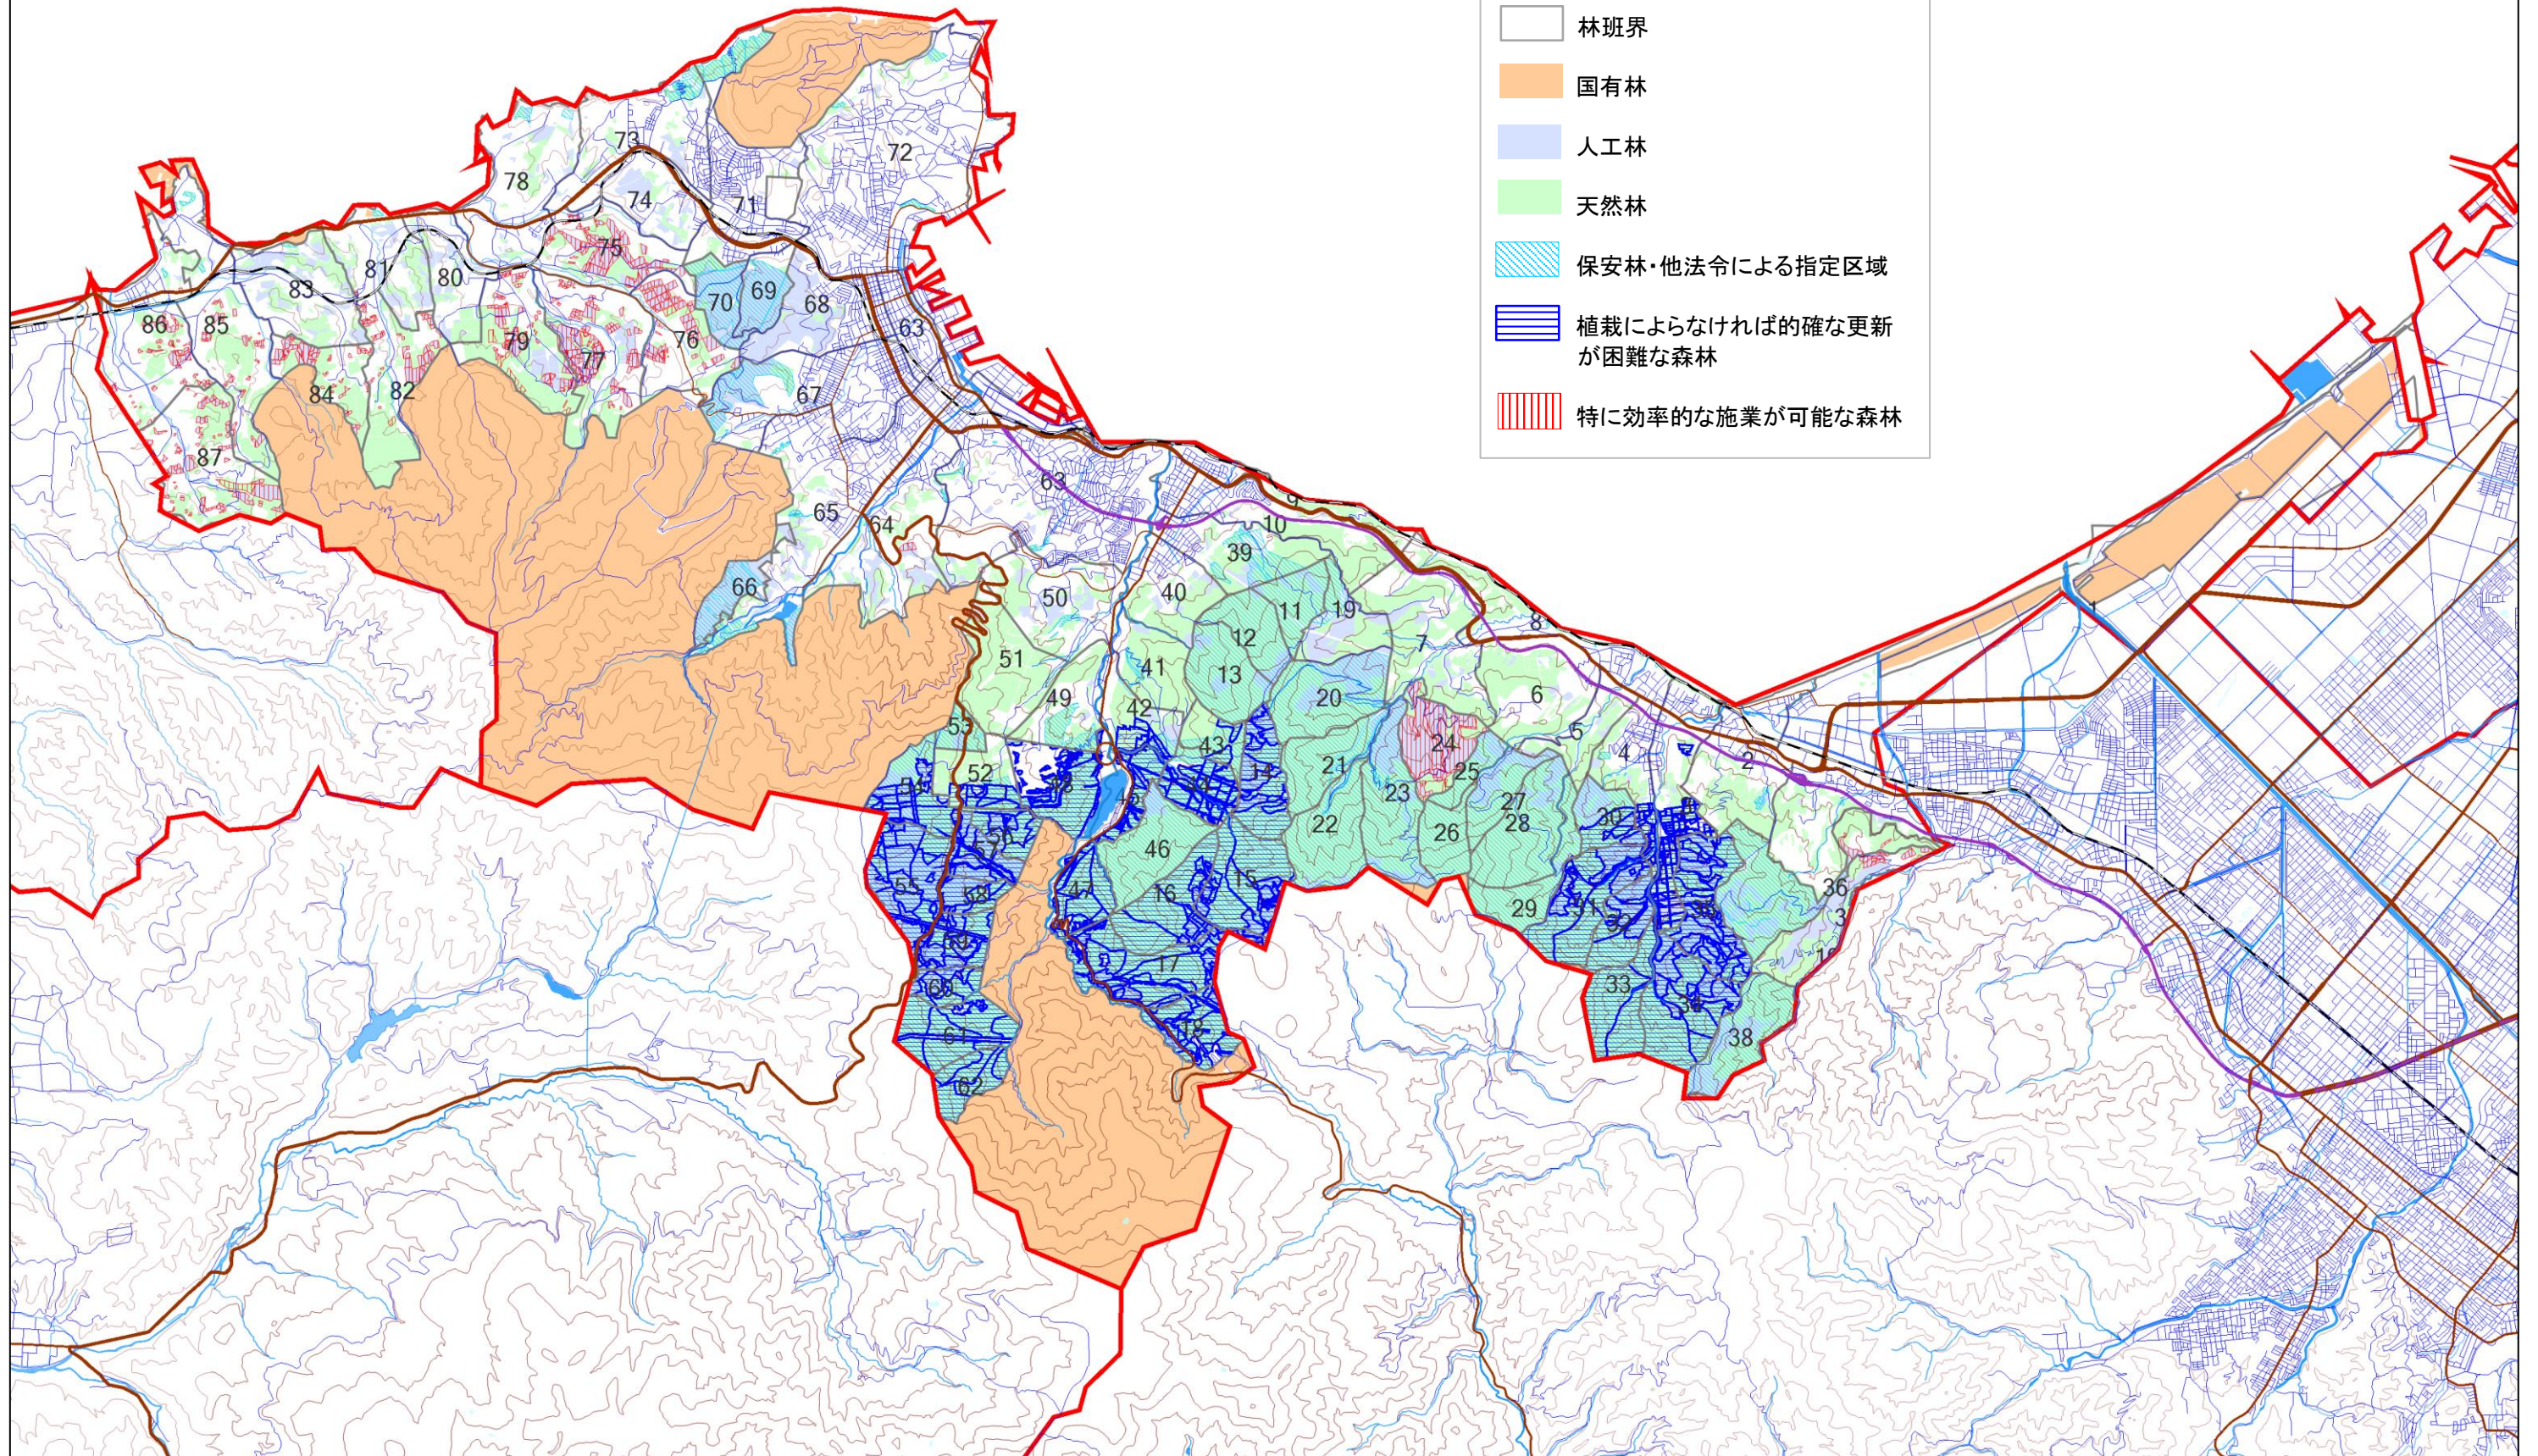

# 小樽市森林整備計画概要図③

森林計画図は、道が森林資源の把握のために利用しているものであるため、現地において実測や確認を行ったものではなく、必ずしも正しく表示しているとは限りません。

縮尺 1 : 10000