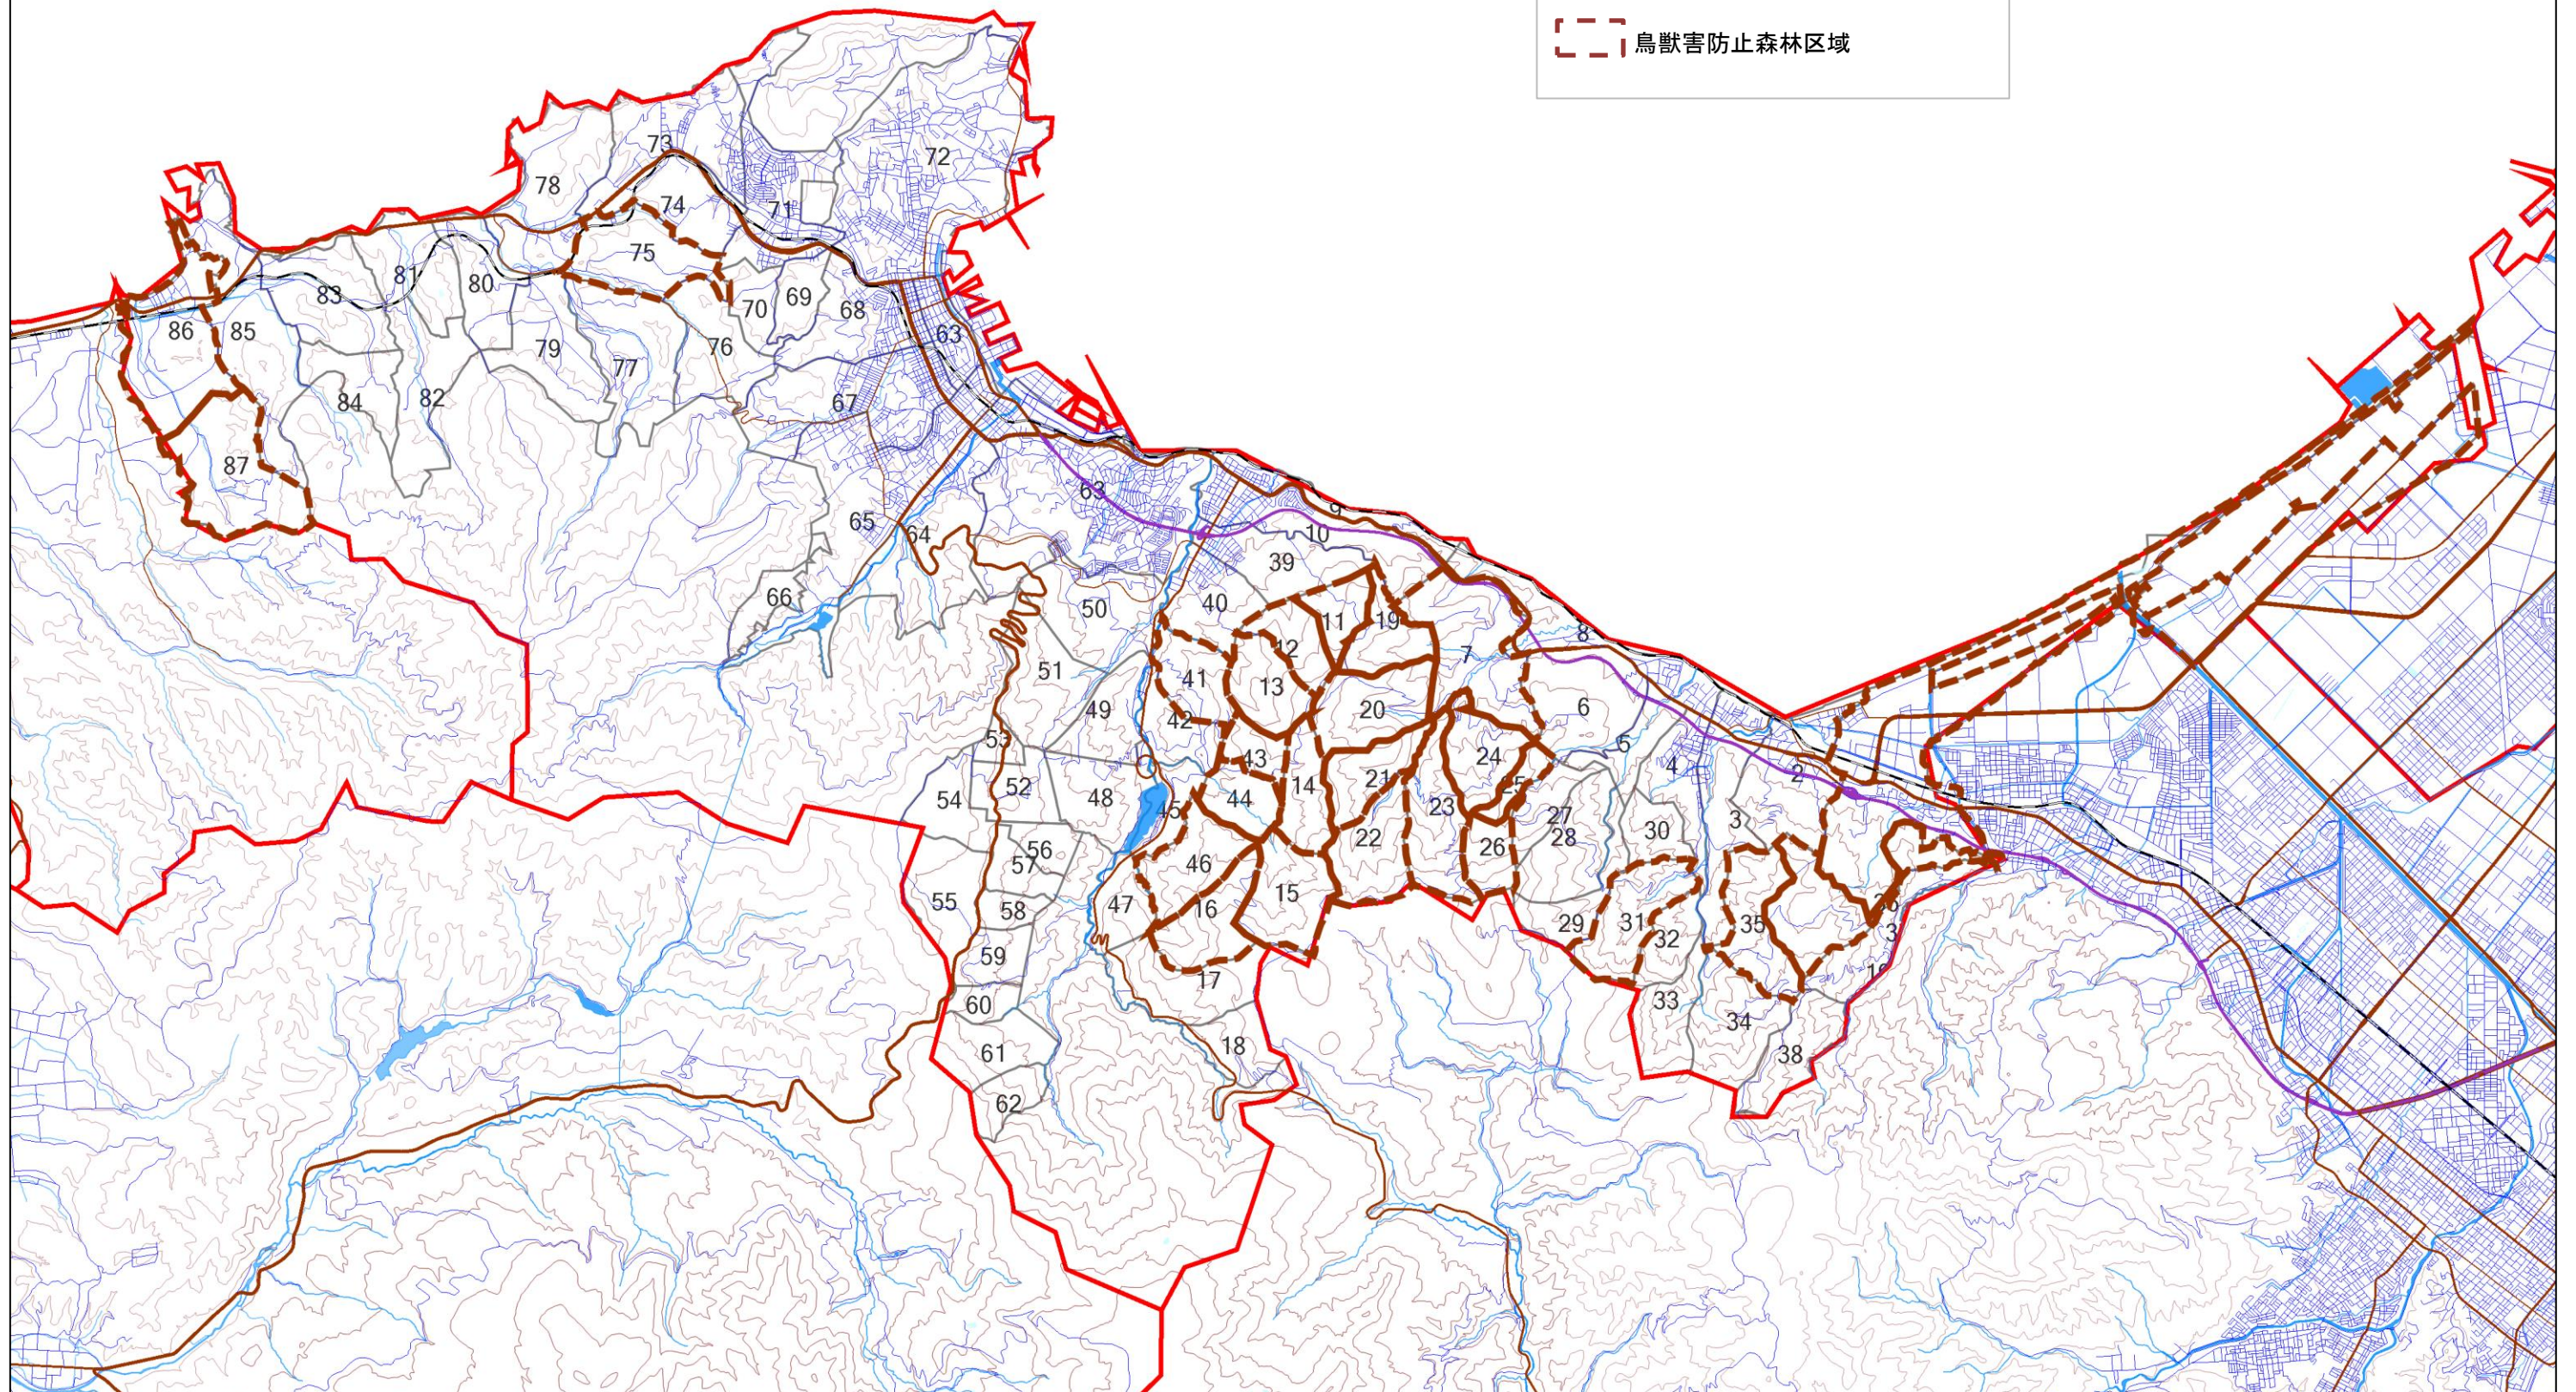

小樽市森林整備計画概要図④

凡例

-  市町村界
-  林班界
-  鳥獣害防止森林区域

森林計画図は、道が森林資源の把握のために利用しているものであるため、現地において実測や確認を行ったものではなく、必ずしも正しく表示しているとは限りません。

縮尺 1 : 10000