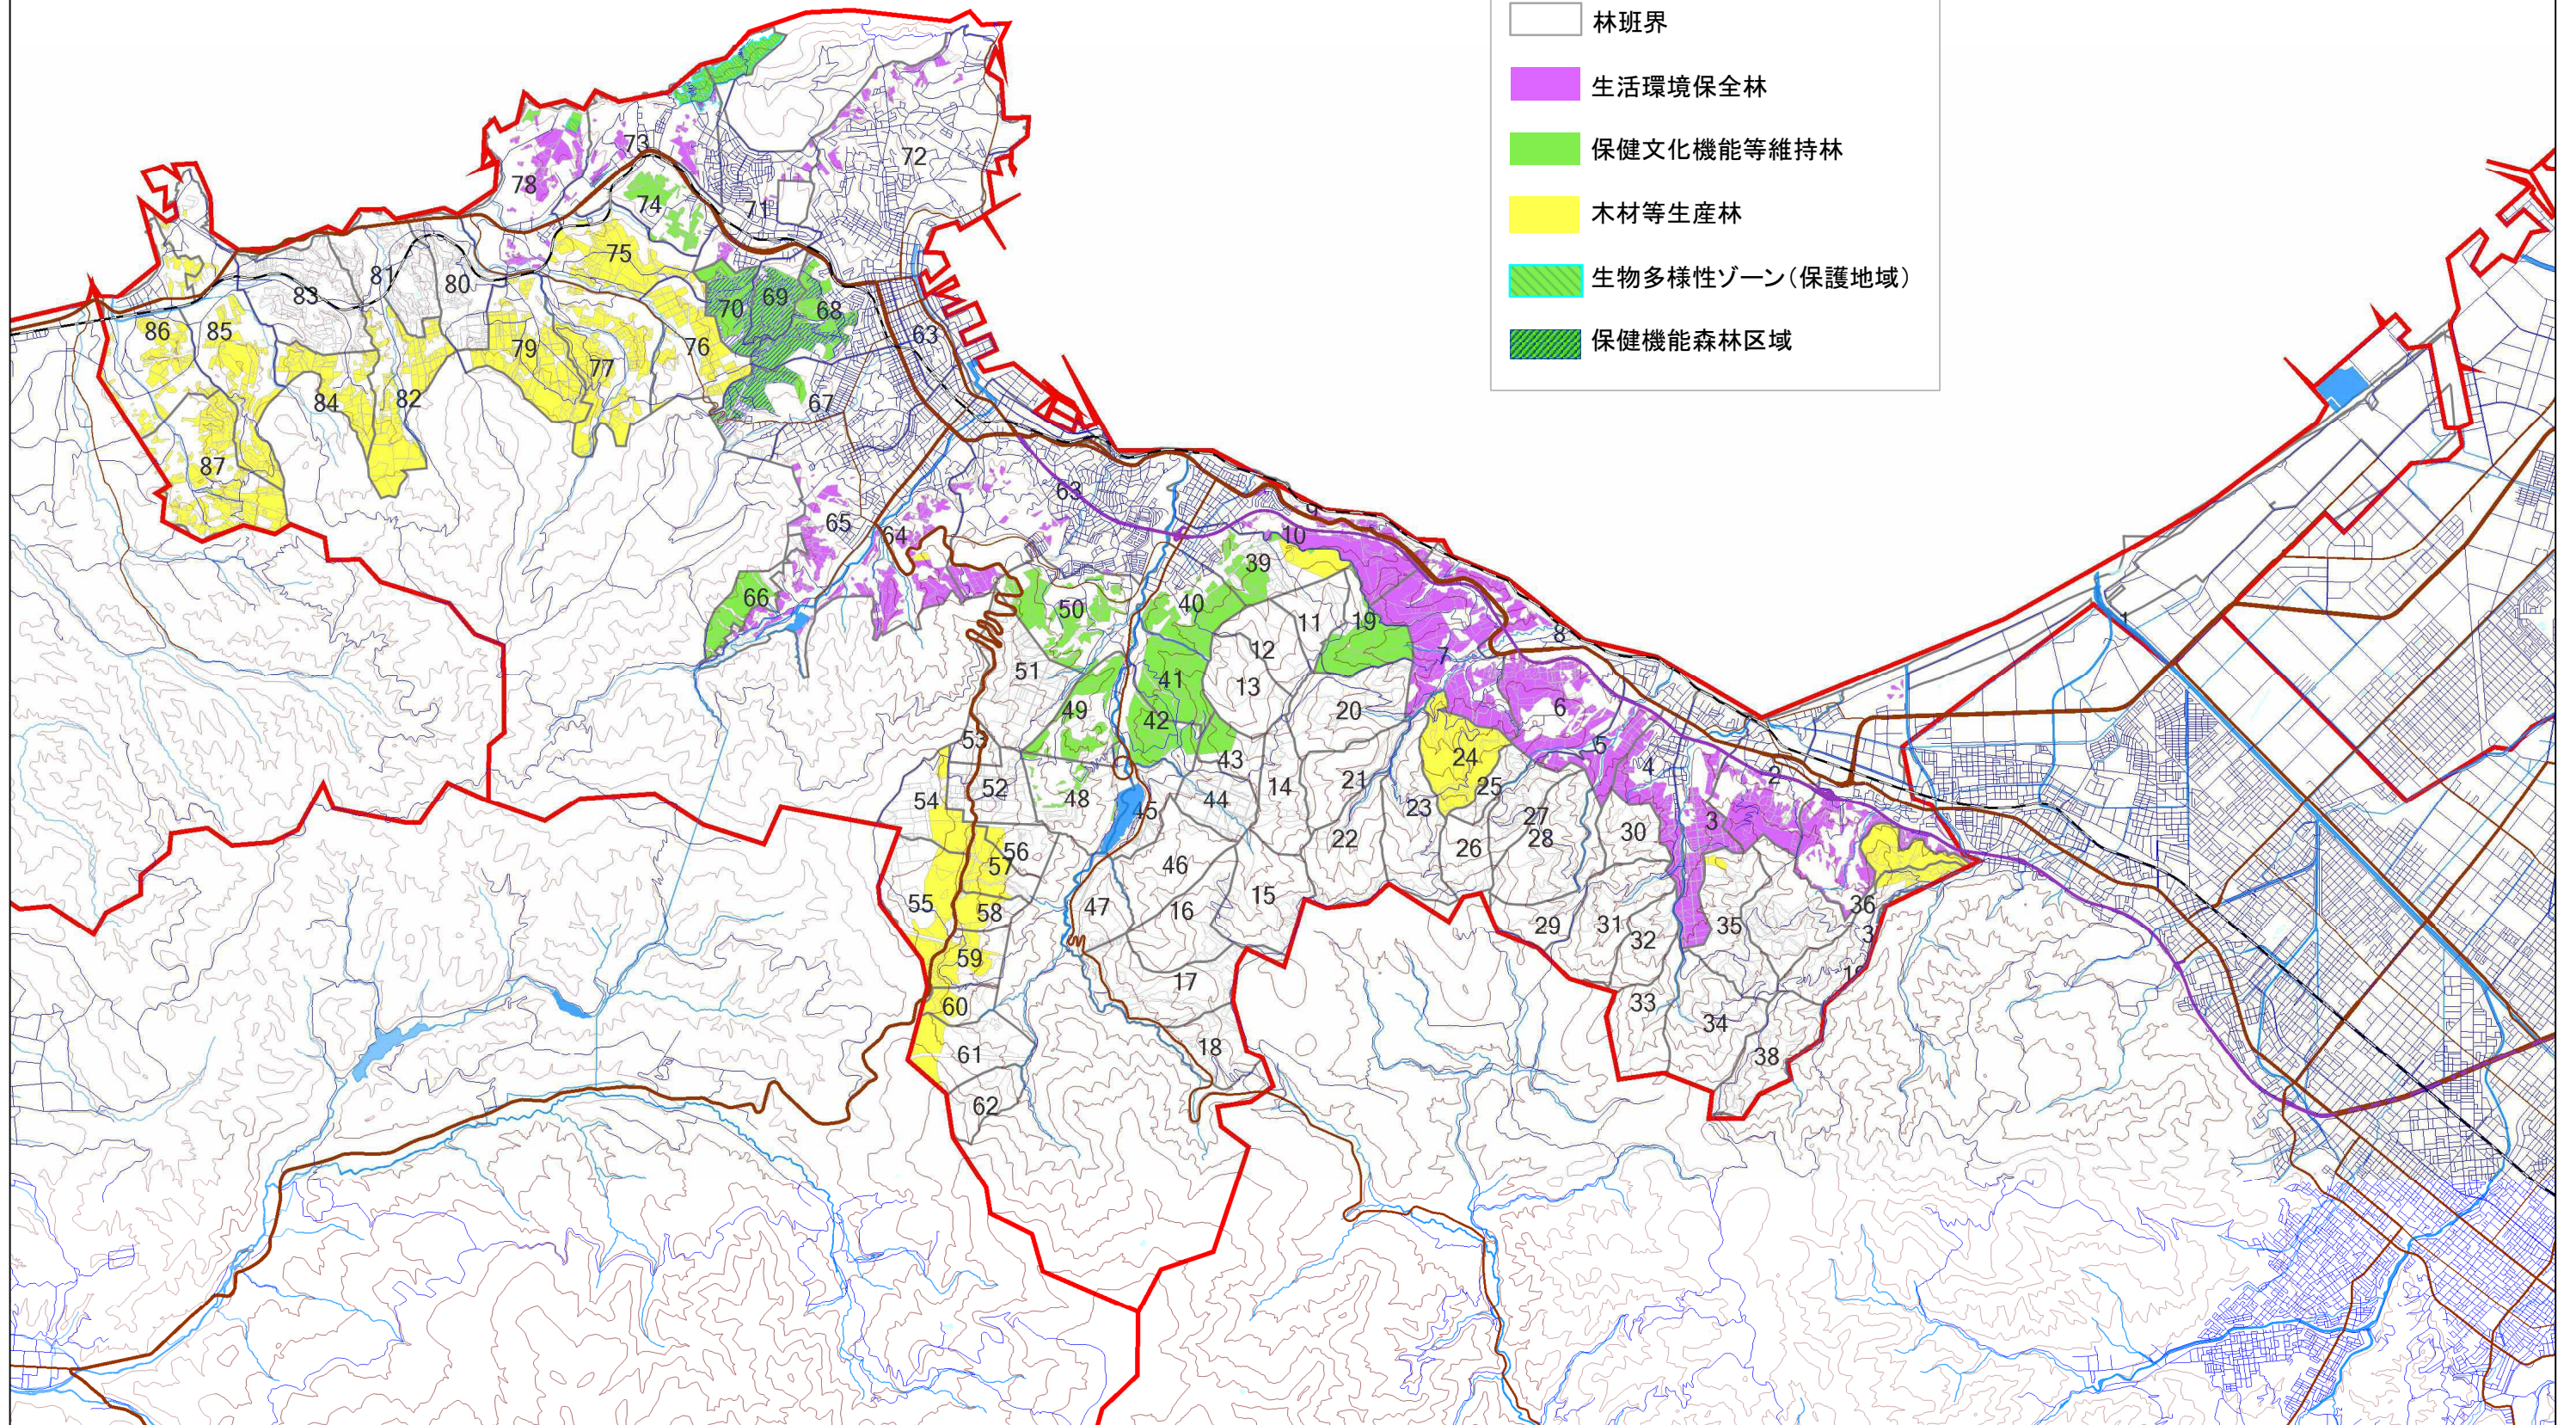

小樽市森林整備計画概要図②

- 凡例
- 市町村界
 - 林班界
 - 生活環境保全林
 - 保健文化機能等維持林
 - 木材等生産林
 - 生物多様性ゾーン(保護地域)
 - 保健機能森林区域

森林計画図は、道が森林資源の把握のために利用しているものであるため、現地において実測や確認を行ったものではなく、必ずしも正しく表示しているとは限りません。

縮尺 1 : 100000