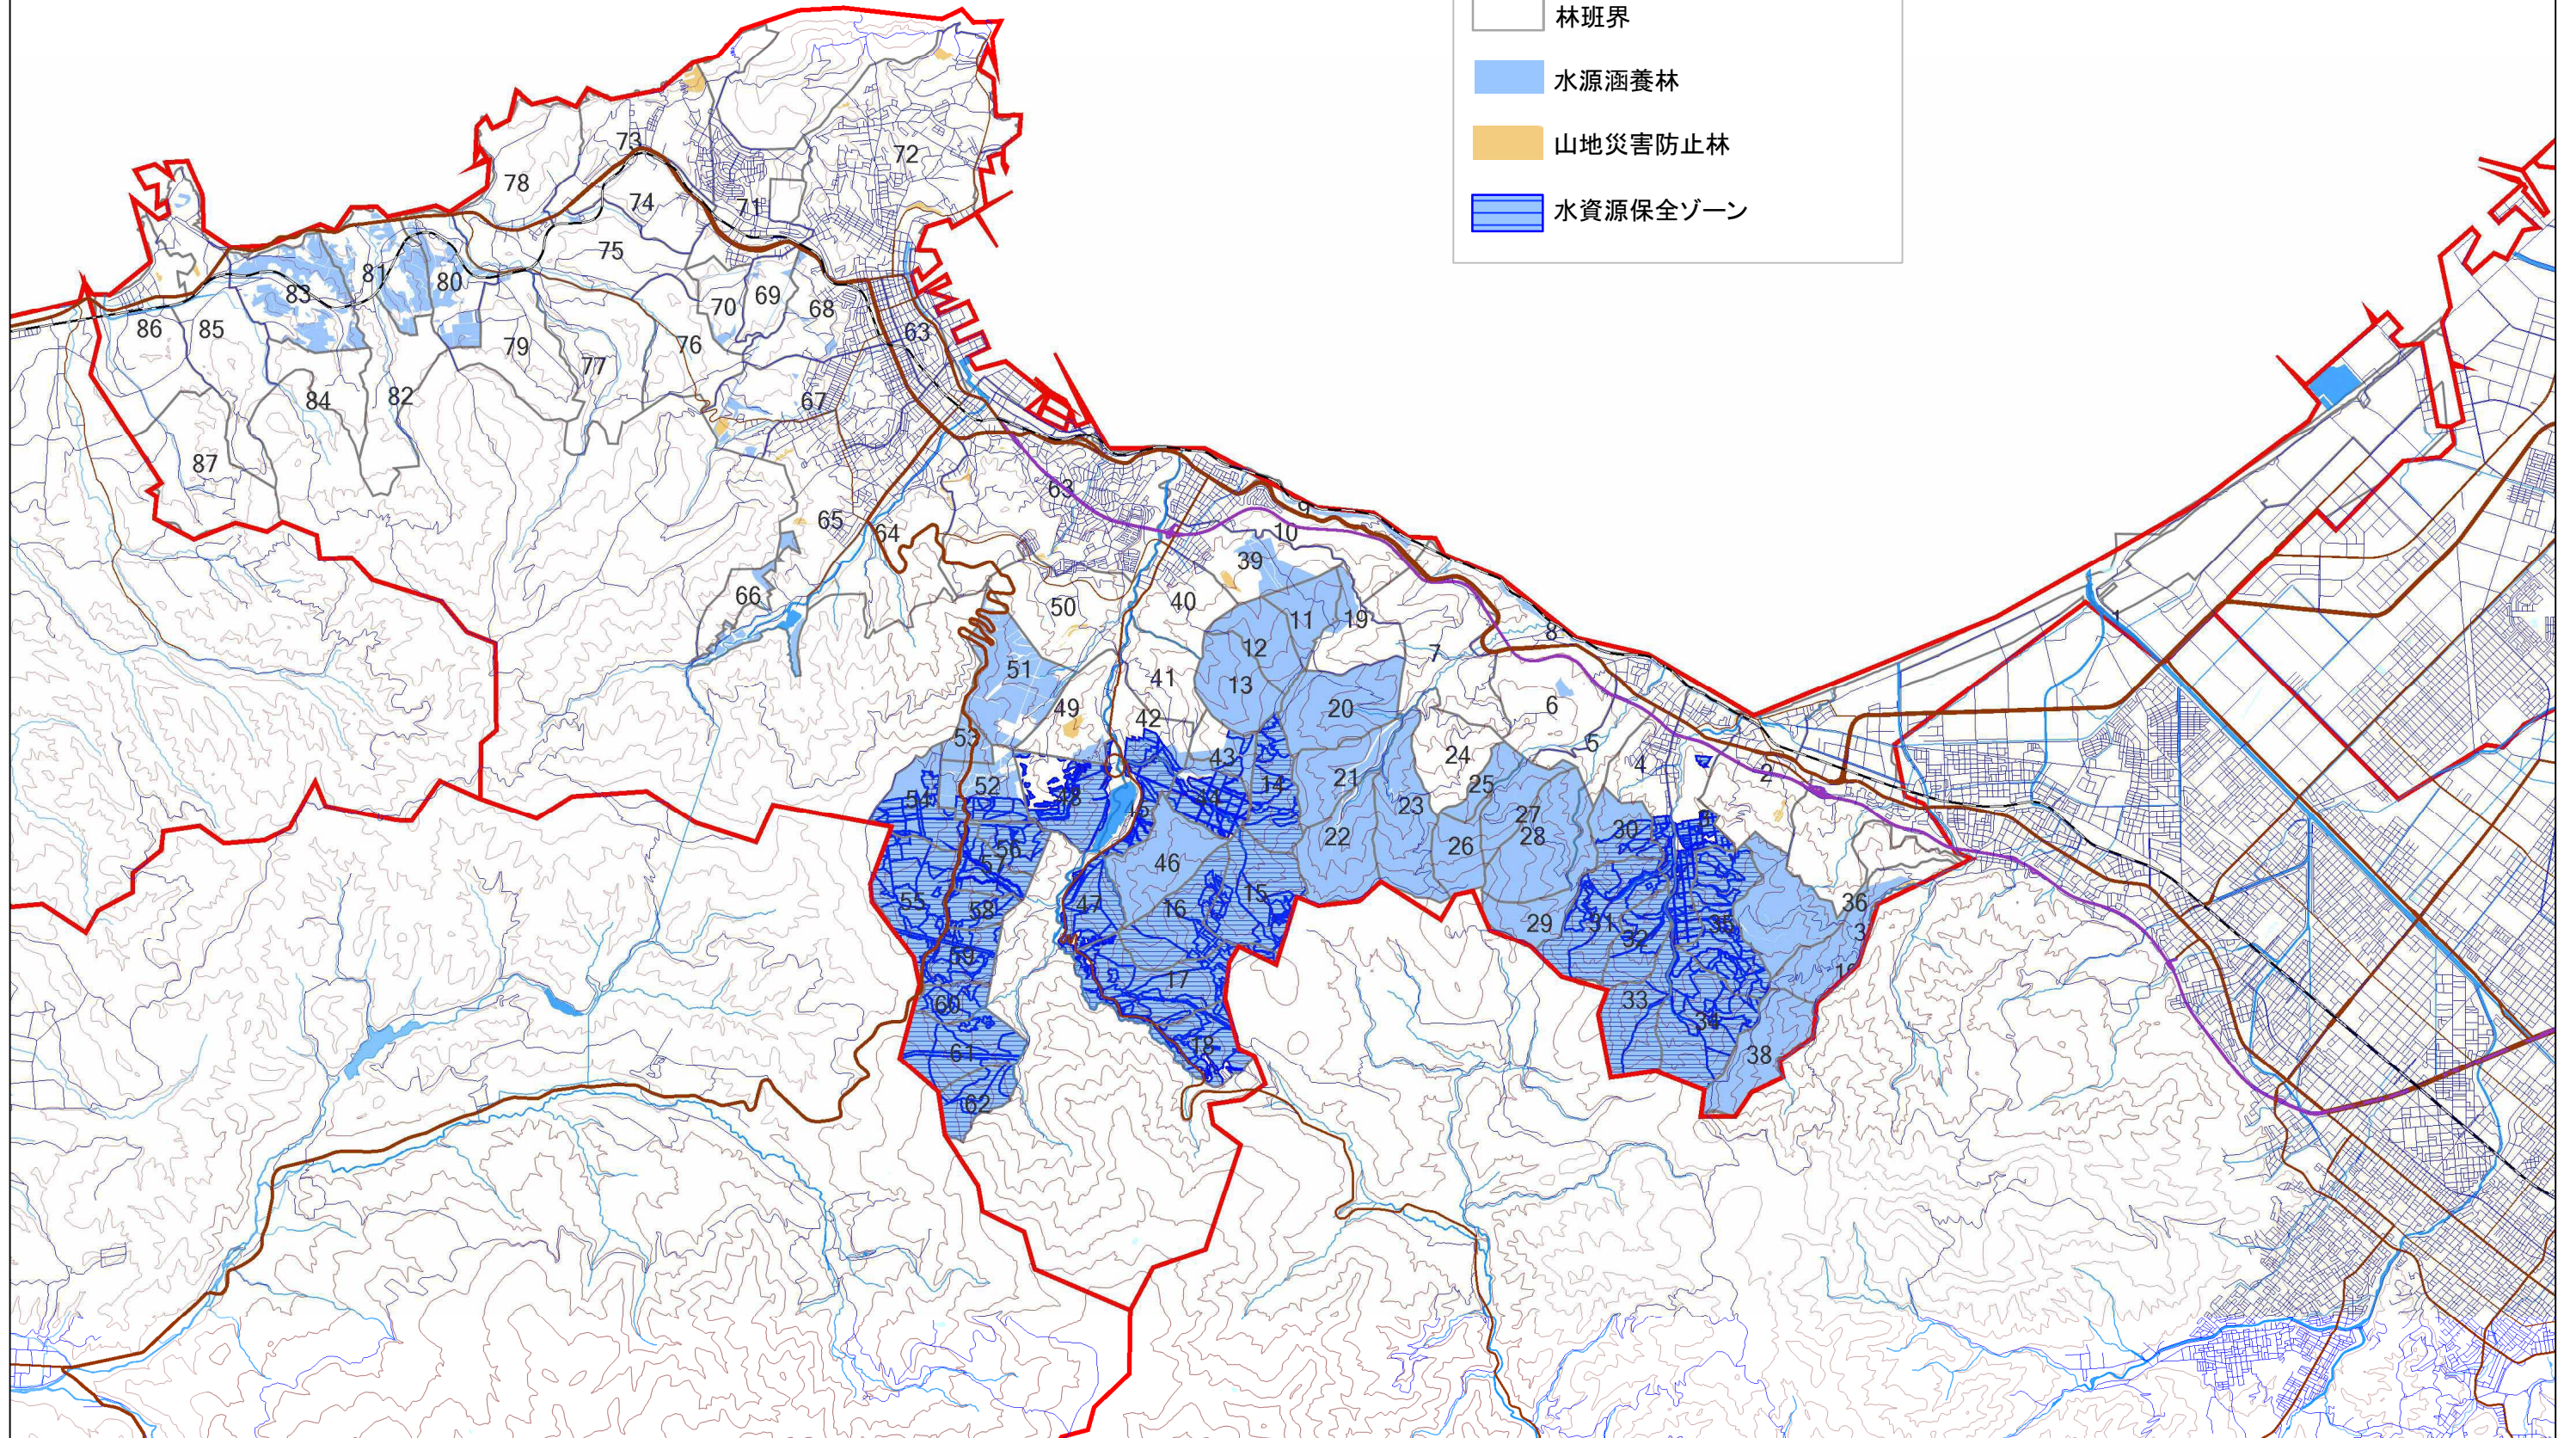

小樽市森林整備計画概要図①

凡例

-  市町村界
-  林班界
-  水源涵養林
-  山地災害防止林
-  水資源保全ゾーン

森林計画図は、道が森林資源の把握のために利用しているものであるため、現地において実測や確認を行ったものではなく、必ずしも正しく表示しているとは限りません。

縮尺 1 : 100000