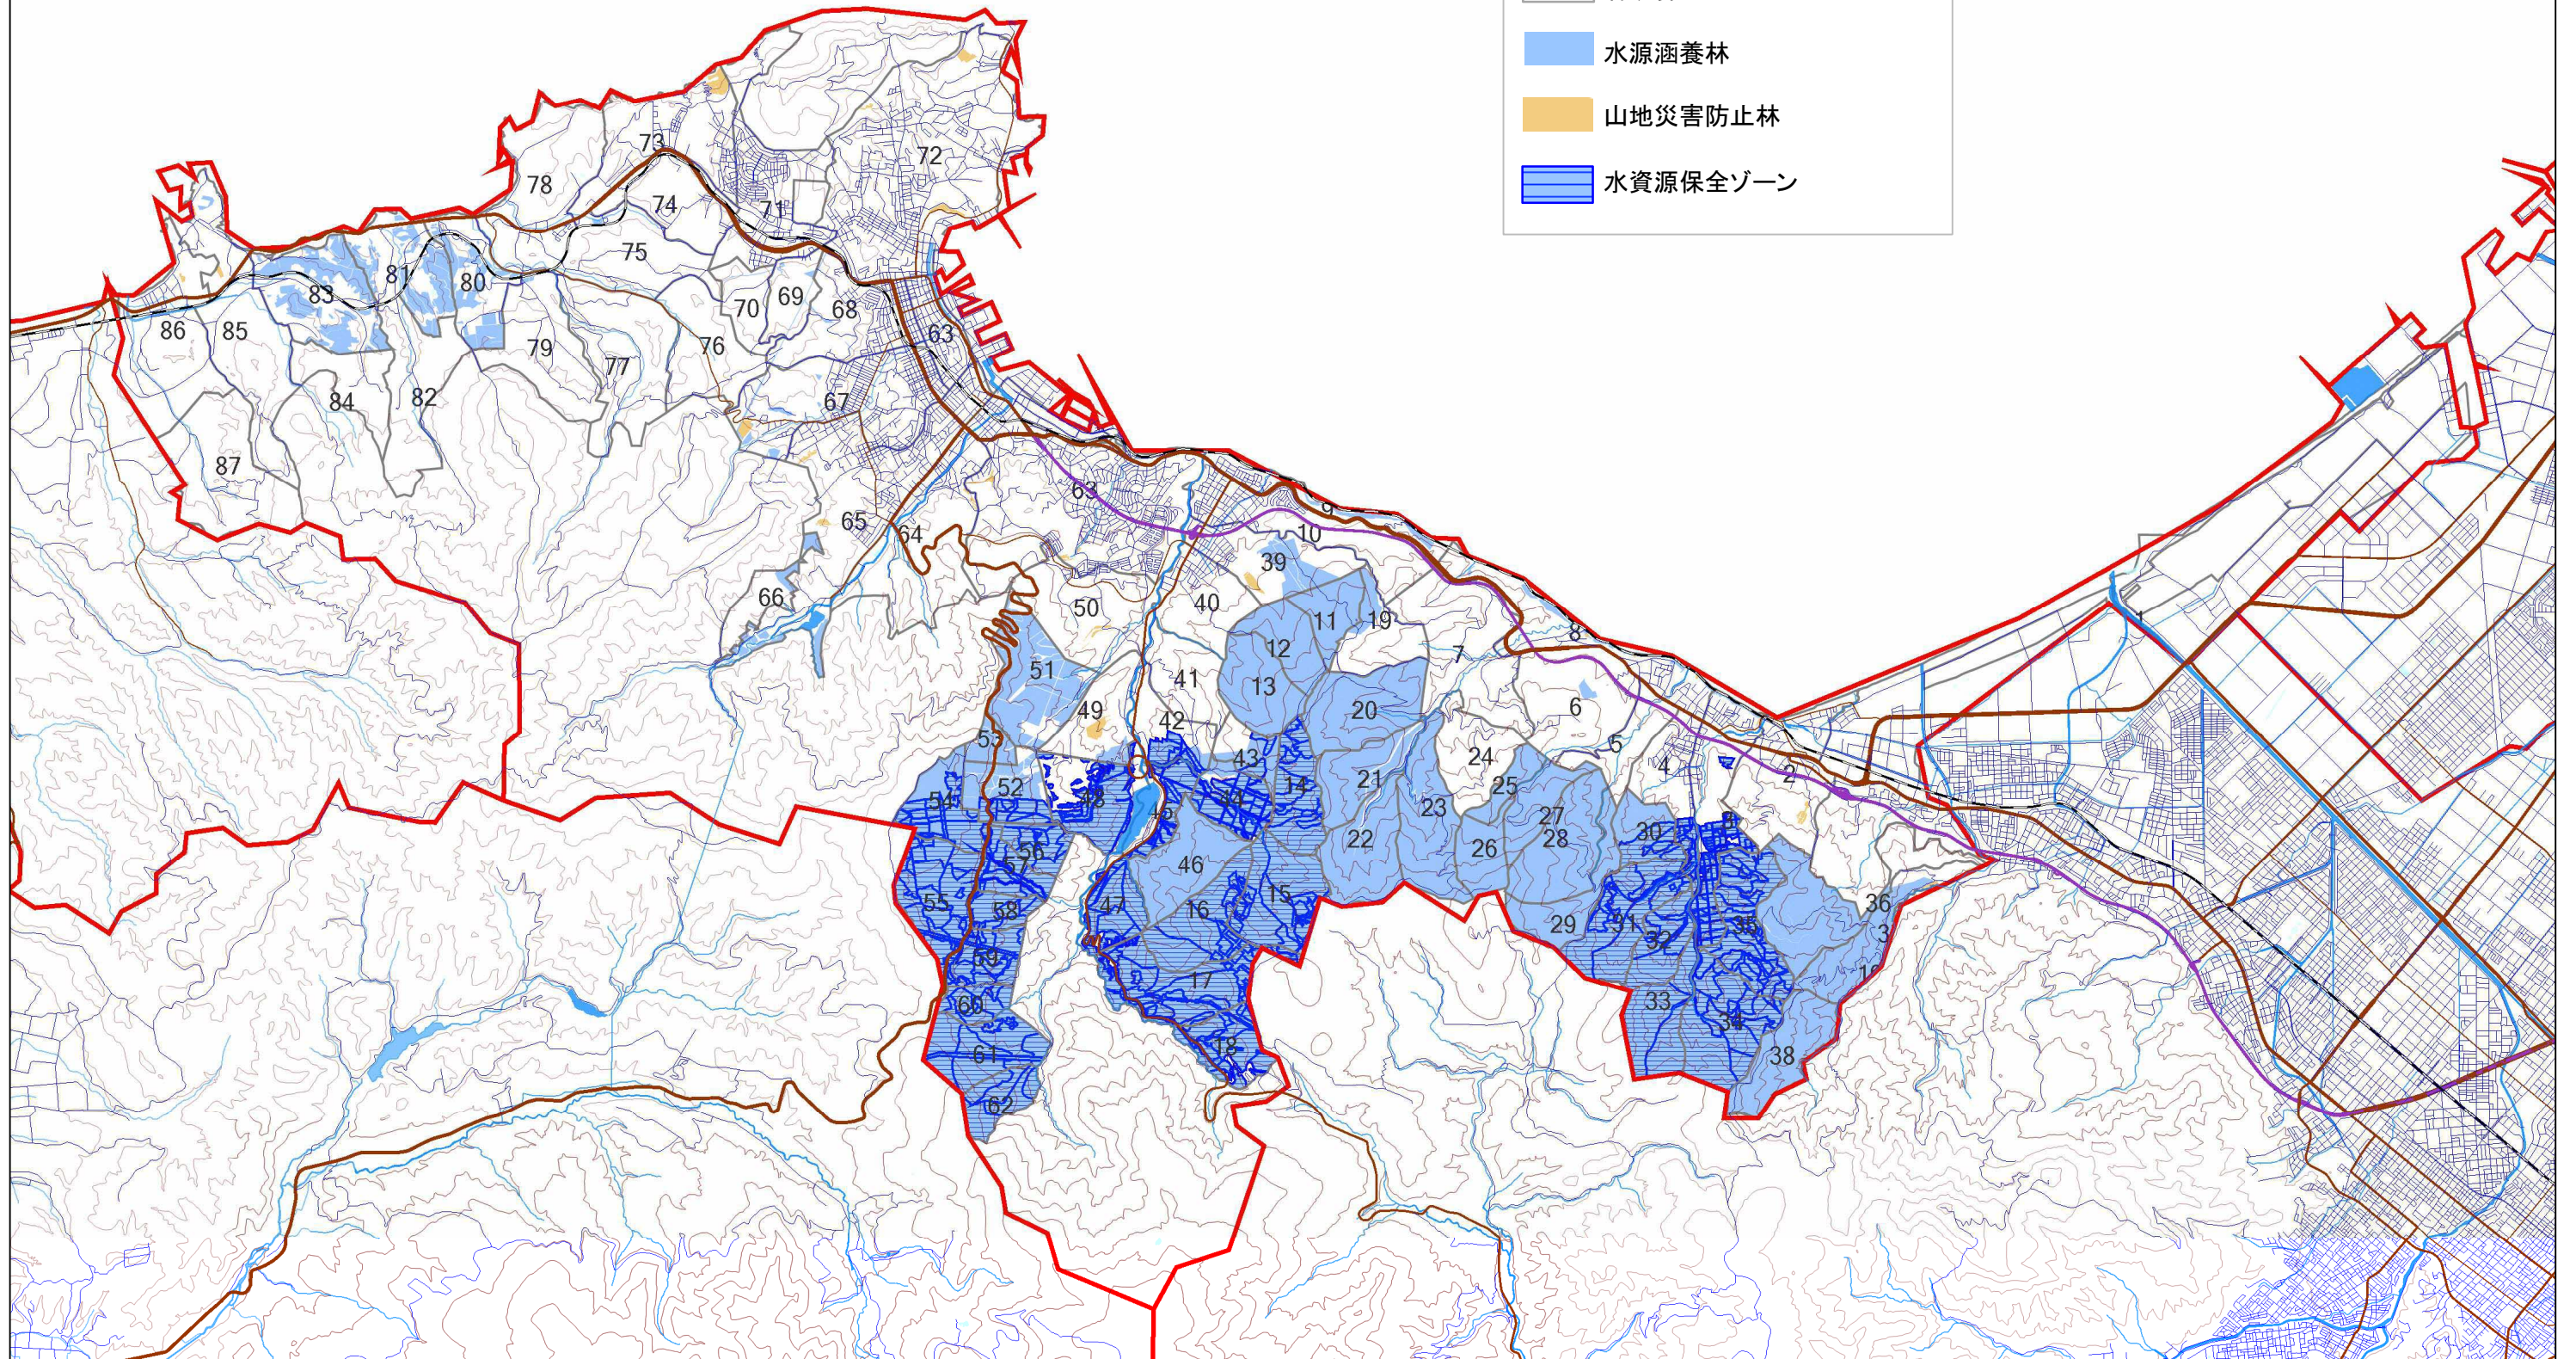

小樽市森林整備計画概要図①

凡例

-  市町村界
-  林班界
-  水源涵養林
-  山地災害防止林
-  水資源保全ゾーン

森林計画図は、道が森林資源の把握のために利用しているものであるため、現地において実測や確認を行ったものではなく、必ずしも正しく表示しているとは限りません。

縮尺 1 : 100000