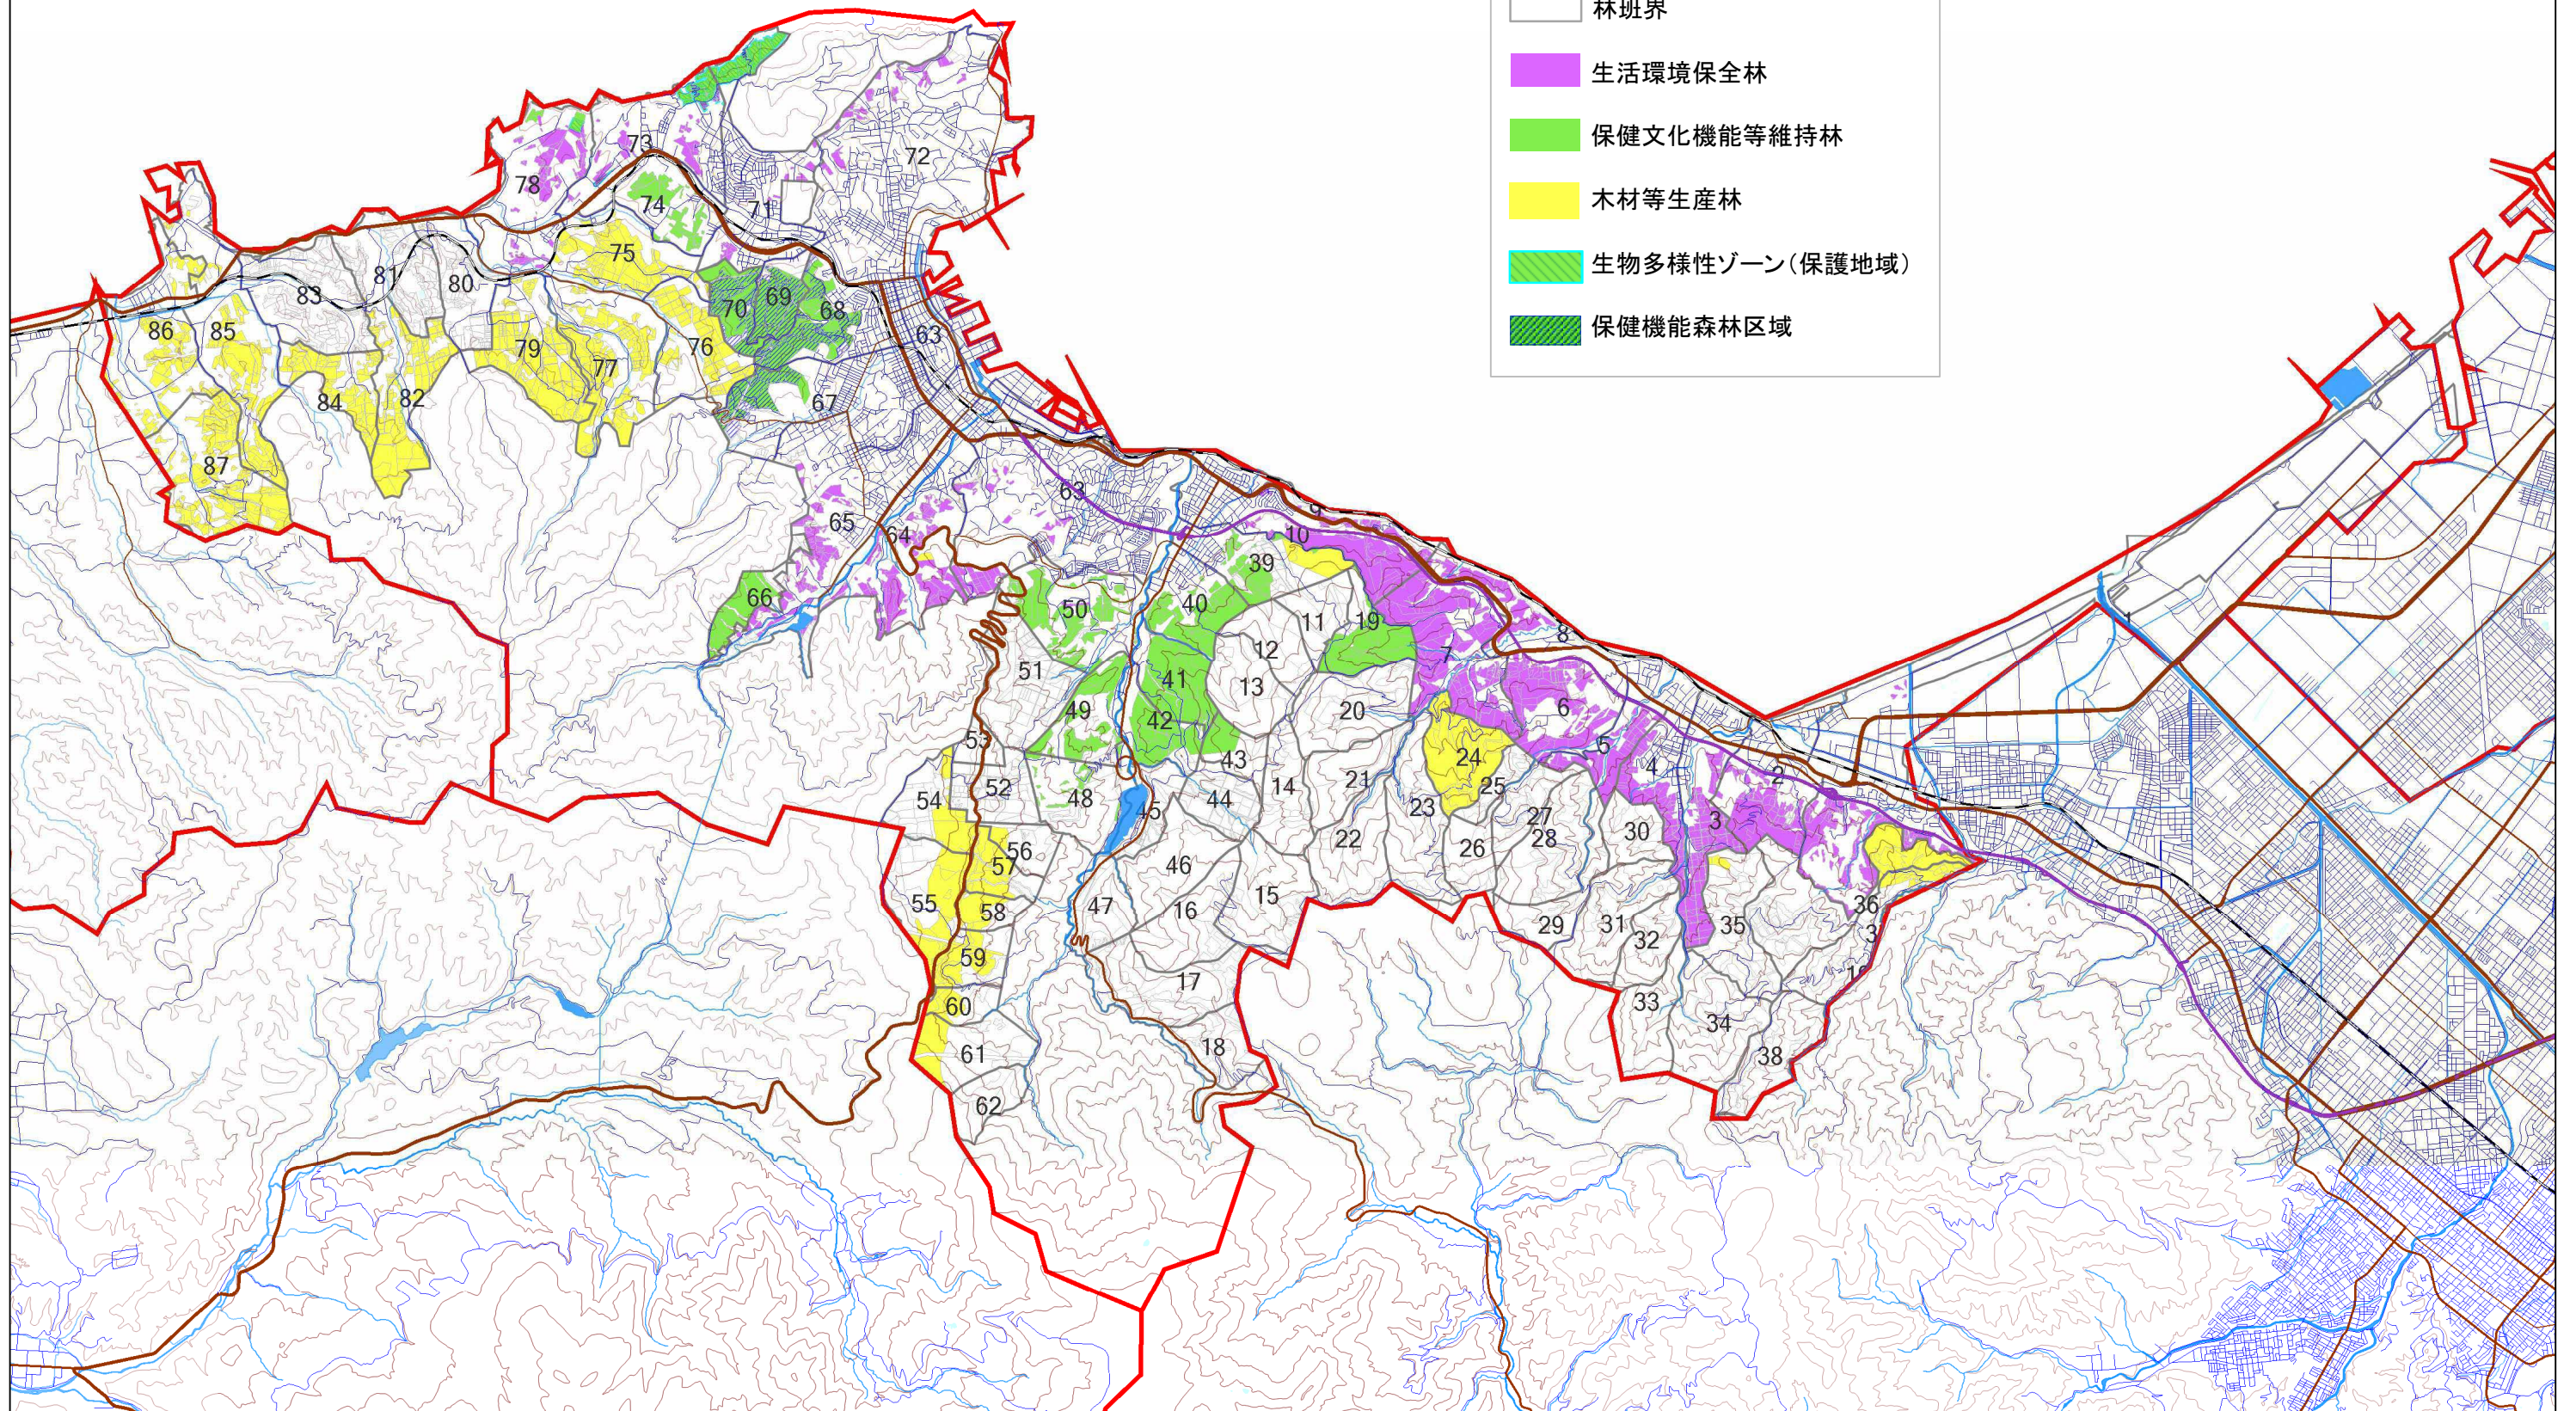

小樽市森林整備計画概要図②

- 凡例
- 市町村界
 - 林班界
 - 生活環境保全林
 - 保健文化機能等維持林
 - 木材等生産林
 - 生物多様性ゾーン(保護地域)
 - 保健機能森林区域

森林計画図は、道が森林資源の把握のために利用しているものであるため、現地において実測や確認を行ったものではなく、必ずしも正しく表示しているとは限りません。

縮尺 1 : 100000