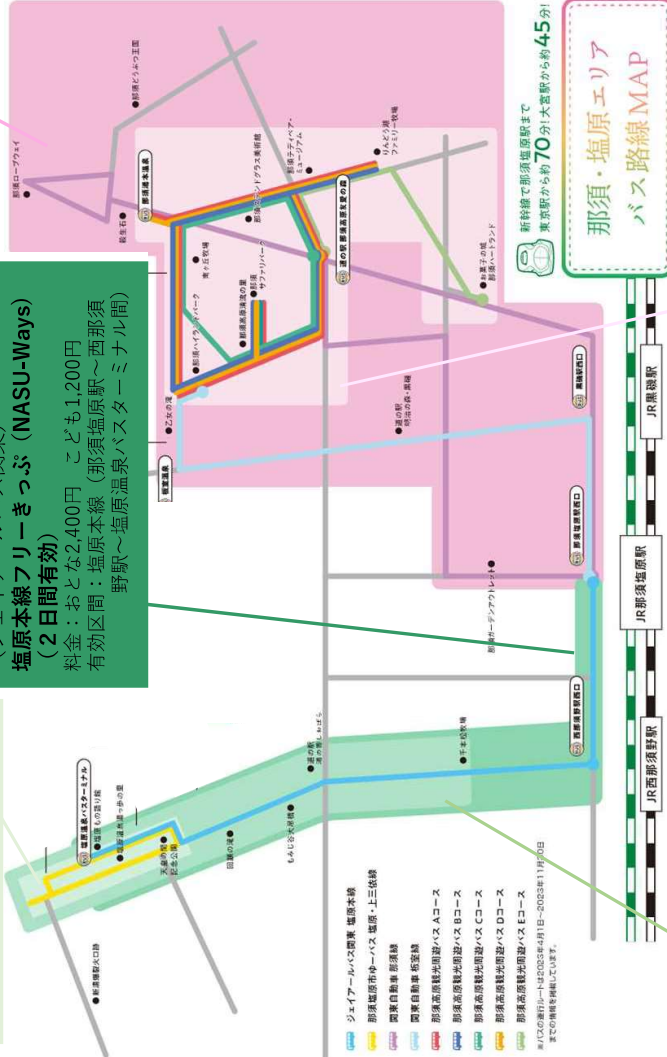

オンラインで電子チケットを購入してスムーズな旅を!

※電子チケットの詳細は、NASU-Waysの画面上でご確認ください。

【別紙】②

交通電子チケット(バスのフリーパス)

(ジェイアールバス関東)
ゆーパス・ゆータク1日乗車券
料金：大人/高・大学生 400円
小・中学生 200円
区間：那須塩原市内のゆーパス
またはゆータク全線

(ジェイアールバス関東)
塩原本線フリーきっぷ (NASU-Ways)
(2日間有効)
料金：おとな2,400円 こども1,200円
有効区間：塩原本線(那須塩原駅～西那須野駅～塩原温泉バスターミナル間)

(関東自動車)
那須高原フリーパス券 (2日間有効)
料金：おとな3,000円 こども1,500円
区間：下図内の一般路線バスおよび那須高原観光周遊バス

(ジェイアールバス関東)
塩原温泉郷周遊きっぷ (2日間有効)
料金：おとな1,200円 こども600円
区間：もみじ谷大吊橋～塩原温泉バスターミナルおよびゆーパス(塩原・上三依線)

(関東自動車)
観光周遊1 DAYパス
料金：1,500円
有効区間：那須高原観光周遊バス全線

観光電子チケット

利用施設	チケット名称	詳細
那須ロープウェイ	往復チケット/片道チケット	往復チケットのみ割引あり
那須どうぶつ王国	王国パスポート	通常価格より割引あり
那須高原りんどう湖 ファミリー牧場	入園チケット	通常価格より割引あり
	エンジョイパスセット	入園券+乗り放題チケット (通常価格より割引)
那須テディベア・ミュージアム	入館チケット	通常価格より割引あり
	日帰り入浴券	平日/土・休・特別日
松川屋那須高原ホテル	館内利用券	1,000円～5,000円の5種類
ホテルエビネアル那須	日帰り入浴券	午前/午後
奥那須・大正村 幸乃湯温泉	入館チケット	通常価格より割引あり
史跡 鍾乳洞の源三窟	ソフトクリーム引換チケット	通常価格より割引あり
	千本松温泉利用券	通常価格より割引あり
千本松牧場	どうぶつふれあい広場利用券	特典あり
	アームショップ(売店)	特典あり
	お買いもの券1,000円分	特典あり
	グリルハウスお食事券1,000円分	特典あり
もみじ谷大吊橋	利用券	

※2023年8月1日時点での設定チケットです。

エキトマチケット

【加盟施設】

- ・那須サファリパーク
- ・TOWAピュアコテージ
- ・那須ハイランドパーク
- ・NASUのラスク屋さん
- ・シェレンバウム黒磯店
- ・那須地区総合観光案内所
- ・那須ハートランド
- ・那須高原りんどう湖ファミリー牧場
- ・にほんかし雲IZU那須店
- ・NASUのラスク屋さん那須塩原駅店
- ・シェレンバウム西那須野店
- ・那須高原サービスエリア上り

※2023年8月1日時点での加盟店です。