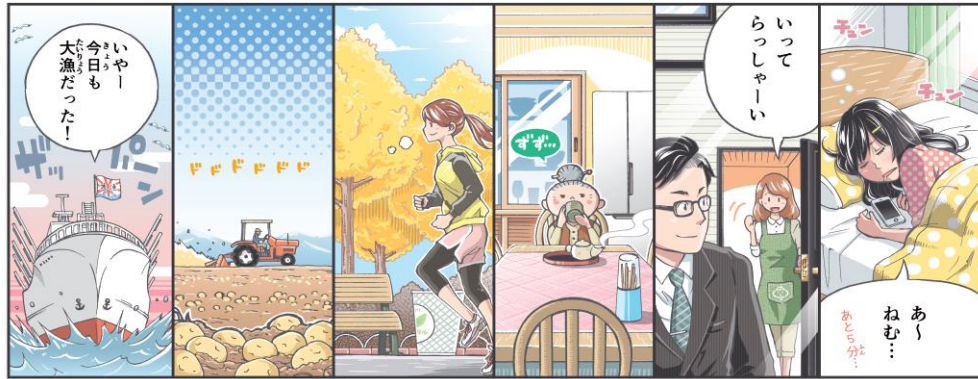

ミサイルが飛んできたときには

いつもと変わらない朝 — それは突然やってくる!

ミサイルが日本に落下する可能性がある場合には、国から緊急情報を瞬時に伝えるJアラートが発信され、それに連動して、道や市町村から防災行政無線やケーブルテレビなど、さまざまな手段により緊急情報が流されます。また、携帯電話からも緊急速報メールなどで情報が流されます。

学校の中でミサイルが発射されたという知らせを聞いた時は、先生の指示に従い、教室内で避難行動をとります。体育館など、より安全な場所への移動が可能な場合には、その場所まで移動することになります。