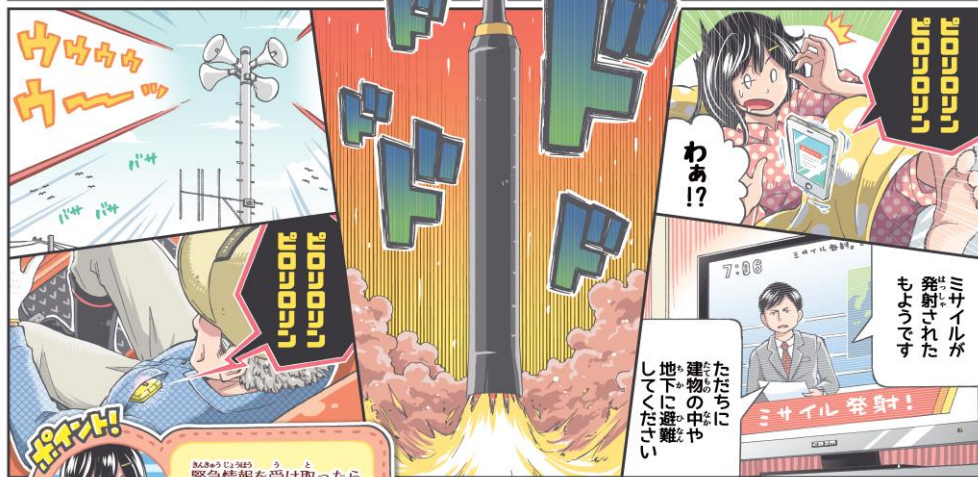

ミサイルが飛んできたときには

いつもと変わらない朝 — それは突然やってくる!

ミサイルが日本に落下する可能性がある場合には、国から緊急情報を瞬時に伝えるJアラートが発信され、それに連動して、道や市町村から防災行政無線やケーブルテレビなど、さまざまな手段により緊急情報が流されます。また、携帯電話からも緊急速報メールなどで情報が流されます。

学校の中でミサイルが発射されたという知らせを聞いた時は、先生の指示に従い、教室内で避難行動をとります。体育館など、より安全な場所への移動が可能な場合には、その場所まで移動することになります。