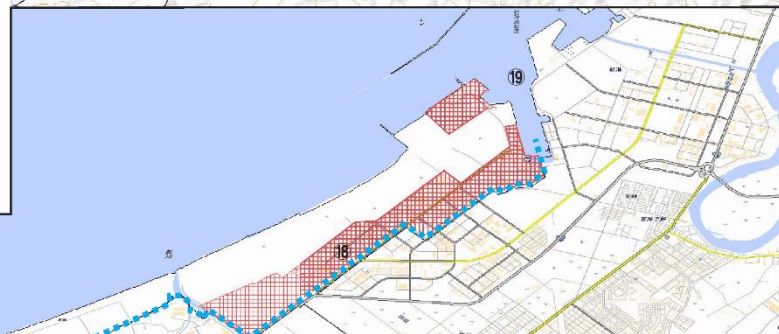

行政区域

地方活力向上地域
かつ拡充型事業の対象区域

小樽市（地方活力向上地域・
拡充型事業の対象区域）

主な施設等

- | | | |
|----------|------------|----------------|
| ① 蘭島駅 | ⑧ 小樽港 | ⑮ 北海道職業能力開発大学校 |
| ② 塩谷駅 | ⑨ 小樽築港駅 | ⑯ 銭函工業団地 |
| ③ 小樽商科大学 | ⑩ 国道 393 号 | ⑰ 国道 337 号 |
| ④ 小樽駅 | ⑪ 札幌自動車道 | ⑱ 石狩湾新港地域（小樽市） |
| ⑤ 小樽市役所 | ⑫ 朝里駅 | ⑲ 石狩湾新港 |
| ⑥ 国道 5 号 | ⑬ 北海道薬科大学 | |
| ⑦ 南小樽駅 | ⑭ 銭函駅 | |