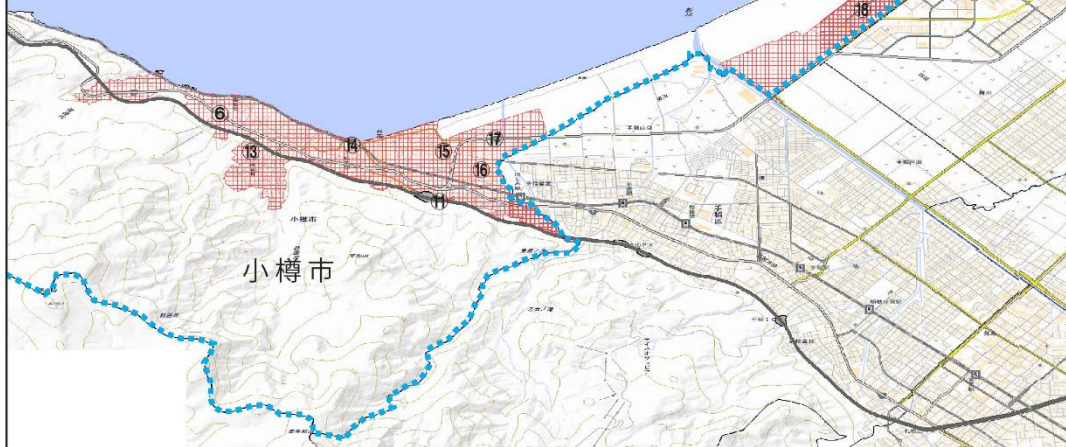

行政区域

地方活力向上地域
かつ拡充型事業の対象区域

小樽市（地方活力向上地域・
拡充型事業の対象区域）

主な施設等

- | | | |
|----------|------------|----------------|
| ① 蘭島駅 | ⑧ 小樽港 | ⑮ 北海道職業能力開発大学校 |
| ② 塩谷駅 | ⑨ 小樽築港駅 | ⑯ 銭函工業団地 |
| ③ 小樽商科大学 | ⑩ 国道 393 号 | ⑰ 国道 337 号 |
| ④ 小樽駅 | ⑪ 札幌自動車道 | ⑱ 石狩湾新港地域（小樽市） |
| ⑤ 小樽市役所 | ⑫ 朝里駅 | ⑲ 石狩湾新港 |
| ⑥ 国道 5 号 | ⑬ 北海道薬科大学 | |
| ⑦ 南小樽駅 | ⑭ 銭函駅 | |