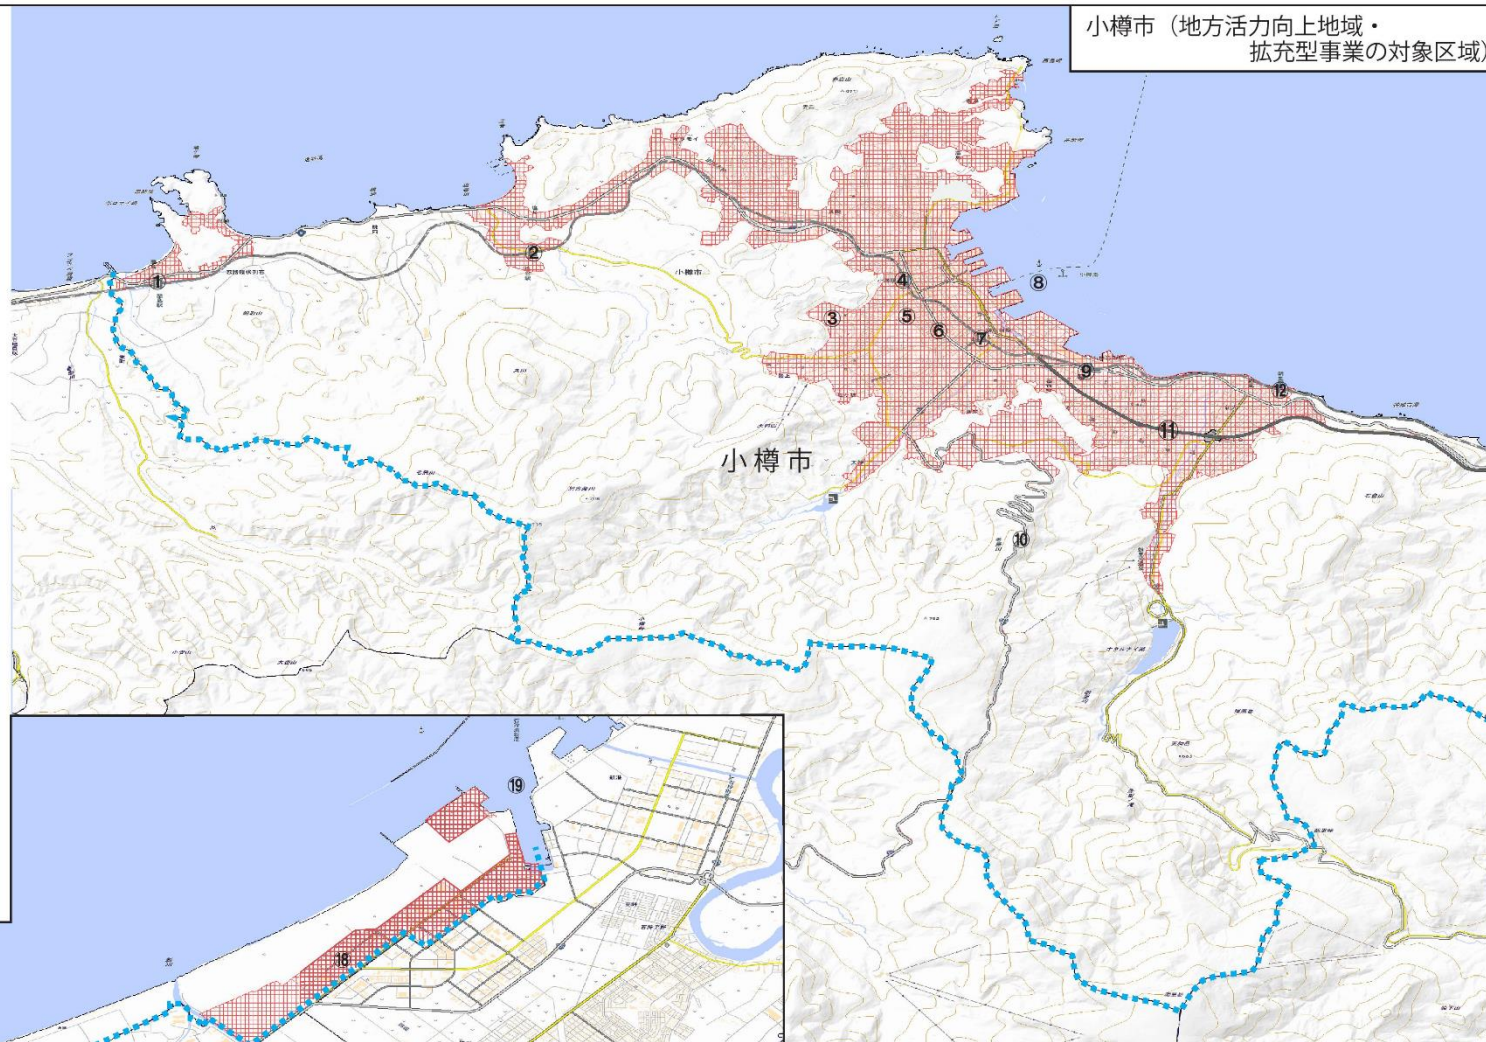

行政区域

地方活力向上地域
かつ拡充型事業の対象区域

小樽市（地方活力向上地域・
拡充型事業の対象区域）

主な施設等

- | | | |
|----------|------------|----------------|
| ① 蘭島駅 | ⑧ 小樽港 | ⑮ 北海道職業能力開発大学校 |
| ② 塩谷駅 | ⑨ 小樽築港駅 | ⑯ 銭函工業団地 |
| ③ 小樽商科大学 | ⑩ 国道 393 号 | ⑰ 国道 337 号 |
| ④ 小樽駅 | ⑪ 札幌自動車道 | ⑱ 石狩湾新港地域（小樽市） |
| ⑤ 小樽市役所 | ⑫ 朝里駅 | ⑲ 石狩湾新港 |
| ⑥ 国道 5 号 | ⑬ 北海道薬科大学 | |
| ⑦ 南小樽駅 | ⑭ 銭函駅 | |