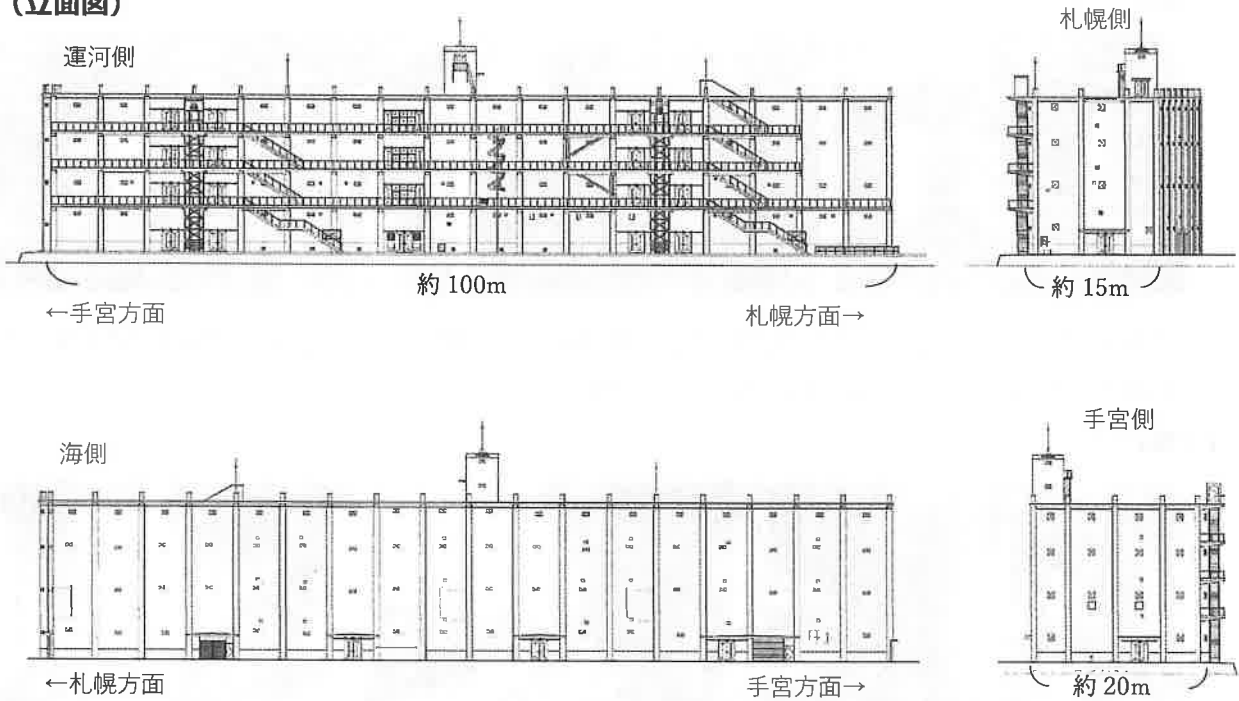

総床面積 7,259.48㎡(1,814.87㎡×4階)

(立面図)

(平面図)