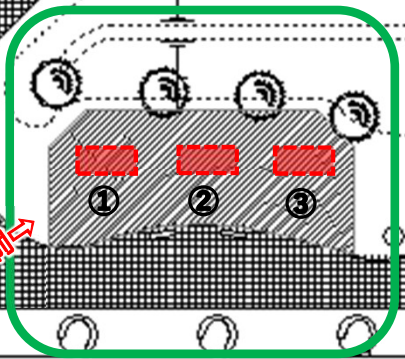

色内埠頭公園
(色内3丁目12番)

多目的広場

出入口

→ 増設 →

出入口

駐車場

キッチンカーブース (3台)