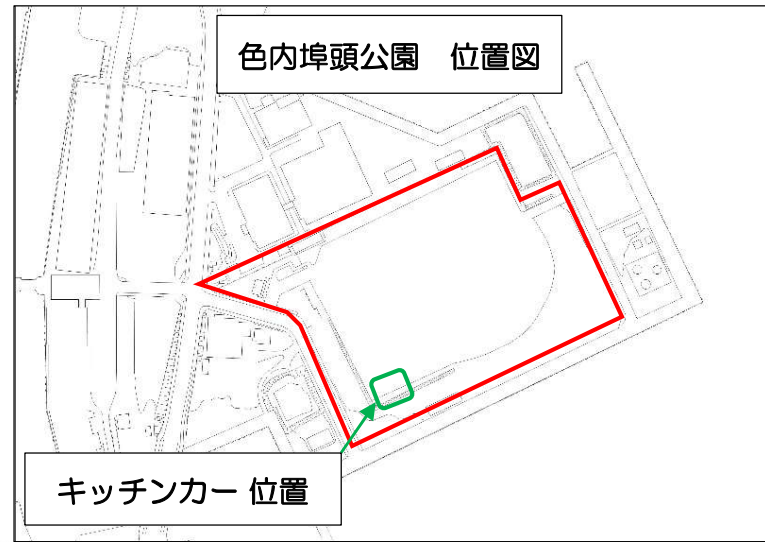

色内埠頭公園
(色内3丁目12番)

多目的広場

出入口

→ 増設 →

出入口

駐車場

キッチンカーブース (3台)