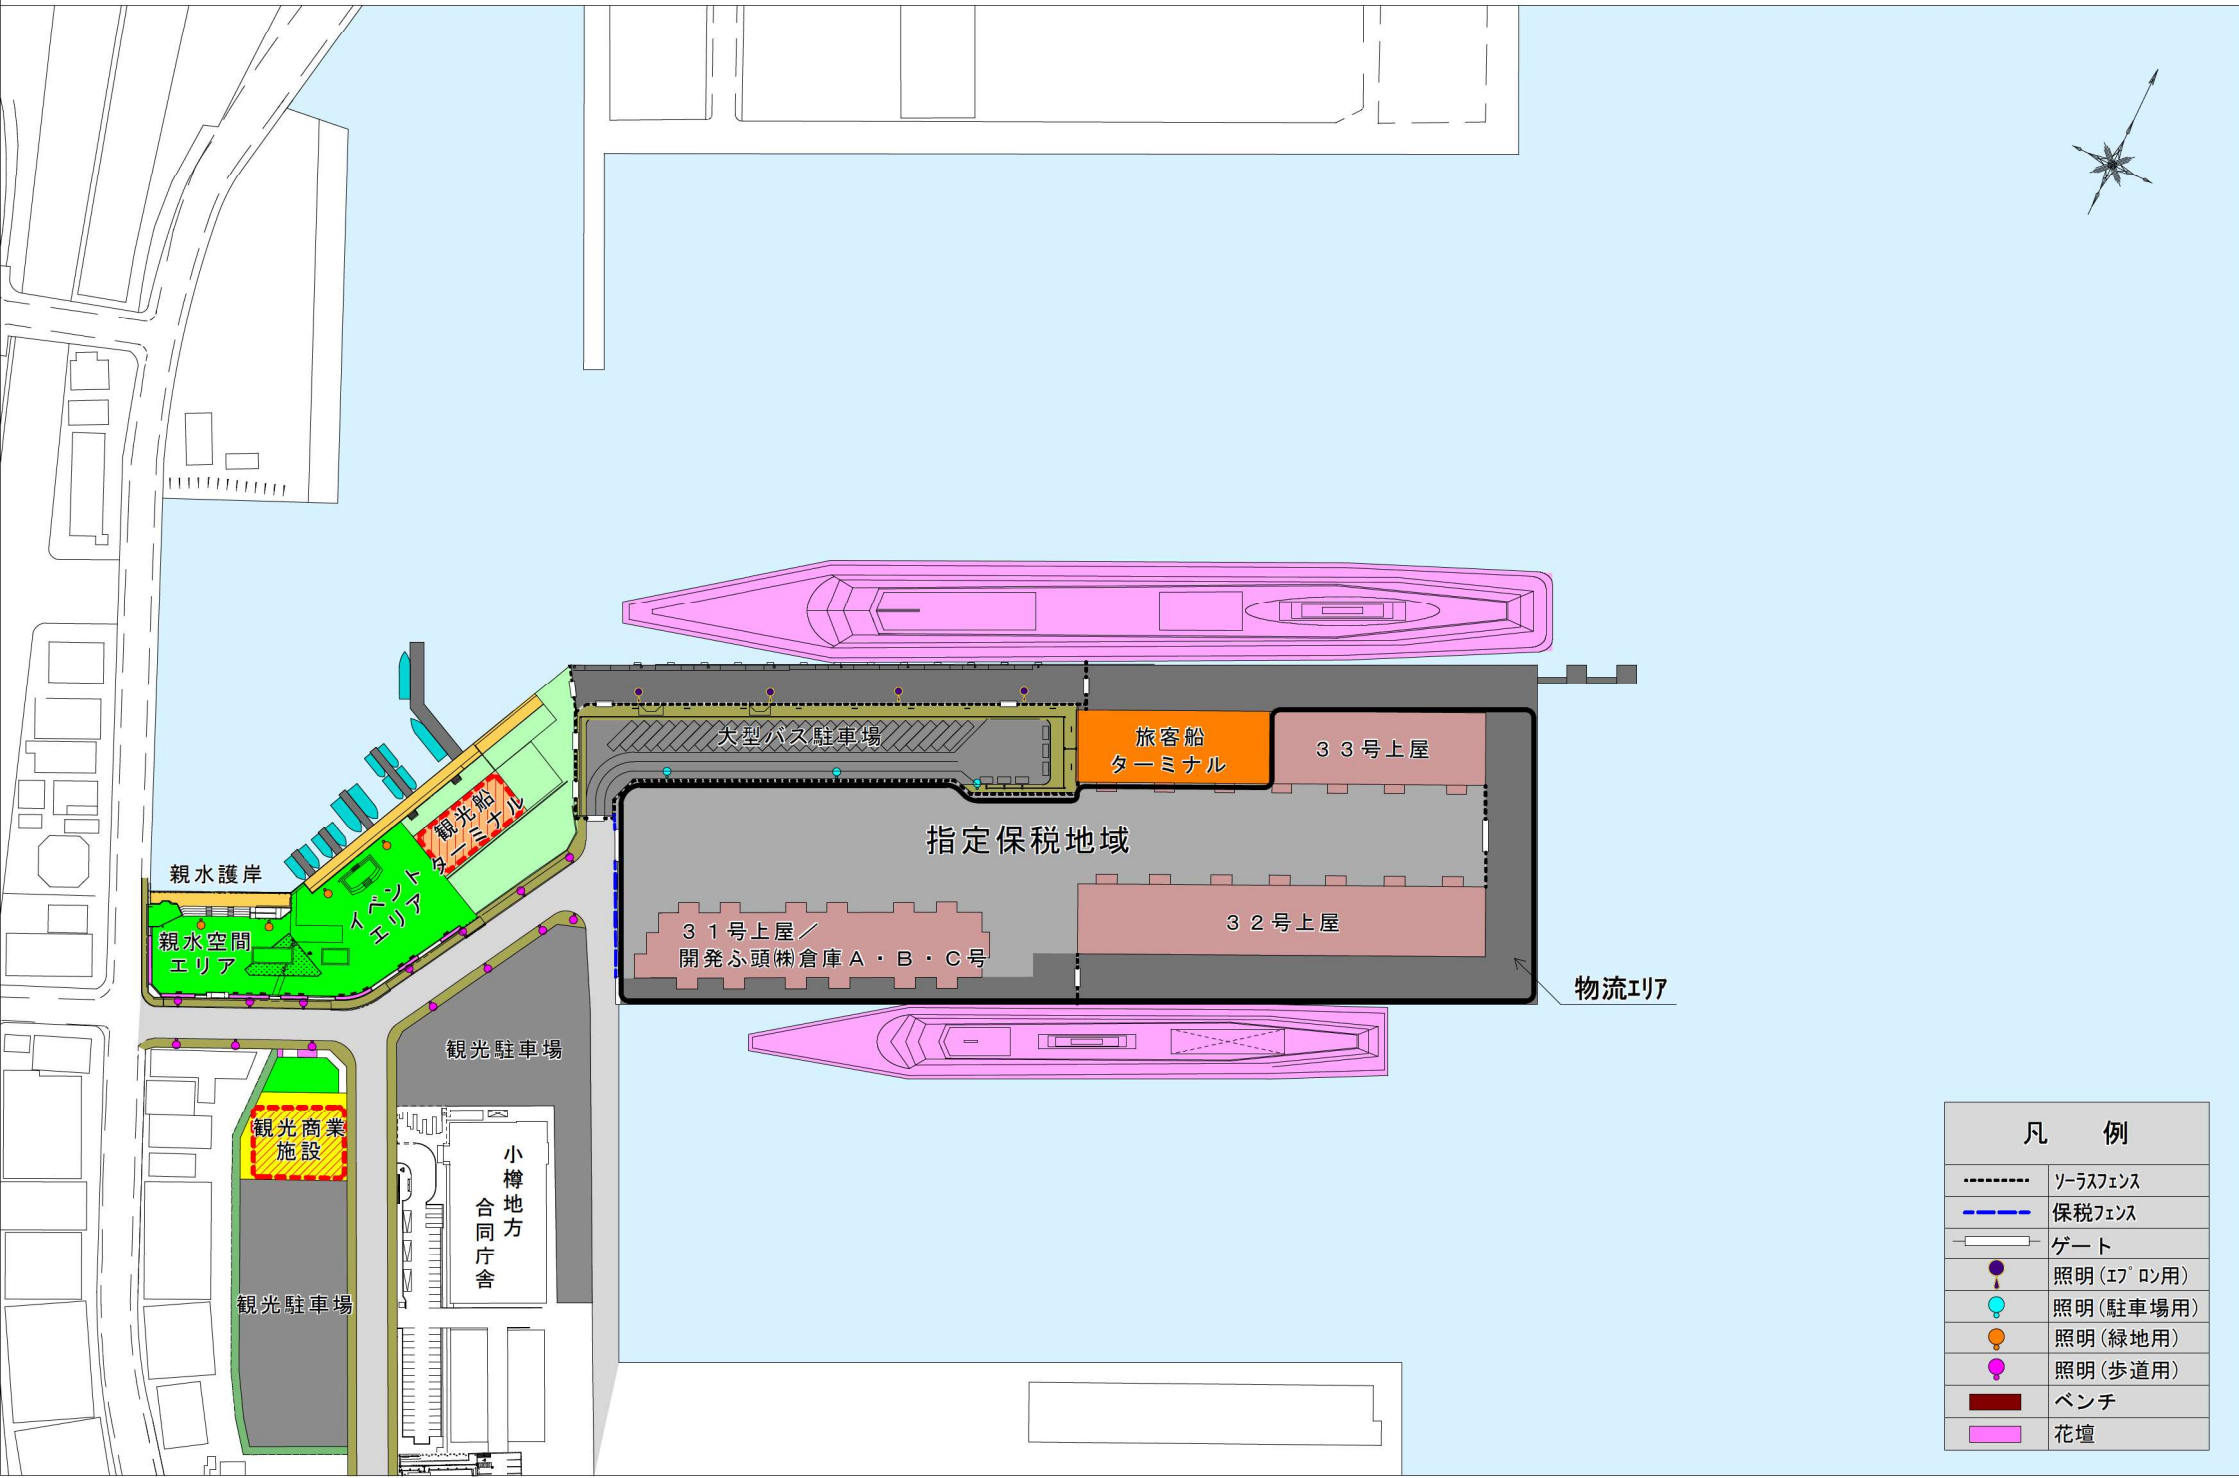

第3号ふ頭及び周辺再開発 当面の「施設配置計画図」 (令和4年8月現在)

凡 例	
-----	ソーラスフェンス
-----	保税フェンス
—	ゲート
●	照明 (工場用)
●	照明 (駐車場用)
●	照明 (緑地用)
●	照明 (歩道用)
■	ベンチ
■	花壇