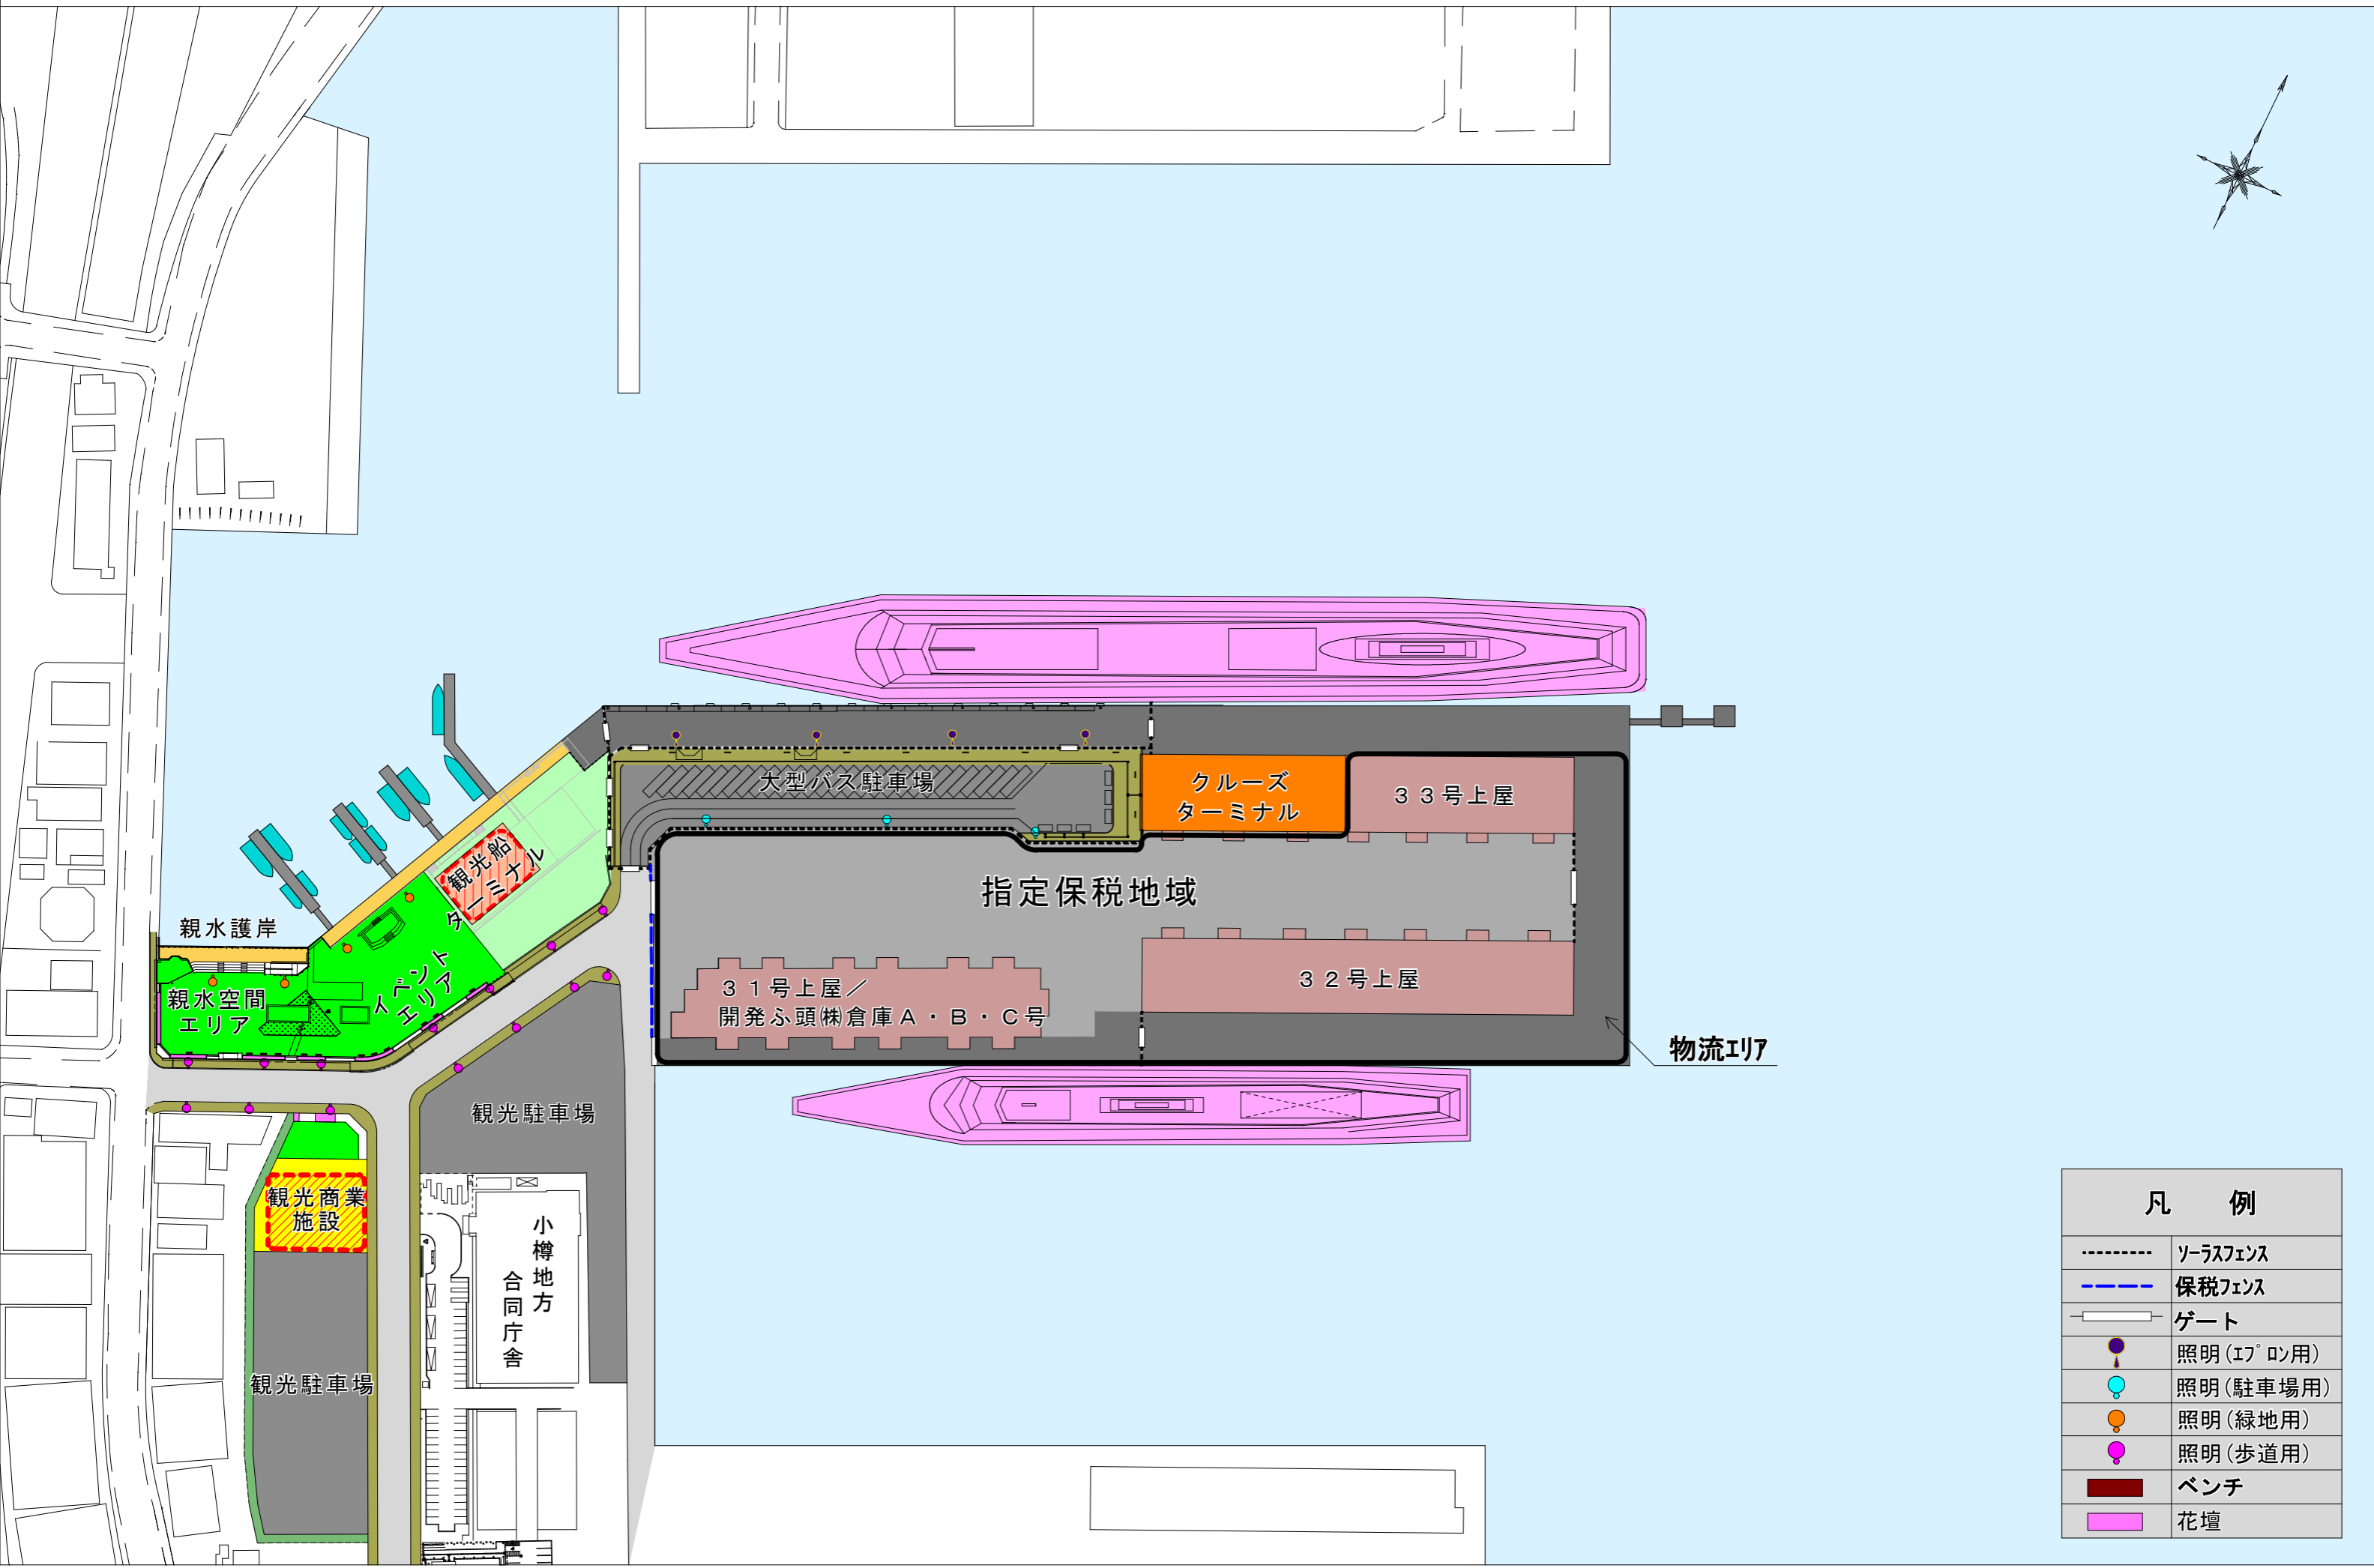

# 第3号ふ頭及び周辺再開発 当面の「施設配置計画図」 (令和8年3月現在)

凡 例	
-----	ソーラフェンス
----	保税フェンス
—	ゲート
●	照明 (エゾ用)
●	照明 (駐車場用)
●	照明 (緑地用)
●	照明 (歩道用)
■	ベンチ
■	花壇