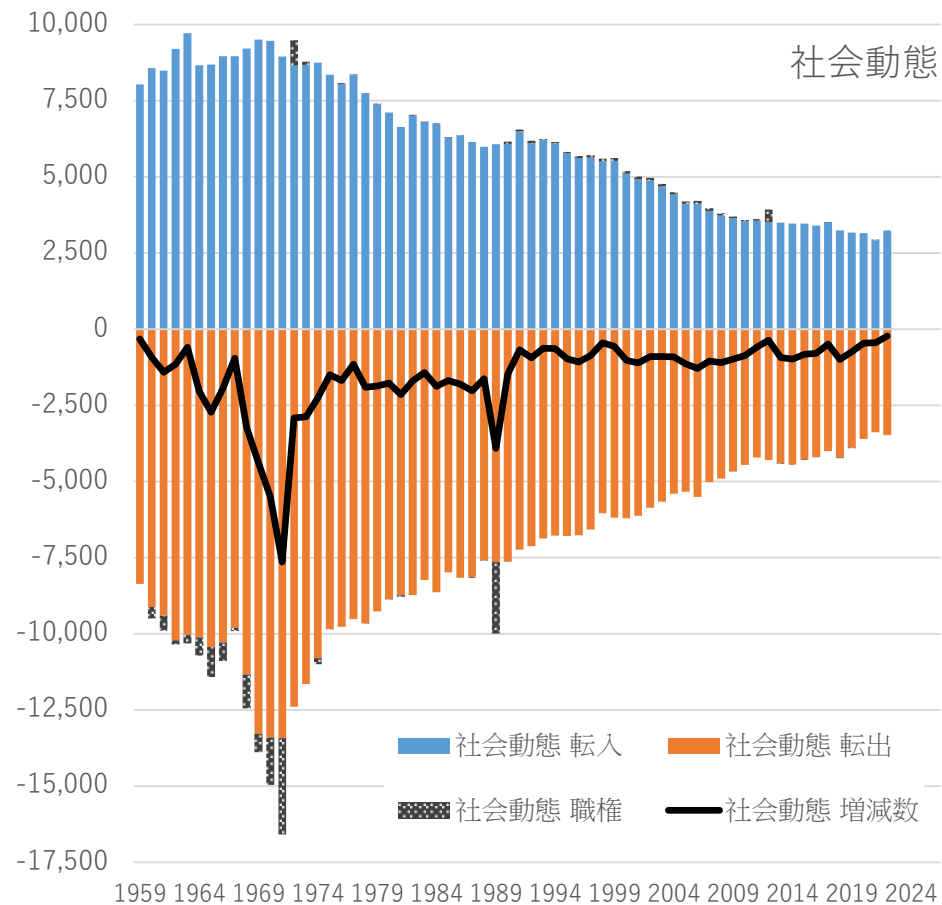

社会動態

(住民基本台帳)