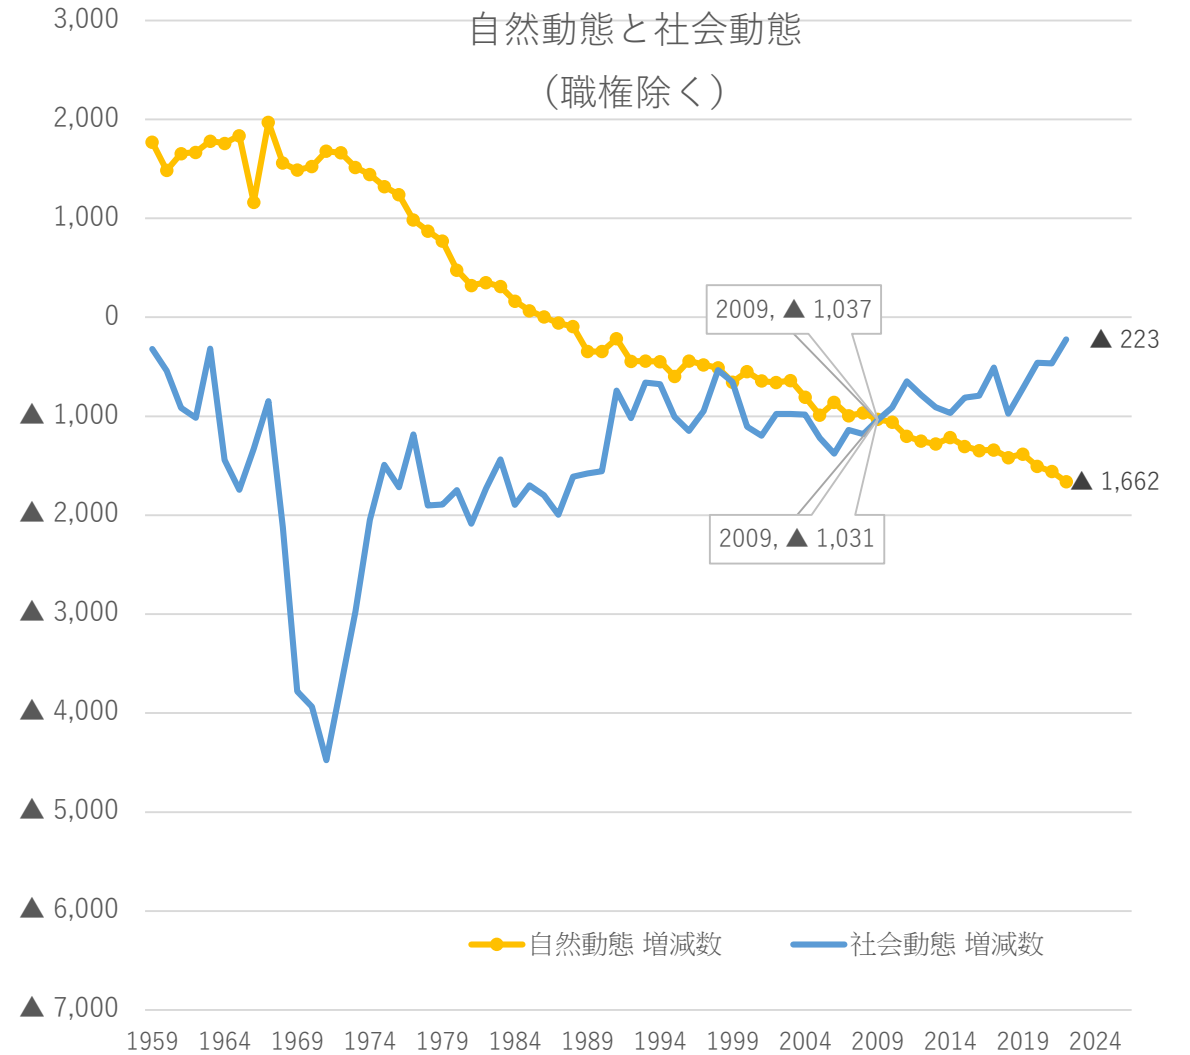

# 小樽市の人口推移

## 住民基本台帳人口と社人研将来推計人口の推移

# 小樽市の年齢3区分別 人口推移

2019年  
老年人口  
が減少

# 小樽市の人口の推移