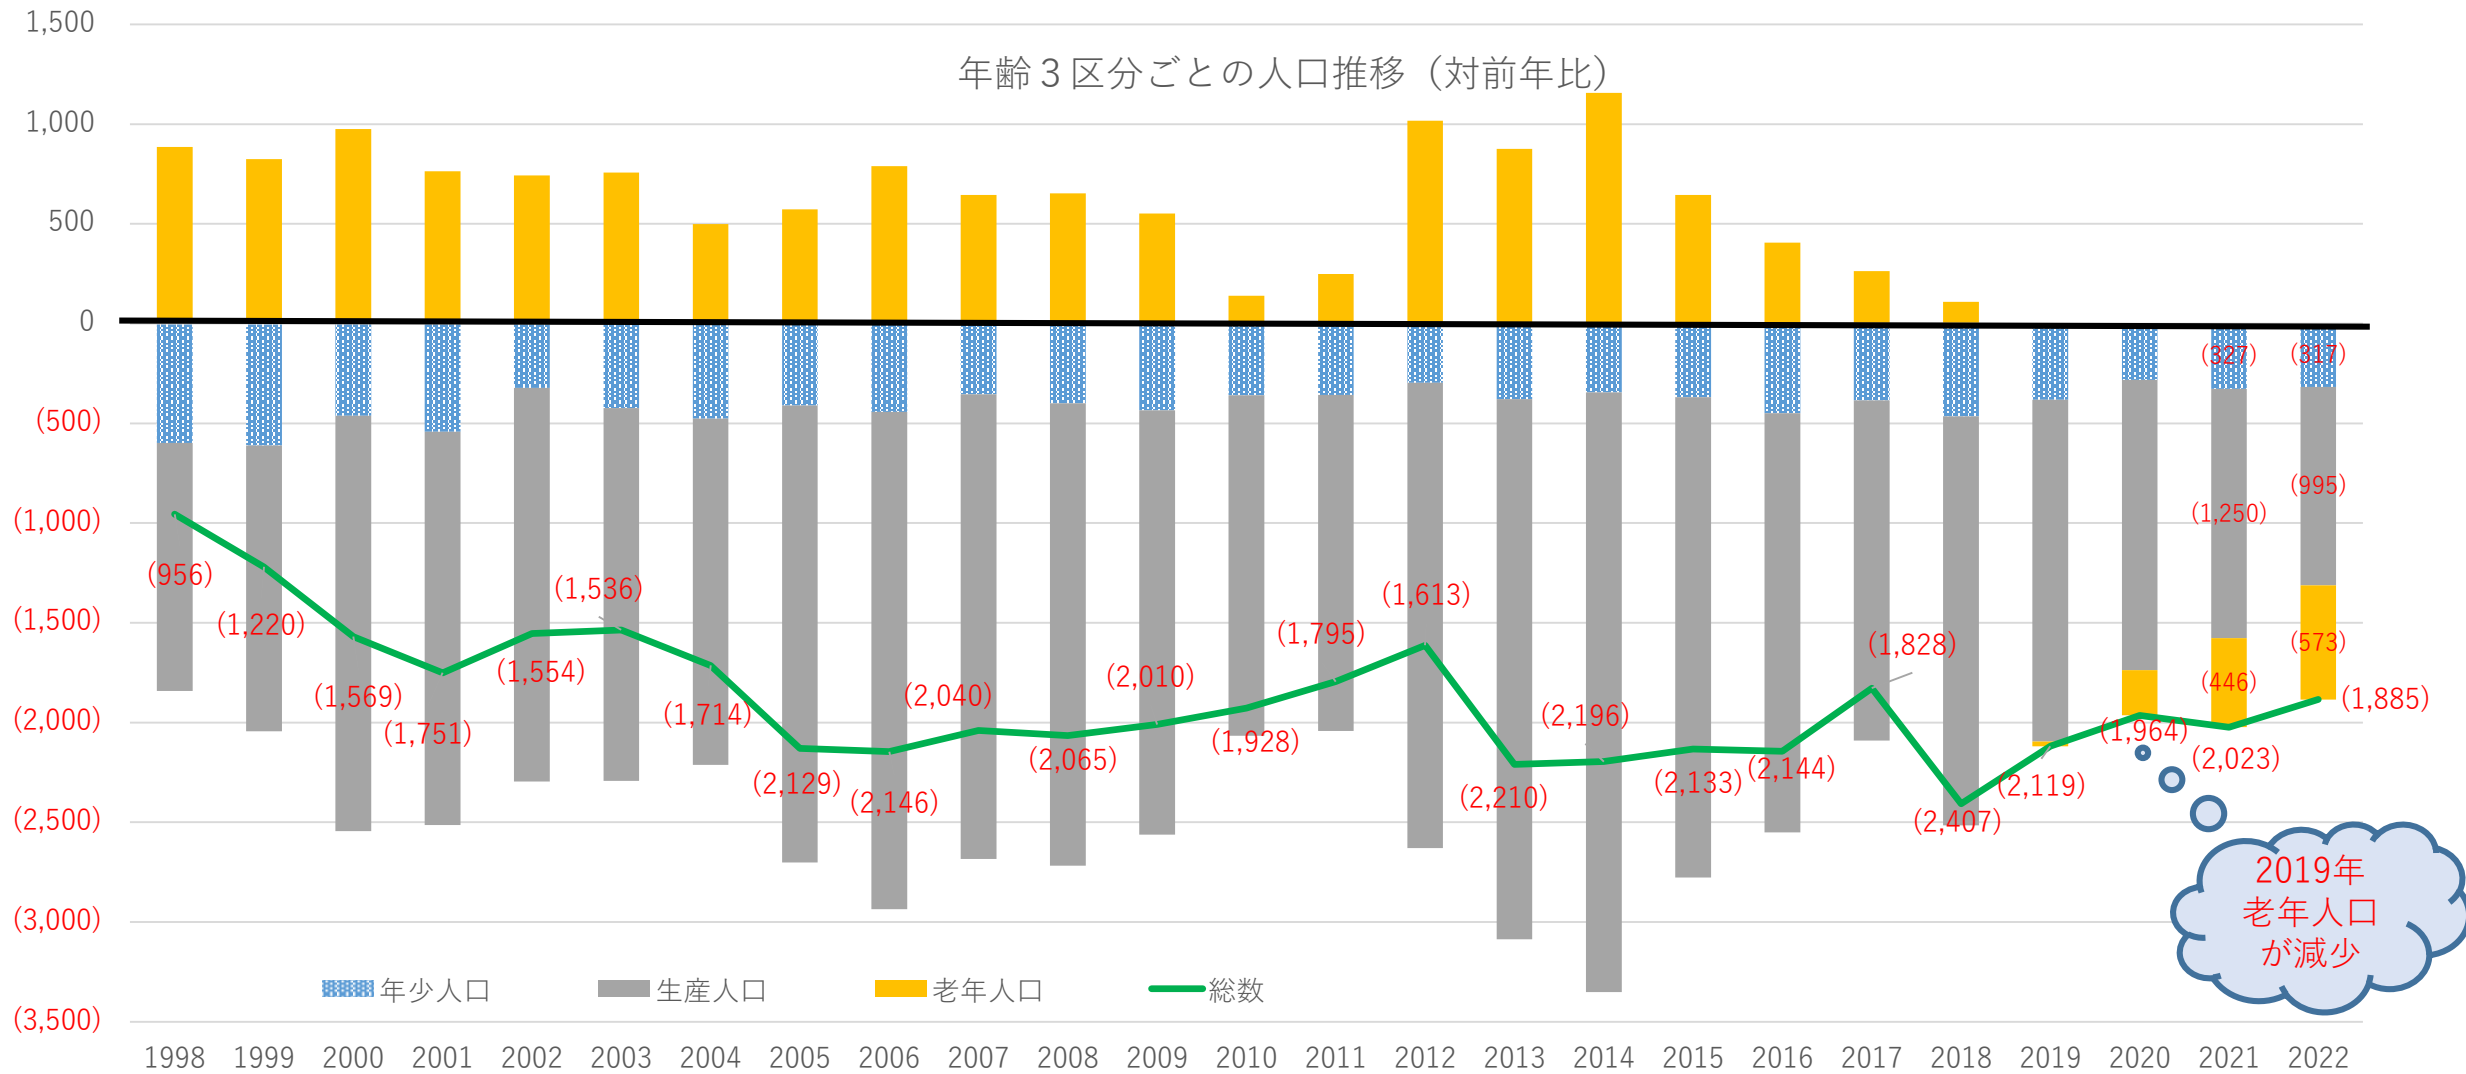

# 小樽市の人口推移

## 住民基本台帳人口と社人研将来推計人口の推移

# 小樽市の年齢3区分別 人口推移

2019年  
老年人口  
が減少