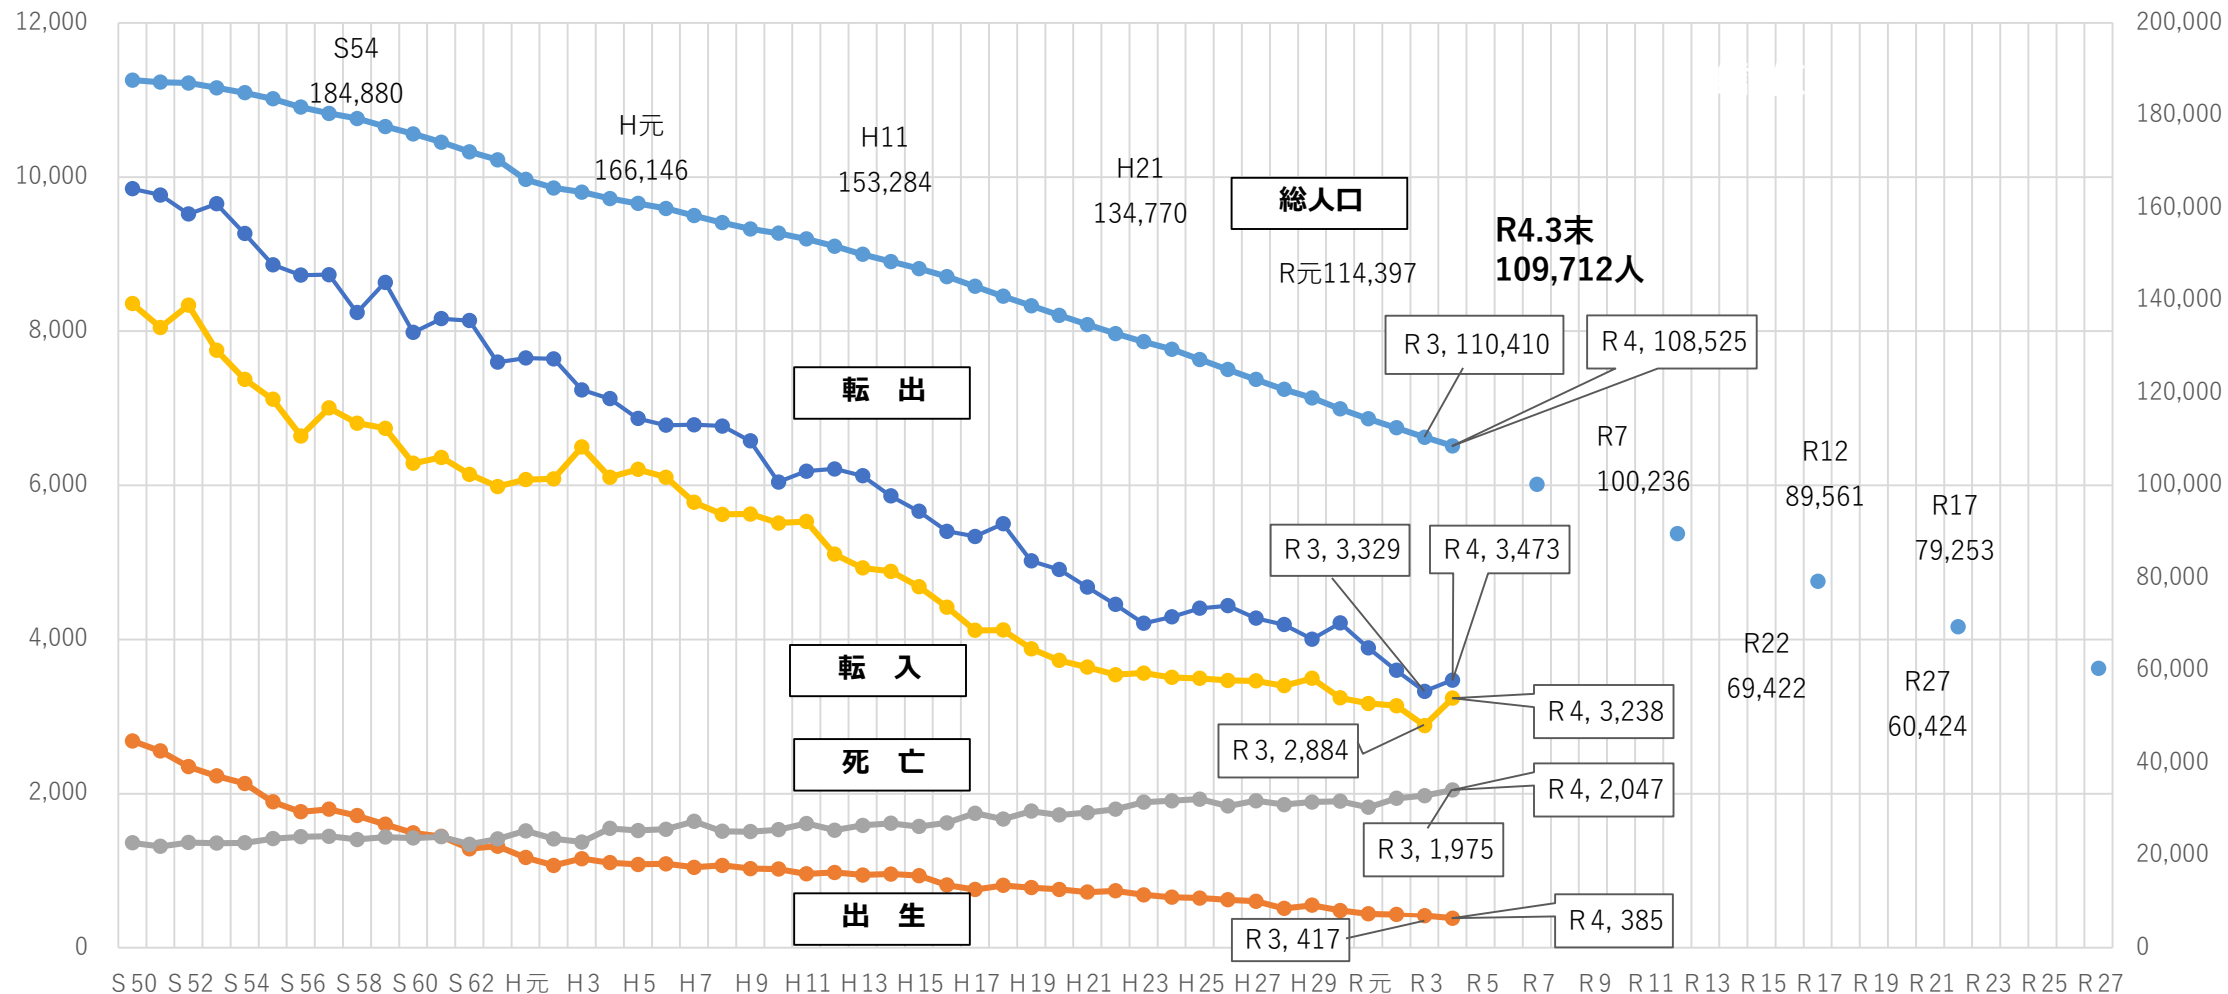

# 小樽市の人口推移

## 住民基本台帳人口と社人研将来推計人口の推移

# 小樽市の年齢3区分別 人口推移

2019年  
老年人口  
が減少