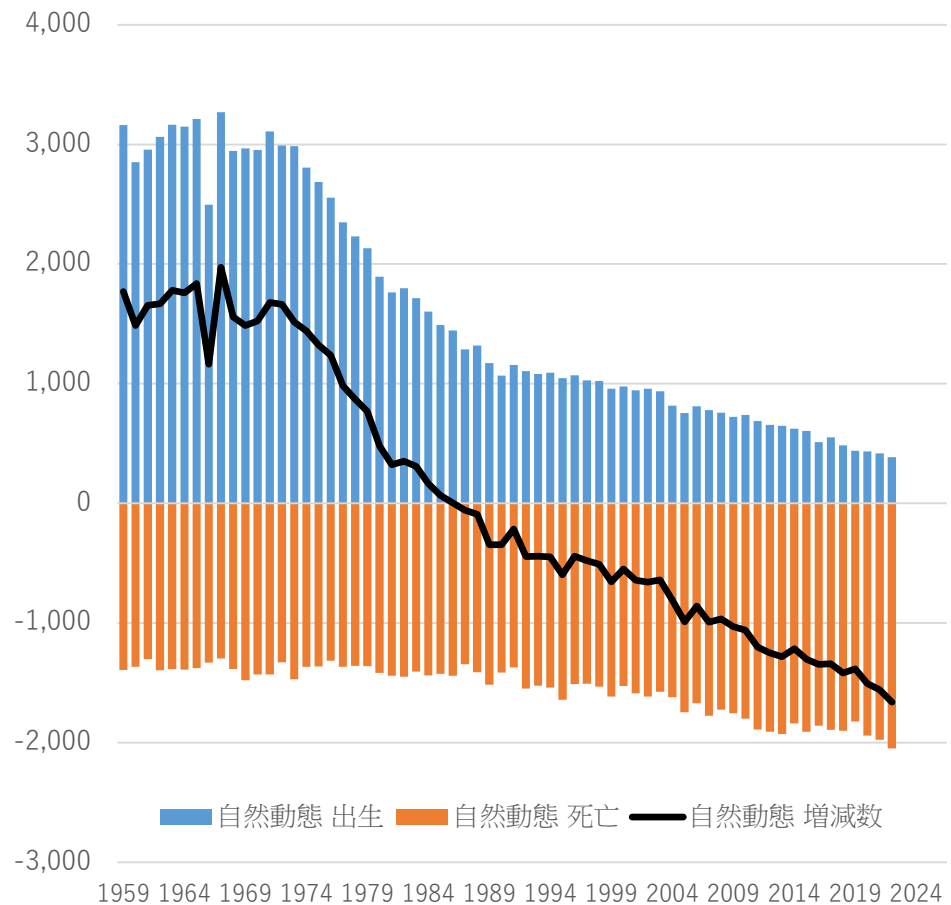

小樽市の人口の推移

自然動態