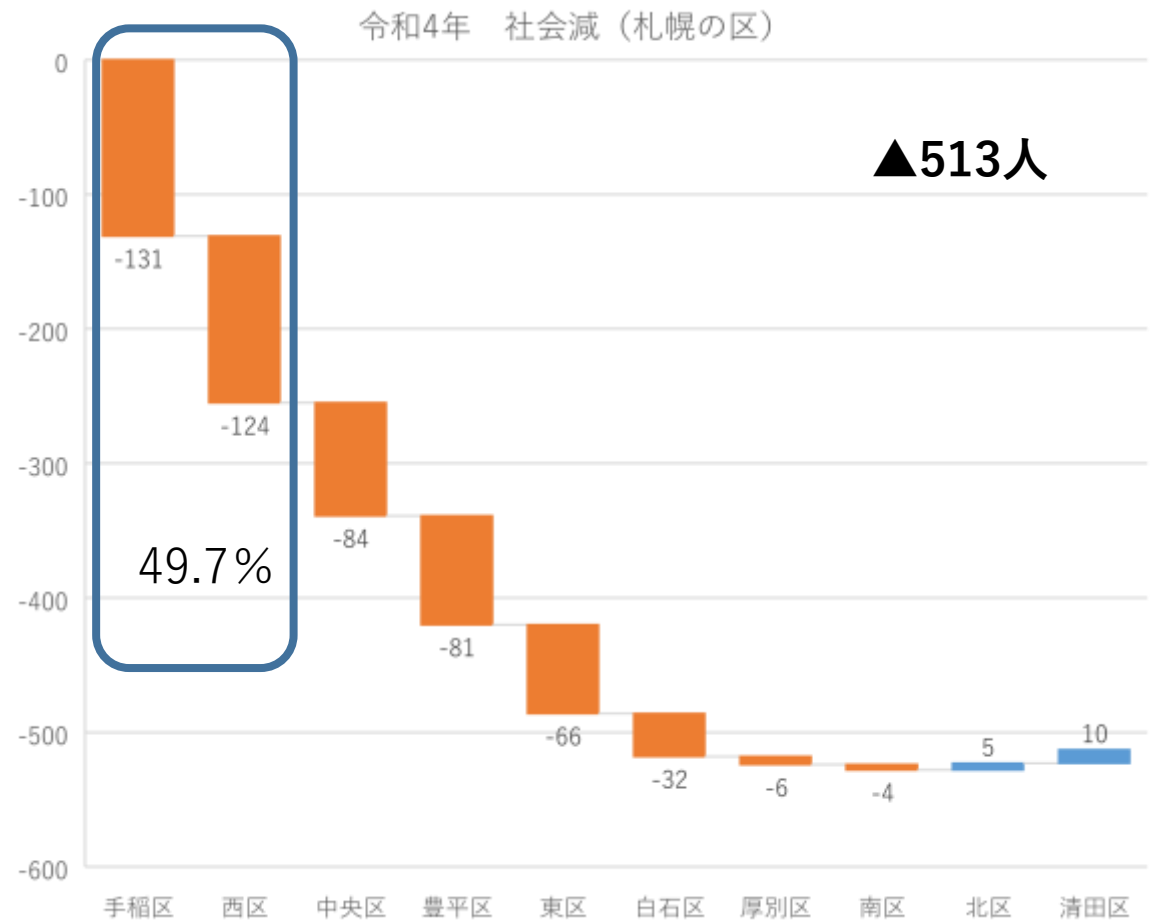

小樽市の人口の推移

社会減 (札幌市各区)