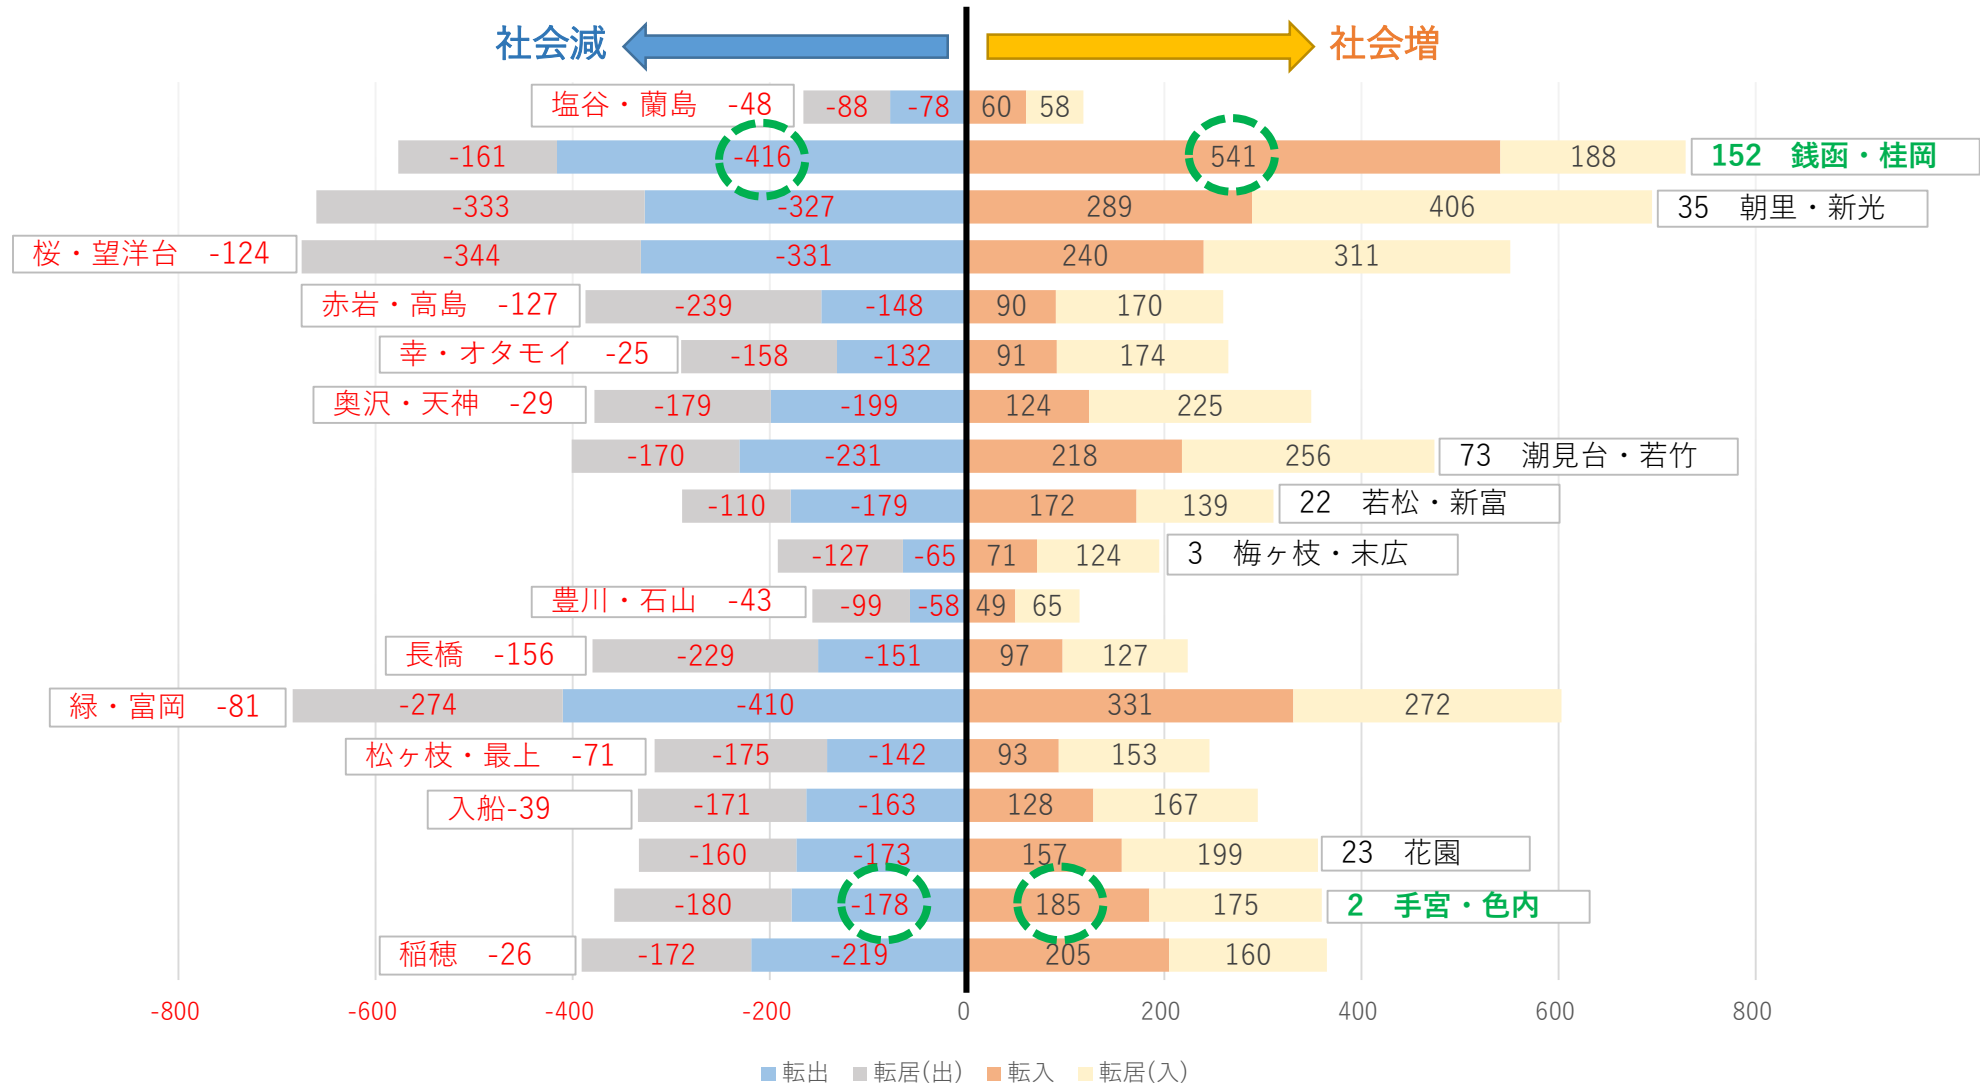

小樽市の人口の推移

社会動態 (地区ごとの転入出、転居の状況)

令和2年1月~12月