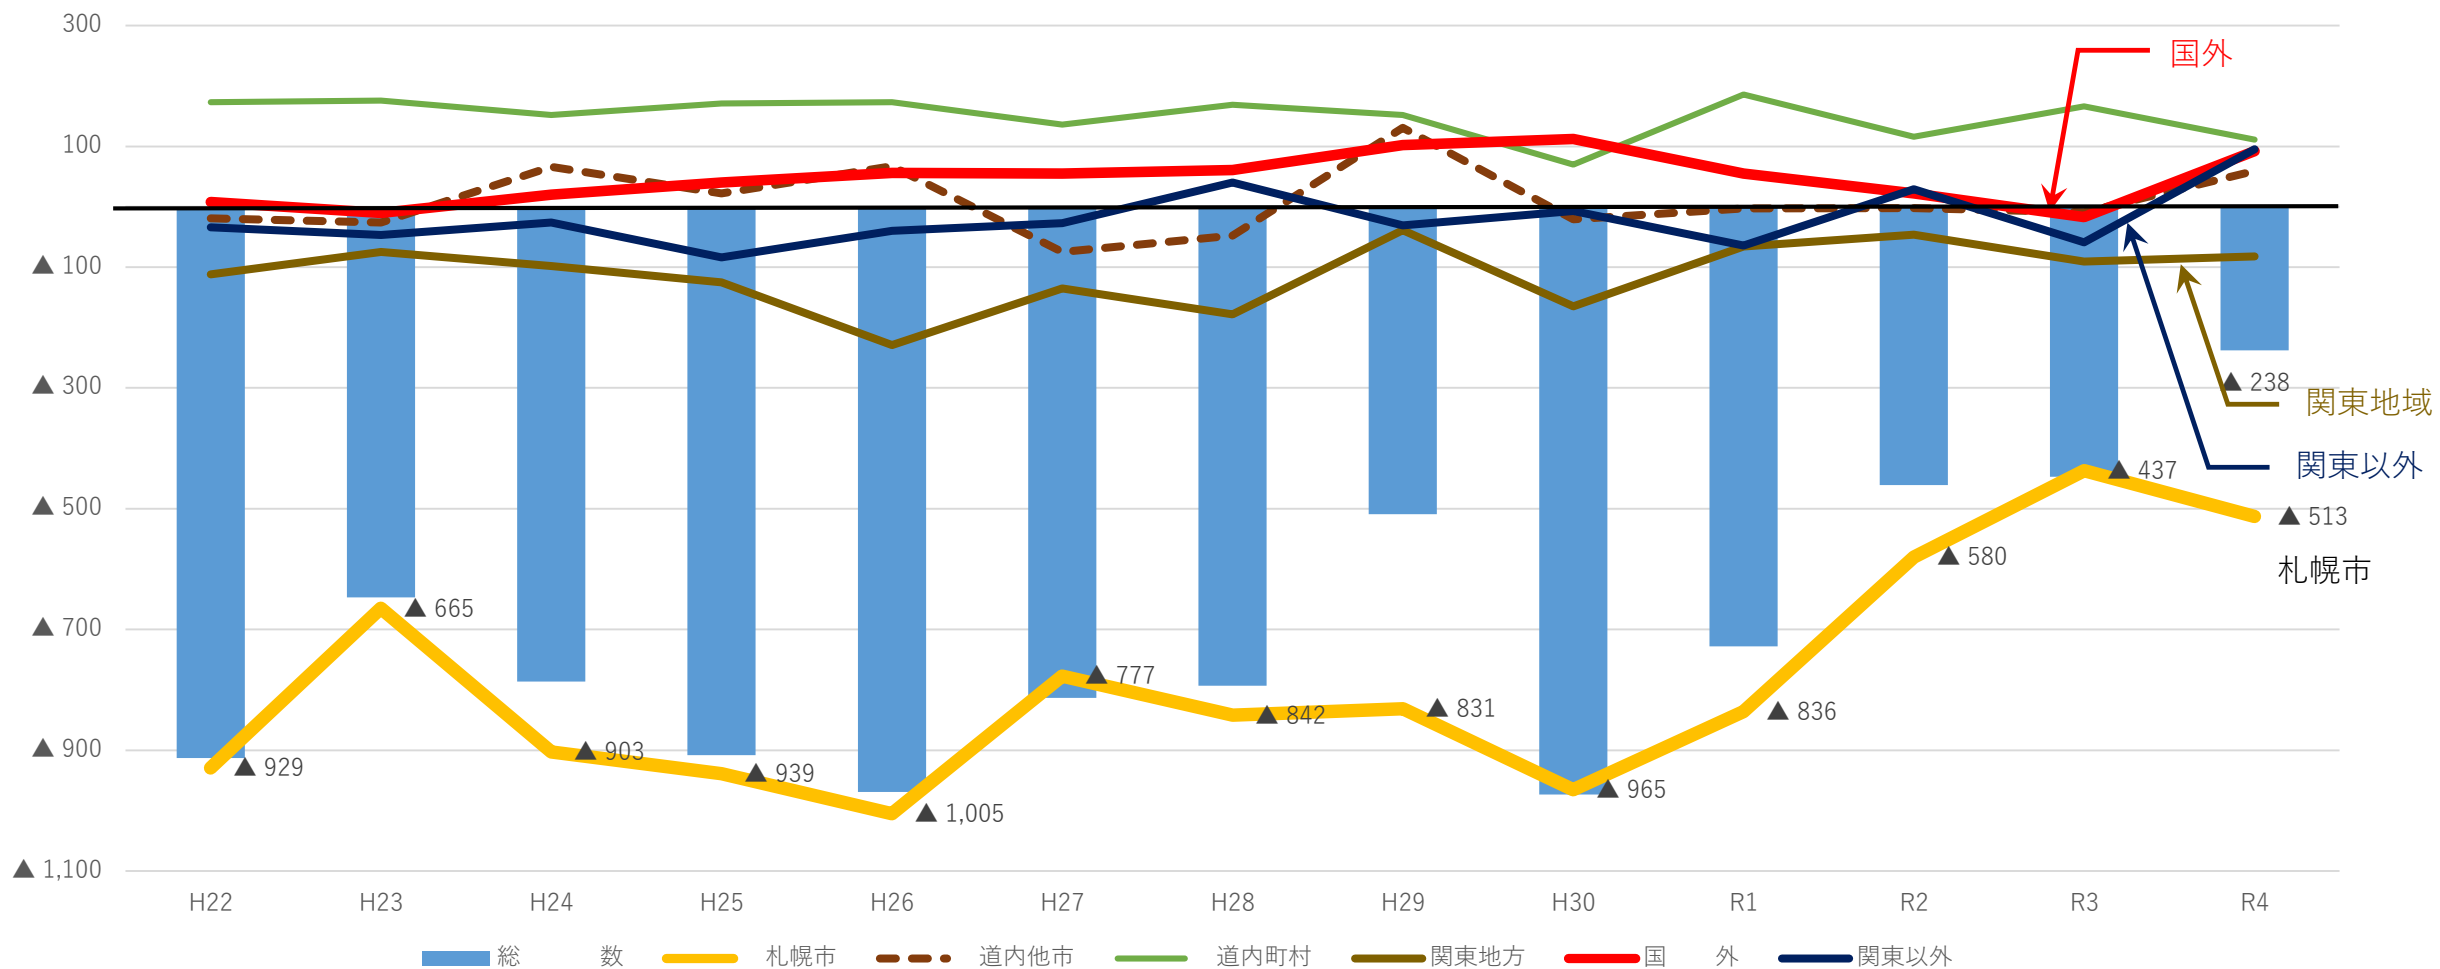

小樽市の人口の推移

社会動態（転入・転出地域ごと）