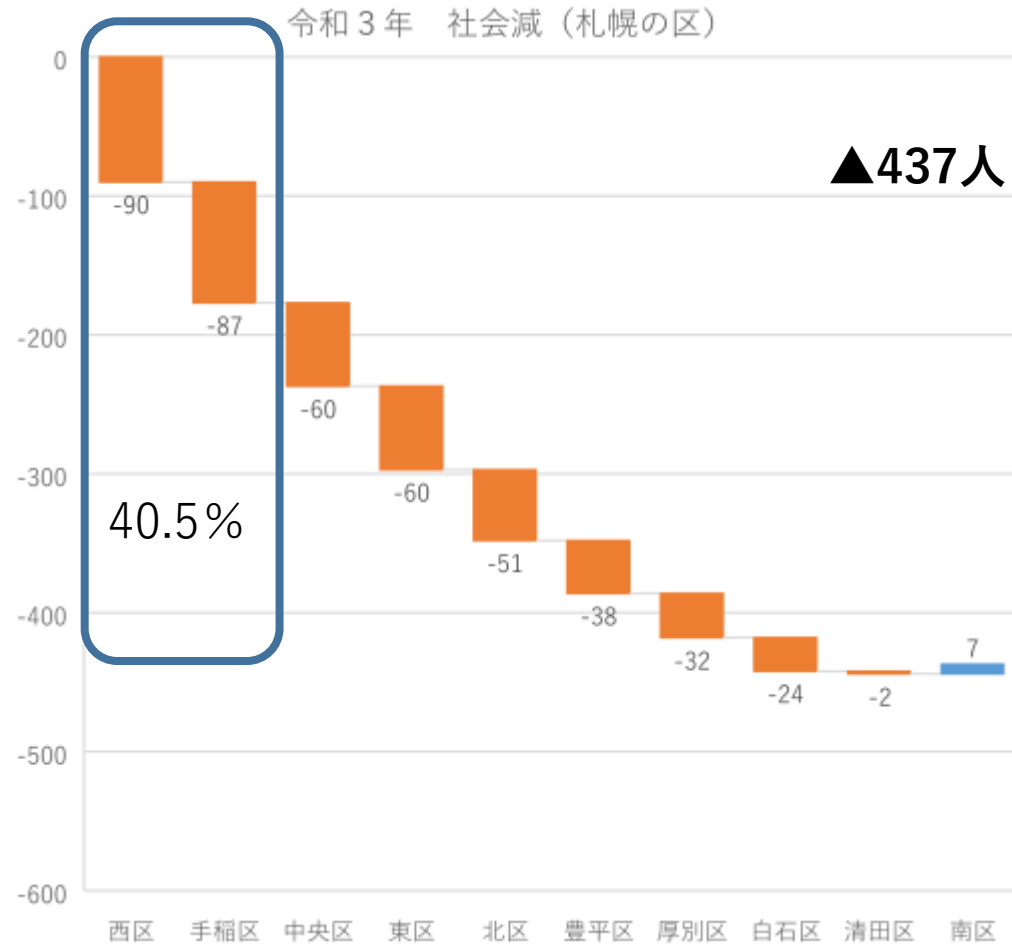

小樽市の人口の推移

社会減 (札幌市各区)